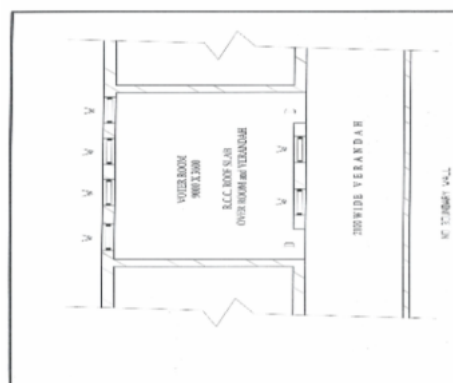

নির্বাচক নিবন্ধন আধিকারিকের স্বাক্ষর

Nazri Naksha

Google Map View

Polling Station Building Front View

Polling Station Front View

Cad View

Key MAP View

1	WB/29/200/186173	ফটো উপলব্ধ	2	RGN1494707	ফটো উপলব্ধ	3	WB/29/200/186536	ফটো উপলব্ধ
নাম : সেক সফিউল আলি পিতার নাম: সেক সামজ্জেদ আলি বাড়ির নং : n0039 বয়স : 67 লিঙ্গ : পুরুষ			নাম : সেক তারিকুজ্জামান পিতার নাম: সেক সফিউল আলি বাড়ির নং : n0039 বয়স : 35 লিঙ্গ : পুরুষ			নাম : ইসরত বেগম স্বামীর নাম: সেক সফিউল আলি বাড়ির নং : n0039 বয়স : 58 লিঙ্গ : মহিলা		
4	WB/29/200/186177	ফটো উপলব্ধ	5	RGN2331379	ফটো উপলব্ধ	6	WB/29/200/186215	ফটো উপলব্ধ
নাম : রমিজান বিবি স্বামীর নাম: আঃমতলেব বক্তেয়ার বাড়ির নং : n0136 বয়স : 78 লিঙ্গ : মহিলা			নাম : নুরনেহার বিবি স্বামীর নাম: আফতার হোসেন খাঁ হোসেন বাড়ির নং : n0136 বয়স : 51 লিঙ্গ : মহিলা			নাম : বক্তেয়ার হোসেন পিতার নাম: আঃমতলেব বক্তেয়ার বাড়ির নং : n0136 বয়স : 52 লিঙ্গ : পুরুষ		
7	RGN1652213	ফটো উপলব্ধ	8	RGN1494483	ফটো উপলব্ধ	9	RGN1335199	ফটো উপলব্ধ
নাম : এব্রার হোসেন খাঁ পিতার নাম: মতলেব খাঁ বাড়ির নং : n0136 বয়স : 41 লিঙ্গ : পুরুষ			নাম : নাসিমা বিবি স্বামীর নাম: মুকতিয়ার হোসেন খাঁ বাড়ির নং : n0136 বয়স : 38 লিঙ্গ : মহিলা			নাম : মুকতিয়ার হোসেন খাঁ পিতার নাম: আব্দুল মতলেব খাঁ বাড়ির নং : n0136 বয়স : 38 লিঙ্গ : পুরুষ		
10	RGN1778919	ফটো উপলব্ধ	11	WB/29/200/186462	ফটো উপলব্ধ	12	RGN2334985	ফটো উপলব্ধ
নাম : সেক মনসুর আলি পিতার নাম: সেক মেহেমুদ বাড়ির নং : n0083 বয়স : 32 লিঙ্গ : পুরুষ			নাম : নাজমা বিবি স্বামীর নাম: এত্তাজ্জুদদিন আলি বাড়ির নং : n0083 বয়স : 58 লিঙ্গ : মহিলা			নাম : হালিমা বিবি স্বামীর নাম: সেক মেহেমুদ বাড়ির নং : n0083 বয়স : 53 লিঙ্গ : মহিলা		
13	RGN1657584	ফটো উপলব্ধ	14	GWV2526333	ফটো উপলব্ধ	15	GWV1546001	ফটো উপলব্ধ
নাম : সেক মুরতেজা আলি পিতার নাম: সেক মতিউর রহমান বাড়ির নং : n0083 বয়স : 53 লিঙ্গ : পুরুষ			নাম : ফাতেমা বিবি স্বামীর নাম: সেক মহিদুল ইসলাম বাড়ির নং : n0083 বয়স : 46 লিঙ্গ : মহিলা			নাম : মঃগো আঞ্জমুন বিবি স্বামীর নাম: সরিফ আলি বাড়ির নং : n0072 বয়স : 62 লিঙ্গ : মহিলা		
16	WB/29/200/186001	ফটো উপলব্ধ	17	GWV2475333	ফটো উপলব্ধ	18	RGN1652015	ফটো উপলব্ধ
নাম : সেক মুসলেম আলি পিতার নাম: সেক মুকসেদ আলি বাড়ির নং : n0031 বয়স : 75 লিঙ্গ : পুরুষ			নাম : সেক সাহালাম আলি পিতার নাম: সেক মুসলেম আলি বাড়ির নং : n0031 বয়স : 40 লিঙ্গ : পুরুষ			নাম : সেক জানে আলম আলি পিতার নাম: সেক মুসলেম আলি বাড়ির নং : n0031 বয়স : 35 লিঙ্গ : পুরুষ		
19	RGN1652239	ফটো উপলব্ধ	20	RGN1335157	ফটো উপলব্ধ	21	GWV2643658	ফটো উপলব্ধ
নাম : মনোয়ারা বিবি স্বামীর নাম: সেক আলুম আলি বাড়ির নং : n0031 বয়স : 33 লিঙ্গ : মহিলা			নাম : মোঃ আলেকা বিবি স্বামীর নাম: সেক রাবউল বাড়ির নং : n0006 বয়স : 33 লিঙ্গ : মহিলা			নাম : সেক রেজাবুল পিতার নাম: সেক ফয়েজ আলি বাড়ির নং : n0006 বয়স : 43 লিঙ্গ : পুরুষ		
22	GWV2580264	ফটো উপলব্ধ	23	RGN1779040	ফটো উপলব্ধ	24	RGN1893049	ফটো উপলব্ধ
নাম : সেক সেরাজুল পিতার নাম: সেক ফয়েজ বাড়ির নং : n0006 বয়স : 39 লিঙ্গ : পুরুষ			নাম : হাসিনা বিবি স্বামীর নাম: ইদ্রিশ আলি সেক বাড়ির নং : n0007 বয়স : 33 লিঙ্গ : মহিলা			নাম : কাশিমুদ্দিন সেক স্বামীর নাম: হাসিনা বিবি বাড়ির নং : n0007 বয়স : 39 লিঙ্গ : পুরুষ		
25	WB/29/200/186345	ফটো উপলব্ধ	26	RGN2410496	ফটো উপলব্ধ	27	GWV2525988	ফটো উপলব্ধ
নাম : নুরনেহার বিবি স্বামীর নাম: সেক মহম্মাদ সহিদ বাড়ির নং : n0009 বয়স : 63 লিঙ্গ : মহিলা			নাম : সেক ফকিরা পিতার নাম: সেক খাবু বাড়ির নং : n0010 বয়স : 64 লিঙ্গ : পুরুষ			নাম : সেক মতিব আলি পিতার নাম: সেক ফকিরা বাড়ির নং : n0010 বয়স : 45 লিঙ্গ : পুরুষ		
28	RGN1494905	ফটো উপলব্ধ	29	RGN1582204	ফটো উপলব্ধ	30	RGN1582022	ফটো উপলব্ধ
নাম : নাগিনা বিবি স্বামীর নাম: সেক মতিব আলি বাড়ির নং : n0010 বয়স : 38 লিঙ্গ : মহিলা			নাম : সেক সরিফ পিতার নাম: সেক ফকিরা বাড়ির নং : n0010 বয়স : 34 লিঙ্গ : পুরুষ			নাম : সেক সফিক আলি পিতার নাম: সেক ফকিরা বাড়ির নং : n0010 বয়স : 34 লিঙ্গ : পুরুষ		