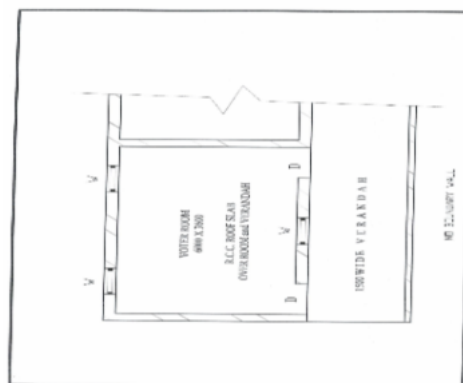

নির্বাচক নিবন্ধন আধিকারিকের স্বাক্ষর

Nazri Naksha

Google Map View

Polling Station Building Front View

Polling Station Front View

Cad View

Key MAP View

1 নাম : সুনীল অধিকারী পিতার নাম: ক্ষুদিরাম অধিকারী বাড়ির নং : n0001 বয়স : 56 লিঙ্গ : পুরুষ	GWV2580843 ফটো উপলব্ধ	2 নাম : সরস্বতী দীগর অধিকারী স্বামীর নাম: সুরজিৎ অধিকারী বাড়ির নং : এন0001 বয়স : 27 লিঙ্গ : মহিলা	YNG2004182 ফটো উপলব্ধ	3 নাম : অভিজিৎ অধিকারী পিতার নাম: সুনীল অধিকারী বাড়ির নং : n0001 বয়স : 31 লিঙ্গ : পুরুষ	RGN1978022 ফটো উপলব্ধ
4 নাম : সুরজিৎ অধিকারী পিতার নাম: সুনীল অধিকারী বাড়ির নং : n0001 বয়স : 34 লিঙ্গ : পুরুষ	RGN1779503 ফটো উপলব্ধ	5 নাম : অনিতা অধিকারী স্বামীর নাম: সুনীল অধিকারী বাড়ির নং : n0001 বয়স : 52 লিঙ্গ : মহিলা	RGN1240290 ফটো উপলব্ধ	6 নাম : কাজল আঢ়া স্বামীর নাম: অতনু আঢ়া বাড়ির নং : n0048 বয়স : 43 লিঙ্গ : মহিলা	GWV2304574 ফটো উপলব্ধ
7 নাম : পূজন আডা পিতার নাম: অতনু আডা বাড়ির নং : এন0048 বয়স : 23 লিঙ্গ : মহিলা	RGN2779775 ফটো উপলব্ধ	8 নাম : পুষ্পরাণী আডা স্বামীর নাম: সাধন আডা বাড়ির নং : n0048 বয়স : 74 লিঙ্গ : মহিলা	WB/29/200/195104 ফটো উপলব্ধ	9 নাম : অতনু আডা পিতার নাম: সাধন আডা বাড়ির নং : n0048 বয়স : 53 লিঙ্গ : পুরুষ	WB/29/200/195444 ফটো উপলব্ধ
10 নাম : অনল আডা মায়ের নাম: পুষ্পা বালা আডা বাড়ির নং : n0048 বয়স : 48 লিঙ্গ : পুরুষ	GWV1376680 ফটো উপলব্ধ	11 নাম : দীপশ্রী আডা স্বামীর নাম: অনল আডা বাড়ির নং : n0048 বয়স : 41 লিঙ্গ : মহিলা	RGN1978154 ফটো উপলব্ধ	12 নাম : আরতি আদক স্বামীর নাম: শম্ভু আদক বাড়ির নং : n0125 বয়স : 63 লিঙ্গ : মহিলা	WB/29/200/195126 ফটো উপলব্ধ
13 নাম : তাপসী মিশ্র (উখাসিনী) স্বামীর নাম: তারক নাথ উখাসিনী বাড়ির নং : n0039 বয়স : 32 লিঙ্গ : মহিলা	RGN1893981 ফটো উপলব্ধ	14 নাম : বিপ্তারিনী উখাসিনী পিতার নাম: বিজয় উখাসিনী বাড়ির নং : n0040 বয়স : 57 লিঙ্গ : পুরুষ	RGN2364552 ফটো উপলব্ধ	15 নাম : অর্চনা উখাসিনী স্বামীর নাম: বিপ্তারিনী উখাসিনী বাড়ির নং : n0040 বয়স : 53 লিঙ্গ : মহিলা	RGN2363174 ফটো উপলব্ধ
16 নাম : সোমনাথ উখাসিনী পিতার নাম: বিপদ তারিনী উখাসিনী বাড়ির নং : n0040 বয়স : 36 লিঙ্গ : পুরুষ	RGN1496041 ফটো উপলব্ধ	17 নাম : মঞ্জলা রায় (উখাশিনী) স্বামীর নাম: সোমনাথ উখাশিনী বাড়ির নং : n0040 বয়স : 31 লিঙ্গ : মহিলা	RGN1893882 ফটো উপলব্ধ	18 নাম : মেঘনাথ উখাশিনী পিতার নাম: বিপদতারিনী উখাসিনী বাড়ির নং : n0040 বয়স : 30 লিঙ্গ : পুরুষ	RGN1996537 ফটো উপলব্ধ
19 নাম : শংকর উখাসিনী পিতার নাম: বিজয় উখাসিনী বাড়ির নং : n0041 বয়স : 66 লিঙ্গ : পুরুষ	WB/29/200/195375 ফটো উপলব্ধ	20 নাম : ফেলু উখাসিনী স্বামীর নাম: শংকর উখাসিনী বাড়ির নং : n0041 বয়স : 61 লিঙ্গ : মহিলা	WB/29/200/195376 ফটো উপলব্ধ	21 নাম : শম্ভুনাথ উখাসিনী পিতার নাম: শংকর উখাসিনী বাড়ির নং : n0041 বয়স : 36 লিঙ্গ : পুরুষ	RGN1496033 ফটো উপলব্ধ
22 নাম : সুদর্শন উখাসিনী পিতার নাম: বসন্ত উখাসিনী বাড়ির নং : n0042 বয়স : 62 লিঙ্গ : পুরুষ	WB/29/200/195065 ফটো উপলব্ধ	23 নাম : সবিতা উখাসিনী স্বামীর নাম: সুদর্শন উখাসিনী বাড়ির নং : n0042 বয়স : 59 লিঙ্গ : মহিলা	WB/29/200/195052 ফটো উপলব্ধ	24 নাম : গৌরাজ উখাসিনী পিতার নাম: সুদর্শন উখাসিনী বাড়ির নং : n0042 বয়স : 38 লিঙ্গ : পুরুষ	GWV2580801 ফটো উপলব্ধ
25 নাম : লক্ষীকান্ত উখাসিনী পিতার নাম: বিজয় উখাসিনী বাড়ির নং : n0039 বয়স : 71 লিঙ্গ : পুরুষ	RGN2436822 ফটো উপলব্ধ	26 নাম : কম্পনা উখাসিনী স্বামীর নাম: লক্ষীকান্ত উখাসিনী বাড়ির নং : n0039 বয়স : 56 লিঙ্গ : মহিলা	RGN2436830 ফটো উপলব্ধ	27 নাম : তারক নাথ উখাসিনী পিতার নাম: লক্ষীকান্ত উখাসিনী বাড়ির নং : n0039 বয়স : 40 লিঙ্গ : পুরুষ	RGN1582550 ফটো উপলব্ধ
28 নাম : বর্নালী চক্রবর্তী উখাসিনী স্বামীর নাম: গৌরাজ উখাসিনী বাড়ির নং : N0042 বয়স : 32 লিঙ্গ : মহিলা	XUN2036887 ফটো উপলব্ধ	29 নাম : মনু কর পিতার নাম: বিজয় কর বাড়ির নং : n0131 বয়স : 58 লিঙ্গ : পুরুষ	GWV2303774 ফটো উপলব্ধ	30 নাম : কনিকা কর স্বামীর নাম: মনু কর বাড়ির নং : n0131 বয়স : 50 লিঙ্গ : মহিলা	GWV2303782 ফটো উপলব্ধ