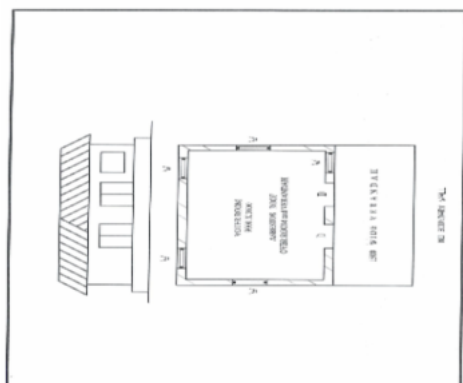

নির্বাচক নিবন্ধন আধিকারিকের স্বাক্ষর

Nazri Naksha

Google Map View

Polling Station Building Front View

Polling Station Front View

Cad View

Key MAP View

1 নাম : সেক জাকির মায়ের নাম: সেক নেসিমুদদীন বাড়ির নং : এন0001 বয়স : 42 লিঙ্গ : পুরুষ	GWV2583987 ফটো উপলব্ধ	2 নাম : সরমিলা বিবি স্বামীর নাম: সেক জাকির বাড়ির নং : এন0001 বয়স : 36 লিঙ্গ : মহিলা	RGN1403526 ফটো উপলব্ধ	3 নাম : মনিরা বিবি স্বামীর নাম: সেক রেয়াজুল ইসলাম বাড়ির নং : এন0001 বয়স : 46 লিঙ্গ : মহিলা	RGN2964849 ফটো উপলব্ধ
4 নাম : সেক হাবিব পিতার নাম: সেক গোলাম বাড়ির নং : এন0001 বয়স : 53 লিঙ্গ : পুরুষ	RGN2328581 ফটো উপলব্ধ	5 নাম : হাপেজা বিবি স্বামীর নাম: সেক হাবিব বাড়ির নং : এন0001 বয়স : 43 লিঙ্গ : মহিলা	GWV2302743 ফটো উপলব্ধ	6 নাম : সেক ইসলাম আলি পিতার নাম: সেক গোলাম রসুল বাড়ির নং : এন0001 বয়স : 55 লিঙ্গ : পুরুষ	WB/29/200/201200 ফটো উপলব্ধ
7 নাম : সেক সফিরুদ্দিন পিতার নাম: সেক সাজাহান বাড়ির নং : n0133 বয়স : 49 লিঙ্গ : পুরুষ	GWV2581692 ফটো উপলব্ধ	8 নাম : সেক মহিউল পিতার নাম: সেক সেইফুদ্দিন বাড়ির নং : n0005 বয়স : 32 লিঙ্গ : পুরুষ	RGN1779883 ফটো উপলব্ধ	9 নাম : সেক সাহাবুদ্দিন আলী পিতার নাম: সেক সাইফুদ্দিন আলী বাড়ির নং : n0005 বয়স : 44 লিঙ্গ : পুরুষ	GWV2304681 ফটো উপলব্ধ
10 নাম : সেক রসিদ আলি পিতার নাম: সেক সরিফ বাড়ির নং : n0012 বয়স : 56 লিঙ্গ : পুরুষ	WB/29/200/198166 ফটো উপলব্ধ	11 নাম : সেক রুলআমিন পিতার নাম: সেক রসিদ আলি বাড়ির নং : n0012 বয়স : 30 লিঙ্গ : পুরুষ	RGN1978279 ফটো উপলব্ধ	12 নাম : সেক নজরুল ইসলাম পিতার নাম: সেক সরিফ বাড়ির নং : n0012 বয়স : 55 লিঙ্গ : পুরুষ	WB/29/200/198339 ফটো উপলব্ধ
13 নাম : হাবিবুন নেশা পিতার নাম: সেক সরিফ বাড়ির নং : n0012 বয়স : 55 লিঙ্গ : পুরুষ	WB/29/200/198523 ফটো উপলব্ধ	14 নাম : সেক সরিফুল পিতার নাম: সেক নজরুল বাড়ির নং : n0012 বয়স : 31 লিঙ্গ : পুরুষ	RGN1978329 ফটো উপলব্ধ	15 নাম : সেক সাইদুল ইসলাম পিতার নাম: সেক জহিরুদ্দিন বাড়ির নং : n0013 বয়স : 59 লিঙ্গ : পুরুষ	RGN2879591 ফটো উপলব্ধ
16 নাম : সাদ্দাম হোসেন পিতার নাম: সেক সাইদুল ইসলাম বাড়ির নং : n0013 বয়স : 35 লিঙ্গ : পুরুষ	RGN1779818 ফটো উপলব্ধ	17 নাম : সেক মইনুদ্দিন ইসলাম পিতার নাম: সেক জহিরুদ্দিন বাড়ির নং : n0013 বয়স : 45 লিঙ্গ : পুরুষ	GWV2475747 ফটো উপলব্ধ	18 নাম : আঙ্গরা বিবি স্বামীর নাম: সেক মইনুদ্দিন ইসলাম বাড়ির নং : n0013 বয়স : 42 লিঙ্গ : মহিলা	GWV2475754 ফটো উপলব্ধ
19 নাম : সামসাদ বিবি স্বামীর নাম: সেক নজরুল ইসলাম বাড়ির নং : n0039 বয়স : 53 লিঙ্গ : মহিলা	GWV2594166 ফটো উপলব্ধ	20 নাম : ফরিদা বিবি স্বামীর নাম: সেক আহমেদুল্লা বাড়ির নং : n0012 বয়স : 44 লিঙ্গ : মহিলা	RGN1335728 ফটো উপলব্ধ	21 নাম : সেক আজাদ আলি পিতার নাম: সেক সরিফ বাড়ির নং : n0012 বয়স : 68 লিঙ্গ : পুরুষ	RGN3023074 ফটো উপলব্ধ
22 নাম : সেক মোজাম্মেল আলি পিতার নাম: সেক আজাদ আলি বাড়ির নং : n0012 বয়স : 38 লিঙ্গ : পুরুষ	RGN1496652 ফটো উপলব্ধ	23 নাম : সুব্রত পাল পিতার নাম: প্রনব কুমার পাল বাড়ির নং : n0016 বয়স : 48 লিঙ্গ : পুরুষ	GWV2304897 ফটো উপলব্ধ	24 নাম : স্বর্নলতা দাস (পাল) স্বামীর নাম: সুব্রত পাল বাড়ির নং : n0016 বয়স : 37 লিঙ্গ : মহিলা	RGN1779982 ফটো উপলব্ধ
25 নাম : রীনা বিবি স্বামীর নাম: সেক ফরিদ আলি বাড়ির নং : n0005 বয়স : 32 লিঙ্গ : মহিলা	RGN1894286 ফটো উপলব্ধ	26 নাম : জরিলা বেগম স্বামীর নাম: সেক রওসন আলি বাড়ির নং : n0006 বয়স : 65 লিঙ্গ : মহিলা	WB/29/200/198347 ফটো উপলব্ধ	27 নাম : সেক নুর মহম্মদ পিতার নাম: সেক উম্মার বাড়ির নং : n0007 বয়স : 71 লিঙ্গ : পুরুষ	WB/29/200/198153 ফটো উপলব্ধ
28 নাম : জরিলা বিবি স্বামীর নাম: নুর মহম্মদ বাড়ির নং : n0007 বয়স : 53 লিঙ্গ : মহিলা	WB/29/200/198155 ফটো উপলব্ধ	29 নাম : সেক মুসলেম পিতার নাম: সেক নুর মহম্মদ বাড়ির নং : n0007 বয়স : 39 লিঙ্গ : পুরুষ	GWV2593820 ফটো উপলব্ধ	30 নাম : সেক ইসলাম পিতার নাম: সেক নুর মহম্মদ বাড়ির নং : n0007 বয়স : 36 লিঙ্গ : পুরুষ	RGN1582709 ফটো উপলব্ধ