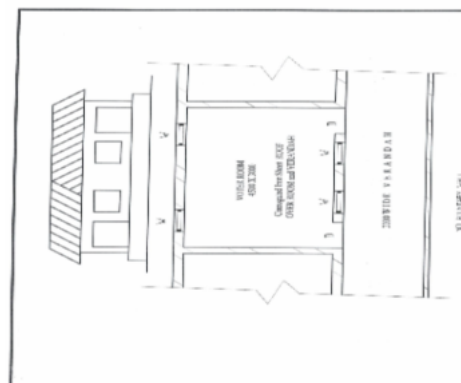

নির্বাচক নিবন্ধন আধিকারিকের স্বাক্ষর

Nazri Naksha

Google Map View

Polling Station Building Front View

Polling Station Front View

Cad View

Key MAP View

1 নাম : সেক জাকির মায়ের নাম: সেক নেসিমুদদীন বাড়ির নং : এন0001 বয়স : 42 লিঙ্গ : পুরুষ	GWV2583987 ফটো উপলব্ধ	2 নাম : সরমিলা বিবি স্বামীর নাম: সেক জাকির বাড়ির নং : এন0001 বয়স : 36 লিঙ্গ : মহিলা	RGN1403526 ফটো উপলব্ধ	3 নাম : মনিরা বিবি স্বামীর নাম: সেক রেয়াজুল ইসলাম বাড়ির নং : এন0001 বয়স : 46 লিঙ্গ : মহিলা	RGN2964849 ফটো উপলব্ধ
4 নাম : সেক হাবিব পিতার নাম: সেক গোলাম বাড়ির নং : এন0001 বয়স : 53 লিঙ্গ : পুরুষ	RGN2328581 ফটো উপলব্ধ	5 নাম : হাপেজা বিবি স্বামীর নাম: সেক হাবিব বাড়ির নং : এন0001 বয়স : 43 লিঙ্গ : মহিলা	GWV2302743 ফটো উপলব্ধ	6 নাম : সেক ইসলাম আলি পিতার নাম: সেক গোলাম রসুল বাড়ির নং : এন0001 বয়স : 55 লিঙ্গ : পুরুষ	WB/29/200/201200 ফটো উপলব্ধ
7 নাম : সেক সফিরুদ্দিন পিতার নাম: সেক সাজাহান বাড়ির নং : n0133 বয়স : 49 লিঙ্গ : পুরুষ	GWV2581692 ফটো উপলব্ধ	8 নাম : সেক মহিউল পিতার নাম: সেক সেইফুদ্দিন বাড়ির নং : n0005 বয়স : 32 লিঙ্গ : পুরুষ	RGN1779883 ফটো উপলব্ধ	9 নাম : সেক সাহাবুদ্দিন আলী পিতার নাম: সেক সাইফুদ্দিন আলী বাড়ির নং : n0005 বয়স : 44 লিঙ্গ : পুরুষ	GWV2304681 ফটো উপলব্ধ
10 নাম : সেক রসিদ আলি পিতার নাম: সেক সরিফ বাড়ির নং : n0012 বয়স : 56 লিঙ্গ : পুরুষ	WB/29/200/198166 ফটো উপলব্ধ	11 নাম : সেক রুলআমিন পিতার নাম: সেক রসিদ আলি বাড়ির নং : n0012 বয়স : 30 লিঙ্গ : পুরুষ	RGN1978279 ফটো উপলব্ধ	12 নাম : সেক নজরুল ইসলাম পিতার নাম: সেক সরিফ বাড়ির নং : n0012 বয়স : 55 লিঙ্গ : পুরুষ	WB/29/200/198339 ফটো উপলব্ধ
13 নাম : হাবিবুন নেশা পিতার নাম: সেক সরিফ বাড়ির নং : n0012 বয়স : 55 লিঙ্গ : পুরুষ	WB/29/200/198523 ফটো উপলব্ধ	14 নাম : সেক সরিফুল পিতার নাম: সেক নজরুল বাড়ির নং : n0012 বয়স : 31 লিঙ্গ : পুরুষ	RGN1978329 ফটো উপলব্ধ	15 নাম : সেক সাইদুল ইসলাম পিতার নাম: সেক জহিরুদ্দিন বাড়ির নং : n0013 বয়স : 59 লিঙ্গ : পুরুষ	RGN2879591 ফটো উপলব্ধ
16 নাম : সাদ্দাম হোসেন পিতার নাম: সেক সাইদুল ইসলাম বাড়ির নং : n0013 বয়স : 35 লিঙ্গ : পুরুষ	RGN1779818 ফটো উপলব্ধ	17 নাম : সেক মইনুদ্দিন ইসলাম পিতার নাম: সেক জহিরুদ্দিন বাড়ির নং : n0013 বয়স : 45 লিঙ্গ : পুরুষ	GWV2475747 ফটো উপলব্ধ	18 নাম : আঙ্গরা বিবি স্বামীর নাম: সেক মইনুদ্দিন ইসলাম বাড়ির নং : n0013 বয়স : 42 লিঙ্গ : মহিলা	GWV2475754 ফটো উপলব্ধ
19 নাম : সামসাদ বিবি স্বামীর নাম: সেক নজরুল ইসলাম বাড়ির নং : n0039 বয়স : 53 লিঙ্গ : মহিলা	GWV2594166 ফটো উপলব্ধ	20 নাম : ফরিদা বিবি স্বামীর নাম: সেক আহমেদুল্লা বাড়ির নং : n0012 বয়স : 44 লিঙ্গ : মহিলা	RGN1335728 ফটো উপলব্ধ	21 নাম : সেক আজাদ আলি পিতার নাম: সেক সরিফ বাড়ির নং : n0012 বয়স : 68 লিঙ্গ : পুরুষ	RGN3023074 ফটো উপলব্ধ
22 নাম : সেক মোজাম্মেল আলি পিতার নাম: সেক আজাদ আলি বাড়ির নং : n0012 বয়স : 38 লিঙ্গ : পুরুষ	RGN1496652 ফটো উপলব্ধ	23 নাম : সুব্রত পাল পিতার নাম: প্রনব কুমার পাল বাড়ির নং : n0016 বয়স : 48 লিঙ্গ : পুরুষ	GWV2304897 ফটো উপলব্ধ	24 নাম : স্বর্নলতা দাস (পাল) স্বামীর নাম: সুব্রত পাল বাড়ির নং : n0016 বয়স : 37 লিঙ্গ : মহিলা	RGN1779982 ফটো উপলব্ধ
25 নাম : রীনা বিবি স্বামীর নাম: সেক ফরিদ আলি বাড়ির নং : n0005 বয়স : 32 লিঙ্গ : মহিলা	RGN1894286 ফটো উপলব্ধ	26 নাম : জরিলা বেগম স্বামীর নাম: সেক রওসন আলি বাড়ির নং : n0006 বয়স : 65 লিঙ্গ : মহিলা	WB/29/200/198347 ফটো উপলব্ধ	27 নাম : সেক নুর মহম্মদ পিতার নাম: সেক উম্মার বাড়ির নং : n0007 বয়স : 71 লিঙ্গ : পুরুষ	WB/29/200/198153 ফটো উপলব্ধ
28 নাম : জরিলা বিবি স্বামীর নাম: নুর মহম্মদ বাড়ির নং : n0007 বয়স : 53 লিঙ্গ : মহিলা	WB/29/200/198155 ফটো উপলব্ধ	29 নাম : সেক মুসলেম পিতার নাম: সেক নুর মহম্মদ বাড়ির নং : n0007 বয়স : 39 লিঙ্গ : পুরুষ	GWV2593820 ফটো উপলব্ধ	30 নাম : সেক ইসলাম পিতার নাম: সেক নুর মহম্মদ বাড়ির নং : n0007 বয়স : 36 লিঙ্গ : পুরুষ	RGN1582709 ফটো উপলব্ধ