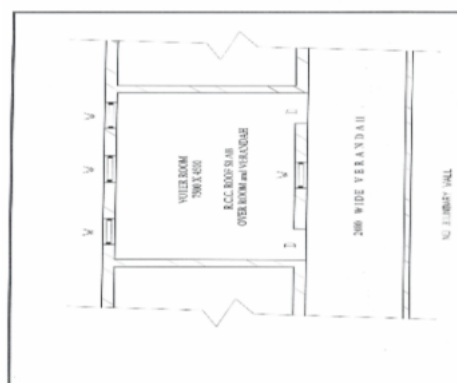

নির্বাচক নিবন্ধন আধিকারিকের স্বাক্ষর

Nazri Naksha

Google Map View

Polling Station Building Front View

Polling Station Front View

Cad View

Key MAP View

| | | | | | | | | |
|---|------------------|------------|---|------------------|------------|--|------------|------------|
| 1 নাম : লতা কোটাল স্বামীর নাম: রঘুনাথ কোটাল বাড়ির নং : n0037 বয়স : 62 লিঙ্গ : মহিলা | WB/29/199/357244 | ফটো উপলব্ধ | 2 নাম : সৌমিত্র কোটাল পিতার নাম: রঘুনাথ কোটাল বাড়ির নং : n0037 বয়স : 42 লিঙ্গ : পুরুষ | RGN1366111 | ফটো উপলব্ধ | 3 নাম : পতিত পাবন কোটাল পিতার নাম: রঘুনাথ কোটাল বাড়ির নং : n0037 বয়স : 33 লিঙ্গ : পুরুষ | RGN1913128 | ফটো উপলব্ধ |
| 4 নাম : রেখারানী কোটাল স্বামীর নাম: রবীন্দ্রনাথ কোটাল বাড়ির নং : n0037 বয়স : 56 লিঙ্গ : মহিলা | LBT1985431 | ফটো উপলব্ধ | 5 নাম : মনোজ কোটাল পিতার নাম: রবীন্দ্রনাথ কোটাল বাড়ির নং : n0037 বয়স : 32 লিঙ্গ : পুরুষ | RGN1671759 | ফটো উপলব্ধ | 6 নাম : দ্বীজেন্দ্র নাথ কোটাল পিতার নাম: শরৎ কোটাল বাড়ির নং : n0037 বয়স : 53 লিঙ্গ : পুরুষ | RGN1366020 | ফটো উপলব্ধ |
| 7 নাম : মানসী সামন্ত(কোটাল) স্বামীর নাম: দ্বীজেন্দ্রনাথ কোটাল বাড়ির নং : n0037 বয়স : 36 লিঙ্গ : মহিলা | RGN1366095 | ফটো উপলব্ধ | 8 নাম : দেবশীষ কোটাল পিতার নাম: অজিত কোটাল বাড়ির নং : n0052 বয়স : 35 লিঙ্গ : পুরুষ | RGN1596097 | ফটো উপলব্ধ | 9 নাম : উত্তমকুমার কোটাল পিতার নাম: বিষ্ণুপদ কোটাল বাড়ির নং : n0052 বয়স : 48 লিঙ্গ : পুরুষ | LBT2144319 | ফটো উপলব্ধ |
| 10 নাম : মৌসুমী আদক (কোটাল) স্বামীর নাম: উত্তম কোটাল বাড়ির নং : n0052 বয়স : 35 লিঙ্গ : মহিলা | RGN1596113 | ফটো উপলব্ধ | 11 নাম : নমিতা কোটাল স্বামীর নাম: চণ্ডীচরণ কোটাল বাড়ির নং : n0053 বয়স : 51 লিঙ্গ : মহিলা | WB/29/199/357785 | ফটো উপলব্ধ | 12 নাম : সোনালী কোটাল স্বামীর নাম: জীতেন্দ্র কোটাল বাড়ির নং : n0053 বয়স : 50 লিঙ্গ : মহিলা | LBT1153543 | ফটো উপলব্ধ |
| 13 নাম : সৈকত কোটাল পিতার নাম: জিতেন্দ্র নাথ কোটাল বাড়ির নং : N0037 বয়স : 28 লিঙ্গ : পুরুষ | RGN2163970 | ফটো উপলব্ধ | 14 নাম : সোনালী সামন্ত কোটাল স্বামীর নাম: সৌমিত্র কোটাল বাড়ির নং : N0037 বয়স : 30 লিঙ্গ : মহিলা | RGN2164069 | ফটো উপলব্ধ | 15 নাম : জিতেন্দ্র নাথ কোটাল পিতার নাম: শরৎচন্দ্র কোটাল বাড়ির নং : n0037 বয়স : 62 লিঙ্গ : পুরুষ | LBT1985449 | ফটো উপলব্ধ |
| 16 নাম : রঘুনাথ কোটাল পিতার নাম: শরৎ কোটাল বাড়ির নং : n0037 বয়স : 68 লিঙ্গ : পুরুষ | WB/29/199/357284 | ফটো উপলব্ধ | 17 নাম : বেবী রানি কোটাল স্বামীর নাম: দেবশীষ কোটাল বাড়ির নং : এন0052 বয়স : 28 লিঙ্গ : মহিলা | RGN2234516 | ফটো উপলব্ধ | 18 নাম : পূজা ভৌমিক পিতার নাম: ইন্দ্রজিৎ ভৌমিক বাড়ির নং : এন0037 বয়স : 24 লিঙ্গ : মহিলা | XUN2939056 | ফটো উপলব্ধ |
| 19 নাম : রবীন্দ্রনাথ কোটাল পিতার নাম: শরৎ কোটাল বাড়ির নং : n0037 বয়স : 62 লিঙ্গ : পুরুষ | WB/29/199/357134 | ফটো উপলব্ধ | 20 নাম : দিলীপ কোটাল পিতার নাম: বিষ্ণুপদ কোটাল বাড়ির নং : n0052 বয়স : 56 লিঙ্গ : পুরুষ | RGN2848331 | ফটো উপলব্ধ | 21 নাম : অজিত কোটাল পিতার নাম: বিষ্ণুপদ কোটাল বাড়ির নং : নং21 বয়স : 67 লিঙ্গ : পুরুষ | RGN2848315 | ফটো উপলব্ধ |
| 22 নাম : রীনা কোটাল স্বামীর নাম: অজিত কোটাল বাড়ির নং : n0052 বয়স : 61 লিঙ্গ : মহিলা | RGN2848307 | ফটো উপলব্ধ | 23 নাম : মদন মান্না পিতার নাম: অমল্যচরণ মান্না বাড়ির নং : n0086 বয়স : 47 লিঙ্গ : পুরুষ | LBT1985647 | ফটো উপলব্ধ | 24 নাম : সুশান্ত খামরই পিতার নাম: মিলন খামরই বাড়ির নং : n0075 বয়স : 25 লিঙ্গ : পুরুষ | RGN2481661 | ফটো উপলব্ধ |
| 25 নাম : প্যাপিয়া মল্লা পিতার নাম: লক্ষ্মণ মল্লা বাড়ির নং : এন0086 বয়স : 24 লিঙ্গ : মহিলা | RGN2597201 | ফটো উপলব্ধ | 26 নাম : লক্ষ্মণ মল্লা পিতার নাম: অমল্য মল্লা বাড়ির নং : n0086 বয়স : 56 লিঙ্গ : পুরুষ | WB/29/199/357230 | ফটো উপলব্ধ | 27 নাম : শ্যামসুন্দর মল্লা পিতার নাম: দিলীপ মল্লা বাড়ির নং : n0086 বয়স : 33 লিঙ্গ : পুরুষ | RGN1366319 | ফটো উপলব্ধ |
| 28 নাম : বিজলা খামরই স্বামীর নাম: সত্যেশ্বর খামরই বাড়ির নং : n0076 বয়স : 60 লিঙ্গ : মহিলা | WB/29/199/357686 | ফটো উপলব্ধ | 29 নাম : সত্যেশ্বর খামরই পিতার নাম: কৃষ্ণপদ খামরই বাড়ির নং : n0076 বয়স : 68 লিঙ্গ : পুরুষ | WB/29/199/357357 | ফটো উপলব্ধ | 30 নাম : নমিতা মান্না (খামরই) স্বামীর নাম: রবীন্দ্রনাথ খামরই বাড়ির নং : n0075 বয়স : 34 লিঙ্গ : মহিলা | RGN1596121 | ফটো উপলব্ধ |