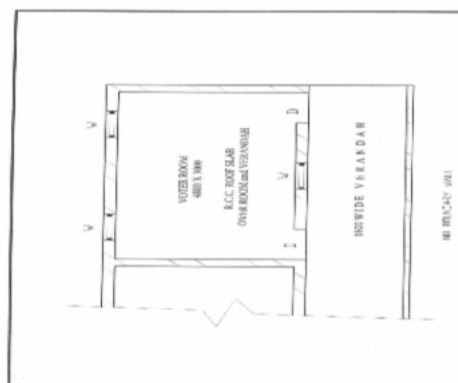

নির্বাচক নিবন্ধন আধিকারিকের স্বাক্ষর

Nazri Naksha

Google Map View

Polling Station Building Front View

Polling Station Front View

Cad View

Key MAP View

1	WB/29/199/360040	নাম : নীলকান্ত কাণ্ডার পিতার নাম: কানাই কাণ্ডার বাড়ির নং : n0096 বয়স : 64 লিঙ্গ : পুরুষ	ফটো উপলব্ধ	2	WB/29/199/360041	নাম : সন্দ্যারানী কাণ্ডার স্বামীর নাম: নীলকান্ত কাণ্ডার বাড়ির নং : n0096 বয়স : 57 লিঙ্গ : মহিলা	ফটো উপলব্ধ	3	WB/29/199/360153	নাম : সমরেন্দ্র ঘোষ পিতার নাম: মনমোহন ঘোষ বাড়ির নং : n0089 বয়স : 73 লিঙ্গ : পুরুষ	ফটো উপলব্ধ
4	RGN1801349	নাম : সুনন্দা ঘোষ স্বামীর নাম: সমরেন্দ্র ঘোষ বাড়ির নং : n0089 বয়স : 73 লিঙ্গ : মহিলা	ফটো উপলব্ধ	5	RGN2685790	নাম : বর্নাসামন্ত পাত্র স্বামীর নাম: সীতাংশু পাত্র বাড়ির নং : এন0089 বয়স : 38 লিঙ্গ : মহিলা	ফটো উপলব্ধ	6	LBT1986058	নাম : সুভাশীষ ঘোষ পিতার নাম: নীহারকান্তি ঘোষ বাড়ির নং : n0089 বয়স : 50 লিঙ্গ : পুরুষ	ফটো উপলব্ধ
7	WB/29/199/360177	নাম : গায়ত্রী ঘোষ স্বামীর নাম: নীহার ঘোষ বাড়ির নং : n0089 বয়স : 72 লিঙ্গ : মহিলা	ফটো উপলব্ধ	8	WB/29/199/360276	নাম : মমতা জানা স্বামীর নাম: মনোজ জানা বাড়ির নং : n0104 বয়স : 57 লিঙ্গ : মহিলা	ফটো উপলব্ধ	9	WB/29/199/360034	নাম : মনোজ জানা পিতার নাম: লক্ষীকান্ত জানা বাড়ির নং : n0104 বয়স : 65 লিঙ্গ : পুরুষ	ফটো উপলব্ধ
10	XUN2711836	নাম : মৃত্যঞ্জয় মল্লা পিতার নাম: নারায়ন মল্লা বাড়ির নং : 000 বয়স : 53 লিঙ্গ : পুরুষ	ফটো উপলব্ধ	11	RGN2766889	নাম : লক্ষ্মী দোলই স্বামীর নাম: হৃষিকেশ দোলই বাড়ির নং : n0006 বয়স : 59 লিঙ্গ : মহিলা	ফটো উপলব্ধ	12	RGN3023132	নাম : নকুল দোলই পিতার নাম: পার্বতী দোলই বাড়ির নং : n0005 বয়স : 62 লিঙ্গ : পুরুষ	ফটো উপলব্ধ
13	RGN2008498	নাম : কাকলী দোলই স্বামীর নাম: সুরজিত দোলই বাড়ির নং : এন0005 বয়স : 34 লিঙ্গ : মহিলা	ফটো উপলব্ধ	14	RGN2006658	নাম : প্রিয়া মাজি(দোলই) স্বামীর নাম: প্রসেনজিৎ দোলই বাড়ির নং : n0006 বয়স : 29 লিঙ্গ : মহিলা	ফটো উপলব্ধ	15	WB/29/199/360302	নাম : সবিতা দোলই স্বামীর নাম: নকুল দোলই বাড়ির নং : n0005 বয়স : 54 লিঙ্গ : মহিলা	ফটো উপলব্ধ
16	RGN1517192	নাম : অভিজিৎ দোলই পিতার নাম: নকুল চন্দ্র দোলই বাড়ির নং : n0005 বয়স : 35 লিঙ্গ : পুরুষ	ফটো উপলব্ধ	17	WB/29/199/360305	নাম : হৃষিকেশ দোলই পিতার নাম: পার্বতী দোলই বাড়ির নং : n0006 বয়স : 64 লিঙ্গ : পুরুষ	ফটো উপলব্ধ	18	RGN1366665	নাম : প্রসেনজিৎ দোলই পিতার নাম: হৃষিকেশ দোলই বাড়ির নং : n0006 বয়স : 42 লিঙ্গ : পুরুষ	ফটো উপলব্ধ
19	RGN2094654	নাম : সুরজীৎ দোলই পিতার নাম: নকুল দোলই বাড়ির নং : 0005 বয়স : 29 লিঙ্গ : পুরুষ	ফটো উপলব্ধ	20	RGN2164192	নাম : কৌশিক ধাড়া পিতার নাম: লক্ষীকান্ত ধাড়া বাড়ির নং : N0087 বয়স : 27 লিঙ্গ : পুরুষ	ফটো উপলব্ধ	21	RGN2006567	নাম : নারায়ন চন্দ্র ধাড়া পিতার নাম: রঘুনাথ ধাড়া বাড়ির নং : n0088 বয়স : 29 লিঙ্গ : পুরুষ	ফটো উপলব্ধ
22	LBT1165588	নাম : বেবী ধাড়া স্বামীর নাম: লক্ষীকান্ত ধাড়া বাড়ির নং : n0087 বয়স : 47 লিঙ্গ : মহিলা	ফটো উপলব্ধ	23	WB/29/199/360179	নাম : যমুনা ধাড়া স্বামীর নাম: শশাঙ্ক ধাড়া বাড়ির নং : n0088 বয়স : 81 লিঙ্গ : মহিলা	ফটো উপলব্ধ	24	WB/29/199/360271	নাম : রঘুনাথ ধাড়া পিতার নাম: শশাঙ্ক ধাড়া বাড়ির নং : n0088 বয়স : 52 লিঙ্গ : পুরুষ	ফটো উপলব্ধ
25	LBT1165604	নাম : স্বর্ণা ধাড়া স্বামীর নাম: রঘুনাথ ধাড়া বাড়ির নং : n0088 বয়স : 49 লিঙ্গ : মহিলা	ফটো উপলব্ধ	26	WB/29/199/360128	নাম : বিশ্বনাথ ধাড়া পিতার নাম: শশাঙ্ক ধাড়া বাড়ির নং : n0088 বয়স : 48 লিঙ্গ : পুরুষ	ফটো উপলব্ধ	27	LBT1165596	নাম : করুণা ধাড়া স্বামীর নাম: বিশ্বনাথ ধাড়া বাড়ির নং : n0088 বয়স : 45 লিঙ্গ : মহিলা	ফটো উপলব্ধ
28	LBT2186344	নাম : মমতারানী কান্ডার (ধাড়া) স্বামীর নাম: রবীন্দ্রনাথ ধাড়া বাড়ির নং : n0088 বয়স : 39 লিঙ্গ : মহিলা	ফটো উপলব্ধ	29	LBT1986074	নাম : জয়শ্রী ঘোষ ধাড়া স্বামীর নাম: মুগাল ধাড়া বাড়ির নং : n0087 বয়স : 47 লিঙ্গ : মহিলা	ফটো উপলব্ধ	30	RGN2702207	নাম : সায়েনদীপ ধাড়া পিতার নাম: মুগাল ধাড়া বাড়ির নং : এন0087 বয়স : 23 লিঙ্গ : পুরুষ	ফটো উপলব্ধ