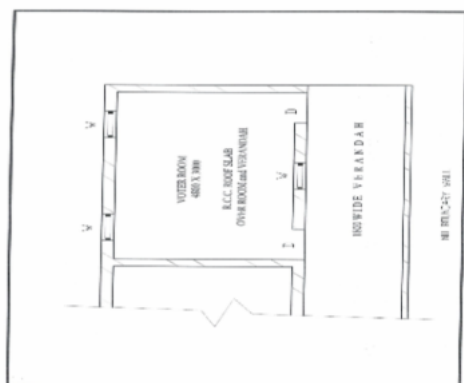

নির্বাচক নিবন্ধন আধিকারিকের স্বাক্ষর

Nazri Naksha

Google Map View

Polling Station Building Front View

Polling Station Front View

Cad View

Key MAP View

1	WB/29/199/360040	নাম : নীলকান্ত কাণ্ডার পিতার নাম: কানাই কাণ্ডার বাড়ির নং : n0096 বয়স : 64 লিঙ্গ : পুরুষ	ফটো উপলব্ধ	2	WB/29/199/360041	নাম : সন্দ্যারানী কাণ্ডার স্বামীর নাম: নীলকান্ত কাণ্ডার বাড়ির নং : n0096 বয়স : 57 লিঙ্গ : মহিলা	ফটো উপলব্ধ	3	WB/29/199/360153	নাম : সমরেন্দ্র ঘোষ পিতার নাম: মনমোহন ঘোষ বাড়ির নং : n0089 বয়স : 73 লিঙ্গ : পুরুষ	ফটো উপলব্ধ
4	RGN1801349	নাম : সুনন্দা ঘোষ স্বামীর নাম: সমরেন্দ্র ঘোষ বাড়ির নং : n0089 বয়স : 73 লিঙ্গ : মহিলা	ফটো উপলব্ধ	5	RGN2685790	নাম : বর্নাসামন্ত পাত্র স্বামীর নাম: সীতাংশু পাত্র বাড়ির নং : এন0089 বয়স : 38 লিঙ্গ : মহিলা	ফটো উপলব্ধ	6	LBT1986058	নাম : সুভাশীষ ঘোষ পিতার নাম: নীহারকান্তি ঘোষ বাড়ির নং : n0089 বয়স : 50 লিঙ্গ : পুরুষ	ফটো উপলব্ধ
7	WB/29/199/360177	নাম : গায়ত্রী ঘোষ স্বামীর নাম: নীহার ঘোষ বাড়ির নং : n0089 বয়স : 72 লিঙ্গ : মহিলা	ফটো উপলব্ধ	8	WB/29/199/360276	নাম : মমতা জানা স্বামীর নাম: মনোজ জানা বাড়ির নং : n0104 বয়স : 57 লিঙ্গ : মহিলা	ফটো উপলব্ধ	9	WB/29/199/360034	নাম : মনোজ জানা পিতার নাম: লক্ষীকান্ত জানা বাড়ির নং : n0104 বয়স : 65 লিঙ্গ : পুরুষ	ফটো উপলব্ধ
10	XUN2711836	নাম : মৃত্যঞ্জয় মল্লা পিতার নাম: নারায়ন মল্লা বাড়ির নং : 000 বয়স : 53 লিঙ্গ : পুরুষ	ফটো উপলব্ধ	11	RGN2766889	নাম : লক্ষ্মী দোলই স্বামীর নাম: হৃষিকেশ দোলই বাড়ির নং : n0006 বয়স : 59 লিঙ্গ : মহিলা	ফটো উপলব্ধ	12	RGN3023132	নাম : নকুল দোলই পিতার নাম: পার্বতী দোলই বাড়ির নং : n0005 বয়স : 62 লিঙ্গ : পুরুষ	ফটো উপলব্ধ
13	RGN2008498	নাম : কাকলী দোলই স্বামীর নাম: সুরজিত দোলই বাড়ির নং : এন0005 বয়স : 34 লিঙ্গ : মহিলা	ফটো উপলব্ধ	14	RGN2006658	নাম : প্রিয়া মাজি(দোলই) স্বামীর নাম: প্রসেনজিৎ দোলই বাড়ির নং : n0006 বয়স : 29 লিঙ্গ : মহিলা	ফটো উপলব্ধ	15	WB/29/199/360302	নাম : সবিতা দোলই স্বামীর নাম: নকুল দোলই বাড়ির নং : n0005 বয়স : 54 লিঙ্গ : মহিলা	ফটো উপলব্ধ
16	RGN1517192	নাম : অভিজিৎ দোলই পিতার নাম: নকুল চন্দ্র দোলই বাড়ির নং : n0005 বয়স : 35 লিঙ্গ : পুরুষ	ফটো উপলব্ধ	17	WB/29/199/360305	নাম : হৃষিকেশ দোলই পিতার নাম: পার্বতী দোলই বাড়ির নং : n0006 বয়স : 64 লিঙ্গ : পুরুষ	ফটো উপলব্ধ	18	RGN1366665	নাম : প্রসেনজিৎ দোলই পিতার নাম: হৃষিকেশ দোলই বাড়ির নং : n0006 বয়স : 42 লিঙ্গ : পুরুষ	ফটো উপলব্ধ
19	RGN2094654	নাম : সুরজীৎ দোলই পিতার নাম: নকুল দোলই বাড়ির নং : 0005 বয়স : 29 লিঙ্গ : পুরুষ	ফটো উপলব্ধ	20	RGN2164192	নাম : কৌশিক ধাড়া পিতার নাম: লক্ষীকান্ত ধাড়া বাড়ির নং : N0087 বয়স : 27 লিঙ্গ : পুরুষ	ফটো উপলব্ধ	21	RGN2006567	নাম : নারায়ন চন্দ্র ধাড়া পিতার নাম: রঘুনাথ ধাড়া বাড়ির নং : n0088 বয়স : 29 লিঙ্গ : পুরুষ	ফটো উপলব্ধ
22	LBT1165588	নাম : বেবী ধাড়া স্বামীর নাম: লক্ষীকান্ত ধাড়া বাড়ির নং : n0087 বয়স : 47 লিঙ্গ : মহিলা	ফটো উপলব্ধ	23	WB/29/199/360179	নাম : যমুনা ধাড়া স্বামীর নাম: শশাঙ্ক ধাড়া বাড়ির নং : n0088 বয়স : 81 লিঙ্গ : মহিলা	ফটো উপলব্ধ	24	WB/29/199/360271	নাম : রঘুনাথ ধাড়া পিতার নাম: শশাঙ্ক ধাড়া বাড়ির নং : n0088 বয়স : 52 লিঙ্গ : পুরুষ	ফটো উপলব্ধ
25	LBT1165604	নাম : স্বর্ণা ধাড়া স্বামীর নাম: রঘুনাথ ধাড়া বাড়ির নং : n0088 বয়স : 49 লিঙ্গ : মহিলা	ফটো উপলব্ধ	26	WB/29/199/360128	নাম : বিশ্বনাথ ধাড়া পিতার নাম: শশাঙ্ক ধাড়া বাড়ির নং : n0088 বয়স : 48 লিঙ্গ : পুরুষ	ফটো উপলব্ধ	27	LBT1165596	নাম : করুণা ধাড়া স্বামীর নাম: বিশ্বনাথ ধাড়া বাড়ির নং : n0088 বয়স : 45 লিঙ্গ : মহিলা	ফটো উপলব্ধ
28	LBT2186344	নাম : মমতারানী কান্ডার (ধাড়া) স্বামীর নাম: রবীন্দ্রনাথ ধাড়া বাড়ির নং : n0088 বয়স : 39 লিঙ্গ : মহিলা	ফটো উপলব্ধ	29	LBT1986074	নাম : জয়শ্রী ঘোষ ধাড়া স্বামীর নাম: মুগাল ধাড়া বাড়ির নং : n0087 বয়স : 47 লিঙ্গ : মহিলা	ফটো উপলব্ধ	30	RGN2702207	নাম : সায়েনদীপ ধাড়া পিতার নাম: মুগাল ধাড়া বাড়ির নং : এন0087 বয়স : 23 লিঙ্গ : পুরুষ	ফটো উপলব্ধ