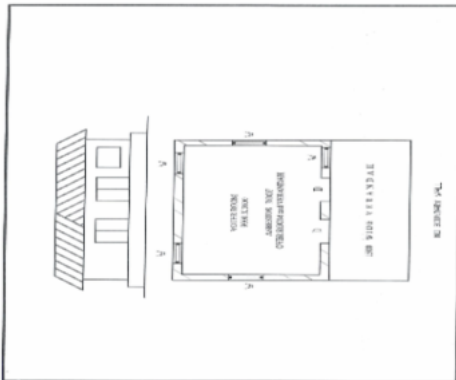

নির্বাচক নিবন্ধন আধিকারিকের স্বাক্ষর

Nazri Naksha

Google Map View

Polling Station Building Front View

Polling Station Front View

Cad View

Key MAP View

বিধানসভা নির্বাচনক্ষেত্রের নং, নাম : 205-পাঁশকুড়া পশ্চিম  
ভাগ নং, নাম : 1-জিঞাখালি (অংশ) যশোড়া উত্তর পাড়া (উত্তর-পূর্ব অংশ)