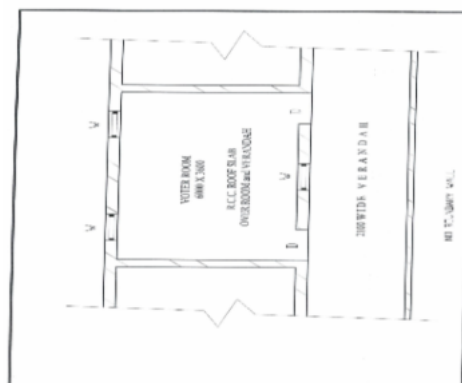

নির্বাচক নিবন্ধন আধিকারিকের স্বাক্ষর

Nazri Naksha

Google Map View

Polling Station Building Front View

Polling Station Front View

Cad View

Key MAP View

| | | | | | |
|--|--------------------------------|--|--------------------------------|--|--------------------------------|
| 1 নাম : সঞ্চিতা অধিকারী পিতার নাম: সুবল চন্দ্র অধিকারী বাড়ির নং : n0003 বয়স : 46 লিঙ্গ : মহিলা | LBT1371384 ফটো উপলব্ধ | 2 নাম : অর্চনা ঘাটা স্বামীর নাম: শিবোন্দু ঘাটা বাড়ির নং : n0003 বয়স : 42 লিঙ্গ : মহিলা | LBT2186492 ফটো উপলব্ধ | 3 নাম : শিবোন্দু ঘাটা পিতার নাম: প্রশান্ত কুমার ঘাটা বাড়ির নং : n0001 বয়স : 49 লিঙ্গ : পুরুষ | WB/29/199/363187 ফটো উপলব্ধ |
| 4 নাম : সায়নী ঘাটা পিতার নাম: শিবোন্দু ঘাটা বাড়ির নং : এন0001 বয়স : 21 লিঙ্গ : মহিলা | RGN2934461 ফটো উপলব্ধ | 5 নাম : অসিত অধিকারী পিতার নাম: ভজহরি অধিকারী বাড়ির নং : n0176 বয়স : 51 লিঙ্গ : পুরুষ | RGN2348373 ফটো উপলব্ধ | 6 নাম : কাকলী অধিকারী স্বামীর নাম: অসিত অধিকারী বাড়ির নং : n0177 বয়স : 47 লিঙ্গ : মহিলা | LBT1233204 ফটো উপলব্ধ |
| 7 নাম : বিশ্বজিৎ অধিকারী পিতার নাম: অসিত অধিকারী বাড়ির নং : n0179 বয়স : 28 লিঙ্গ : পুরুষ | RGN2200384 ফটো উপলব্ধ | 8 নাম : অর্চনা আচার্য স্বামীর নাম: হিমংশু আচার্য বাড়ির নং : n0008 বয়স : 61 লিঙ্গ : মহিলা | WB/29/199/363433 ফটো উপলব্ধ | 9 নাম : চঞ্চলা আচার্য পিতার নাম: হিমংশু আচার্য বাড়ির নং : এন০০০৮ বয়স : 27 লিঙ্গ : মহিলা | RGN2232049 ফটো উপলব্ধ |
| 10 নাম : চণ্ডী চরণ আচার্য পিতার নাম: হিমংশু আচার্য বাড়ির নং : n0008 বয়স : 38 লিঙ্গ : পুরুষ | LBT2186534 ফটো উপলব্ধ | 11 নাম : হিমংশু আচার্য পিতার নাম: রাধারমন আচার্য বাড়ির নং : n0008 বয়স : 65 লিঙ্গ : পুরুষ | WB/29/199/363186 ফটো উপলব্ধ | 12 নাম : প্রিয়াঙ্কা অধিকারী আচার্য স্বামীর নাম: চণ্ডী চরণ আচার্য বাড়ির নং : এন0008 বয়স : 27 লিঙ্গ : মহিলা | RGN2889061 ফটো উপলব্ধ |
| 13 নাম : অজয়কুমার কর পিতার নাম: রবীন্দ্রনাথ কর বাড়ির নং : n0132 বয়স : 58 লিঙ্গ : পুরুষ | WB/29/199/363640 ফটো উপলব্ধ | 14 নাম : রেখা কর স্বামীর নাম: অজয় কুমার কর বাড়ির নং : n0132 বয়স : 55 লিঙ্গ : মহিলা | LBT2144806 ফটো উপলব্ধ | 15 নাম : সায়ন কান্তি কর পিতার নাম: নবদ্বীপ কর বাড়ির নং : n0152 বয়স : 32 লিঙ্গ : পুরুষ | RGN1672856 ফটো উপলব্ধ |
| 16 নাম : নবদ্বীপ কর পিতার নাম: নলিনীকান্ত কর বাড়ির নং : n0157 বয়স : 64 লিঙ্গ : পুরুষ | LBT0012351 ফটো উপলব্ধ | 17 নাম : অরিন্দম কর পিতার নাম: অজয় কুমার কর বাড়ির নং : n0132 বয়স : 33 লিঙ্গ : পুরুষ | RGN1672807 ফটো উপলব্ধ | 18 নাম : প্রীতি দাস কর স্বামীর নাম: অরিন্দম কর বাড়ির নং : এন0132 বয়স : 25 লিঙ্গ : মহিলা | RGN2894285 ফটো উপলব্ধ |
| 19 নাম : তনুজা কর পিতার নাম: অজয় কুমার কর বাড়ির নং : এন0132 বয়স : 24 লিঙ্গ : মহিলা | RGN2598084 ফটো উপলব্ধ | 20 নাম : অয়ন কান্তি কর পিতার নাম: নবদ্বীপ কর বাড়ির নং : N0127 বয়স : 27 লিঙ্গ : পুরুষ | RGN2200400 ফটো উপলব্ধ | 21 নাম : স্বপ্না কর স্বামীর নাম: নবদ্বীপ কর বাড়ির নং : n0158 বয়স : 59 লিঙ্গ : মহিলা | LBT0012096 ফটো উপলব্ধ |
| 22 নাম : সরস্বতী দত্ত ঘড়া স্বামীর নাম: কৌশিক ঘড়া বাড়ির নং : N0093 বয়স : 31 লিঙ্গ : মহিলা | RGN2200459 ফটো উপলব্ধ | 23 নাম : রীনা মন্ডল স্বামীর নাম: সুখেন্দু মন্ডল বাড়ির নং : n0093 বয়স : 44 লিঙ্গ : মহিলা | LBT2004588 ফটো উপলব্ধ | 24 নাম : উষা রানী ঘড়া স্বামীর নাম: মহাদেব ঘড়া বাড়ির নং : n0093 বয়স : 55 লিঙ্গ : মহিলা | RGN2484848 ফটো উপলব্ধ |
| 25 নাম : কেয়া ঘড়া পিতার নাম: সুকদেব ঘড়া বাড়ির নং : এন0093 বয়স : 23 লিঙ্গ : মহিলা | RGN2683571 ফটো উপলব্ধ | 26 নাম : রিয়া ঘড়া পিতার নাম: সুকদেব ঘড়া বাড়ির নং : এন0093 বয়স : 25 লিঙ্গ : মহিলা | RGN2683589 ফটো উপলব্ধ | 27 নাম : অর্পিতা কুইল্যা (মন্ডল) স্বামীর নাম: শুভাশীষ মন্ডল বাড়ির নং : n0093 বয়স : 45 লিঙ্গ : মহিলা | FVZ2082147 ফটো উপলব্ধ |
| 28 নাম : জয়দেব ঘড়া পিতার নাম: গোপাল চন্দ্র ঘড়া বাড়ির নং : n0093 বয়স : 73 লিঙ্গ : পুরুষ | JYJ2425908 ফটো উপলব্ধ | 29 নাম : কেকা ঘড়া স্বামীর নাম: জয়দেব ঘড়া বাড়ির নং : n0093 বয়স : 60 লিঙ্গ : মহিলা | JYJ2425916 ফটো উপলব্ধ | 30 নাম : দেবাঞ্জন ঘড়া পিতার নাম: জয়দেব ঘড়া বাড়ির নং : n0093 বয়স : 35 লিঙ্গ : পুরুষ | RGN1519180 ফটো উপলব্ধ |