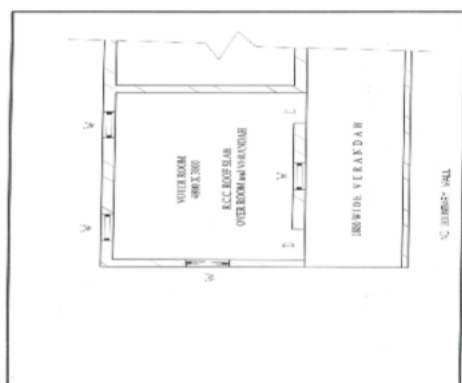

নির্বাচক নিবন্ধন আধিকারিকের স্বাক্ষর

Nazri Naksha

Google Map View

Polling Station Building Front View

Polling Station Front View

Cad View

Key MAP View

| | | | | | | | | |
|--|------------------|------------|--|------------------|------------|---|------------------|------------|
| 1 নাম : সরলা আড়ি স্বামীর নাম: অজিত আড়ি বাড়ির নং : n0119 বয়স : 67 লিঙ্গ : মহিলা | WB/29/199/363728 | ফটো উপলব্ধ | 2 নাম : গোপাল আড়ি পিতার নাম: অজিত আড়ি বাড়ির নং : n0119 বয়স : 34 লিঙ্গ : পুরুষ | RGN1784206 | ফটো উপলব্ধ | 3 নাম : কম্পনা আড়ি (দাস) স্বামীর নাম: নন্দ দাস বাড়ির নং : n0173 বয়স : 44 লিঙ্গ : মহিলা | RGN1802321 | ফটো উপলব্ধ |
| #2 4 নাম : সুকুমার দাস পিতার নাম: নন্দ দাস বাড়ির নং : N0173 বয়স : 29 লিঙ্গ : পুরুষ | RGN2200533 | ফটো উপলব্ধ | 5 নাম : শিলা দাস স্বামীর নাম: সঞ্জয় দাস বাড়ির নং : n0173 বয়স : 25 লিঙ্গ : মহিলা | RGN2480689 | ফটো উপলব্ধ | 6 নাম : সঞ্জয় দাস পিতার নাম: নন্দ দাস বাড়ির নং : n0173 বয়স : 30 লিঙ্গ : পুরুষ | RGN2007714 | ফটো উপলব্ধ |
| 7 নাম : রিতা মালিক দাস স্বামীর নাম: সুকুমার দাস বাড়ির নং : এন0173 বয়স : 23 লিঙ্গ : মহিলা | RGN2702595 | ফটো উপলব্ধ | 8 নাম : সুদীপ বেরা পিতার নাম: নির্মল কুমার বেরা বাড়ির নং : এন0075 বয়স : 22 লিঙ্গ : পুরুষ | RGN2793917 | ফটো উপলব্ধ | 9 নাম : নির্মল কুমার বেরা পিতার নাম: চুডামনি বেরা বাড়ির নং : n0075 বয়স : 61 লিঙ্গ : পুরুষ | RGN2851079 | ফটো উপলব্ধ |
| 10 নাম : অসীমা সামন্ত(বেরা) স্বামীর নাম: নির্মল কুমার বেরা বাড়ির নং : n0075 বয়স : 54 লিঙ্গ : মহিলা | RGN1914126 | ফটো উপলব্ধ | 11 নাম : গৌরহরি বেরা পিতার নাম: অসিত বেরা বাড়ির নং : n0071 বয়স : 26 লিঙ্গ : পুরুষ | RGN2480655 | ফটো উপলব্ধ | 12 নাম : সমীরন ঘড়া পিতার নাম: শ্রীকান্ত ঘড়া বাড়ির নং : n0052 বয়স : 25 লিঙ্গ : পুরুষ | RGN2480663 | ফটো উপলব্ধ |
| 13 নাম : উৎপল ঘড়া পিতার নাম: শ্রীকান্ত ঘড়া বাড়ির নং : n0052 বয়স : 29 লিঙ্গ : পুরুষ | RGN2007805 | ফটো উপলব্ধ | 14 নাম : লক্ষীকান্ত ঘড়া পিতার নাম: গোষ্ঠ ঘড়া বাড়ির নং : n0052 বয়স : 66 লিঙ্গ : পুরুষ | WB/29/199/363717 | ফটো উপলব্ধ | 15 নাম : উর্মিলা ঘড়া স্বামীর নাম: লক্ষীকান্ত ঘড়া বাড়ির নং : n0052 বয়স : 61 লিঙ্গ : মহিলা | WB/29/199/363124 | ফটো উপলব্ধ |
| 16 নাম : শ্রীকান্ত ঘড়া পিতার নাম: গোষ্ঠ ঘড়া বাড়ির নং : n0052 বয়স : 55 লিঙ্গ : পুরুষ | WB/29/199/363185 | ফটো উপলব্ধ | 17 নাম : সুচিত্রা ঘড়া স্বামীর নাম: শ্রীকান্ত ঘড়া বাড়ির নং : n0052 বয়স : 48 লিঙ্গ : মহিলা | LBT1165265 | ফটো উপলব্ধ | 18 নাম : উজ্জল ঘড়া পিতার নাম: লক্ষীকান্ত ঘড়া বাড়ির নং : n0052 বয়স : 35 লিঙ্গ : পুরুষ | RGN1367879 | ফটো উপলব্ধ |
| 19 নাম : সৌরভ ঘোড়াই পিতার নাম: উত্তম ঘোড়াই বাড়ির নং : এন0187 বয়স : 24 লিঙ্গ : পুরুষ | RGN2598142 | ফটো উপলব্ধ | 20 নাম : লক্ষী ঘোড়াই স্বামীর নাম: উত্তম ঘোড়াই বাড়ির নং : এন0187 বয়স : 45 লিঙ্গ : মহিলা | LBT1991777 | ফটো উপলব্ধ | 21 নাম : অঞ্জলী মণ্ডল পাখিরা স্বামীর নাম: বাসুদেব পাখিরা বাড়ির নং : এন0083 বয়স : 34 লিঙ্গ : মহিলা | XTV1347848 | ফটো উপলব্ধ |
| 22 নাম : বুমা জানা স্বামীর নাম: অরুণ কুমার জানা বাড়ির নং : n0086 বয়স : 41 লিঙ্গ : মহিলা | LBT2248185 | ফটো উপলব্ধ | 23 নাম : দীপঙ্কর জানা পিতার নাম: প্রভঞ্জন জানা বাড়ির নং : n0101 বয়স : 63 লিঙ্গ : পুরুষ | WB/29/199/363271 | ফটো উপলব্ধ | 24 নাম : কণিকা স্বপন জানা স্বামীর নাম: স্বপন জানা বাড়ির নং : এন0093 বয়স : 29 লিঙ্গ : মহিলা | RGN2056380 | ফটো উপলব্ধ |
| 25 নাম : প্রদ্যোৎ জানা পিতার নাম: খগেন্দ্র জানা বাড়ির নং : n0102 বয়স : 55 লিঙ্গ : পুরুষ | WB/29/199/363740 | ফটো উপলব্ধ | 26 নাম : বিকাশ জানা পিতার নাম: বিজয় কৃষ্ণ জানা বাড়ির নং : n0083 বয়স : 49 লিঙ্গ : পুরুষ | RGN2480283 | ফটো উপলব্ধ | 27 নাম : কাজল জানা স্বামীর নাম: সুধাংশু জানা বাড়ির নং : n0089 বয়স : 62 লিঙ্গ : মহিলা | RGN2480259 | ফটো উপলব্ধ |
| 28 নাম : শুভঙ্কর জানা পিতার নাম: প্রভঞ্জন জানা বাড়ির নং : n0101 বয়স : 57 লিঙ্গ : পুরুষ | RGN2480291 | ফটো উপলব্ধ | 29 নাম : রুপম জানা পিতার নাম: সুশান্ত জানা বাড়ির নং : না এচ এচ বয়স : 31 লিঙ্গ : পুরুষ | XTV1553510 | ফটো উপলব্ধ | 30 নাম : মৌমিতা ঘোষ দাস স্বামীর নাম: প্রশ্নেনজিত দাস বাড়ির নং : n0152 বয়স : 37 লিঙ্গ : মহিলা | XZA1378728 | ফটো উপলব্ধ |