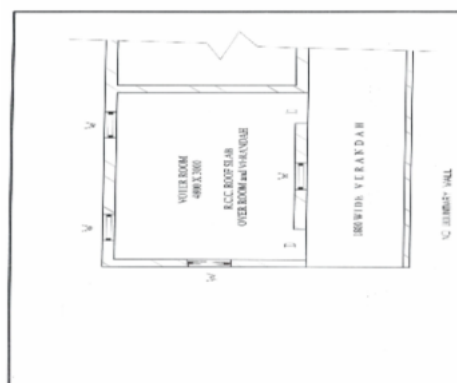

নির্বাচক নিবন্ধন আধিকারিকের স্বাক্ষর

Nazri Naksha

Google Map View

Polling Station Building Front View

Polling Station Front View

Cad View

Key MAP View

| | | | | | | | | |
|--|------------------|------------|--|------------------|------------|---|------------------|------------|
| 1 নাম : সরলা আড়ি স্বামীর নাম: অজিত আড়ি বাড়ির নং : n0119 বয়স : 67 লিঙ্গ : মহিলা | WB/29/199/363728 | ফটো উপলব্ধ | 2 নাম : গোপাল আড়ি পিতার নাম: অজিত আড়ি বাড়ির নং : n0119 বয়স : 34 লিঙ্গ : পুরুষ | RGN1784206 | ফটো উপলব্ধ | 3 নাম : কম্পনা আড়ি (দাস) স্বামীর নাম: নন্দ দাস বাড়ির নং : n0173 বয়স : 44 লিঙ্গ : মহিলা | RGN1802321 | ফটো উপলব্ধ |
| #2 4 নাম : সুকুমার দাস পিতার নাম: নন্দ দাস বাড়ির নং : N0173 বয়স : 29 লিঙ্গ : পুরুষ | RGN2200533 | ফটো উপলব্ধ | 5 নাম : শিলা দাস স্বামীর নাম: সঞ্জয় দাস বাড়ির নং : n0173 বয়স : 25 লিঙ্গ : মহিলা | RGN2480689 | ফটো উপলব্ধ | 6 নাম : সঞ্জয় দাস পিতার নাম: নন্দ দাস বাড়ির নং : n0173 বয়স : 30 লিঙ্গ : পুরুষ | RGN2007714 | ফটো উপলব্ধ |
| 7 নাম : রিতা মালিক দাস স্বামীর নাম: সুকুমার দাস বাড়ির নং : এন0173 বয়স : 23 লিঙ্গ : মহিলা | RGN2702595 | ফটো উপলব্ধ | 8 নাম : সুদীপ বেরা পিতার নাম: নির্মল কুমার বেরা বাড়ির নং : এন0075 বয়স : 22 লিঙ্গ : পুরুষ | RGN2793917 | ফটো উপলব্ধ | 9 নাম : নির্মল কুমার বেরা পিতার নাম: চুডামনি বেরা বাড়ির নং : n0075 বয়স : 61 লিঙ্গ : পুরুষ | RGN2851079 | ফটো উপলব্ধ |
| 10 নাম : অসীমা সামন্ত(বেরা) স্বামীর নাম: নির্মল কুমার বেরা বাড়ির নং : n0075 বয়স : 54 লিঙ্গ : মহিলা | RGN1914126 | ফটো উপলব্ধ | 11 নাম : গৌরহরি বেরা পিতার নাম: অসিত বেরা বাড়ির নং : n0071 বয়স : 26 লিঙ্গ : পুরুষ | RGN2480655 | ফটো উপলব্ধ | 12 নাম : সমীরন ঘড়া পিতার নাম: শ্রীকান্ত ঘড়া বাড়ির নং : n0052 বয়স : 25 লিঙ্গ : পুরুষ | RGN2480663 | ফটো উপলব্ধ |
| 13 নাম : উৎপল ঘড়া পিতার নাম: শ্রীকান্ত ঘড়া বাড়ির নং : n0052 বয়স : 29 লিঙ্গ : পুরুষ | RGN2007805 | ফটো উপলব্ধ | 14 নাম : লক্ষীকান্ত ঘড়া পিতার নাম: গোষ্ঠ ঘড়া বাড়ির নং : n0052 বয়স : 66 লিঙ্গ : পুরুষ | WB/29/199/363717 | ফটো উপলব্ধ | 15 নাম : উর্মিলা ঘড়া স্বামীর নাম: লক্ষীকান্ত ঘড়া বাড়ির নং : n0052 বয়স : 61 লিঙ্গ : মহিলা | WB/29/199/363124 | ফটো উপলব্ধ |
| 16 নাম : শ্রীকান্ত ঘড়া পিতার নাম: গোষ্ঠ ঘড়া বাড়ির নং : n0052 বয়স : 55 লিঙ্গ : পুরুষ | WB/29/199/363185 | ফটো উপলব্ধ | 17 নাম : সুচিত্রা ঘড়া স্বামীর নাম: শ্রীকান্ত ঘড়া বাড়ির নং : n0052 বয়স : 48 লিঙ্গ : মহিলা | LBT1165265 | ফটো উপলব্ধ | 18 নাম : উজ্জল ঘড়া পিতার নাম: লক্ষীকান্ত ঘড়া বাড়ির নং : n0052 বয়স : 35 লিঙ্গ : পুরুষ | RGN1367879 | ফটো উপলব্ধ |
| 19 নাম : সৌরভ ঘোড়াই পিতার নাম: উত্তম ঘোড়াই বাড়ির নং : এন0187 বয়স : 24 লিঙ্গ : পুরুষ | RGN2598142 | ফটো উপলব্ধ | 20 নাম : লক্ষী ঘোড়াই স্বামীর নাম: উত্তম ঘোড়াই বাড়ির নং : এন0187 বয়স : 45 লিঙ্গ : মহিলা | LBT1991777 | ফটো উপলব্ধ | 21 নাম : অঞ্জলী মণ্ডল পাখিরা স্বামীর নাম: বাসুদেব পাখিরা বাড়ির নং : এন0083 বয়স : 34 লিঙ্গ : মহিলা | XTV1347848 | ফটো উপলব্ধ |
| 22 নাম : বুমা জানা স্বামীর নাম: অরুণ কুমার জানা বাড়ির নং : n0086 বয়স : 41 লিঙ্গ : মহিলা | LBT2248185 | ফটো উপলব্ধ | 23 নাম : দীপঙ্কর জানা পিতার নাম: প্রভঞ্জন জানা বাড়ির নং : n0101 বয়স : 63 লিঙ্গ : পুরুষ | WB/29/199/363271 | ফটো উপলব্ধ | 24 নাম : কণিকা স্বপন জানা স্বামীর নাম: স্বপন জানা বাড়ির নং : এন0093 বয়স : 29 লিঙ্গ : মহিলা | RGN2056380 | ফটো উপলব্ধ |
| 25 নাম : প্রদ্যোৎ জানা পিতার নাম: খগেন্দ্র জানা বাড়ির নং : n0102 বয়স : 55 লিঙ্গ : পুরুষ | WB/29/199/363740 | ফটো উপলব্ধ | 26 নাম : বিকাশ জানা পিতার নাম: বিজয় কৃষ্ণ জানা বাড়ির নং : n0083 বয়স : 49 লিঙ্গ : পুরুষ | RGN2480283 | ফটো উপলব্ধ | 27 নাম : কাজল জানা স্বামীর নাম: সুধাংশু জানা বাড়ির নং : n0089 বয়স : 62 লিঙ্গ : মহিলা | RGN2480259 | ফটো উপলব্ধ |
| 28 নাম : শুভঙ্কর জানা পিতার নাম: প্রভঞ্জন জানা বাড়ির নং : n0101 বয়স : 57 লিঙ্গ : পুরুষ | RGN2480291 | ফটো উপলব্ধ | 29 নাম : রুপম জানা পিতার নাম: সুশান্ত জানা বাড়ির নং : না এচ এচ বয়স : 31 লিঙ্গ : পুরুষ | XTV1553510 | ফটো উপলব্ধ | 30 নাম : মৌমিতা ঘোষ দাস স্বামীর নাম: প্রশ্নেনজিত দাস বাড়ির নং : n0152 বয়স : 37 লিঙ্গ : মহিলা | XZA1378728 | ফটো উপলব্ধ |