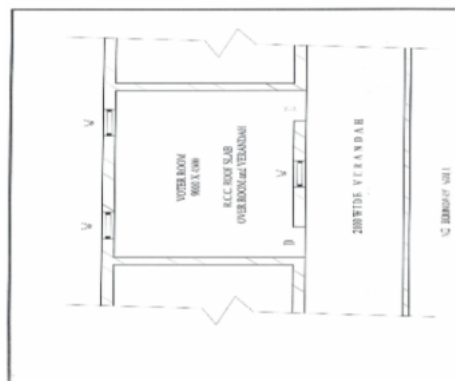

নির্বাচক নিবন্ধন আধিকারিকের স্বাক্ষর

Nazri Naksha

Google Map View

Polling Station Building Front View

Polling Station Front View

Cad View

Key MAP View

1	WB/29/199/372186	নাম : নারায়ণ অধিকারী পিতার নাম: কানাই অধিকারী বাড়ির নং : n0001 বয়স : 77 লিঙ্গ : পুরুষ	ফটো উপলব্ধ	2	WB/29/199/372312	নাম : উদয় অধিকারী পিতার নাম: নারায়ণ অধিকারী বাড়ির নং : n0001 বয়স : 47 লিঙ্গ : পুরুষ	ফটো উপলব্ধ	3	LBT1990407	নাম : মহুয়া অধিকারী স্বামীর নাম: উদয় অধিকারী বাড়ির নং : n0001 বয়স : 42 লিঙ্গ : মহিলা	ফটো উপলব্ধ
4	LBT1163773	নাম : রবীন্দ্র অধিকারী পিতার নাম: নারায়ণ চন্দ্র অধিকারী বাড়ির নং : n0001 বয়স : 50 লিঙ্গ : পুরুষ	ফটো উপলব্ধ	5	WB/29/199/372394	নাম : সুদর্শন অধিকারী পিতার নাম: কানাই অধিকারী বাড়ির নং : n0002 বয়স : 69 লিঙ্গ : পুরুষ	ফটো উপলব্ধ	6	LBT1368091	নাম : গৌতম অধিকারী পিতার নাম: সুদর্শন অধিকারী বাড়ির নং : n0002 বয়স : 44 লিঙ্গ : পুরুষ	ফটো উপলব্ধ
7	RGN1803501	নাম : সোমা অধিকারী স্বামীর নাম: গৌতম অধিকারী বাড়ির নং : n0002 বয়স : 31 লিঙ্গ : মহিলা	ফটো উপলব্ধ	8	LBT1851906	নাম : উত্তম অধিকারী পিতার নাম: সুদর্শন অধিকারী বাড়ির নং : n0002 বয়স : 43 লিঙ্গ : পুরুষ	ফটো উপলব্ধ	9	WB/29/199/372741	নাম : গীতশ্রী অধিকারী স্বামীর নাম: শ্রীজীবলোচন অধিকারী বাড়ির নং : n0067 বয়স : 71 লিঙ্গ : মহিলা	ফটো উপলব্ধ
10	XUN2523397	নাম : মধুমিতা মাল পিতার নাম: নিতাই মাল বাড়ির নং : এন0051 বয়স : 26 লিঙ্গ : মহিলা	ফটো উপলব্ধ	11	RGN2767747	নাম : গীতা অধিকারী স্বামীর নাম: সুদর্শন অধিকারী বাড়ির নং : n0002 বয়স : 66 লিঙ্গ : মহিলা	ফটো উপলব্ধ	12	XTV1858844	নাম : শোভনা অধিকারী স্বামীর নাম: উত্তম অধিকারী বাড়ির নং : এন0002 বয়স : 29 লিঙ্গ : মহিলা	ফটো উপলব্ধ
13	RGN2805752	নাম : উমেশ অধিকারী পিতার নাম: উদয় অধিকারী বাড়ির নং : এন0001 বয়স : 22 লিঙ্গ : পুরুষ	ফটো উপলব্ধ	14	RGN2022788	নাম : ইন্দ্রানী দাস আচার্য স্বামীর নাম: সুরজিৎ আচার্য বাড়ির নং : n0003 বয়স : 29 লিঙ্গ : মহিলা	ফটো উপলব্ধ	15	WB/29/199/372275	নাম : দুর্গাপদ আচার্য পিতার নাম: গুনাধর আচার্য বাড়ির নং : n0003 বয়স : 87 লিঙ্গ : পুরুষ	ফটো উপলব্ধ
16	WB/29/199/372075	নাম : সাধনা আচার্য স্বামীর নাম: দুর্গাপদ আচার্য বাড়ির নং : n0003 বয়স : 77 লিঙ্গ : মহিলা	ফটো উপলব্ধ	17	WB/29/199/372256	নাম : সুধাংশু আচার্য পিতার নাম: দুর্গাপদ আচার্য বাড়ির নং : n0003 বয়স : 56 লিঙ্গ : পুরুষ	ফটো উপলব্ধ	18	WB/29/199/372076	নাম : শ্যামলী আচার্য স্বামীর নাম: সুধাংশু আচার্য বাড়ির নং : n0003 বয়স : 49 লিঙ্গ : মহিলা	ফটো উপলব্ধ
19	WB/29/199/372175	নাম : ধ্রুবংশু আচার্য পিতার নাম: দুর্গাপদ আচার্য বাড়ির নং : n0003 বয়স : 53 লিঙ্গ : পুরুষ	ফটো উপলব্ধ	20	WB/29/199/372077	নাম : কম্পনা আচার্য স্বামীর নাম: ধ্রুবংশু আচার্য বাড়ির নং : n0003 বয়স : 50 লিঙ্গ : মহিলা	ফটো উপলব্ধ	21	WB/29/199/372112	নাম : শুভেন্দু আচার্য পিতার নাম: দুর্গাপদ আচার্য বাড়ির নং : n0003 বয়স : 47 লিঙ্গ : পুরুষ	ফটো উপলব্ধ
22	LBT1369966	নাম : কেশব জানা পিতার নাম: গৌরহরি জানা বাড়ির নং : n0003 বয়স : 47 লিঙ্গ : পুরুষ	ফটো উপলব্ধ	23	RGN1292648	নাম : মুনমুন জানা স্বামীর নাম: কেশব জানা বাড়ির নং : n0003 বয়স : 42 লিঙ্গ : মহিলা	ফটো উপলব্ধ	24	LBT1851898	নাম : সুজাতা আচার্য স্বামীর নাম: শুভেন্দু আচার্য বাড়ির নং : n0003 বয়স : 43 লিঙ্গ : মহিলা	ফটো উপলব্ধ
25	RGN1673755	নাম : শুভজিৎ আচার্য পিতার নাম: সুধাংশু আচার্য বাড়ির নং : n0003 বয়স : 32 লিঙ্গ : পুরুষ	ফটো উপলব্ধ	26	RGN1983386	নাম : অভিজিৎ আচার্য পিতার নাম: ধ্রুবংশু আচার্য বাড়ির নং : n0003 বয়স : 30 লিঙ্গ : পুরুষ	ফটো উপলব্ধ	27	RGN1292655	নাম : সুরজিৎ আচার্য পিতার নাম: সুধাংশু আচার্য বাড়ির নং : n0003 বয়স : 36 লিঙ্গ : পুরুষ	ফটো উপলব্ধ
28	RGN2916344	নাম : রিঙ্কু আচার্য পিতার নাম: শুভেন্দু আচার্য বাড়ির নং : এন0003 বয়স : 21 লিঙ্গ : মহিলা	ফটো উপলব্ধ	29	XTV1551985	নাম : মধুমিতা আদক(পন্ডিভ) স্বামীর নাম: রাজু পন্ডিভ বাড়ির নং : n0148 বয়স : 31 লিঙ্গ : মহিলা	ফটো উপলব্ধ	30	RGN2805893	নাম : সুস্মিতা ঘোড়াই স্বামীর নাম: সঞ্জয় ঘোড়াই বাড়ির নং : এন0052 বয়স : 22 লিঙ্গ : মহিলা	ফটো উপলব্ধ