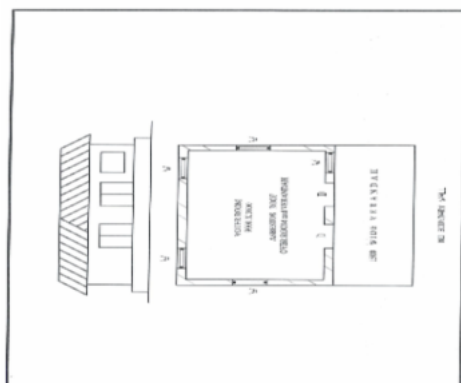

নির্বাচক নিবন্ধন আধিকারিকের স্বাক্ষর

Nazri Naksha

Google Map View

Polling Station Building Front View

Polling Station Front View

Cad View

Key MAP View

1 নাম : রত্না আদিত্য স্বামীর নাম: তপন আদিত্য বাড়ির নং : n0096 বয়স : 62 লিঙ্গ : মহিলা	WB/29/199/411099	2 নাম : বন্দনা দাস (আদিত্য) স্বামীর নাম: রাজকুমার আদিত্য বাড়ির নং : n0096 বয়স : 36 লিঙ্গ : মহিলা	RGN1520980	3 নাম : রাজকুমার আদিত্য মায়ের নাম: রত্না আদিত্য বাড়ির নং : n0096 বয়স : 41 লিঙ্গ : পুরুষ	LBT2145480
4 নাম : লতা খাঁ স্বামীর নাম: শচীনন্দন খাঁ বাড়ির নং : n0024 বয়স : 82 লিঙ্গ : মহিলা	WB/29/199/411245	5 নাম : কমলেশ খাঁ পিতার নাম: বিষ্ণুপদ খাঁ বাড়ির নং : n0026 বয়স : 46 লিঙ্গ : পুরুষ	LBT1168186	6 নাম : অমলেশ খাঁ পিতার নাম: বিষ্ণু পদ খাঁ বাড়ির নং : n0026 বয়স : 38 লিঙ্গ : পুরুষ	LBT2187433
7 নাম : প্রীতিকনা প্রামানিক খাঁ স্বামীর নাম: অমলেশ খাঁ বাড়ির নং : n0026 বয়স : 35 লিঙ্গ : মহিলা	RGN1903442	8 নাম : গীতারানী খাঁ স্বামীর নাম: তপন খাঁ বাড়ির নং : n0024 বয়স : 48 লিঙ্গ : মহিলা	LBT1169291	9 নাম : সোনালী ঘোড়াই খাঁ স্বামীর নাম: প্রনবেশ খাঁ বাড়ির নং : N0025 বয়স : 29 লিঙ্গ : মহিলা	RGN2211332
10 নাম : পাপিয়া রায় (খাঁ) স্বামীর নাম: স্বপন খাঁ বাড়ির নং : N0024 বয়স : 27 লিঙ্গ : মহিলা	XUN2403384	11 নাম : সমরেশ খাঁ পিতার নাম: কৃষ্ণপদ খাঁ বাড়ির নং : n0025 বয়স : 41 লিঙ্গ : পুরুষ	LBT1369743	12 নাম : তপন খাঁ পিতার নাম: শচীনন্দন খাঁ বাড়ির নং : n0024 বয়স : 52 লিঙ্গ : পুরুষ	RGN2327898
13 নাম : প্রনবেশ খাঁ পিতার নাম: কৃষ্ণপদ খাঁ বাড়ির নং : n0025 বয়স : 37 লিঙ্গ : পুরুষ	LBT2249019	14 নাম : গঙ্গারানী খাঁ স্বামীর নাম: বিষ্ণুপদ খাঁ বাড়ির নং : n0026 বয়স : 60 লিঙ্গ : মহিলা	RGN2543007	15 নাম : স্বপন খাঁ পিতার নাম: শচীনন্দন খাঁ বাড়ির নং : n0024 বয়স : 41 লিঙ্গ : পুরুষ	LBT1854074
16 নাম : বর্ণালী বারিক জানা স্বামীর নাম: অক্ষয় কুমার জানা বাড়ির নং : নছিপুর বয়স : 32 লিঙ্গ : মহিলা	TGC1701226	17 নাম : বিজলী খাঁ স্বামীর নাম: কৃষ্ণপদ খাঁ বাড়ির নং : n0025 বয়স : 58 লিঙ্গ : মহিলা	RGN2542496	18 নাম : কৃষ্ণপদ খাঁ পিতার নাম: সুধাংশু শেখর খাঁ বাড়ির নং : n0025 বয়স : 67 লিঙ্গ : পুরুষ	RGN2665800
19 নাম : তিথি খাঁ স্বামীর নাম: কমলেশ খাঁ বাড়ির নং : n0026 বয়স : 40 লিঙ্গ : মহিলা	LBT2067015	20 নাম : সুচেতা সামন্ত খাটুয়া স্বামীর নাম: বিশুজিৎ খাটুয়া বাড়ির নং : এন0050 বয়স : 24 লিঙ্গ : মহিলা	RGN2598910	21 নাম : তনুশ্রী খাটুয়া স্বামীর নাম: চন্দন খাটুয়া বাড়ির নং : এন0050 বয়স : 25 লিঙ্গ : মহিলা	RGN2758068
22 নাম : গৌরহরি খাটুয়া পিতার নাম: হরি খাটুয়া বাড়ির নং : n0053 বয়স : 61 লিঙ্গ : পুরুষ	RGN2623205	23 নাম : সরস্বতী প্রধান খাটুয়া পিতার নাম: তপন প্রধান বাড়ির নং : এন0053 বয়স : 47 লিঙ্গ : মহিলা	SKS1436245	24 নাম : বিশুজিৎ খাটুয়া পিতার নাম: সুশীল চন্দ্র খাটুয়া বাড়ির নং : n0050 বয়স : 36 লিঙ্গ : পুরুষ	RGN1673995
25 নাম : চন্দন খাটুয়া পিতার নাম: অনিল কুমার খাটুয়া বাড়ির নং : n0050 বয়স : 37 লিঙ্গ : পুরুষ	RGN1520527	26 নাম : পুলিন খাটুয়া পিতার নাম: বঙ্কিম খাটুয়া বাড়ির নং : n0050 বয়স : 84 লিঙ্গ : পুরুষ	RGN2427607	27 নাম : সুশীল খাটুয়া পিতার নাম: পুলিন খাটুয়া বাড়ির নং : n0050 বয়স : 61 লিঙ্গ : পুরুষ	RGN2427573
28 নাম : সুধীর খাটুয়া পিতার নাম: নলিনীকান্ত খাটুয়া বাড়ির নং : n0050 বয়স : 59 লিঙ্গ : পুরুষ	WB/29/199/411278	29 নাম : চম্পা খাটুয়া স্বামীর নাম: সুধীর খাটুয়া বাড়ির নং : n0050 বয়স : 52 লিঙ্গ : মহিলা	WB/29/199/411494	30 নাম : অভিজিৎ খাটুয়া পিতার নাম: সুধীর খাটুয়া বাড়ির নং : n0050 বয়স : 32 লিঙ্গ : পুরুষ	RGN1803592