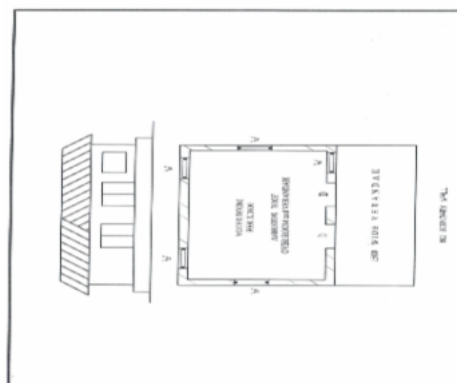

নির্বাচক নিবন্ধন আধিকারিকের স্বাক্ষর

Nazri Naksha

Google Map View

Polling Station Building Front View

Polling Station Front View

Cad View

Key MAP View

1 নাম : রত্না আদিত্য স্বামীর নাম: তপন আদিত্য বাড়ির নং : n0096 বয়স : 62 লিঙ্গ : মহিলা	WB/29/199/411099	2 নাম : বন্দনা দাস (আদিত্য) স্বামীর নাম: রাজকুমার আদিত্য বাড়ির নং : n0096 বয়স : 36 লিঙ্গ : মহিলা	RGN1520980	3 নাম : রাজকুমার আদিত্য মায়ের নাম: রত্না আদিত্য বাড়ির নং : n0096 বয়স : 41 লিঙ্গ : পুরুষ	LBT2145480
4 নাম : লতা খাঁ স্বামীর নাম: শচীনন্দন খাঁ বাড়ির নং : n0024 বয়স : 82 লিঙ্গ : মহিলা	WB/29/199/411245	5 নাম : কমলেশ খাঁ পিতার নাম: বিষ্ণুপদ খাঁ বাড়ির নং : n0026 বয়স : 46 লিঙ্গ : পুরুষ	LBT1168186	6 নাম : অমলেশ খাঁ পিতার নাম: বিষ্ণু পদ খাঁ বাড়ির নং : n0026 বয়স : 38 লিঙ্গ : পুরুষ	LBT2187433
7 নাম : প্রীতিকনা প্রামানিক খাঁ স্বামীর নাম: অমলেশ খাঁ বাড়ির নং : n0026 বয়স : 35 লিঙ্গ : মহিলা	RGN1903442	8 নাম : গীতারানী খাঁ স্বামীর নাম: তপন খাঁ বাড়ির নং : n0024 বয়স : 48 লিঙ্গ : মহিলা	LBT1169291	9 নাম : সোনালী ঘোড়াই খাঁ স্বামীর নাম: প্রনবেশ খাঁ বাড়ির নং : N0025 বয়স : 29 লিঙ্গ : মহিলা	RGN2211332
10 নাম : পাপিয়া রায় (খাঁ) স্বামীর নাম: স্বপন খাঁ বাড়ির নং : N0024 বয়স : 27 লিঙ্গ : মহিলা	XUN2403384	11 নাম : সমরেশ খাঁ পিতার নাম: কৃষ্ণপদ খাঁ বাড়ির নং : n0025 বয়স : 41 লিঙ্গ : পুরুষ	LBT1369743	12 নাম : তপন খাঁ পিতার নাম: শচীনন্দন খাঁ বাড়ির নং : n0024 বয়স : 52 লিঙ্গ : পুরুষ	RGN2327898
13 নাম : প্রনবেশ খাঁ পিতার নাম: কৃষ্ণপদ খাঁ বাড়ির নং : n0025 বয়স : 37 লিঙ্গ : পুরুষ	LBT2249019	14 নাম : গঙ্গারানী খাঁ স্বামীর নাম: বিষ্ণুপদ খাঁ বাড়ির নং : n0026 বয়স : 60 লিঙ্গ : মহিলা	RGN2543007	15 নাম : স্বপন খাঁ পিতার নাম: শচীনন্দন খাঁ বাড়ির নং : n0024 বয়স : 41 লিঙ্গ : পুরুষ	LBT1854074
16 নাম : বর্ণালী বারিক জানা স্বামীর নাম: অক্ষয় কুমার জানা বাড়ির নং : নছিপুর বয়স : 32 লিঙ্গ : মহিলা	TGC1701226	17 নাম : বিজলী খাঁ স্বামীর নাম: কৃষ্ণপদ খাঁ বাড়ির নং : n0025 বয়স : 58 লিঙ্গ : মহিলা	RGN2542496	18 নাম : কৃষ্ণপদ খাঁ পিতার নাম: সুধাংশু শেখর খাঁ বাড়ির নং : n0025 বয়স : 67 লিঙ্গ : পুরুষ	RGN2665800
19 নাম : তিথি খাঁ স্বামীর নাম: কমলেশ খাঁ বাড়ির নং : n0026 বয়স : 40 লিঙ্গ : মহিলা	LBT2067015	20 নাম : সুচেতা সামন্ত খাটুয়া স্বামীর নাম: বিশুজিৎ খাটুয়া বাড়ির নং : এন0050 বয়স : 24 লিঙ্গ : মহিলা	RGN2598910	21 নাম : তনুশ্রী খাটুয়া স্বামীর নাম: চন্দন খাটুয়া বাড়ির নং : এন0050 বয়স : 25 লিঙ্গ : মহিলা	RGN2758068
22 নাম : গৌরহরি খাটুয়া পিতার নাম: হরি খাটুয়া বাড়ির নং : n0053 বয়স : 61 লিঙ্গ : পুরুষ	RGN2623205	23 নাম : সরস্বতী প্রধান খাটুয়া পিতার নাম: তপন প্রধান বাড়ির নং : এন0053 বয়স : 47 লিঙ্গ : মহিলা	SKS1436245	24 নাম : বিশুজিৎ খাটুয়া পিতার নাম: সুশীল চন্দ্র খাটুয়া বাড়ির নং : n0050 বয়স : 36 লিঙ্গ : পুরুষ	RGN1673995
25 নাম : চন্দন খাটুয়া পিতার নাম: অনিল কুমার খাটুয়া বাড়ির নং : n0050 বয়স : 37 লিঙ্গ : পুরুষ	RGN1520527	26 নাম : পুলিন খাটুয়া পিতার নাম: বঙ্কিম খাটুয়া বাড়ির নং : n0050 বয়স : 84 লিঙ্গ : পুরুষ	RGN2427607	27 নাম : সুশীল খাটুয়া পিতার নাম: পুলিন খাটুয়া বাড়ির নং : n0050 বয়স : 61 লিঙ্গ : পুরুষ	RGN2427573
28 নাম : সুধীর খাটুয়া পিতার নাম: নলিনীকান্ত খাটুয়া বাড়ির নং : n0050 বয়স : 59 লিঙ্গ : পুরুষ	WB/29/199/411278	29 নাম : চম্পা খাটুয়া স্বামীর নাম: সুধীর খাটুয়া বাড়ির নং : n0050 বয়স : 52 লিঙ্গ : মহিলা	WB/29/199/411494	30 নাম : অভিজিৎ খাটুয়া পিতার নাম: সুধীর খাটুয়া বাড়ির নং : n0050 বয়স : 32 লিঙ্গ : পুরুষ	RGN1803592