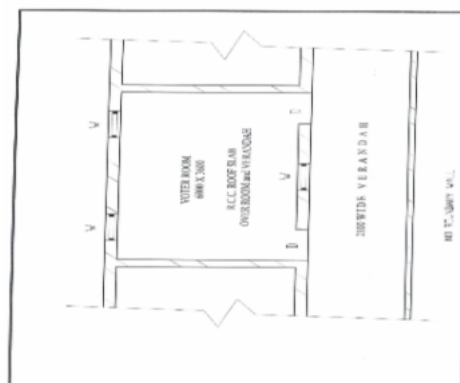

নির্বাচক নিবন্ধন আধিকারিকের স্বাক্ষর

Nazri Naksha

Google Map View

Polling Station Building Front View

Polling Station Front View

Cad View

Key MAP View

1 নাম : প্রবীর আড়ং পিতার নাম: শশধর আড়ং বাড়ির নং : n0111 বয়স : 50 লিঙ্গ : পুরুষ	LBT2070647 ফটো উপলব্ধ	2 নাম : গীতাজলী আড়ং স্বামীর নাম: প্রবীর আড়ং বাড়ির নং : n0111 বয়স : 45 লিঙ্গ : মহিলা	LBT1367812 ফটো উপলব্ধ	3 নাম : বিশ্বনাথ আদক পিতার নাম: গৌরহরি আদক বাড়ির নং : n0026 বয়স : 47 লিঙ্গ : পুরুষ	LBT1169689 ফটো উপলব্ধ
4 নাম : অনিমা আদক স্বামীর নাম: শংকর আদক বাড়ির নং : n0025 বয়স : 47 লিঙ্গ : মহিলা	LBT1169655 ফটো উপলব্ধ	5 নাম : শঙ্কর প্রসাদ আদক পিতার নাম: গৌরহরি আদক বাড়ির নং : n0025 বয়স : 52 লিঙ্গ : পুরুষ	RGN1598051 ফটো উপলব্ধ	6 নাম : লক্ষ্মীকান্ত আদক পিতার নাম: রবীন্দ্রনাথ আদক বাড়ির নং : n0025 বয়স : 33 লিঙ্গ : পুরুষ	RGN1674639 ফটো উপলব্ধ
7 নাম : কানন আদক স্বামীর নাম: রবীন্দ্রনাথ আদক বাড়ির নং : n0025 বয়স : 56 লিঙ্গ : মহিলা	RGN2357879 ফটো উপলব্ধ	8 নাম : রবীন্দ্রনাথ আদক পিতার নাম: গৌরহরি আদক বাড়ির নং : n0025 বয়স : 62 লিঙ্গ : পুরুষ	RGN2953180 ফটো উপলব্ধ	9 নাম : সরস্বতীবালা আদক স্বামীর নাম: গৌরহরি আদক বাড়ির নং : n0025 বয়স : 79 লিঙ্গ : মহিলা	WB/29/199/408159 ফটো উপলব্ধ
10 নাম : সুপ্রিয়া আদক স্বামীর নাম: বিশ্বনাথ আদক বাড়ির নং : N0026 বয়স : 35 লিঙ্গ : মহিলা	RGN2196848 ফটো উপলব্ধ	11 নাম : রাধাকান্ত আদক পিতার নাম: শঙ্কর প্রসাদ আদক বাড়ির নং : N0025 বয়স : 27 লিঙ্গ : পুরুষ	RGN2196749 ফটো উপলব্ধ	12 নাম : নীলকান্ত আদক পিতার নাম: রবীন্দ্রনাথ আদক বাড়ির নং : N0025 বয়স : 28 লিঙ্গ : পুরুষ	RGN2096212 ফটো উপলব্ধ
13 নাম : গোকুল উথাসিনী পিতার নাম: শক্তি পদ উথাসিনী বাড়ির নং : n0061 বয়স : 37 লিঙ্গ : পুরুষ	LBT2254365 ফটো উপলব্ধ	14 নাম : সুঘমা চক্রবর্তী উথাসিনী স্বামীর নাম: গোকুল উথাসিনী বাড়ির নং : n0061 বয়স : 28 লিঙ্গ : মহিলা	RGN2524213 ফটো উপলব্ধ	15 নাম : জগদ্ধাত্রী উথাসিনী স্বামীর নাম: নিমাই চাঁদ উথাসিনী বাড়ির নং : n0061 বয়স : 39 লিঙ্গ : মহিলা	LBT2254381 ফটো উপলব্ধ
16 নাম : নিমাই চাঁদ উথাসিনী পিতার নাম: শক্তি পদ উথাসিনী বাড়ির নং : n0061 বয়স : 48 লিঙ্গ : পুরুষ	LBT2254373 ফটো উপলব্ধ	17 নাম : সবিতা উথাসিনী স্বামীর নাম: শক্তি পদ উথাসিনী বাড়ির নং : n0061 বয়স : 64 লিঙ্গ : মহিলা	WB/29/199/408490 ফটো উপলব্ধ	18 নাম : শক্তিপদ উথাসিনী পিতার নাম: আদিতা উথাসিনী বাড়ির নং : n0061 বয়স : 69 লিঙ্গ : পুরুষ	WB/29/199/408350 ফটো উপলব্ধ
19 নাম : গোরান্দা উথাসিনী পিতার নাম: মুক্তিপদ উথাসিনী বাড়ির নং : n0060 বয়স : 45 লিঙ্গ : পুরুষ	LBT1368083 ফটো উপলব্ধ	20 নাম : কানন উথাসিনী স্বামীর নাম: মুক্তিপদ উথাসিনী বাড়ির নং : n0060 বয়স : 60 লিঙ্গ : মহিলা	WB/29/199/408314 ফটো উপলব্ধ	21 নাম : মুক্তিপদ উথাসিনী পিতার নাম: আদিতা উথাসিনী বাড়ির নং : n0060 বয়স : 66 লিঙ্গ : পুরুষ	WB/29/199/408213 ফটো উপলব্ধ
22 নাম : দিলীপ কুমার কাঁজী পিতার নাম: শীতল চন্দ্র কাঁজী বাড়ির নং : n0140 বয়স : 36 লিঙ্গ : পুরুষ	RGN1522143 ফটো উপলব্ধ	23 নাম : নিশা খাঁড়া স্বামীর নাম: সুরজিৎ খাঁড়া বাড়ির নং : n0087 বয়স : 31 লিঙ্গ : মহিলা	RGN2009082 ফটো উপলব্ধ	24 নাম : অপর্ণা খাঁড়া স্বামীর নাম: ভীমচরন খাঁড়া বাড়ির নং : n0087 বয়স : 42 লিঙ্গ : মহিলা	LBT2003655 ফটো উপলব্ধ
25 নাম : করুণা খাঁড়া পিতার নাম: রামপদ খাঁড়া বাড়ির নং : n0087 বয়স : 53 লিঙ্গ : মহিলা	WB/29/199/408324 ফটো উপলব্ধ	26 নাম : সুরজিৎ খাঁড়া পিতার নাম: যুধিষ্ঠীর খাঁড়া বাড়ির নং : n0087 বয়স : 35 লিঙ্গ : পুরুষ	RGN1522036 ফটো উপলব্ধ	27 নাম : সারথী খাঁড়া স্বামীর নাম: যুধিষ্ঠীর খাঁড়া বাড়ির নং : n0087 বয়স : 54 লিঙ্গ : মহিলা	WB/29/199/408326 ফটো উপলব্ধ
28 নাম : শীতল খাঁড়া পিতার নাম: লক্ষীকান্ত খাঁড়া বাড়ির নং : n0086 বয়স : 33 লিঙ্গ : পুরুষ	RGN1597913 ফটো উপলব্ধ	Q 29 নাম : মৌসুমী খাঁড়া স্বামীর নাম: বিমলকান্ত খাঁড়া বাড়ির নং : বয়স : 44 লিঙ্গ : মহিলা	LBT2192441 ফটো উপলব্ধ	30 নাম : চণ্ডীচরন খাঁড়া পিতার নাম: সুধীর চন্দ্র খাঁড়া বাড়ির নং : n0096 বয়স : 57 লিঙ্গ : পুরুষ	WB/29/199/408666 ফটো উপলব্ধ