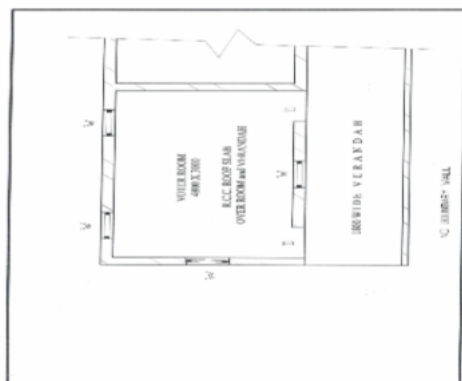

নির্বাচক নিবন্ধন আধিকারিকের স্বাক্ষর

Nazri Naksha

Google Map View

Polling Station Building Front View

Polling Station Front View

Cad View

Key MAP View

1 নাম : ইয়ান চন্দ্র জানা পিতার নাম: শংকর প্রসাদ জানা বাড়ির নং : n0166 বয়স : 35 লিঙ্গ : পুরুষ	RGN1664101 ফটো উপলব্ধ	2 নাম : দেবাশিষ জানা পিতার নাম: শঙ্কর জানা বাড়ির নং : n0166 বয়স : 44 লিঙ্গ : পুরুষ	LBT1382720 ফটো উপলব্ধ	3 নাম : যোগময়া জানা স্বামীর নাম: দেবাশীষ জানা বাড়ির নং : n0166 বয়স : 40 লিঙ্গ : মহিলা	RGN1286616 ফটো উপলব্ধ
4 নাম : শম্পা জানা স্বামীর নাম: সুভাষ চন্দ্র জানা বাড়ির নং : n0166 বয়স : 40 লিঙ্গ : মহিলা	RGN1286624 ফটো উপলব্ধ	5 নাম : ছায়ারানী স্বামীর নাম: নিমাই জানা বাড়ির নং : n0156 বয়স : 76 লিঙ্গ : মহিলা	RGN2421915 ফটো উপলব্ধ	6 নাম : মদন জানা পিতার নাম: নিমাই জানা বাড়ির নং : n0156 বয়স : 48 লিঙ্গ : পুরুষ	LBT1714716 ফটো উপলব্ধ
7 নাম : শংকর প্রসাদ পিতার নাম: গোপীনাথ জানা বাড়ির নং : n0166 বয়স : 78 লিঙ্গ : পুরুষ	RGN2422467 ফটো উপলব্ধ	8 নাম : বেলারানী জানা স্বামীর নাম: শংকর জানা বাড়ির নং : n0166 বয়স : 72 লিঙ্গ : মহিলা	WB/29/199/195054 ফটো উপলব্ধ	9 নাম : সুভাষচন্দ্র জানা পিতার নাম: শংকর জানা বাড়ির নং : n0166 বয়স : 42 লিঙ্গ : পুরুষ	LBT1925320 ফটো উপলব্ধ
10 নাম : উত্তম জানা পিতার নাম: শংকর জানা বাড়ির নং : n0166 বয়স : 37 লিঙ্গ : পুরুষ	RGN1664093 ফটো উপলব্ধ	11 নাম : মলয় জানা পিতার নাম: নিমাই জানা বাড়ির নং : n0156 বয়স : 37 লিঙ্গ : পুরুষ	RGN1286632 ফটো উপলব্ধ	12 নাম : প্রতিমা জানা স্বামীর নাম: মদন জানা বাড়ির নং : n0156 বয়স : 45 লিঙ্গ : মহিলা	LBT1714724 ফটো উপলব্ধ
13 নাম : পূজা জানা স্বামীর নাম: মলয় জানা বাড়ির নং : N0156 বয়স : 26 লিঙ্গ : মহিলা	RGN2172435 ফটো উপলব্ধ	14 নাম : খুকু দোলই জানা স্বামীর নাম: উত্তম জানা বাড়ির নং : এন0168 বয়স : 25 লিঙ্গ : মহিলা	RGN2591063 ফটো উপলব্ধ	15 নাম : পিঙ্কি দত্ত জানা স্বামীর নাম: ঈশান চন্দ্র জানা বাড়ির নং : এন0166 বয়স : 33 লিঙ্গ : মহিলা	RGN2034684 ফটো উপলব্ধ
16 নাম : পূজা জানা স্বামীর নাম: প্রসেনজিৎ জানা বাড়ির নং : এন0166 বয়স : 24 লিঙ্গ : মহিলা	RGN2931707 ফটো উপলব্ধ	17 নাম : প্রসেনজিৎ জানা পিতার নাম: দেবাশীষ জানা বাড়ির নং : এন0166 বয়স : 23 লিঙ্গ : পুরুষ	RGN2931590 ফটো উপলব্ধ	18 নাম : কৃষ্ণা অধিকারী স্বামীর নাম: গঙ্গেশ অধিকারী বাড়ির নং : n0092 বয়স : 50 লিঙ্গ : মহিলা	WB/29/199/195329 ফটো উপলব্ধ
19 নাম : সুশান্ত অধিকারী পিতার নাম: গঙ্গেশ অধিকারী বাড়ির নং : এন0092 বয়স : 21 লিঙ্গ : পুরুষ	RGN2894624 ফটো উপলব্ধ	20 নাম : মদন অধিকারী পিতার নাম: প্রবোধ অধিকারী বাড়ির নং : n0128 বয়স : 71 লিঙ্গ : পুরুষ	WB/29/199/195169 ফটো উপলব্ধ	21 নাম : মঞ্জু অধিকারী স্বামীর নাম: মদন অধিকারী বাড়ির নং : n0128 বয়স : 65 লিঙ্গ : মহিলা	WB/29/199/195345 ফটো উপলব্ধ
22 নাম : পার্থ অধিকারী পিতার নাম: মদনমোহন অধিকারী বাড়ির নং : n0128 বয়স : 40 লিঙ্গ : পুরুষ	LBT2229334 ফটো উপলব্ধ	23 নাম : গোপাল অধিকারী পিতার নাম: প্রবোধ অধিকারী বাড়ির নং : n0129 বয়স : 61 লিঙ্গ : পুরুষ	WB/29/199/195157 ফটো উপলব্ধ	24 নাম : যমুনা অধিকারী স্বামীর নাম: গোপাল অধিকারী বাড়ির নং : n0129 বয়স : 58 লিঙ্গ : মহিলা	WB/29/199/195344 ফটো উপলব্ধ
25 নাম : সিদ্ধার্থ অধিকারী পিতার নাম: গোপাল অধিকারী বাড়ির নং : n0129 বয়স : 36 লিঙ্গ : পুরুষ	RGN1663939 ফটো উপলব্ধ	26 নাম : সঞ্জয় অধিকারী পিতার নাম: হরিপদ অধিকারী বাড়ির নং : এন0091 বয়স : 26 লিঙ্গ : পুরুষ	RGN2591394 ফটো উপলব্ধ	27 নাম : প্রতিমা গোস্বামী স্বামীর নাম: হরিপদ গোস্বামী বাড়ির নং : n0091 বয়স : 49 লিঙ্গ : মহিলা	LBT1154491 ফটো উপলব্ধ
28 নাম : হরিপদ গোস্বামী পিতার নাম: বাদল গোস্বামী বাড়ির নং : n0091 বয়স : 54 লিঙ্গ : পুরুষ	WB/29/199/195245 ফটো উপলব্ধ	29 নাম : প্রতিমা গোস্বামী স্বামীর নাম: মিহির গোস্বামী বাড়ির নং : n0090 বয়স : 37 লিঙ্গ : মহিলা	RGN0012229 ফটো উপলব্ধ	30 নাম : মিহির গোস্বামী পিতার নাম: বাদল গোস্বামী বাড়ির নং : n0090 বয়স : 43 লিঙ্গ : পুরুষ	LBT2169514 ফটো উপলব্ধ