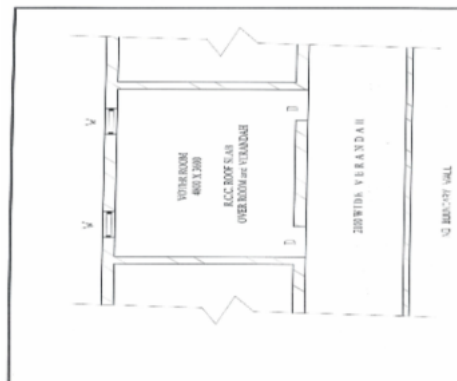

নির্বাচক নিবন্ধন আধিকারিকের স্বাক্ষর

Nazri Naksha

Google Map View

Polling Station Building Front View

Polling Station Front View

Cad View

Key MAP View

1 নাম : ইয়ান চন্দ্র জানা পিতার নাম: শংকর প্রসাদ জানা বাড়ির নং : n0166 বয়স : 35 লিঙ্গ : পুরুষ	RGN1664101 ফটো উপলব্ধ	2 নাম : দেবাশিষ জানা পিতার নাম: শঙ্কর জানা বাড়ির নং : n0166 বয়স : 44 লিঙ্গ : পুরুষ	LBT1382720 ফটো উপলব্ধ	3 নাম : যোগময়া জানা স্বামীর নাম: দেবাশীষ জানা বাড়ির নং : n0166 বয়স : 40 লিঙ্গ : মহিলা	RGN1286616 ফটো উপলব্ধ
4 নাম : শম্পা জানা স্বামীর নাম: সুভাষ চন্দ্র জানা বাড়ির নং : n0166 বয়স : 40 লিঙ্গ : মহিলা	RGN1286624 ফটো উপলব্ধ	5 নাম : ছায়ারানী স্বামীর নাম: নিমাই জানা বাড়ির নং : n0156 বয়স : 76 লিঙ্গ : মহিলা	RGN2421915 ফটো উপলব্ধ	6 নাম : মদন জানা পিতার নাম: নিমাই জানা বাড়ির নং : n0156 বয়স : 48 লিঙ্গ : পুরুষ	LBT1714716 ফটো উপলব্ধ
7 নাম : শংকর প্রসাদ পিতার নাম: গোপীনাথ জানা বাড়ির নং : n0166 বয়স : 78 লিঙ্গ : পুরুষ	RGN2422467 ফটো উপলব্ধ	8 নাম : বেলারানী জানা স্বামীর নাম: শংকর জানা বাড়ির নং : n0166 বয়স : 72 লিঙ্গ : মহিলা	WB/29/199/195054 ফটো উপলব্ধ	9 নাম : সুভাষচন্দ্র জানা পিতার নাম: শংকর জানা বাড়ির নং : n0166 বয়স : 42 লিঙ্গ : পুরুষ	LBT1925320 ফটো উপলব্ধ
10 নাম : উত্তম জানা পিতার নাম: শংকর জানা বাড়ির নং : n0166 বয়স : 37 লিঙ্গ : পুরুষ	RGN1664093 ফটো উপলব্ধ	11 নাম : মলয় জানা পিতার নাম: নিমাই জানা বাড়ির নং : n0156 বয়স : 37 লিঙ্গ : পুরুষ	RGN1286632 ফটো উপলব্ধ	12 নাম : প্রতিমা জানা স্বামীর নাম: মদন জানা বাড়ির নং : n0156 বয়স : 45 লিঙ্গ : মহিলা	LBT1714724 ফটো উপলব্ধ
13 নাম : পূজা জানা স্বামীর নাম: মলয় জানা বাড়ির নং : N0156 বয়স : 26 লিঙ্গ : মহিলা	RGN2172435 ফটো উপলব্ধ	14 নাম : খুকু দোলই জানা স্বামীর নাম: উত্তম জানা বাড়ির নং : এন0168 বয়স : 25 লিঙ্গ : মহিলা	RGN2591063 ফটো উপলব্ধ	15 নাম : পিঙ্কি দত্ত জানা স্বামীর নাম: ঈশান চন্দ্র জানা বাড়ির নং : এন0166 বয়স : 33 লিঙ্গ : মহিলা	RGN2034684 ফটো উপলব্ধ
16 নাম : পূজা জানা স্বামীর নাম: প্রসেনজিৎ জানা বাড়ির নং : এন0166 বয়স : 24 লিঙ্গ : মহিলা	RGN2931707 ফটো উপলব্ধ	17 নাম : প্রসেনজিৎ জানা পিতার নাম: দেবাশীষ জানা বাড়ির নং : এন0166 বয়স : 23 লিঙ্গ : পুরুষ	RGN2931590 ফটো উপলব্ধ	18 নাম : কৃষ্ণা অধিকারী স্বামীর নাম: গঙ্গেশ অধিকারী বাড়ির নং : n0092 বয়স : 50 লিঙ্গ : মহিলা	WB/29/199/195329 ফটো উপলব্ধ
19 নাম : সুশান্ত অধিকারী পিতার নাম: গঙ্গেশ অধিকারী বাড়ির নং : এন0092 বয়স : 21 লিঙ্গ : পুরুষ	RGN2894624 ফটো উপলব্ধ	20 নাম : মদন অধিকারী পিতার নাম: প্রবোধ অধিকারী বাড়ির নং : n0128 বয়স : 71 লিঙ্গ : পুরুষ	WB/29/199/195169 ফটো উপলব্ধ	21 নাম : মঞ্জু অধিকারী স্বামীর নাম: মদন অধিকারী বাড়ির নং : n0128 বয়স : 65 লিঙ্গ : মহিলা	WB/29/199/195345 ফটো উপলব্ধ
22 নাম : পার্থ অধিকারী পিতার নাম: মদনমোহন অধিকারী বাড়ির নং : n0128 বয়স : 40 লিঙ্গ : পুরুষ	LBT2229334 ফটো উপলব্ধ	23 নাম : গোপাল অধিকারী পিতার নাম: প্রবোধ অধিকারী বাড়ির নং : n0129 বয়স : 61 লিঙ্গ : পুরুষ	WB/29/199/195157 ফটো উপলব্ধ	24 নাম : যমুনা অধিকারী স্বামীর নাম: গোপাল অধিকারী বাড়ির নং : n0129 বয়স : 58 লিঙ্গ : মহিলা	WB/29/199/195344 ফটো উপলব্ধ
25 নাম : সিদ্ধার্থ অধিকারী পিতার নাম: গোপাল অধিকারী বাড়ির নং : n0129 বয়স : 36 লিঙ্গ : পুরুষ	RGN1663939 ফটো উপলব্ধ	26 নাম : সঞ্জয় অধিকারী পিতার নাম: হরিপদ অধিকারী বাড়ির নং : এন0091 বয়স : 26 লিঙ্গ : পুরুষ	RGN2591394 ফটো উপলব্ধ	27 নাম : প্রতিমা গোস্বামী স্বামীর নাম: হরিপদ গোস্বামী বাড়ির নং : n0091 বয়স : 49 লিঙ্গ : মহিলা	LBT1154491 ফটো উপলব্ধ
28 নাম : হরিপদ গোস্বামী পিতার নাম: বাদল গোস্বামী বাড়ির নং : n0091 বয়স : 54 লিঙ্গ : পুরুষ	WB/29/199/195245 ফটো উপলব্ধ	29 নাম : প্রতিমা গোস্বামী স্বামীর নাম: মিহির গোস্বামী বাড়ির নং : n0090 বয়স : 37 লিঙ্গ : মহিলা	RGN0012229 ফটো উপলব্ধ	30 নাম : মিহির গোস্বামী পিতার নাম: বাদল গোস্বামী বাড়ির নং : n0090 বয়স : 43 লিঙ্গ : পুরুষ	LBT2169514 ফটো উপলব্ধ