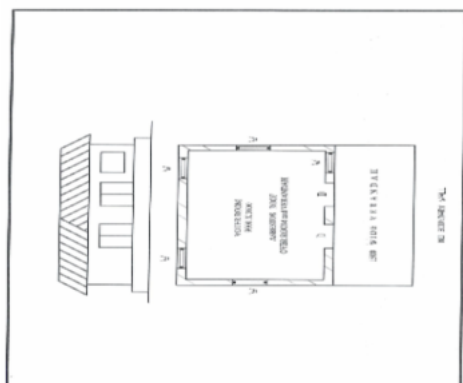

নির্বাচক নিবন্ধন আধিকারিকের স্বাক্ষর

Nazri Naksha

Google Map View

Polling Station Building Front View

Polling Station Front View

Cad View

Key MAP View

1 নাম : সমীরন গুছাইত পিতার নাম: নবকুমার গুছাইত বাড়ির নং : এন0142 বয়স : 23 লিঙ্গ : মহিলা	RGN2690782 ফটো উপলব্ধ	2 নাম : শুভঙ্কর চক্রবর্তী পিতার নাম: শংকর চক্রবর্তী বাড়ির নং : এন0130 বয়স : 25 লিঙ্গ : পুরুষ	RGN2599736 ফটো উপলব্ধ	3 নাম : রমেশ চক্রবর্তী মায়ের নাম: রমা চক্রবর্তী বাড়ির নং : এন0001 বয়স : 24 লিঙ্গ : পুরুষ	RGN2599751 ফটো উপলব্ধ
4 নাম : দেবব্রত চক্রবর্তী পিতার নাম: নিতাই চক্রবর্তী বাড়ির নং : এন0127 বয়স : 24 লিঙ্গ : পুরুষ	RGN2599769 ফটো উপলব্ধ	5 নাম : গণেশ দাস পিতার নাম: অর্চনা দাস বাড়ির নং : N0052 বয়স : 26 লিঙ্গ : পুরুষ	RGN2534766 ফটো উপলব্ধ	6 নাম : পিউলি দাস স্বামীর নাম: বাগ্গাদিত্য দাস বাড়ির নং : এন0049 বয়স : 24 লিঙ্গ : মহিলা	RGN2599777 ফটো উপলব্ধ
7 নাম : রীনা দাস স্বামীর নাম: খোকন দাস বাড়ির নং : এন0049 বয়স : 52 লিঙ্গ : মহিলা	RGN2532935 ফটো উপলব্ধ	8 নাম : খোকন দাস পিতার নাম: নগেন্দ্র দাস বাড়ির নং : এন0049 বয়স : 55 লিঙ্গ : পুরুষ	RGN2532976 ফটো উপলব্ধ	9 নাম : মিনতি দাস স্বামীর নাম: পরিতোষ দাস বাড়ির নং : n0035 বয়স : 77 লিঙ্গ : মহিলা	WB/29/199/417103 ফটো উপলব্ধ
10 নাম : বিশ্বনাথ দাস পিতার নাম: পরিতোষ দাস বাড়ির নং : n0035 বয়স : 49 লিঙ্গ : পুরুষ	WB/29/199/417831 ফটো উপলব্ধ	11 নাম : শিখা পন্ডিত (দাস) স্বামীর নাম: বিশ্বনাথ দাস বাড়ির নং : n0035 বয়স : 41 লিঙ্গ : মহিলা	RGN0180331 ফটো উপলব্ধ	12 নাম : সায়েন দাস পিতার নাম: বিশ্বনাথ দাস বাড়ির নং : 10 বয়স : 21 লিঙ্গ : পুরুষ	RGN2954345 ফটো উপলব্ধ
13 নাম : অনুশ্রী পন্ডা চক্রবর্তী স্বামীর নাম: সনাতন চক্রবর্তী বাড়ির নং : এন0137 বয়স : 23 লিঙ্গ : মহিলা	RGN2713774 ফটো উপলব্ধ	14 নাম : শান্তনু পোড়্যা পিতার নাম: শ্রীমন্ত পোড়্যা বাড়ির নং : উওর ময়নাডাল বয়স : 25 লিঙ্গ : পুরুষ	RGN2536514 ফটো উপলব্ধ	15 নাম : কাশিনাথ বাগ পিতার নাম: সুধীর চন্দ্র বাগ বাড়ির নং : N0096 বয়স : 54 লিঙ্গ : পুরুষ	LBT2224905 ফটো উপলব্ধ
16 নাম : শংকরী ভূক্তা স্বামীর নাম: রঘুনাথ ভূক্তা বাড়ির নং : n0020 বয়স : 60 লিঙ্গ : মহিলা	LBT1168889 ফটো উপলব্ধ	17 নাম : প্রসেনজিৎ ভূক্তা পিতার নাম: রঘুনাথ ভূক্তা বাড়ির নং : n0020 বয়স : 31 লিঙ্গ : পুরুষ	RGN1805001 ফটো উপলব্ধ	18 নাম : গণেশচন্দ্র ভূক্তা পিতার নাম: বিশ্বনাথ ভূক্তা বাড়ির নং : n0021 বয়স : 49 লিঙ্গ : পুরুষ	LBT1168871 ফটো উপলব্ধ
19 নাম : মহাদেব ভূক্তা পিতার নাম: কালিপদ ভূক্তা বাড়ির নং : n0022 বয়স : 52 লিঙ্গ : পুরুষ	WB/29/199/417297 ফটো উপলব্ধ	20 নাম : মঞ্জু ভূক্তা স্বামীর নাম: মহাদেব ভূক্তা বাড়ির নং : n0022 বয়স : 47 লিঙ্গ : মহিলা	LBT1170000 ফটো উপলব্ধ	21 নাম : ভবদেব ভূক্তা পিতার নাম: কালিপদ ভূক্তা বাড়ির নং : n0022 বয়স : 42 লিঙ্গ : পুরুষ	RGN0180398 ফটো উপলব্ধ
22 নাম : শম্ভুনাথ ভূক্তা পিতার নাম: গুণধর ভূক্তা বাড়ির নং : n0023 বয়স : 72 লিঙ্গ : পুরুষ	WB/29/199/417374 ফটো উপলব্ধ	23 নাম : কার্তিক ভূক্তা পিতার নাম: শম্ভু ভূক্তা বাড়ির নং : n0023 বয়স : 52 লিঙ্গ : পুরুষ	WB/29/199/417298 ফটো উপলব্ধ	24 নাম : অনিমা ভূক্তা স্বামীর নাম: কার্তিক ভূক্তা বাড়ির নং : n0023 বয়স : 47 লিঙ্গ : মহিলা	LBT1170026 ফটো উপলব্ধ
25 নাম : অসিত কুমার ভূক্তা পিতার নাম: শম্ভুনাথ ভূক্তা বাড়ির নং : n0023 বয়স : 44 লিঙ্গ : পুরুষ	LBT1800150 ফটো উপলব্ধ	26 নাম : পুষ্প ভূক্তা স্বামীর নাম: নিমাই ভূক্তা বাড়ির নং : n0018 বয়স : 84 লিঙ্গ : মহিলা	WB/29/199/417295 ফটো উপলব্ধ	27 নাম : শশাঙ্ক ভূক্তা পিতার নাম: নিমাই ভূক্তা বাড়ির নং : n0018 বয়স : 59 লিঙ্গ : পুরুষ	WB/29/199/417369 ফটো উপলব্ধ
28 নাম : প্রশান্ত কুমার ভূক্তা পিতার নাম: শশাঙ্ক ভূক্তা বাড়ির নং : n0018 বয়স : 35 লিঙ্গ : পুরুষ	RGN1675826 ফটো উপলব্ধ	29 নাম : জয়দেব ভূক্তা পিতার নাম: নিমাই ভূক্তা বাড়ির নং : n0018 বয়স : 47 লিঙ্গ : পুরুষ	LBT2004943 ফটো উপলব্ধ	30 নাম : উমা ভূক্তা স্বামীর নাম: জয়দেব ভূক্তা বাড়ির নং : n0018 বয়স : 43 লিঙ্গ : মহিলা	LBT2004950 ফটো উপলব্ধ