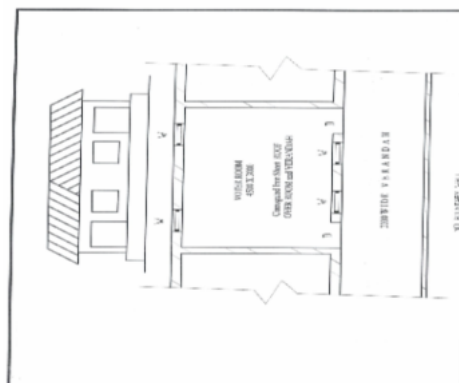

নির্বাচক নিবন্ধন আধিকারিকের স্বাক্ষর

Nazri Naksha

Google Map View

Polling Station Building Front View

Polling Station Front View

Cad View

Key MAP View

1 নাম : সমীরন গুছাইত পিতার নাম: নবকুমার গুছাইত বাড়ির নং : এন0142 বয়স : 23 লিঙ্গ : মহিলা	RGN2690782 ফটো উপলব্ধ	2 নাম : শুভঙ্কর চক্রবর্তী পিতার নাম: শংকর চক্রবর্তী বাড়ির নং : এন0130 বয়স : 25 লিঙ্গ : পুরুষ	RGN2599736 ফটো উপলব্ধ	3 নাম : রমেশ চক্রবর্তী মায়ের নাম: রমা চক্রবর্তী বাড়ির নং : এন0001 বয়স : 24 লিঙ্গ : পুরুষ	RGN2599751 ফটো উপলব্ধ
4 নাম : দেবব্রত চক্রবর্তী পিতার নাম: নিতাই চক্রবর্তী বাড়ির নং : এন0127 বয়স : 24 লিঙ্গ : পুরুষ	RGN2599769 ফটো উপলব্ধ	5 নাম : গণেশ দাস পিতার নাম: অর্চনা দাস বাড়ির নং : N0052 বয়স : 26 লিঙ্গ : পুরুষ	RGN2534766 ফটো উপলব্ধ	6 নাম : পিউলি দাস স্বামীর নাম: বাগ্গাদিত্য দাস বাড়ির নং : এন0049 বয়স : 24 লিঙ্গ : মহিলা	RGN2599777 ফটো উপলব্ধ
7 নাম : রীনা দাস স্বামীর নাম: খোকন দাস বাড়ির নং : এন0049 বয়স : 52 লিঙ্গ : মহিলা	RGN2532935 ফটো উপলব্ধ	8 নাম : খোকন দাস পিতার নাম: নগেন্দ্র দাস বাড়ির নং : এন0049 বয়স : 55 লিঙ্গ : পুরুষ	RGN2532976 ফটো উপলব্ধ	9 নাম : মিনতি দাস স্বামীর নাম: পরিতোষ দাস বাড়ির নং : n0035 বয়স : 77 লিঙ্গ : মহিলা	WB/29/199/417103 ফটো উপলব্ধ
10 নাম : বিশ্বনাথ দাস পিতার নাম: পরিতোষ দাস বাড়ির নং : n0035 বয়স : 49 লিঙ্গ : পুরুষ	WB/29/199/417831 ফটো উপলব্ধ	11 নাম : শিখা পন্ডিত (দাস) স্বামীর নাম: বিশ্বনাথ দাস বাড়ির নং : n0035 বয়স : 41 লিঙ্গ : মহিলা	RGN0180331 ফটো উপলব্ধ	12 নাম : সায়েন দাস পিতার নাম: বিশ্বনাথ দাস বাড়ির নং : 10 বয়স : 21 লিঙ্গ : পুরুষ	RGN2954345 ফটো উপলব্ধ
13 নাম : অনুশ্রী পন্ডা চক্রবর্তী স্বামীর নাম: সনাতন চক্রবর্তী বাড়ির নং : এন0137 বয়স : 23 লিঙ্গ : মহিলা	RGN2713774 ফটো উপলব্ধ	14 নাম : শান্তনু পোড়্যা পিতার নাম: শ্রীমন্ত পোড়্যা বাড়ির নং : উওর ময়নাডাল বয়স : 25 লিঙ্গ : পুরুষ	RGN2536514 ফটো উপলব্ধ	15 নাম : কাশিনাথ বাগ পিতার নাম: সুধীর চন্দ্র বাগ বাড়ির নং : N0096 বয়স : 54 লিঙ্গ : পুরুষ	LBT2224905 ফটো উপলব্ধ
16 নাম : শংকরী ভূক্তা স্বামীর নাম: রঘুনাথ ভূক্তা বাড়ির নং : n0020 বয়স : 60 লিঙ্গ : মহিলা	LBT1168889 ফটো উপলব্ধ	17 নাম : প্রসেনজিৎ ভূক্তা পিতার নাম: রঘুনাথ ভূক্তা বাড়ির নং : n0020 বয়স : 31 লিঙ্গ : পুরুষ	RGN1805001 ফটো উপলব্ধ	18 নাম : গণেশচন্দ্র ভূক্তা পিতার নাম: বিশ্বনাথ ভূক্তা বাড়ির নং : n0021 বয়স : 49 লিঙ্গ : পুরুষ	LBT1168871 ফটো উপলব্ধ
19 নাম : মহাদেব ভূক্তা পিতার নাম: কালিপদ ভূক্তা বাড়ির নং : n0022 বয়স : 52 লিঙ্গ : পুরুষ	WB/29/199/417297 ফটো উপলব্ধ	20 নাম : মঞ্জু ভূক্তা স্বামীর নাম: মহাদেব ভূক্তা বাড়ির নং : n0022 বয়স : 47 লিঙ্গ : মহিলা	LBT1170000 ফটো উপলব্ধ	21 নাম : ভবদেব ভূক্তা পিতার নাম: কালিপদ ভূক্তা বাড়ির নং : n0022 বয়স : 42 লিঙ্গ : পুরুষ	RGN0180398 ফটো উপলব্ধ
22 নাম : শম্ভুনাথ ভূক্তা পিতার নাম: গুণধর ভূক্তা বাড়ির নং : n0023 বয়স : 72 লিঙ্গ : পুরুষ	WB/29/199/417374 ফটো উপলব্ধ	23 নাম : কার্তিক ভূক্তা পিতার নাম: শম্ভু ভূক্তা বাড়ির নং : n0023 বয়স : 52 লিঙ্গ : পুরুষ	WB/29/199/417298 ফটো উপলব্ধ	24 নাম : অনিমা ভূক্তা স্বামীর নাম: কার্তিক ভূক্তা বাড়ির নং : n0023 বয়স : 47 লিঙ্গ : মহিলা	LBT1170026 ফটো উপলব্ধ
25 নাম : অসিত কুমার ভূক্তা পিতার নাম: শম্ভুনাথ ভূক্তা বাড়ির নং : n0023 বয়স : 44 লিঙ্গ : পুরুষ	LBT1800150 ফটো উপলব্ধ	26 নাম : পুষ্প ভূক্তা স্বামীর নাম: নিমাই ভূক্তা বাড়ির নং : n0018 বয়স : 84 লিঙ্গ : মহিলা	WB/29/199/417295 ফটো উপলব্ধ	27 নাম : শশাঙ্ক ভূক্তা পিতার নাম: নিমাই ভূক্তা বাড়ির নং : n0018 বয়স : 59 লিঙ্গ : পুরুষ	WB/29/199/417369 ফটো উপলব্ধ
28 নাম : প্রশান্ত কুমার ভূক্তা পিতার নাম: শশাঙ্ক ভূক্তা বাড়ির নং : n0018 বয়স : 35 লিঙ্গ : পুরুষ	RGN1675826 ফটো উপলব্ধ	29 নাম : জয়দেব ভূক্তা পিতার নাম: নিমাই ভূক্তা বাড়ির নং : n0018 বয়স : 47 লিঙ্গ : পুরুষ	LBT2004943 ফটো উপলব্ধ	30 নাম : উমা ভূক্তা স্বামীর নাম: জয়দেব ভূক্তা বাড়ির নং : n0018 বয়স : 43 লিঙ্গ : মহিলা	LBT2004950 ফটো উপলব্ধ