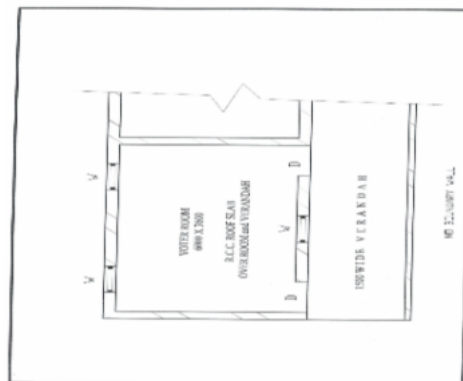

নির্বাচক নিবন্ধন আধিকারিকের স্বাক্ষর

Nazri Naksha

Google Map View

Polling Station Building Front View

Polling Station Front View

Cad View

Key MAP View

1 নাম : আসমা বিবি স্বামীর নাম: আসেদ সেখ বাড়ির নং : n0153 বয়স : 68 লিঙ্গ : মহিলা	WB/29/199/426646	2 নাম : মহিদুল ইসলাম সেক পিতার নাম: আসেদ আলি সেক বাড়ির নং : n0153 বয়স : 41 লিঙ্গ : পুরুষ	LBT2147924	3 নাম : সেক সেলিম আলি পিতার নাম: সেক জালিল আলি বাড়ির নং : n0246 বয়স : 34 লিঙ্গ : পুরুষ	RGN1806785
4 নাম : সেক ইস্তাজ আলি পিতার নাম: সেক আনসার আলি বাড়ির নং : n0252 বয়স : 47 লিঙ্গ : পুরুষ	RGN1806884	5 নাম : সেকিনা বিবি স্বামীর নাম: আলাউদ্দিন সেখ বাড়ির নং : n0151 বয়স : 60 লিঙ্গ : মহিলা	WB/29/199/426674	#2 6 নাম : মঞ্জু এলাহী পিতার নাম: আলাউদ্দিন আলি বাড়ির নং : ডালপাড়া বয়স : 40 লিঙ্গ : পুরুষ	RGN1293711
7 নাম : নওসাদ আলি পিতার নাম: আসিরুদ্দিন বাড়ির নং : n0152 বয়স : 70 লিঙ্গ : পুরুষ	WB/29/199/426737	8 নাম : নাসিমন বিবি স্বামীর নাম: নওসেদ সেখ বাড়ির নং : n0152 বয়স : 66 লিঙ্গ : মহিলা	WB/29/199/426661	9 নাম : সেখ জাকির আলি পিতার নাম: সেখ নওসেদ আলি বাড়ির নং : n0152 বয়স : 35 লিঙ্গ : পুরুষ	RGN1598986
10 নাম : পরীবালা দাস স্বামীর নাম: জয়দেব দাস বাড়ির নং : n0069 বয়স : 57 লিঙ্গ : মহিলা	WB/29/199/426534	11 নাম : স্বপন দাস পিতার নাম: জয়দেব দাস বাড়ির নং : n0069 বয়স : 47 লিঙ্গ : পুরুষ	LBT1172675	12 নাম : সোনালী দাস স্বামীর নাম: স্বপন দাস বাড়ির নং : n0069 বয়স : 47 লিঙ্গ : মহিলা	LBT1172618
13 নাম : সেখ মহম্মদ আলি পিতার নাম: ঈশার সেখ বাড়ির নং : n0150 বয়স : 87 লিঙ্গ : পুরুষ	WB/29/199/426841	14 নাম : পারিজান বিবি স্বামীর নাম: মহম্মদ সেখ বাড়ির নং : n0150 বয়স : 82 লিঙ্গ : মহিলা	WB/29/199/426647	15 নাম : সেকমফু আলি পিতার নাম: সেক মহম্মদ আলি বাড়ির নং : 105 বয়স : 55 লিঙ্গ : পুরুষ	RGN2367829
16 নাম : গোলাপজান বিবি স্বামীর নাম: মফু সেখ বাড়ির নং : n0150 বয়স : 53 লিঙ্গ : মহিলা	RGN2367878	17 নাম : সেক সইদুল ইসলাম পিতার নাম: মহম্মদ আলি সেখ বাড়ির নং : n0150 বয়স : 45 লিঙ্গ : পুরুষ	LBT1803774	18 নাম : সেক আতাবুল আলি পিতার নাম: সেক মহম্মদ আলি বাড়ির নং : n0150 বয়স : 36 লিঙ্গ : পুরুষ	RGN1374032
19 নাম : সেখ মজাফফর আলি পিতার নাম: সেখ বাসেদ আলি বাড়ির নং : n0154 বয়স : 36 লিঙ্গ : পুরুষ	RGN1598994	20 নাম : সেখ কোরিম আলি পিতার নাম: শাহাদ সেখ বাড়ির নং : n0147 বয়স : 54 লিঙ্গ : পুরুষ	WB/29/199/426611	21 নাম : সাহানি বিবি স্বামীর নাম: কোরিম সেখ বাড়ির নং : n0147 বয়স : 52 লিঙ্গ : মহিলা	WB/29/199/426679
22 নাম : তাহারা বিবি স্বামীর নাম: সেক ইসরাইল আলি বাড়ির নং : n0154 বয়স : 47 লিঙ্গ : মহিলা	RGN2387108	23 নাম : সেক ফিরোজ আলি পিতার নাম: সেক ওসমান আলি বাড়ির নং : n0154 বয়স : 36 লিঙ্গ : পুরুষ	RGN1373802	24 নাম : সেক আমির খাঁন পিতার নাম: সেক আমিরউদ্দিন খাঁন বাড়ির নং : n0180 বয়স : 40 লিঙ্গ : পুরুষ	RGN1349687
25 নাম : ফুলসরা বিবি স্বামীর নাম: ফিরোজ খাঁন বাড়ির নং : n0180 বয়স : 35 লিঙ্গ : মহিলা	RGN1524453	26 নাম : জহুরা বিবি স্বামীর নাম: জব্বর সেখ বাড়ির নং : n0160 বয়স : 57 লিঙ্গ : মহিলা	LBT2147775	27 নাম : বসিরন বিবি স্বামীর নাম: সান্তার সেখ বাড়ির নং : n0160 বয়স : 52 লিঙ্গ : মহিলা	LBT2147783
28 নাম : সেক মনতাজ আলি পিতার নাম: সেক জব্বর আলি বাড়ির নং : n0160 বয়স : 36 লিঙ্গ : পুরুষ	RGN1524560	29 নাম : সেক এস্তাজ আলি পিতার নাম: সেক জব্বর আলি বাড়ির নং : n0160 বয়স : 33 লিঙ্গ : পুরুষ	RGN167277	30 নাম : সেক আলতাপ আলি পিতার নাম: সেক জব্বর আলি বাড়ির নং : n0160 বয়স : 30 লিঙ্গ : পুরুষ	RGN1916816