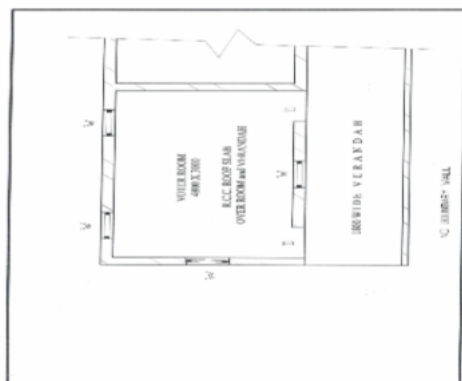

নির্বাচক নিবন্ধন আধিকারিকের স্বাক্ষর

Nazri Naksha

Google Map View

Polling Station Building Front View

Polling Station Front View

Cad View

Key MAP View

1 নাম : আসমা বিবি স্বামীর নাম: আসেদ সেখ বাড়ির নং : n0153 বয়স : 68 লিঙ্গ : মহিলা	WB/29/199/426646	2 নাম : মহিদুল ইসলাম সেক পিতার নাম: আসেদ আলি সেক বাড়ির নং : n0153 বয়স : 41 লিঙ্গ : পুরুষ	LBT2147924	3 নাম : সেক সেলিম আলি পিতার নাম: সেক জালিল আলি বাড়ির নং : n0246 বয়স : 34 লিঙ্গ : পুরুষ	RGN1806785
4 নাম : সেক ইস্তাজ আলি পিতার নাম: সেক আনসার আলি বাড়ির নং : n0252 বয়স : 47 লিঙ্গ : পুরুষ	RGN1806884	5 নাম : সেকিনা বিবি স্বামীর নাম: আলাউদ্দিন সেখ বাড়ির নং : n0151 বয়স : 60 লিঙ্গ : মহিলা	WB/29/199/426674	#2 6 নাম : মঞ্জু এলাহী পিতার নাম: আলাউদ্দিন আলি বাড়ির নং : ডালপাড়া বয়স : 40 লিঙ্গ : পুরুষ	RGN1293711
7 নাম : নওসাদ আলি পিতার নাম: আসিরুদ্দিন বাড়ির নং : n0152 বয়স : 70 লিঙ্গ : পুরুষ	WB/29/199/426737	8 নাম : নাসিমন বিবি স্বামীর নাম: নওসেদ সেখ বাড়ির নং : n0152 বয়স : 66 লিঙ্গ : মহিলা	WB/29/199/426661	9 নাম : সেখ জাকির আলি পিতার নাম: সেখ নওসেদ আলি বাড়ির নং : n0152 বয়স : 35 লিঙ্গ : পুরুষ	RGN1598986
10 নাম : পরীবালা দাস স্বামীর নাম: জয়দেব দাস বাড়ির নং : n0069 বয়স : 57 লিঙ্গ : মহিলা	WB/29/199/426534	11 নাম : স্বপন দাস পিতার নাম: জয়দেব দাস বাড়ির নং : n0069 বয়স : 47 লিঙ্গ : পুরুষ	LBT1172675	12 নাম : সোনালী দাস স্বামীর নাম: স্বপন দাস বাড়ির নং : n0069 বয়স : 47 লিঙ্গ : মহিলা	LBT1172618
13 নাম : সেখ মহম্মদ আলি পিতার নাম: ঈশার সেখ বাড়ির নং : n0150 বয়স : 87 লিঙ্গ : পুরুষ	WB/29/199/426841	14 নাম : পারিজান বিবি স্বামীর নাম: মহম্মদ সেখ বাড়ির নং : n0150 বয়স : 82 লিঙ্গ : মহিলা	WB/29/199/426647	15 নাম : সেকমফু আলি পিতার নাম: সেক মহম্মদ আলি বাড়ির নং : 105 বয়স : 55 লিঙ্গ : পুরুষ	RGN2367829
16 নাম : গোলাপজান বিবি স্বামীর নাম: মফু সেখ বাড়ির নং : n0150 বয়স : 53 লিঙ্গ : মহিলা	RGN2367878	17 নাম : সেক সইদুল ইসলাম পিতার নাম: মহম্মদ আলি সেখ বাড়ির নং : n0150 বয়স : 45 লিঙ্গ : পুরুষ	LBT1803774	18 নাম : সেক আতাবুল আলি পিতার নাম: সেক মহম্মদ আলি বাড়ির নং : n0150 বয়স : 36 লিঙ্গ : পুরুষ	RGN1374032
19 নাম : সেখ মজাফফর আলি পিতার নাম: সেখ বাসেদ আলি বাড়ির নং : n0154 বয়স : 36 লিঙ্গ : পুরুষ	RGN1598994	20 নাম : সেখ কোরিম আলি পিতার নাম: শাহাদ সেখ বাড়ির নং : n0147 বয়স : 54 লিঙ্গ : পুরুষ	WB/29/199/426611	21 নাম : সাহানি বিবি স্বামীর নাম: কোরিম সেখ বাড়ির নং : n0147 বয়স : 52 লিঙ্গ : মহিলা	WB/29/199/426679
22 নাম : তাহারা বিবি স্বামীর নাম: সেক ইসরাইল আলি বাড়ির নং : n0154 বয়স : 47 লিঙ্গ : মহিলা	RGN2387108	23 নাম : সেক ফিরোজ আলি পিতার নাম: সেক ওসমান আলি বাড়ির নং : n0154 বয়স : 36 লিঙ্গ : পুরুষ	RGN1373802	24 নাম : সেক আমির খাঁন পিতার নাম: সেক আমিরউদ্দিন খাঁন বাড়ির নং : n0180 বয়স : 40 লিঙ্গ : পুরুষ	RGN1349687
25 নাম : ফুলসরা বিবি স্বামীর নাম: ফিরোজ খাঁন বাড়ির নং : n0180 বয়স : 35 লিঙ্গ : মহিলা	RGN1524453	26 নাম : জহুরা বিবি স্বামীর নাম: জব্বর সেখ বাড়ির নং : n0160 বয়স : 57 লিঙ্গ : মহিলা	LBT2147775	27 নাম : বসিরন বিবি স্বামীর নাম: সান্তার সেখ বাড়ির নং : n0160 বয়স : 52 লিঙ্গ : মহিলা	LBT2147783
28 নাম : সেক মনতাজ আলি পিতার নাম: সেক জব্বর আলি বাড়ির নং : n0160 বয়স : 36 লিঙ্গ : পুরুষ	RGN1524560	29 নাম : সেক এস্তাজ আলি পিতার নাম: সেক জব্বর আলি বাড়ির নং : n0160 বয়স : 33 লিঙ্গ : পুরুষ	RGN167277	30 নাম : সেক আলতাপ আলি পিতার নাম: সেক জব্বর আলি বাড়ির নং : n0160 বয়স : 30 লিঙ্গ : পুরুষ	RGN1916816