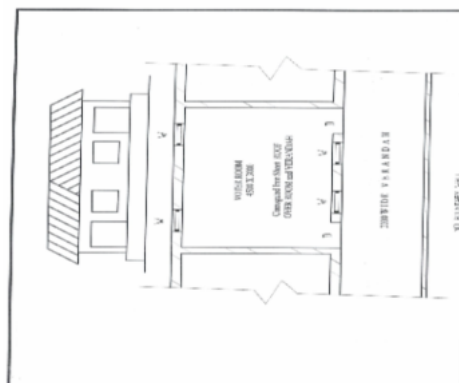

নির্বাচক নিবন্ধন আধিকারিকের স্বাক্ষর

Nazri Naksha

Google Map View

Polling Station Building Front View

Polling Station Front View

Cad View

Key MAP View

| | | | | | | | | |
|---|------------------|------------|--|------------------|------------|---|------------------|------------|
| 1 নাম : হাসিনা বিবি স্বামীর নাম: নওসেদ সেখ বাড়ির নং : n0001 বয়স : 72 লিঙ্গ : মহিলা | WB/29/199/426440 | ফটো উপলব্ধ | 2 নাম : সেক হানিফ আলি পিতার নাম: সেক নওসেদ আলি বাড়ির নং : n0001 বয়স : 48 লিঙ্গ : পুরুষ | LBT1376110 | ফটো উপলব্ধ | 3 নাম : হাবিবা বিবি স্বামীর নাম: সেক হানিফ আলি বাড়ির নং : n0001 বয়স : 45 লিঙ্গ : মহিলা | LBT1374347 | ফটো উপলব্ধ |
| 4 নাম : সেক ইসলাম আলি পিতার নাম: সেক নওসেদ বাড়ির নং : n0001 বয়স : 44 লিঙ্গ : পুরুষ | LBT1374396 | ফটো উপলব্ধ | 5 নাম : নাজিরা বিবি স্বামীর নাম: সেক ইসলাম আলি বাড়ির নং : n0001 বয়স : 30 লিঙ্গ : মহিলা | RGN1917061 | ফটো উপলব্ধ | 6 নাম : সেক হাসিবুল আলি পিতার নাম: সেক হানিফ আলি বাড়ির নং : এন0001 বয়স : 24 লিঙ্গ : পুরুষ | RGN2940914 | ফটো উপলব্ধ |
| 7 নাম : মহিদুল ইসলাম সেক পিতার নাম: কওসর আলি সেক বাড়ির নং : n0246 বয়স : 43 লিঙ্গ : পুরুষ | LBT1375609 | ফটো উপলব্ধ | 8 নাম : নাজমুন নেহার বিবি স্বামীর নাম: সেক কওসর বাড়ির নং : n0251 বয়স : 67 লিঙ্গ : মহিলা | WB/29/199/435251 | ফটো উপলব্ধ | 9 নাম : সেক রেহান রাজা পিতার নাম: সেক আজিজুল রহমান বাড়ির নং : N0212 বয়স : 28 লিঙ্গ : পুরুষ | RGN2098218 | ফটো উপলব্ধ |
| 10 নাম : রুমকি বিবি স্বামীর নাম: সেক হাম্মান আলি বাড়ির নং : উত্তর গোপালপুর বয়স : 29 লিঙ্গ : মহিলা | RGN2098176 | ফটো উপলব্ধ | 11 নাম : সিতারা বিবি স্বামীর নাম: সেক জিয়াউল হোসেন বাড়ির নং : N0105 বয়স : 34 লিঙ্গ : মহিলা | RGN2098200 | ফটো উপলব্ধ | 12 নাম : কুমা বেগম পিতার নাম: সেক হাসেম আলি বাড়ির নং : এন0236 বয়স : 29 লিঙ্গ : মহিলা | RGN2701738 | ফটো উপলব্ধ |
| 13 নাম : পায়েল জানা পিতার নাম: স্বপন জানা বাড়ির নং : এন0135 বয়স : 23 লিঙ্গ : মহিলা | RGN2696185 | ফটো উপলব্ধ | 14 নাম : সুদীপ্তা সেনাপতি পিতার নাম: লক্ষ্মীনারায়ণ সেনাপতি বাড়ির নং : এন0101 বয়স : 23 লিঙ্গ : মহিলা | RGN2692903 | ফটো উপলব্ধ | 15 নাম : আজমিরা খাতুন স্বামীর নাম: সেক আয়ুব আলি বাড়ির নং : এন0189 বয়স : 24 লিঙ্গ : মহিলা | RGN2692887 | ফটো উপলব্ধ |
| 16 নাম : দ্বীপাস্বিতা বেরা পিতার নাম: শশাহক বেরা বাড়ির নং : এন00142 বয়স : 23 লিঙ্গ : মহিলা | RGN2692853 | ফটো উপলব্ধ | 17 নাম : বেবী খাতুন বিবি স্বামীর নাম: বাহার আলি খাঁ বাড়ির নং : এন000 বয়স : 32 লিঙ্গ : মহিলা | RGN1978782 | ফটো উপলব্ধ | 18 নাম : সেক ওয়াকার আজিম পিতার নাম: সেক হাবিবুর রহমান বাড়ির নং : এন0184 বয়স : 24 লিঙ্গ : পুরুষ | RGN2712487 | ফটো উপলব্ধ |
| 19 নাম : সেক সামিম আলি পিতার নাম: সেক নওসাদ আলি বাড়ির নং : N0053 বয়স : 28 লিঙ্গ : পুরুষ | RGN2098234 | ফটো উপলব্ধ | 20 নাম : আহমেদ আলি পিতার নাম: শেক খুরসেদ আলি বাড়ির নং : n0002 বয়স : 36 লিঙ্গ : পুরুষ | RGN1374412 | ফটো উপলব্ধ | 21 নাম : সেক কওসর আলি পিতার নাম: সেক ফজলুর রহমান বাড়ির নং : n0248 বয়স : 72 লিঙ্গ : পুরুষ | RGN2576114 | ফটো উপলব্ধ |
| 22 নাম : নার্সিস বিবি স্বামীর নাম: সেক জহেদ আলি বাড়ির নং : এন0186 বয়স : 24 লিঙ্গ : মহিলা | RGN2712339 | ফটো উপলব্ধ | 23 নাম : মুসম্মাদ মুসকান খাতুন পিতার নাম: সেক নওসাদ আলি বাড়ির নং : এন0053 বয়স : 23 লিঙ্গ : মহিলা | RGN2798155 | ফটো উপলব্ধ | 24 নাম : সামসুননারা বিবি স্বামীর নাম: সেক নওসাদ আলি বাড়ির নং : n0053 বয়স : 46 লিঙ্গ : মহিলা | LBT1804558 | ফটো উপলব্ধ |
| 25 নাম : সেক ফজলু আলি পিতার নাম: জভেদ আলি বাড়ির নং : n0002 বয়স : 71 লিঙ্গ : পুরুষ | RGN2395911 | ফটো উপলব্ধ | 26 নাম : রওসন বিবি স্বামীর নাম: ফজলু সেখ বাড়ির নং : n0002 বয়স : 67 লিঙ্গ : মহিলা | WB/29/199/426438 | ফটো উপলব্ধ | 27 নাম : মুরসিদা বিবি স্বামীর নাম: খুরসেদ সেখ বাড়ির নং : n0002 বয়স : 54 লিঙ্গ : মহিলা | WB/29/199/426856 | ফটো উপলব্ধ |
| 28 নাম : সেক রফিক আলি পিতার নাম: সেক ফজলু আলি বাড়ির নং : n0002 বয়স : 39 লিঙ্গ : পুরুষ | RGN1524776 | ফটো উপলব্ধ | 29 নাম : রাবিয়া বিবি স্বামীর নাম: সেক রফিক আলি বাড়ির নং : n0002 বয়স : 31 লিঙ্গ : মহিলা | RGN1807080 | ফটো উপলব্ধ | 30 নাম : মুরসিদা খাতুন(বিবি) স্বামীর নাম: সেক আহমেদ আলি বাড়ির নং : n0002 বয়স : 33 লিঙ্গ : মহিলা | RGN1806975 | ফটো উপলব্ধ |