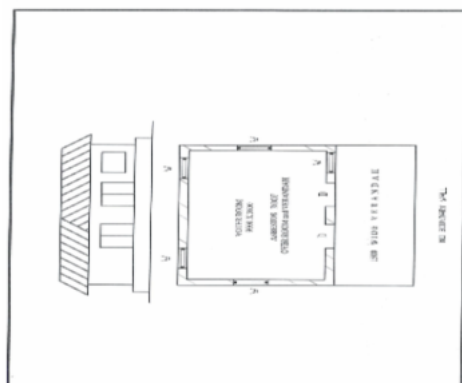

নির্বাচক নিবন্ধন আধিকারিকের স্বাক্ষর

Nazri Naksha

Google Map View

Polling Station Building Front View

Polling Station Front View

Cad View

Key MAP View

| | | | | | | | | |
|---|------------------|------------|--|------------------|------------|---|------------------|------------|
| 1 নাম : হাসিনা বিবি স্বামীর নাম: নওসেদ সেখ বাড়ির নং : n0001 বয়স : 72 লিঙ্গ : মহিলা | WB/29/199/426440 | ফটো উপলব্ধ | 2 নাম : সেক হানিফ আলি পিতার নাম: সেক নওসেদ আলি বাড়ির নং : n0001 বয়স : 48 লিঙ্গ : পুরুষ | LBT1376110 | ফটো উপলব্ধ | 3 নাম : হাবিবা বিবি স্বামীর নাম: সেক হানিফ আলি বাড়ির নং : n0001 বয়স : 45 লিঙ্গ : মহিলা | LBT1374347 | ফটো উপলব্ধ |
| 4 নাম : সেক ইসলাম আলি পিতার নাম: সেক নওসেদ বাড়ির নং : n0001 বয়স : 44 লিঙ্গ : পুরুষ | LBT1374396 | ফটো উপলব্ধ | 5 নাম : নাজিরা বিবি স্বামীর নাম: সেক ইসলাম আলি বাড়ির নং : n0001 বয়স : 30 লিঙ্গ : মহিলা | RGN1917061 | ফটো উপলব্ধ | 6 নাম : সেক হাসিবুল আলি পিতার নাম: সেক হানিফ আলি বাড়ির নং : এন0001 বয়স : 24 লিঙ্গ : পুরুষ | RGN2940914 | ফটো উপলব্ধ |
| 7 নাম : মহিদুল ইসলাম সেক পিতার নাম: কওসর আলি সেক বাড়ির নং : n0246 বয়স : 43 লিঙ্গ : পুরুষ | LBT1375609 | ফটো উপলব্ধ | 8 নাম : নাজমুন নেহার বিবি স্বামীর নাম: সেক কওসর বাড়ির নং : n0251 বয়স : 67 লিঙ্গ : মহিলা | WB/29/199/435251 | ফটো উপলব্ধ | 9 নাম : সেক রেহান রাজা পিতার নাম: সেক আজিজুল রহমান বাড়ির নং : N0212 বয়স : 28 লিঙ্গ : পুরুষ | RGN2098218 | ফটো উপলব্ধ |
| 10 নাম : রুমকি বিবি স্বামীর নাম: সেক হাম্মান আলি বাড়ির নং : উত্তর গোপালপুর বয়স : 29 লিঙ্গ : মহিলা | RGN2098176 | ফটো উপলব্ধ | 11 নাম : সিতারা বিবি স্বামীর নাম: সেক জিয়াউল হোসেন বাড়ির নং : N0105 বয়স : 34 লিঙ্গ : মহিলা | RGN2098200 | ফটো উপলব্ধ | 12 নাম : কুমা বেগম পিতার নাম: সেক হাসেম আলি বাড়ির নং : এন0236 বয়স : 29 লিঙ্গ : মহিলা | RGN2701738 | ফটো উপলব্ধ |
| 13 নাম : পায়েল জানা পিতার নাম: স্বপন জানা বাড়ির নং : এন0135 বয়স : 23 লিঙ্গ : মহিলা | RGN2696185 | ফটো উপলব্ধ | 14 নাম : সুদীপ্তা সেনাপতি পিতার নাম: লক্ষ্মীনারায়ণ সেনাপতি বাড়ির নং : এন0101 বয়স : 23 লিঙ্গ : মহিলা | RGN2692903 | ফটো উপলব্ধ | 15 নাম : আজমিরা খাতুন স্বামীর নাম: সেক আয়ুব আলি বাড়ির নং : এন0189 বয়স : 24 লিঙ্গ : মহিলা | RGN2692887 | ফটো উপলব্ধ |
| 16 নাম : দ্বীপাস্বিতা বেরা পিতার নাম: শশাহক বেরা বাড়ির নং : এন00142 বয়স : 23 লিঙ্গ : মহিলা | RGN2692853 | ফটো উপলব্ধ | 17 নাম : বেবী খাতুন বিবি স্বামীর নাম: বাহার আলি খাঁ বাড়ির নং : এন000 বয়স : 32 লিঙ্গ : মহিলা | RGN1978782 | ফটো উপলব্ধ | 18 নাম : সেক ওয়াকার আজিম পিতার নাম: সেক হাবিবুর রহমান বাড়ির নং : এন0184 বয়স : 24 লিঙ্গ : পুরুষ | RGN2712487 | ফটো উপলব্ধ |
| 19 নাম : সেক সামিম আলি পিতার নাম: সেক নওসাদ আলি বাড়ির নং : N0053 বয়স : 28 লিঙ্গ : পুরুষ | RGN2098234 | ফটো উপলব্ধ | 20 নাম : আহমেদ আলি পিতার নাম: শেক খুরসেদ আলি বাড়ির নং : n0002 বয়স : 36 লিঙ্গ : পুরুষ | RGN1374412 | ফটো উপলব্ধ | 21 নাম : সেক কওসর আলি পিতার নাম: সেক ফজলুর রহমান বাড়ির নং : n0248 বয়স : 72 লিঙ্গ : পুরুষ | RGN2576114 | ফটো উপলব্ধ |
| 22 নাম : নার্সিস বিবি স্বামীর নাম: সেক জহেদ আলি বাড়ির নং : এন0186 বয়স : 24 লিঙ্গ : মহিলা | RGN2712339 | ফটো উপলব্ধ | 23 নাম : মুসম্মাদ মুসকান খাতুন পিতার নাম: সেক নওসাদ আলি বাড়ির নং : এন0053 বয়স : 23 লিঙ্গ : মহিলা | RGN2798155 | ফটো উপলব্ধ | 24 নাম : সামসুননারা বিবি স্বামীর নাম: সেক নওসাদ আলি বাড়ির নং : n0053 বয়স : 46 লিঙ্গ : মহিলা | LBT1804558 | ফটো উপলব্ধ |
| 25 নাম : সেক ফজলু আলি পিতার নাম: জভেদ আলি বাড়ির নং : n0002 বয়স : 71 লিঙ্গ : পুরুষ | RGN2395911 | ফটো উপলব্ধ | 26 নাম : রওসন বিবি স্বামীর নাম: ফজলু সেখ বাড়ির নং : n0002 বয়স : 67 লিঙ্গ : মহিলা | WB/29/199/426438 | ফটো উপলব্ধ | 27 নাম : মুরসিদা বিবি স্বামীর নাম: খুরসেদ সেখ বাড়ির নং : n0002 বয়স : 54 লিঙ্গ : মহিলা | WB/29/199/426856 | ফটো উপলব্ধ |
| 28 নাম : সেক রফিক আলি পিতার নাম: সেক ফজলু আলি বাড়ির নং : n0002 বয়স : 39 লিঙ্গ : পুরুষ | RGN1524776 | ফটো উপলব্ধ | 29 নাম : রাবিয়া বিবি স্বামীর নাম: সেক রফিক আলি বাড়ির নং : n0002 বয়স : 31 লিঙ্গ : মহিলা | RGN1807080 | ফটো উপলব্ধ | 30 নাম : মুরসিদা খাতুন(বিবি) স্বামীর নাম: সেক আহমেদ আলি বাড়ির নং : n0002 বয়স : 33 লিঙ্গ : মহিলা | RGN1806975 | ফটো উপলব্ধ |