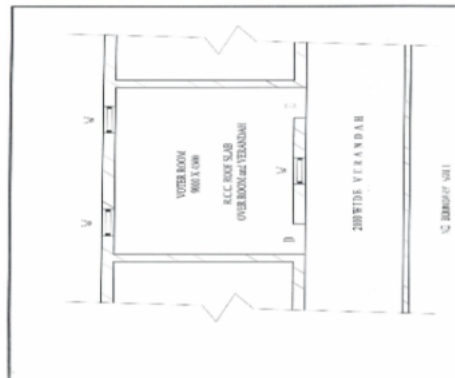

নির্বাচক নিবন্ধন আধিকারিকের স্বাক্ষর

Nazri Naksha

Google Map View

Polling Station Building Front View

Polling Station Front View

Cad View

Key MAP View

1	WB/29/199/435557	ফটো উপলব্ধ	2	RGN1678242	ফটো উপলব্ধ	3	RGN1807791	ফটো উপলব্ধ
নাম : লেজামুদ্দিন সেক পিতার নাম: আয়মুদ্দিন সেক বাড়ির নং : n0002 বয়স : 77 লিঙ্গ : পুরুষ			নাম : সেক কফিরুদ্দিন পিতার নাম: সেক লেজামুদ্দিন বাড়ির নং : n0002 বয়স : 34 লিঙ্গ : পুরুষ			নাম : ইসমোতারা বেগম স্বামীর নাম: সেক রফিজুদ্দিন বাড়ির নং : n0002 বয়স : 31 লিঙ্গ : মহিলা		
4	RGN1917574	ফটো উপলব্ধ	5	RGN2011708	ফটো উপলব্ধ	6	RGN2956399	ফটো উপলব্ধ
নাম : সেক মানোয়ার হোসেন পিতার নাম: সেক মোয়াজ্জম হোসেন বাড়ির নং : n0002 বয়স : 30 লিঙ্গ : পুরুষ			নাম : সেক আজগর আলি পিতার নাম: সেক ফরিদুল আলি বাড়ির নং : n0121 বয়স : 31 লিঙ্গ : পুরুষ			নাম : সেক মুস্তাকিন আলি পিতার নাম: সেক সৈয়দ বাড়ির নং : n0108 বয়স : 60 লিঙ্গ : পুরুষ		
7	WB/29/199/435366	ফটো উপলব্ধ	8	RGN1599406	ফটো উপলব্ধ	9	WB/29/199/435164	ফটো উপলব্ধ
নাম : কয়মতন বিবি স্বামীর নাম: মুস্তাকিন সেক বাড়ির নং : n0108 বয়স : 57 লিঙ্গ : মহিলা			নাম : আলমগীর সেক পিতার নাম: সৈয়দ আলি সেক বাড়ির নং : n0108 বয়স : 37 লিঙ্গ : পুরুষ			নাম : সরিফ সেক পিতার নাম: কালু সেক বাড়ির নং : n0130 বয়স : 56 লিঙ্গ : পুরুষ		
10	WB/29/199/435684	ফটো উপলব্ধ	11	LBT1807205	ফটো উপলব্ধ	12	LBT1807122	ফটো উপলব্ধ
নাম : রওসনা বিবি স্বামীর নাম: সেক সরিফ বাড়ির নং : n0130 বয়স : 50 লিঙ্গ : মহিলা			নাম : রাবিয়া বিবি স্বামীর নাম: ইসমাইল সেক বাড়ির নং : n0130 বয়স : 43 লিঙ্গ : মহিলা			নাম : ইসমাইল খাঁ পিতার নাম: সওকত খাঁ বাড়ির নং : n0047 বয়স : 52 লিঙ্গ : পুরুষ		
13	RGN3022613	ফটো উপলব্ধ	14	RGN3022621	ফটো উপলব্ধ	15	WB/29/199/435023	ফটো উপলব্ধ
নাম : মহসিন খাঁ পিতার নাম: হরমুজ খাঁ বাড়ির নং : n0035 বয়স : 67 লিঙ্গ : পুরুষ			নাম : মেহেরা বিবি স্বামীর নাম: মহসিন খাঁ বাড়ির নং : n0035 বয়স : 58 লিঙ্গ : মহিলা			নাম : ময়মুর খাঁ পিতার নাম: হরমুজ খাঁ বাড়ির নং : n0035 বয়স : 62 লিঙ্গ : পুরুষ		
16	WB/29/199/435239	ফটো উপলব্ধ	17	WB/29/199/435488	ফটো উপলব্ধ	18	RGN2011740	ফটো উপলব্ধ
নাম : শাজাহান খাঁন পিতার নাম: হরমুজ খাঁন বাড়ির নং : n0035 বয়স : 54 লিঙ্গ : পুরুষ			নাম : রুকসানা বিবি স্বামীর নাম: শাজাহান খাঁন বাড়ির নং : n0035 বয়স : 50 লিঙ্গ : মহিলা			নাম : সাহানারা বিবি স্বামীর নাম: আতাউল রহমান খাঁ বাড়ির নং : n0017 বয়স : 32 লিঙ্গ : মহিলা		
19	LBT1856756	ফটো উপলব্ধ	20	WB/29/199/435108	ফটো উপলব্ধ	21	WB/29/199/435405	ফটো উপলব্ধ
নাম : সেক জাহাঙ্গীর আলি পিতার নাম: সেক সেরাজুল আলি বাড়ির নং : n0040 বয়স : 43 লিঙ্গ : পুরুষ			নাম : মজাফফর খাঁ পিতার নাম: আবুল খাঁ বাড়ির নং : n0059 বয়স : 58 লিঙ্গ : পুরুষ			নাম : ওহিদা বিবি স্বামীর নাম: মজাফফর খাঁ বাড়ির নং : n0059 বয়স : 53 লিঙ্গ : মহিলা		
22	LBT2148161	ফটো উপলব্ধ	23	LBT2148179	ফটো উপলব্ধ	24	RGN1294339	ফটো উপলব্ধ
নাম : আকবর খাঁ পিতার নাম: আবুল খাঁ বাড়ির নং : N/168 বয়স : 51 লিঙ্গ : পুরুষ			নাম : রুকসানা বিবি স্বামীর নাম: আকবর খাঁ বাড়ির নং : N/168 বয়স : 47 লিঙ্গ : মহিলা			নাম : আমিনুল খাঁ পিতার নাম: আবুল খাঁ বাড়ির নং : n0059 বয়স : 37 লিঙ্গ : পুরুষ		
25	RGN1807452	ফটো উপলব্ধ	26	RGN1678432	ফটো উপলব্ধ	27	LBT2148468	ফটো উপলব্ধ
নাম : সাহাজাদি বিবি স্বামীর নাম: আমিনুল খাঁ বাড়ির নং : n0059 বয়স : 35 লিঙ্গ : মহিলা			নাম : আসমিনা বিবি স্বামীর নাম: রেয়াজুল ইসলাম সেক বাড়ির নং : n0059 বয়স : 33 লিঙ্গ : মহিলা			নাম : আসগর আলি খাঁ পিতার নাম: এরশাদ আলি খাঁ বাড়ির নং : n0052 বয়স : 39 লিঙ্গ : পুরুষ		
28	RGN1678317	ফটো উপলব্ধ	29	LBT2194579	ফটো উপলব্ধ	30	LBT2011245	ফটো উপলব্ধ
নাম : সুলতানা বিবি স্বামীর নাম: আসগর আলি খাঁ বাড়ির নং : n0052 বয়স : 32 লিঙ্গ : মহিলা			নাম : লতফর খাঁ পিতার নাম: এরশাদ আলি খাঁ বাড়ির নং : n0052 বয়স : 39 লিঙ্গ : পুরুষ			নাম : আঙ্গুরা বিবি স্বামীর নাম: দিলাবর খাঁন বাড়ির নং : n0052 বয়স : 43 লিঙ্গ : মহিলা		