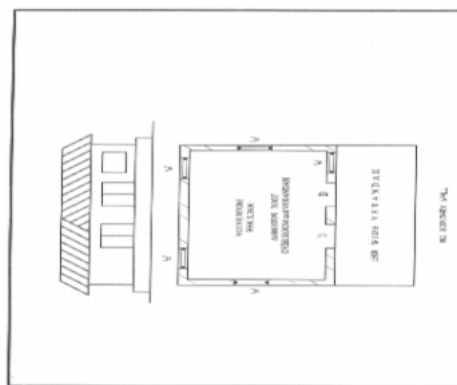

নির্বাচক নিবন্ধন আধিকারিকের স্বাক্ষর

Nazri Naksha

Google Map View

Polling Station Building Front View

Polling Station Front View

Cad View

Key MAP View

1 নাম : মায়াদোলই স্বামীর নাম : রঞ্জন দোলই বাড়ির নং : n0054 বয়স : 48 লিঙ্গ : মহিলা	LBT1715275 ফটো উপলব্ধ	2 নাম : কার্তিক দোলই পিতার নাম : কানাই দোলই বাড়ির নং : n0045 বয়স : 39 লিঙ্গ : পুরুষ	LBT1843630 ফটো উপলব্ধ	3 নাম : বার্না দোলই স্বামীর নাম : কার্তিক দোলই বাড়ির নং : n0045 বয়স : 39 লিঙ্গ : মহিলা	LBT1843622 ফটো উপলব্ধ
4 নাম : লক্ষ্মী রানী দোলই স্বামীর নাম : কানাই দোলই বাড়ির নং : n0045 বয়স : 64 লিঙ্গ : মহিলা	RGN2320232 ফটো উপলব্ধ	5 নাম : কানাই পিতার নাম : তরনী দোলই বাড়ির নং : n0045 বয়স : 74 লিঙ্গ : পুরুষ	RGN2422566 ফটো উপলব্ধ	6 নাম : রেখা দোলই স্বামীর নাম : নীলকমল দোলই বাড়ির নং : n0045 বয়স : 29 লিঙ্গ : মহিলা	RGN1998905 ফটো উপলব্ধ
7 নাম : অরুণ কুমার দোলই পিতার নাম : রঞ্জন দোলই বাড়ির নং : এন0054 বয়স : 26 লিঙ্গ : পুরুষ	RGN2591444 ফটো উপলব্ধ	8 নাম : সুদীপ্ত দোলই পিতার নাম : রঞ্জন দোলই বাড়ির নং : এন0054 বয়স : 22 লিঙ্গ : পুরুষ	RGN2841328 ফটো উপলব্ধ	9 নাম : রঞ্জন পিতার নাম : সত্য দোলই বাড়ির নং : n0054 বয়স : 55 লিঙ্গ : পুরুষ	LBT2130102 ফটো উপলব্ধ
10 নাম : পঞ্চানন চক্রবর্তী পিতার নাম : নীলকমল চক্রবর্তী বাড়ির নং : N/176 বয়স : 40 লিঙ্গ : পুরুষ	LBT2229441 ফটো উপলব্ধ	11 নাম : কাবেরী চক্রবর্তী স্বামীর নাম : পঞ্চানন চক্রবর্তী বাড়ির নং : N/176 বয়স : 33 লিঙ্গ : মহিলা	RGN1998871 ফটো উপলব্ধ	12 নাম : সিদ্ধার্থ চক্রবর্তী পিতার নাম : নবকুমার চক্রবর্তী বাড়ির নং : n0003 বয়স : 42 লিঙ্গ : পুরুষ	LBT1924877 ফটো উপলব্ধ
13 নাম : ছায়ারানী চক্রবর্তী স্বামীর নাম : নবকুমার চক্রবর্তী বাড়ির নং : n0003 বয়স : 60 লিঙ্গ : মহিলা	RGN2326809 ফটো উপলব্ধ	14 নাম : তপন চক্রবর্তী পিতার নাম : নীলকমল চক্রবর্তী বাড়ির নং : n0001 বয়স : 46 লিঙ্গ : পুরুষ	LBT1152495 ফটো উপলব্ধ	15 নাম : টিয়া চক্রবর্তী স্বামীর নাম : হৃষিকেশ চক্রবর্তী চক্রবর্তী বাড়ির নং : n0003 বয়স : 33 লিঙ্গ : মহিলা	RGN1592385 ফটো উপলব্ধ
16 নাম : মন্দিরা চক্রবর্তী স্বামীর নাম : হেমন্ত কুমার চক্রবর্তী বাড়ির নং : n0009 বয়স : 31 লিঙ্গ : মহিলা	RGN1791821 ফটো উপলব্ধ	17 নাম : কবিতা চক্রবর্তী স্বামীর নাম : বিশ্বজিৎ চক্রবর্তী বাড়ির নং : n0002 বয়স : 45 লিঙ্গ : মহিলা	LBT1714880 ফটো উপলব্ধ	18 নাম : সুপর্ণা দোলই স্বামীর নাম : রঞ্জন দোলই বাড়ির নং : এন0001 বয়স : 25 লিঙ্গ : মহিলা	RGN2687234 ফটো উপলব্ধ
19 নাম : শ্যামলী দেবনাথ স্বামীর নাম : শীতল দেবনাথ বাড়ির নং : এন008 বয়স : 46 লিঙ্গ : মহিলা	RGN2591709 ফটো উপলব্ধ	20 নাম : শীতল দেবনাথ পিতার নাম : সচিন দেবনাথ বাড়ির নং : এন009 বয়স : 48 লিঙ্গ : পুরুষ	RGN2591717 ফটো উপলব্ধ	21 নাম : অর্পিতা চক্রবর্তী স্বামীর নাম : জয়ন্ত কুমার চক্রবর্তী বাড়ির নং : এন0009 বয়স : 22 লিঙ্গ : মহিলা	RGN2819118 ফটো উপলব্ধ
22 নাম : সৌমিত্র দেবনাথ পিতার নাম : শীতল দেবনাথ বাড়ির নং : এন009 বয়স : 25 লিঙ্গ : পুরুষ	RGN2840999 ফটো উপলব্ধ	23 নাম : সবুজ দোলই পিতার নাম : স্বদেশ দোলই বাড়ির নং : 0001 বয়স : 23 লিঙ্গ : পুরুষ	RGN2719540 ফটো উপলব্ধ	24 নাম : তনুশ্রী দোলই পিতার নাম : শংকর দোলই বাড়ির নং : এন0001 বয়স : 23 লিঙ্গ : মহিলা	RGN2687762 ফটো উপলব্ধ
25 নাম : শুভেন্দু দোলই পিতার নাম : জয়দেব দোলই বাড়ির নং : এন0001 বয়স : 23 লিঙ্গ : পুরুষ	RGN2687747 ফটো উপলব্ধ	26 নাম : পূজা দোলই স্বামীর নাম : প্রভাস দোলই বাড়ির নং : এন0001 বয়স : 24 লিঙ্গ : মহিলা	RGN2687606 ফটো উপলব্ধ	27 নাম : মনু দোলই পিতার নাম : দীপক দোলই বাড়ির নং : এন0001 বয়স : 28 লিঙ্গ : পুরুষ	RGN2687580 ফটো উপলব্ধ
28 নাম : শিল্পা দোলই স্বামীর নাম : সুরজিৎ দোলই বাড়ির নং : এন0001 বয়স : 23 লিঙ্গ : মহিলা	RGN2687291 ফটো উপলব্ধ	29 নাম : হৃষিকেশ চক্রবর্তী পিতার নাম : নবকুমার চক্রবর্তী বাড়ির নং : n0003 বয়স : 40 লিঙ্গ : পুরুষ	RGN0015818 ফটো উপলব্ধ	30 নাম : জয়ন্ত কুমার চক্রবর্তী পিতার নাম : চিত্তরঞ্জন চক্রবর্তী বাড়ির নং : এন0009 বয়স : 34 লিঙ্গ : পুরুষ	RGN1664366 ফটো উপলব্ধ