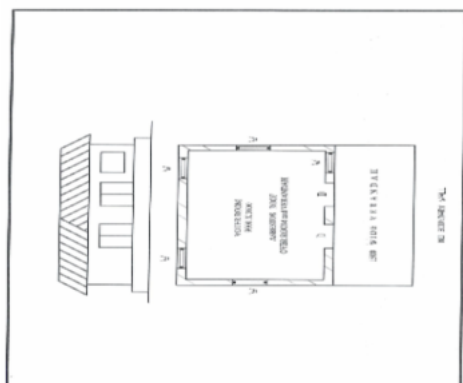

নির্বাচক নিবন্ধন আধিকারিকের স্বাক্ষর

Nazri Naksha

Google Map View

Polling Station Building Front View

Polling Station Front View

Cad View

Key MAP View

1	WB/29/199/438333	নাম : সেক ইয়াকুব পিতার নাম: সেক মওলা বাড়ির নং : n0054 বয়স : 72 লিঙ্গ : পুরুষ	ফটো উপলব্ধ	2	WB/29/199/438326	নাম : জবেদা বিবি স্বামীর নাম: সেক ইয়াকুব বাড়ির নং : n0054 বয়স : 67 লিঙ্গ : মহিলা	ফটো উপলব্ধ	3	RGN1808351	নাম : সেক জাফর পিতার নাম: ইয়াকুব আলি বাড়ির নং : n0054 বয়স : 31 লিঙ্গ : পুরুষ	ফটো উপলব্ধ
4	RGN1376375	নাম : সেক নজরুল ইসলাম পিতার নাম: সেক ফিরোজ হোসেন বাড়ির নং : n0055 বয়স : 38 লিঙ্গ : পুরুষ	ফটো উপলব্ধ	5	RGN1918671	নাম : আলোহা বিবি স্বামীর নাম: সেক নজরুল ইসলাম বাড়ির নং : n0055 বয়স : 32 লিঙ্গ : মহিলা	ফটো উপলব্ধ	6	LBT1373349	নাম : সাকিলা বিবি স্বামীর নাম: সেক শাহআলম বাড়ির নং : n0055 বয়স : 45 লিঙ্গ : মহিলা	ফটো উপলব্ধ
#2 7	RGN3025095	নাম : সেক জামসেদ আলি পিতার নাম: সেক আমির বাড়ির নং : n0056 বয়স : 68 লিঙ্গ : পুরুষ	ফটো উপলব্ধ	8	RGN1294792	নাম : সেক মুজিবর রহমান পিতার নাম: সেক জামসেদ আলি বাড়ির নং : n0056 বয়স : 37 লিঙ্গ : পুরুষ	ফটো উপলব্ধ	9	WB/29/199/438395	নাম : মাজেদা বিবি স্বামীর নাম: সেক জামসেদ আলি বাড়ির নং : n0056 বয়স : 60 লিঙ্গ : মহিলা	ফটো উপলব্ধ
10	LBT2012284	নাম : সারিকা বিবি স্বামীর নাম: সেক রবিউল হোসেন বাড়ির নং : n0057 বয়স : 42 লিঙ্গ : মহিলা	ফটো উপলব্ধ	11	RGN1808278	নাম : সেক রফিক হোসেন পিতার নাম: সেক রেফাত হোসেন বাড়ির নং : n0057 বয়স : 32 লিঙ্গ : পুরুষ	ফটো উপলব্ধ	12	RGN1808369	নাম : সেক সফিক হোসেন পিতার নাম: সেক রেফাত হোসেন বাড়ির নং : n0057 বয়স : 31 লিঙ্গ : পুরুষ	ফটো উপলব্ধ
13	WB/29/199/438250	নাম : সাবেরা বিবি স্বামীর নাম: ফজল রহমান খাঁ বাড়ির নং : n0058 বয়স : 64 লিঙ্গ : মহিলা	ফটো উপলব্ধ	14	RGN1376722	নাম : সাইফুল খাঁ পিতার নাম: ফজল রহমান খাঁ বাড়ির নং : n0058 বয়স : 40 লিঙ্গ : পুরুষ	ফটো উপলব্ধ	15	RGN1525781	নাম : লালু খাঁ পিতার নাম: ফজল রহমান খাঁ বাড়ির নং : n0058 বয়স : 35 লিঙ্গ : পুরুষ	ফটো উপলব্ধ
16	LBT1167659	নাম : সেক রফিক পিতার নাম: সেক আজিমুদ্দিন বাড়ির নং : n0209 বয়স : 51 লিঙ্গ : পুরুষ	ফটো উপলব্ধ	17	RGN1808450	নাম : জয়িতা ঘড়া পিতার নাম: সুধীর চন্দ্র ঘড়া বাড়ির নং : n0057 বয়স : 31 লিঙ্গ : মহিলা	ফটো উপলব্ধ	18	RGN2199065	নাম : মাঝিয়া বিবি স্বামীর নাম: সেক রফিক হোসেন বাড়ির নং : N0057 বয়স : 29 লিঙ্গ : মহিলা	ফটো উপলব্ধ
19	RGN2199073	নাম : সাহানা বিবি স্বামীর নাম: সেক জাফর বাড়ির নং : N0054 বয়স : 36 লিঙ্গ : মহিলা	ফটো উপলব্ধ	20	RGN2199081	নাম : সেক মইদুল পিতার নাম: সেক রফিক বাড়ির নং : N0209 বয়স : 27 লিঙ্গ : পুরুষ	ফটো উপলব্ধ	21	LBT1808948	নাম : সেক রেজাবুল হোসেন পিতার নাম: সেক রেফাত হোসেন বাড়ির নং : n0057 বয়স : 44 লিঙ্গ : পুরুষ	ফটো উপলব্ধ
22	LBT1808104	নাম : সেক রবিউল হোসেন পিতার নাম: সেক রেফাত হোসেন বাড়ির নং : n0057 বয়স : 46 লিঙ্গ : পুরুষ	ফটো উপলব্ধ	23	RGN2012508	নাম : জয়দীপ ঘড়া পিতার নাম: সুধীর চন্দ্র ঘড়া বাড়ির নং : n0057 বয়স : 29 লিঙ্গ : পুরুষ	ফটো উপলব্ধ	24	WB/29/199/438255	নাম : আসেমা বিবি স্বামীর নাম: সেক ফিরোজ হোসেন বাড়ির নং : n0055 বয়স : 72 লিঙ্গ : মহিলা	ফটো উপলব্ধ
25	WB/29/199/438257	নাম : দাবিরন বিবি স্বামীর নাম: সেক রেফাত হোসেন বাড়ির নং : n0057 বয়স : 64 লিঙ্গ : মহিলা	ফটো উপলব্ধ	26	WB/29/199/438457	নাম : সেক ফিরোজ হোসেন পিতার নাম: আব্দুল জব্বার বাড়ির নং : n0055 বয়স : 79 লিঙ্গ : পুরুষ	ফটো উপলব্ধ	27	RGN2831576	নাম : সেক সাহিল হোসেন পিতার নাম: সেক রবিউল হোসেন বাড়ির নং : n0057 বয়স : 23 লিঙ্গ : পুরুষ	ফটো উপলব্ধ
28	RGN2812576	নাম : সেক মুস্তাফা পিতার নাম: সেক রফিক বাড়ির নং : এন0209 বয়স : 23 লিঙ্গ : পুরুষ	ফটো উপলব্ধ	29	RGN2769925	নাম : সেক শাহ আলম পিতার নাম: সেক ফিরোজ হোসেন বাড়ির নং : n0055 বয়স : 48 লিঙ্গ : পুরুষ	ফটো উপলব্ধ	30	RGN1808476	নাম : সাইনাজ খাতুন (বিবি) স্বামীর নাম: সাবির খাঁ বাড়ির নং : n0058 বয়স : 32 লিঙ্গ : মহিলা	ফটো উপলব্ধ