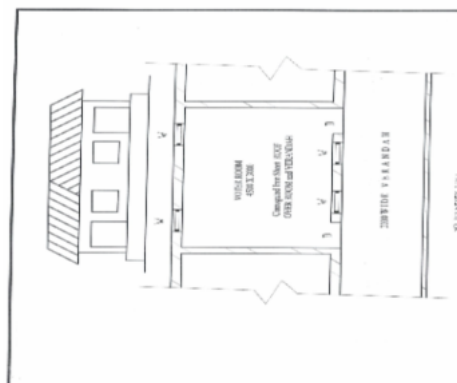

নির্বাচক নিবন্ধন আধিকারিকের স্বাক্ষর

Nazri Naksha

Google Map View

Polling Station Building Front View

Polling Station Front View

Cad View

Key MAP View

1	WB/29/199/438333	নাম : সেক ইয়াকুব পিতার নাম: সেক মওলা বাড়ির নং : n0054 বয়স : 72 লিঙ্গ : পুরুষ	ফটো উপলব্ধ	2	WB/29/199/438326	নাম : জবেদা বিবি স্বামীর নাম: সেক ইয়াকুব বাড়ির নং : n0054 বয়স : 67 লিঙ্গ : মহিলা	ফটো উপলব্ধ	3	RGN1808351	নাম : সেক জাফর পিতার নাম: ইয়াকুব আলি বাড়ির নং : n0054 বয়স : 31 লিঙ্গ : পুরুষ	ফটো উপলব্ধ
4	RGN1376375	নাম : সেক নজরুল ইসলাম পিতার নাম: সেক ফিরোজ হোসেন বাড়ির নং : n0055 বয়স : 38 লিঙ্গ : পুরুষ	ফটো উপলব্ধ	5	RGN1918671	নাম : আলোহা বিবি স্বামীর নাম: সেক নজরুল ইসলাম বাড়ির নং : n0055 বয়স : 32 লিঙ্গ : মহিলা	ফটো উপলব্ধ	6	LBT1373349	নাম : সাকিলা বিবি স্বামীর নাম: সেক শাহআলম বাড়ির নং : n0055 বয়স : 45 লিঙ্গ : মহিলা	ফটো উপলব্ধ
#2 7	RGN3025095	নাম : সেক জামসেদ আলি পিতার নাম: সেক আমির বাড়ির নং : n0056 বয়স : 68 লিঙ্গ : পুরুষ	ফটো উপলব্ধ	8	RGN1294792	নাম : সেক মুজিবর রহমান পিতার নাম: সেক জামসেদ আলি বাড়ির নং : n0056 বয়স : 37 লিঙ্গ : পুরুষ	ফটো উপলব্ধ	9	WB/29/199/438395	নাম : মাজেদা বিবি স্বামীর নাম: সেক জামসেদ আলি বাড়ির নং : n0056 বয়স : 60 লিঙ্গ : মহিলা	ফটো উপলব্ধ
10	LBT2012284	নাম : সারিকা বিবি স্বামীর নাম: সেক রবিউল হোসেন বাড়ির নং : n0057 বয়স : 42 লিঙ্গ : মহিলা	ফটো উপলব্ধ	11	RGN1808278	নাম : সেক রফিক হোসেন পিতার নাম: সেক রেফাত হোসেন বাড়ির নং : n0057 বয়স : 32 লিঙ্গ : পুরুষ	ফটো উপলব্ধ	12	RGN1808369	নাম : সেক সফিক হোসেন পিতার নাম: সেক রেফাত হোসেন বাড়ির নং : n0057 বয়স : 31 লিঙ্গ : পুরুষ	ফটো উপলব্ধ
13	WB/29/199/438250	নাম : সাবেরা বিবি স্বামীর নাম: ফজল রহমান খাঁ বাড়ির নং : n0058 বয়স : 64 লিঙ্গ : মহিলা	ফটো উপলব্ধ	14	RGN1376722	নাম : সাইফুল খাঁ পিতার নাম: ফজল রহমান খাঁ বাড়ির নং : n0058 বয়স : 40 লিঙ্গ : পুরুষ	ফটো উপলব্ধ	15	RGN1525781	নাম : লালু খাঁ পিতার নাম: ফজল রহমান খাঁ বাড়ির নং : n0058 বয়স : 35 লিঙ্গ : পুরুষ	ফটো উপলব্ধ
16	LBT1167659	নাম : সেক রফিক পিতার নাম: সেক আজিমুদ্দিন বাড়ির নং : n0209 বয়স : 51 লিঙ্গ : পুরুষ	ফটো উপলব্ধ	17	RGN1808450	নাম : জয়িতা ঘড়া পিতার নাম: সুধীর চন্দ্র ঘড়া বাড়ির নং : n0057 বয়স : 31 লিঙ্গ : মহিলা	ফটো উপলব্ধ	18	RGN2199065	নাম : মাঝিয়া বিবি স্বামীর নাম: সেক রফিক হোসেন বাড়ির নং : N0057 বয়স : 29 লিঙ্গ : মহিলা	ফটো উপলব্ধ
19	RGN2199073	নাম : সাহানা বিবি স্বামীর নাম: সেক জাফর বাড়ির নং : N0054 বয়স : 36 লিঙ্গ : মহিলা	ফটো উপলব্ধ	20	RGN2199081	নাম : সেক মইদুল পিতার নাম: সেক রফিক বাড়ির নং : N0209 বয়স : 27 লিঙ্গ : পুরুষ	ফটো উপলব্ধ	21	LBT1808948	নাম : সেক রেজাবুল হোসেন পিতার নাম: সেক রেফাত হোসেন বাড়ির নং : n0057 বয়স : 44 লিঙ্গ : পুরুষ	ফটো উপলব্ধ
22	LBT1808104	নাম : সেক রবিউল হোসেন পিতার নাম: সেক রেফাত হোসেন বাড়ির নং : n0057 বয়স : 46 লিঙ্গ : পুরুষ	ফটো উপলব্ধ	23	RGN2012508	নাম : জয়দীপ ঘড়া পিতার নাম: সুধীর চন্দ্র ঘড়া বাড়ির নং : n0057 বয়স : 29 লিঙ্গ : পুরুষ	ফটো উপলব্ধ	24	WB/29/199/438255	নাম : আসেমা বিবি স্বামীর নাম: সেক ফিরোজ হোসেন বাড়ির নং : n0055 বয়স : 72 লিঙ্গ : মহিলা	ফটো উপলব্ধ
25	WB/29/199/438257	নাম : দাবিরন বিবি স্বামীর নাম: সেক রেফাত হোসেন বাড়ির নং : n0057 বয়স : 64 লিঙ্গ : মহিলা	ফটো উপলব্ধ	26	WB/29/199/438457	নাম : সেক ফিরোজ হোসেন পিতার নাম: আব্দুল জব্বার বাড়ির নং : n0055 বয়স : 79 লিঙ্গ : পুরুষ	ফটো উপলব্ধ	27	RGN2831576	নাম : সেক সাহিল হোসেন পিতার নাম: সেক রবিউল হোসেন বাড়ির নং : n0057 বয়স : 23 লিঙ্গ : পুরুষ	ফটো উপলব্ধ
28	RGN2812576	নাম : সেক মুস্তাফা পিতার নাম: সেক রফিক বাড়ির নং : এন0209 বয়স : 23 লিঙ্গ : পুরুষ	ফটো উপলব্ধ	29	RGN2769925	নাম : সেক শাহ আলম পিতার নাম: সেক ফিরোজ হোসেন বাড়ির নং : n0055 বয়স : 48 লিঙ্গ : পুরুষ	ফটো উপলব্ধ	30	RGN1808476	নাম : সাইনাজ খাতুন (বিবি) স্বামীর নাম: সাবির খাঁ বাড়ির নং : n0058 বয়স : 32 লিঙ্গ : মহিলা	ফটো উপলব্ধ