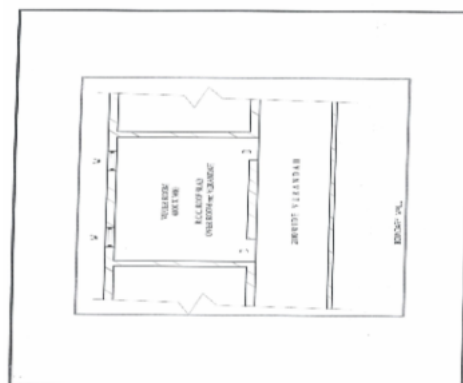

নির্বাচক নিবন্ধন আধিকারিকের স্বাক্ষর

Nazri Naksha

Google Map View

Polling Station Building Front View

Polling Station Front View

Cad View

Key MAP View

1 নাম : সুরজিৎ অধিকারী পিতার নাম: সুনীল অধিকারী বাড়ির নং : n0151 বয়স : 36 লিঙ্গ : পুরুষ	RGN1679786 ফটো উপলব্ধ	2 নাম : সমীর অধিকারী পিতার নাম: বিনোদ অধিকারী বাড়ির নং : n0152 বয়স : 60 লিঙ্গ : পুরুষ	WB/29/199/441528 ফটো উপলব্ধ	3 নাম : রবীন্দ্র অধিকারী পিতার নাম: বিনোদ অধিকারী বাড়ির নং : n0152 বয়স : 53 লিঙ্গ : পুরুষ	WB/29/199/441320 ফটো উপলব্ধ
4 নাম : দেবব্রত অধিকারী পিতার নাম: গোবর্দ্ধন অধিকারী বাড়ির নং : n0163 বয়স : 48 লিঙ্গ : পুরুষ	LBT1166586 ফটো উপলব্ধ	5 নাম : কাবেরী কর(অধিকারী) স্বামীর নাম: দেবব্রত অধিকারী বাড়ির নং : n0163 বয়স : 31 লিঙ্গ : মহিলা	RGN1809359 ফটো উপলব্ধ	6 নাম : সত্যব্রত অধিকারী পিতার নাম: গোবর্দ্ধন অধিকারী বাড়ির নং : n0163 বয়স : 45 লিঙ্গ : পুরুষ	LBT1165927 ফটো উপলব্ধ
7 নাম : শিপ্রা অধিকারী স্বামীর নাম: হারাধন অধিকারী বাড়ির নং : n0164 বয়স : 74 লিঙ্গ : মহিলা	WB/29/199/441207 ফটো উপলব্ধ	8 নাম : সুব্রত অধিকারী পিতার নাম: হারাধন অধিকারী বাড়ির নং : n0164 বয়স : 51 লিঙ্গ : পুরুষ	WB/29/199/441057 ফটো উপলব্ধ	9 নাম : কেশব অধিকারী পিতার নাম: সতীশ অধিকারী বাড়ির নং : n0189 বয়স : 72 লিঙ্গ : পুরুষ	WB/29/199/441006 ফটো উপলব্ধ
10 নাম : গীতারানী অধিকারী স্বামীর নাম: কেশব অধিকারী বাড়ির নং : n0189 বয়স : 64 লিঙ্গ : মহিলা	WB/29/199/441007 ফটো উপলব্ধ	11 নাম : শক্তি অধিকারী পিতার নাম: কেশব অধিকারী বাড়ির নং : n0189 বয়স : 45 লিঙ্গ : পুরুষ	LBT2257608 ফটো উপলব্ধ	12 নাম : বিজলী অধিকারী স্বামীর নাম: শক্তি অধিকারী বাড়ির নং : n0189 বয়স : 42 লিঙ্গ : মহিলা	LBT2195188 ফটো উপলব্ধ
13 নাম : মুক্তি অধিকারী পিতার নাম: কেশব অধিকারী বাড়ির নং : n0189 বয়স : 40 লিঙ্গ : মহিলা	RGN1377373 ফটো উপলব্ধ	14 নাম : রাজু অধিকারী পিতার নাম: গোবিন্দ অধিকারী বাড়ির নং : n0194 বয়স : 37 লিঙ্গ : পুরুষ	RGN1295039 ফটো উপলব্ধ	15 নাম : অনিমা অধিকারী স্বামীর নাম: তপন কুমার অধিকারী বাড়ির নং : n0221 বয়স : 47 লিঙ্গ : মহিলা	LBT1375708 ফটো উপলব্ধ
16 নাম : গোপাল চন্দ্র দাস পিতার নাম: নিত্যানন্দ দাস বাড়ির নং : n0189 বয়স : 56 লিঙ্গ : পুরুষ	RGN2012995 ফটো উপলব্ধ	17 নাম : চন্ডী রানী দাস স্বামীর নাম: গোপাল চন্দ্র দাস বাড়ির নং : n0189 বয়স : 51 লিঙ্গ : মহিলা	RGN2013001 ফটো উপলব্ধ	18 নাম : রবীন্দ্রনাথ দাস পিতার নাম: গোপাল চন্দ্র দাস বাড়ির নং : n0189 বয়স : 30 লিঙ্গ : পুরুষ	RGN2013019 ফটো উপলব্ধ
19 নাম : লক্ষী কান্ত দাস পিতার নাম: গোপাল দাস বাড়ির নং : এন01৮৯ বয়স : 27 লিঙ্গ : পুরুষ	RGN2227742 ফটো উপলব্ধ	20 নাম : রীনা অধিকারী স্বামীর নাম: সুনীল অধিকারী বাড়ির নং : n0151 বয়স : 65 লিঙ্গ : মহিলা	WB/29/199/441242 ফটো উপলব্ধ	21 নাম : মিনা অধিকারী পিতার নাম: তপন অধিকারী বাড়ির নং : এন0220 বয়স : 26 লিঙ্গ : মহিলা	RGN2246122 ফটো উপলব্ধ
22 নাম : তপন অধিকারী পিতার নাম: কৃষ্ণপদ অধিকারী বাড়ির নং : n0220 বয়স : 51 লিঙ্গ : পুরুষ	LBT1168285 ফটো উপলব্ধ	23 নাম : মহুয়া সী অধিকারী স্বামীর নাম: রাজু অধিকারী বাড়ির নং : এন0194 বয়স : 35 লিঙ্গ : মহিলা	RGN1532225 ফটো উপলব্ধ	24 নাম : লক্ষী দাস স্বামীর নাম: লক্ষীকান্ত দাস বাড়ির নং : এন0189 বয়স : 25 লিঙ্গ : মহিলা	RGN2602522 ফটো উপলব্ধ
25 নাম : নমিতা অধিকারী স্বামীর নাম: গোবিন্দ অধিকারী বাড়ির নং : n0194 বয়স : 56 লিঙ্গ : মহিলা	WB/29/199/441239 ফটো উপলব্ধ	26 নাম : শীলা অধিকারী স্বামীর নাম: গোবর্দ্ধন অধিকারী বাড়ির নং : n0163 বয়স : 72 লিঙ্গ : মহিলা	WB/29/199/441111 ফটো উপলব্ধ	27 নাম : সোনালী অধিকারী স্বামীর নাম: রবীন্দ্র অধিকারী বাড়ির নং : n0152 বয়স : 40 লিঙ্গ : মহিলা	LBT2014041 ফটো উপলব্ধ
28 নাম : সজু অধিকারী পিতার নাম: গোবিন্দ অধিকারী বাড়ির নং : n0194 বয়স : 34 লিঙ্গ : পুরুষ	RGN1600097 ফটো উপলব্ধ	29 নাম : সুপর্ণা অধিকারী স্বামীর নাম: সুমন্ত অধিকারী বাড়ির নং : n0164 বয়স : 38 লিঙ্গ : মহিলা	RGN1377167 ফটো উপলব্ধ	30 নাম : সুনীল অধিকারী পিতার নাম: বিনোদ অধিকারী বাড়ির নং : n0151 বয়স : 72 লিঙ্গ : পুরুষ	RGN2851046 ফটো উপলব্ধ