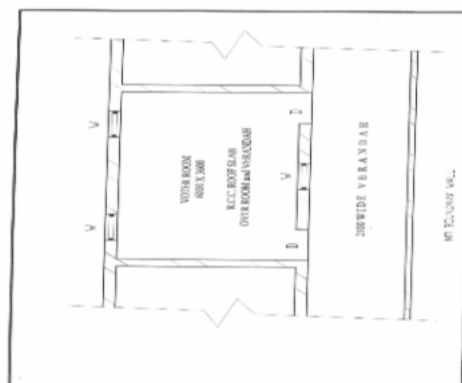

নির্বাচক নিবন্ধন আধিকারিকের স্বাক্ষর

Nazri Naksha

Google Map View

Polling Station Building Front View

Polling Station Front View

Cad View

Key MAP View

1 নাম : সেক কুতুবুদ্দিন আলি পিতার নাম: সেক সরবুদ্দিন আলি বাড়ির নং : n0005 বয়স : 39 লিঙ্গ : পুরুষ	RGN1295336 ফটো উপলব্ধ	2 নাম : সেখ জালাউদ্দিন পিতার নাম: আরহমান বাড়ির নং : n0006 বয়স : 65 লিঙ্গ : পুরুষ	WB/29/200/000296 ফটো উপলব্ধ	3 নাম : রেহানা বিবি স্বামীর নাম: সেখ জালাউদ্দিন বাড়ির নং : n0006 বয়স : 58 লিঙ্গ : মহিলা	RGN2951630 ফটো উপলব্ধ
4 নাম : সেখ সারাউদ্দিন পিতার নাম: সেখ আরহমান বাড়ির নং : n0007 বয়স : 77 লিঙ্গ : পুরুষ	WB/29/200/000442 ফটো উপলব্ধ	5 নাম : সেক সাব্বির আলি পিতার নাম: সেক সারাউদ্দিন বাড়ির নং : n0007 বয়স : 35 লিঙ্গ : পুরুষ	RGN1526763 ফটো উপলব্ধ	6 নাম : জসমিন বিবি স্বামীর নাম: সেক আহম্মাদ আলি বাড়ির নং : n0007 বয়স : 32 লিঙ্গ : মহিলা	RGN1680032 ফটো উপলব্ধ
7 নাম : মোঃ ছব্বানু বিবি স্বামীর নাম: সেক সাহাজাহান আলি বাড়ির নং : n0007 বয়স : 30 লিঙ্গ : মহিলা	RGN1919273 ফটো উপলব্ধ	8 নাম : সেক আক্রম আলি পিতার নাম: সেক গোলাম আলি বাড়ির নং : n0008 বয়স : 40 লিঙ্গ : পুরুষ	GWV2559615 ফটো উপলব্ধ	9 নাম : পায়েল খাতুন (বিবি) স্বামীর নাম: সেক আক্রম আলি বাড়ির নং : n0008 বয়স : 32 লিঙ্গ : মহিলা	RGN1984004 ফটো উপলব্ধ
10 নাম : সেখ ইয়াদ আলি পিতার নাম: ফজল হোসেন বাড়ির নং : n0009 বয়স : 68 লিঙ্গ : পুরুষ	WB/29/200/000311 ফটো উপলব্ধ	11 নাম : মাসুমা বিবি স্বামীর নাম: ইয়াদ আলি বাড়ির নং : n0009 বয়স : 49 লিঙ্গ : মহিলা	GWV2000172 ফটো উপলব্ধ	12 নাম : সেক আন্তাণি আলি পিতার নাম: সেক এয়াদ আলি বাড়ির নং : n0009 বয়স : 31 লিঙ্গ : পুরুষ	RGN1919406 ফটো উপলব্ধ
13 নাম : মাসুমা বিবি স্বামীর নাম: সেক ওসমান গনি বাড়ির নং : n0010 বয়স : 65 লিঙ্গ : মহিলা	RGN2882934 ফটো উপলব্ধ	14 নাম : সেক হাঁসনেন আলি পিতার নাম: সেখ ওসমান গনি বাড়ির নং : n0010 বয়স : 44 লিঙ্গ : পুরুষ	GWV1583988 ফটো উপলব্ধ	15 নাম : আইমত হোসেন পিতার নাম: ওসমান গনি বাড়ির নং : n0010 বয়স : 42 লিঙ্গ : পুরুষ	GWV2205821 ফটো উপলব্ধ
16 নাম : মনতারা বিবি স্বামীর নাম: আইমত হোসেন বাড়ির নং : n0010 বয়স : 30 লিঙ্গ : মহিলা	RGN1919364 ফটো উপলব্ধ	17 নাম : সেক জাকির আলি পিতার নাম: সেক ওসমান গনি বাড়ির নং : n0010 বয়স : 36 লিঙ্গ : পুরুষ	RGN1377563 ফটো উপলব্ধ	18 নাম : সুপিয়া বেগম স্বামীর নাম: সেখ মেহবুব আলি বাড়ির নং : n0011 বয়স : 63 লিঙ্গ : মহিলা	WB/29/200/000744 ফটো উপলব্ধ
19 নাম : সেক রফিকুল আলম পিতার নাম: সেক মেহবুব আলি বাড়ির নং : n0011 বয়স : 39 লিঙ্গ : পুরুষ	RGN1295179 ফটো উপলব্ধ	20 নাম : সেক সাদেকুল আলম পিতার নাম: সেক মেহবুব আলি বাড়ির নং : n0011 বয়স : 31 লিঙ্গ : পুরুষ	RGN1809664 ফটো উপলব্ধ	21 নাম : সেখ শাহেআলম পিতার নাম: সেখ আজাদ আলি বাড়ির নং : n0012 বয়স : 67 লিঙ্গ : পুরুষ	GWV1584028 ফটো উপলব্ধ
22 নাম : গুলবাহার বেগম স্বামীর নাম: সেখ শাহেআলম বাড়ির নং : n0012 বয়স : 61 লিঙ্গ : মহিলা	WB/29/200/000743 ফটো উপলব্ধ	23 নাম : সেক সাদাম আলি পিতার নাম: সেক মুকসেদ আলি বাড়ির নং : n0001 বয়স : 35 লিঙ্গ : পুরুষ	RGN1526656 ফটো উপলব্ধ	24 নাম : সনজিদ্দা বিবি স্বামীর নাম: সেখ মেহমুদ আলম বাড়ির নং : n0002 বয়স : 53 লিঙ্গ : মহিলা	WB/29/200/000228 ফটো উপলব্ধ
25 নাম : মকসুদা বিবি স্বামীর নাম: শামসুল আলম বাড়ির নং : n0002 বয়স : 43 লিঙ্গ : মহিলা	GWV2000503 ফটো উপলব্ধ	26 নাম : নজমা বিবি স্বামীর নাম: সেখ সেরাজুল আলি বাড়ির নং : n0019 বয়স : 63 লিঙ্গ : মহিলা	WB/29/200/000196 ফটো উপলব্ধ	27 নাম : সেক ওহিদুল ইসলাম পিতার নাম: সেখ সেরাজুল আলি বাড়ির নং : n0019 বয়স : 48 লিঙ্গ : পুরুষ	GWV2000438 ফটো উপলব্ধ
28 নাম : কনিজ জোহরা স্বামীর নাম: সেক আজিজুল ইসলাম বাড়ির নং : n0019 বয়স : 41 লিঙ্গ : মহিলা	RGN1377779 ফটো উপলব্ধ	29 নাম : রাজিনা বিবি স্বামীর নাম: সেক ওহিদুল ইসলাম বাড়ির নং : n0019 বয়স : 35 লিঙ্গ : মহিলা	RGN1526474 ফটো উপলব্ধ	30 নাম : সেক হায়দার আলি পিতার নাম: সেক আহম্মাদ আলি বাড়ির নং : n0020 বয়স : 53 লিঙ্গ : পুরুষ	RGN1680107 ফটো উপলব্ধ