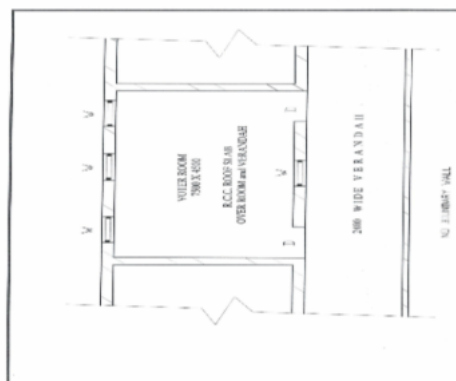

নির্বাচক নিবন্ধন আধিকারিকের স্বাক্ষর

Nazri Naksha

Google Map View

Polling Station Building Front View

Polling Station Front View

Cad View

Key MAP View

1 নাম : মানোয়ারা বিবি স্বামীর নাম: রহিম বাড়ির নং : n0035 বয়স : 58 লিঙ্গ : মহিলা	WB/29/200/012183	2 নাম : সেক রহমত আলি পিতার নাম: সেক রহিম বক্স বাড়ির নং : n0035 বয়স : 37 লিঙ্গ : পুরুষ	RGN1296540	3 নাম : ফিরোজা বিবি স্বামীর নাম: সেক রহমত আলি বাড়ির নং : n0035 বয়স : 34 লিঙ্গ : মহিলা	RGN1682079
4 নাম : সেক রোবাবানী আলি পিতার নাম: সেক রহিম বক্স বাড়ির নং : n0035 বয়স : 35 লিঙ্গ : পুরুষ	RGN1681964	5 নাম : জাহানারা খাতুন বিবি স্বামীর নাম: সেক রোবাবানী আলি বাড়ির নং : n0035 বয়স : 25 লিঙ্গ : মহিলা	RGN2562718	6 নাম : বসুদেব অধিকারী পিতার নাম: দীনবন্ধু অধিকারী বাড়ির নং : n0054 বয়স : 39 লিঙ্গ : পুরুষ	GWV2622900
7 নাম : শুভজিৎ অধিকারী পিতার নাম: জগবন্দু অধিকারী বাড়ির নং : n0064 বয়স : 25 লিঙ্গ : পুরুষ	RGN2562874	8 নাম : দীনবন্ধু অধিকারী পিতার নাম: কানাইলাল অধিকারী বাড়ির নং : n0054 বয়স : 72 লিঙ্গ : পুরুষ	RGN2385631	9 নাম : সবিতা অধিকারী স্বামীর নাম: দীনবন্ধু অধিকারী বাড়ির নং : n0054 বয়স : 67 লিঙ্গ : মহিলা	RGN2385656
10 নাম : জগবন্দু অধিকারী পিতার নাম: কানাই অধিকারী বাড়ির নং : n0054 বয়স : 54 লিঙ্গ : পুরুষ	WB/29/200/012290	11 নাম : পারুলবালা অধিকারী স্বামীর নাম: জগবন্দু অধিকারী বাড়ির নং : n0054 বয়স : 47 লিঙ্গ : মহিলা	GWV2003556	12 নাম : আল্পনা অধিকারী স্বামীর নাম: ধুজ্জটি অধিকারী বাড়ির নং : n0064 বয়স : 64 লিঙ্গ : মহিলা	WB/29/200/012101
13 নাম : সুজয় অধিকারী পিতার নাম: ধুজ্জটিপ্রসাদ অধিকারী বাড়ির নং : n0064 বয়স : 44 লিঙ্গ : পুরুষ	GWV2003572	14 নাম : বন্দনা দাস(অধিকারী) স্বামীর নাম: সুজয় অধিকারী বাড়ির নং : n0064 বয়স : 30 লিঙ্গ : মহিলা	RGN1920784	15 নাম : শুভঙ্কর অধিকারী পিতার নাম: কিরীটি ভূষণ অধিকারী বাড়ির নং : n0067 বয়স : 44 লিঙ্গ : পুরুষ	GWV1583301
16 নাম : মৌসুমী দাস (অধিকারী) স্বামীর নাম: শুভঙ্কর অধিকারী বাড়ির নং : n0067 বয়স : 31 লিঙ্গ : মহিলা	RGN1812247	17 নাম : কমল কৃষ্ণ অধিকারী পিতার নাম: যজ্ঞেশ্বর অধিকারী বাড়ির নং : n0068 বয়স : 68 লিঙ্গ : পুরুষ	RGN2762318	18 নাম : সীমা ঘোষ(অধিকারী) স্বামীর নাম: বাসুদেব অধিকারী বাড়ির নং : n0054 বয়স : 33 লিঙ্গ : মহিলা	RGN2014876
19 নাম : ধুজ্জটিপ্রসাদ অধিকারী পিতার নাম: যজ্ঞেশ্বর অধিকারী বাড়ির নং : n0064 বয়স : 78 লিঙ্গ : পুরুষ	RGN2405298	20 নাম : সুজাতা অধিকারী স্বামীর নাম: কিরীটি অধিকারী বাড়ির নং : n0067 বয়স : 69 লিঙ্গ : মহিলা	WB/29/200/012023	21 নাম : কিরীটিভূষণ অধিকারী পিতার নাম: যজ্ঞেশ্বর অধিকারী বাড়ির নং : n0067 বয়স : 81 লিঙ্গ : পুরুষ	WB/29/200/012016
22 নাম : মলয় অধিকারী পিতার নাম: ধুজ্জটি প্রসাদ অধিকারী বাড়ির নং : n0064 বয়স : 42 লিঙ্গ : পুরুষ	GWV2235307	23 নাম : ফুদিরাম হেমরম পিতার নাম: শ্রীমন্তীকান্ত হেমরম বাড়ির নং : n0076 বয়স : 29 লিঙ্গ : পুরুষ	RGN2562676	24 নাম : সোনিয়া সিং ঘোড়াই স্বামীর নাম: বরুণ ঘোড়াই বাড়ির নং : n0047 বয়স : 25 লিঙ্গ : মহিলা	RGN2562171
25 নাম : লক্ষী সিং(ঘোড়াই) স্বামীর নাম: বিশ্বনাথ ঘোড়াই বাড়ির নং : n0043 বয়স : 34 লিঙ্গ : মহিলা	RGN1920867	26 নাম : শ্যামল পাত্র পিতার নাম: কমল পাত্র বাড়ির নং : n0063 বয়স : 22 লিঙ্গ : পুরুষ	RGN2799948	27 নাম : সুরজিৎ ঘোড়াই পিতার নাম: রবীন্দ্রনাথ ঘোড়াই বাড়ির নং : n0043 বয়স : 31 লিঙ্গ : পুরুষ	RGN1812163
28 নাম : ঝুমা পাতর ঘোড়াই স্বামীর নাম: সুরাজীত ঘোড়াই বাড়ির নং : n0043 বয়স : 25 লিঙ্গ : মহিলা	RGN2514222	29 নাম : বরুণ ঘোড়াই পিতার নাম: সীতারাম ঘোড়াই বাড়ির নং : n0047 বয়স : 35 লিঙ্গ : পুরুষ	RGN1601749	30 নাম : তুলসী ঘোড়াই স্বামীর নাম: সীতারাম ঘোড়াই বাড়ির নং : n0047 বয়স : 59 লিঙ্গ : মহিলা	WB/29/200/012054