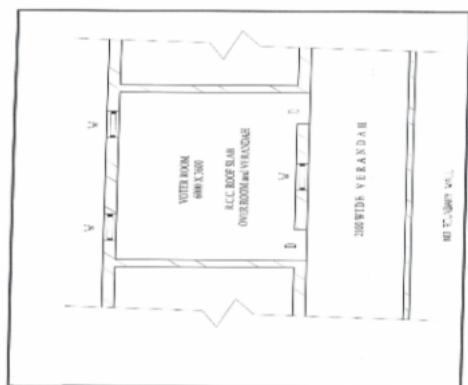

নির্বাচক নিবন্ধন আধিকারিকের স্বাক্ষর

Nazri Naksha

Google Map View

Polling Station Building Front View

Polling Station Front View

Cad View

Key MAP View

1 নাম : সুর্মিনা বিবি স্বামীর নাম: সেক মনতাজ আলি বাড়ির নং : n0044 বয়স : 54 লিঙ্গ : মহিলা	WB/29/200/018024	ফটো উপলব্ধ	2 নাম : মহিরুমা বিবি স্বামীর নাম: সেক মনসুর আলি বাড়ির নং : n0044 বয়স : 43 লিঙ্গ : মহিলা	RGN1921170	ফটো উপলব্ধ	3 নাম : মহম্মদ আলম পিতার নাম: আবুল আনসারি বাড়ির নং : n0102 বয়স : 43 লিঙ্গ : পুরুষ	GWV2623122	ফটো উপলব্ধ
4 নাম : সেক নাসের আলি পিতার নাম: জুমান আলি বাড়ির নং : n0104 বয়স : 38 লিঙ্গ : পুরুষ	RGN0268375	ফটো উপলব্ধ	5 নাম : মরজিনা বিবি স্বামীর নাম: সেক নাসের আলি বাড়ির নং : n0104 বয়স : 31 লিঙ্গ : মহিলা	RGN1984723	ফটো উপলব্ধ	6 নাম : ওহিদা খাতুন স্বামীর নাম: সেক শের আলি বাড়ির নং : n0210 বয়স : 34 লিঙ্গ : মহিলা	RGN1681139	ফটো উপলব্ধ
7 নাম : সহিদুল মল্লিক পিতার নাম: সদিরুদ্দিন মল্লিক বাড়ির নং : n0016 বয়স : 45 লিঙ্গ : পুরুষ	GWV2236313	ফটো উপলব্ধ	8 নাম : সিরত ফতেমা বিবি স্বামীর নাম: সহিদুল মল্লিক বাড়ির নং : n0016 বয়স : 34 লিঙ্গ : মহিলা	RGN1682822	ফটো উপলব্ধ	9 নাম : মহিদুল ইসলাম মল্লিক পিতার নাম: সদিরুদ্দিন মল্লিক বাড়ির নং : n0016 বয়স : 42 লিঙ্গ : পুরুষ	GWV2236321	ফটো উপলব্ধ
10 নাম : হাজেরা বিবি স্বামীর নাম: সদিরুদ্দিন বাড়ির নং : n0016 বয়স : 68 লিঙ্গ : মহিলা	WB/29/200/018063	ফটো উপলব্ধ	11 নাম : শাজাহান মল্লিক পিতার নাম: সদিরুদ্দিন বাড়ির নং : n0016 বয়স : 45 লিঙ্গ : পুরুষ	GWV1583616	ফটো উপলব্ধ	12 নাম : সেক হাসিবুল রহমান পিতার নাম: সেক সলিম আহম্মাদ বাড়ির নং : n0051 বয়স : 37 লিঙ্গ : পুরুষ	RGN1382506	ফটো উপলব্ধ
13 নাম : সেক মফিজুল রহমান পিতার নাম: সেক সলিম আহম্মাদ বাড়ির নং : n0051 বয়স : 36 লিঙ্গ : পুরুষ	RGN1382670	ফটো উপলব্ধ	14 নাম : সেক সেরাজুল আহমেদ পিতার নাম: সেক নসিউদ্দিন বাড়ির নং : n0051 বয়স : 65 লিঙ্গ : পুরুষ	WB/29/200/018227	ফটো উপলব্ধ	15 নাম : সেক আলফাজুদ্দিন পিতার নাম: সেক নসিউদ্দিন বাড়ির নং : n0051 বয়স : 60 লিঙ্গ : পুরুষ	WB/29/200/018054	ফটো উপলব্ধ
16 নাম : মায়্যা বিবি স্বামীর নাম: সেক মুরশেদ আলি বাড়ির নং : n0041 বয়স : 56 লিঙ্গ : মহিলা	WB/29/200/018441	ফটো উপলব্ধ	17 নাম : সেক জুমান আলি পিতার নাম: সেক জহর আলি বাড়ির নং : n0042 বয়স : 82 লিঙ্গ : পুরুষ	WB/29/200/018181	ফটো উপলব্ধ	18 নাম : নুরজাহান বিবি স্বামীর নাম: তাহের আলি বাড়ির নং : n0042 বয়স : 45 লিঙ্গ : মহিলা	RGN1382613	ফটো উপলব্ধ
19 নাম : আসমা বিবি স্বামীর নাম: রফিকআহম্মাদ বাড়ির নং : n0045 বয়স : 56 লিঙ্গ : মহিলা	WB/29/200/018178	ফটো উপলব্ধ	20 নাম : সেক রকিবুদ্দিন পিতার নাম: সেক রফিক আহম্মাদ বাড়ির নং : n0045 বয়স : 42 লিঙ্গ : পুরুষ	GWV2623254	ফটো উপলব্ধ	21 নাম : সেক রিয়াজুদ্দিন পিতার নাম: সেক রফিক আহম্মাদ বাড়ির নং : n0045 বয়স : 40 লিঙ্গ : পুরুষ	GWV2623262	ফটো উপলব্ধ
22 নাম : আন্তরী বিবি স্বামীর নাম: সেক রকিবুদ্দিন বিবি বাড়ির নং : n0045 বয়স : 34 লিঙ্গ : মহিলা	RGN1921246	ফটো উপলব্ধ	23 নাম : সেক সেরাজুদ্দিন পিতার নাম: সেক রফিক আহমেদ বাড়ির নং : n0045 বয়স : 31 লিঙ্গ : পুরুষ	RGN1921238	ফটো উপলব্ধ	24 নাম : সেক ফাইজুদ্দিন পিতার নাম: সেরাজুদ্দিন আলি বাড়ির নং : n0047 বয়স : 68 লিঙ্গ : পুরুষ	WB/29/200/018409	ফটো উপলব্ধ
25 নাম : উজিরন বিবি স্বামীর নাম: সেক ফাইজুদ্দিন বাড়ির নং : n0047 বয়স : 58 লিঙ্গ : মহিলা	WB/29/200/018410	ফটো উপলব্ধ	26 নাম : সেক খইরুদ্দিন পিতার নাম: সেক ফাইজুদ্দিন বাড়ির নং : n0047 বয়স : 32 লিঙ্গ : পুরুষ	RGN1682749	ফটো উপলব্ধ	27 নাম : লুতফা বিবি স্বামীর নাম: সেক সলিম আহম্মাদ বাড়ির নং : n0051 বয়স : 35 লিঙ্গ : মহিলা	WB/29/200/018133	ফটো উপলব্ধ
28 নাম : রাজিয়া বিবি স্বামীর নাম: সেক সেরাজুল আহমেদ বাড়ির নং : n0051 বয়স : 35 লিঙ্গ : মহিলা	WB/29/200/018134	ফটো উপলব্ধ	29 নাম : লায়লাতুল বিবি স্বামীর নাম: সেক আলফাজুদ্দিন বাড়ির নং : n0051 বয়স : 53 লিঙ্গ : মহিলা	RGN2316040	ফটো উপলব্ধ	30 নাম : সেক মুসলেম আলি পিতার নাম: সেক নসিউদ্দিন বাড়ির নং : n0051 বয়স : 53 লিঙ্গ : পুরুষ	WB/29/200/018224	ফটো উপলব্ধ