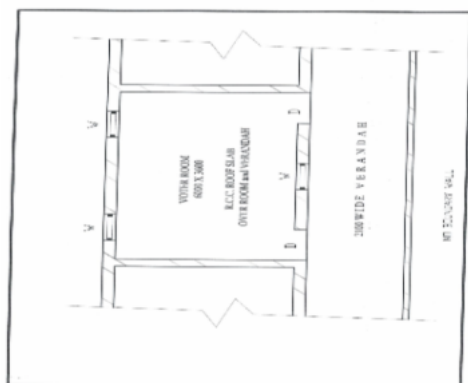

নির্বাচক নিবন্ধন আধিকারিকের স্বাক্ষর

Nazri Naksha

Google Map View

Polling Station Building Front View

Polling Station Front View

Cad View

Key MAP View

1 নাম : মংলী বান্ধে স্বামীর নাম: লাল মোহন বান্ধে বাড়ির নং : n0159 বয়স : 34 লিঙ্গ : মহিলা	RGN1682418	ফটো উপলব্ধ	2 নাম : তিলোত্তমা আদক স্বামীর নাম: কৃষ্ণপ্রসাদ আদক বাড়ির নং : n0054 বয়স : 83 লিঙ্গ : মহিলা	WB/29/200/027475	ফটো উপলব্ধ	3 নাম : অর্চনা আদক স্বামীর নাম: সুধাংশু আদক বাড়ির নং : n0054 বয়স : 59 লিঙ্গ : মহিলা	WB/29/200/027550	ফটো উপলব্ধ
4 নাম : সুধাংশু আদক পিতার নাম: কৃষ্ণপ্রসাদ আদক বাড়ির নং : n0054 বয়স : 66 লিঙ্গ : পুরুষ	WB/29/200/027001	ফটো উপলব্ধ	5 নাম : মঞ্জুষা আদক পিতার নাম: সুধাংশু আদক বাড়ির নং : n0054 বয়স : 31 লিঙ্গ : মহিলা	RGN1921444	ফটো উপলব্ধ	6 নাম : শুভব্রত আদক পিতার নাম: সুধাংশু আদক বাড়ির নং : N0054 বয়স : 27 লিঙ্গ : পুরুষ	RGN2218295	ফটো উপলব্ধ
7 নাম : মিঠু কর(মাইতি) স্বামীর নাম: শংকর মাইতি বাড়ির নং : n0148 বয়স : 37 লিঙ্গ : মহিলা	RGN1683093	ফটো উপলব্ধ	8 নাম : মনিকা রানী জানা মাইতি স্বামীর নাম: মলয় মাইতি বাড়ির নং : এন0099 বয়স : 29 লিঙ্গ : মহিলা	RGN2252070	ফটো উপলব্ধ	9 নাম : শিখা পাল দাস স্বামীর নাম: শ্রীমন্ত দাস বাড়ির নং : এন0033 বয়স : 28 লিঙ্গ : মহিলা	RGN2251932	ফটো উপলব্ধ
10 নাম : মিঠু দাস স্বামীর নাম: অভিজিৎ দাস বাড়ির নং : এন0022 বয়স : 30 লিঙ্গ : মহিলা	RGN2252088	ফটো উপলব্ধ	11 নাম : ভাস্কর দাস পিতার নাম: স্বপন দাস বাড়ির নং : n0023 বয়স : 31 লিঙ্গ : পুরুষ	RGN1984764	ফটো উপলব্ধ	12 নাম : রাহুল দাস পিতার নাম: মানিক দাস বাড়ির নং : এন0058 বয়স : 21 লিঙ্গ : পুরুষ	RGN2860856	ফটো উপলব্ধ
13 নাম : শম্ভু দাস পিতার নাম: মধুসূদন দাস বাড়ির নং : n0021 বয়স : 43 লিঙ্গ : পুরুষ	GWV2236834	ফটো উপলব্ধ	14 নাম : মৌসুমি পাল দাস স্বামীর নাম: প্রসেনজিৎ দাস বাড়ির নং : এন0028 বয়স : 27 লিঙ্গ : মহিলা	RGN2251981	ফটো উপলব্ধ	15 নাম : বিশ্বজিৎ দাস পিতার নাম: সুদর্শন দাস বাড়ির নং : এন0022 বয়স : 43 লিঙ্গ : পুরুষ	GWV2008720	ফটো উপলব্ধ
16 নাম : অভিজিৎ দাস পিতার নাম: সুদর্শন দাস বাড়ির নং : n0022 বয়স : 38 লিঙ্গ : পুরুষ	GWV2623635	ফটো উপলব্ধ	17 নাম : গৌরাজ দাস পিতার নাম: যুধিষ্ঠীর দাস বাড়ির নং : n0029 বয়স : 25 লিঙ্গ : পুরুষ	RGN2549582	ফটো উপলব্ধ	18 নাম : দীপঙ্কর দাস পিতার নাম: গোপাল দাস বাড়ির নং : n0020 বয়স : 25 লিঙ্গ : পুরুষ	RGN2549616	ফটো উপলব্ধ
19 নাম : স্মিতিলেখা দাস স্বামীর নাম: বৃন্দদেব দাস বাড়ির নং : N0055 বয়স : 28 লিঙ্গ : মহিলা	SKS1931856	ফটো উপলব্ধ	20 নাম : নিরঞ্জন দাস পিতার নাম: গোবিন্দ দাস বাড়ির নং : n0020 বয়স : 67 লিঙ্গ : পুরুষ	WB/29/200/027181	ফটো উপলব্ধ	21 নাম : জ্যোত্স্না দাস স্বামীর নাম: নিরঞ্জন দাস বাড়ির নং : n0020 বয়স : 60 লিঙ্গ : মহিলা	WB/29/200/027164	ফটো উপলব্ধ
22 নাম : সঞ্জয় দাস পিতার নাম: নিরঞ্জন দাস বাড়ির নং : n0020 বয়স : 43 লিঙ্গ : পুরুষ	GWV2008696	ফটো উপলব্ধ	23 নাম : কাকলী দাস স্বামীর নাম: সঞ্জয় দাস বাড়ির নং : n0020 বয়স : 39 লিঙ্গ : মহিলা	RGN1382969	ফটো উপলব্ধ	24 নাম : গোপাল দাস পিতার নাম: নিরঞ্জন দাস বাড়ির নং : n0020 বয়স : 43 লিঙ্গ : পুরুষ	GWV2008688	ফটো উপলব্ধ
25 নাম : ভগবতী দাস স্বামীর নাম: গোপাল দাস বাড়ির নং : n0020 বয়স : 42 লিঙ্গ : মহিলা	RGN0272633	ফটো উপলব্ধ	26 নাম : মধুসূদন দাস পিতার নাম: বঙ্কিম দাস বাড়ির নং : n0021 বয়স : 65 লিঙ্গ : পুরুষ	WB/29/200/027530	ফটো উপলব্ধ	27 নাম : রানীবালা দাস স্বামীর নাম: মধুসূদন দাস বাড়ির নং : n0021 বয়স : 57 লিঙ্গ : মহিলা	WB/29/200/027430	ফটো উপলব্ধ
28 নাম : ভগবতী পাল(দাস) স্বামীর নাম: শম্ভু দাস বাড়ির নং : n0021 বয়স : 39 লিঙ্গ : মহিলা	RGN1984798	ফটো উপলব্ধ	29 নাম : সুদর্শন দাস পিতার নাম: বঙ্কিম দাস বাড়ির নং : n0022 বয়স : 63 লিঙ্গ : পুরুষ	WB/29/200/027745	ফটো উপলব্ধ	30 নাম : বিজল দাস স্বামীর নাম: সুদর্শন দাস বাড়ির নং : n0022 বয়স : 56 লিঙ্গ : মহিলা	WB/29/200/027755	ফটো উপলব্ধ