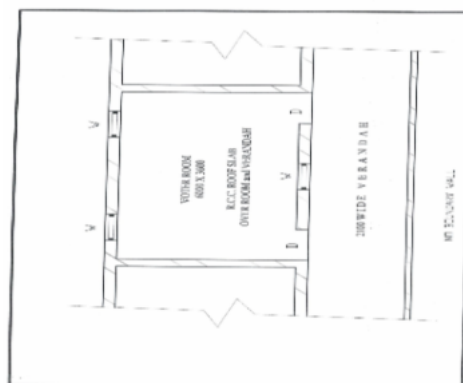

নির্বাচক নিবন্ধন আধিকারিকের স্বাক্ষর

Nazri Naksha

Google Map View

Polling Station Building Front View

Polling Station Front View

Cad View

Key MAP View

1 নাম : মংলী বান্ধে স্বামীর নাম: লাল মোহন বান্ধে বাড়ির নং : n0159 বয়স : 34 লিঙ্গ : মহিলা	RGN1682418	ফটো উপলব্ধ	2 নাম : তিলোত্তমা আদক স্বামীর নাম: কৃষ্ণপ্রসাদ আদক বাড়ির নং : n0054 বয়স : 83 লিঙ্গ : মহিলা	WB/29/200/027475	ফটো উপলব্ধ	3 নাম : অর্চনা আদক স্বামীর নাম: সুধাংশু আদক বাড়ির নং : n0054 বয়স : 59 লিঙ্গ : মহিলা	WB/29/200/027550	ফটো উপলব্ধ
4 নাম : সুধাংশু আদক পিতার নাম: কৃষ্ণপ্রসাদ আদক বাড়ির নং : n0054 বয়স : 66 লিঙ্গ : পুরুষ	WB/29/200/027001	ফটো উপলব্ধ	5 নাম : মঞ্জুষা আদক পিতার নাম: সুধাংশু আদক বাড়ির নং : n0054 বয়স : 31 লিঙ্গ : মহিলা	RGN1921444	ফটো উপলব্ধ	6 নাম : শুভব্রত আদক পিতার নাম: সুধাংশু আদক বাড়ির নং : N0054 বয়স : 27 লিঙ্গ : পুরুষ	RGN2218295	ফটো উপলব্ধ
7 নাম : মিঠু কর(মাইতি) স্বামীর নাম: শংকর মাইতি বাড়ির নং : n0148 বয়স : 37 লিঙ্গ : মহিলা	RGN1683093	ফটো উপলব্ধ	8 নাম : মনিকা রানী জানা মাইতি স্বামীর নাম: মলয় মাইতি বাড়ির নং : এন0099 বয়স : 29 লিঙ্গ : মহিলা	RGN2252070	ফটো উপলব্ধ	9 নাম : শিখা পাল দাস স্বামীর নাম: শ্রীমন্ত দাস বাড়ির নং : এন0033 বয়স : 28 লিঙ্গ : মহিলা	RGN2251932	ফটো উপলব্ধ
10 নাম : মিঠু দাস স্বামীর নাম: অভিজিৎ দাস বাড়ির নং : এন0022 বয়স : 30 লিঙ্গ : মহিলা	RGN2252088	ফটো উপলব্ধ	11 নাম : ভাস্কর দাস পিতার নাম: স্বপন দাস বাড়ির নং : n0023 বয়স : 31 লিঙ্গ : পুরুষ	RGN1984764	ফটো উপলব্ধ	12 নাম : রাহুল দাস পিতার নাম: মানিক দাস বাড়ির নং : এন0058 বয়স : 21 লিঙ্গ : পুরুষ	RGN2860856	ফটো উপলব্ধ
13 নাম : শম্ভু দাস পিতার নাম: মধুসূদন দাস বাড়ির নং : n0021 বয়স : 43 লিঙ্গ : পুরুষ	GWV2236834	ফটো উপলব্ধ	14 নাম : মৌসুমি পাল দাস স্বামীর নাম: প্রসেনজিৎ দাস বাড়ির নং : এন0028 বয়স : 27 লিঙ্গ : মহিলা	RGN2251981	ফটো উপলব্ধ	15 নাম : বিশ্বজিৎ দাস পিতার নাম: সুদর্শন দাস বাড়ির নং : এন0022 বয়স : 43 লিঙ্গ : পুরুষ	GWV2008720	ফটো উপলব্ধ
16 নাম : অভিজিৎ দাস পিতার নাম: সুদর্শন দাস বাড়ির নং : n0022 বয়স : 38 লিঙ্গ : পুরুষ	GWV2623635	ফটো উপলব্ধ	17 নাম : গৌরাজ দাস পিতার নাম: যুধিষ্ঠীর দাস বাড়ির নং : n0029 বয়স : 25 লিঙ্গ : পুরুষ	RGN2549582	ফটো উপলব্ধ	18 নাম : দীপঙ্কর দাস পিতার নাম: গোপাল দাস বাড়ির নং : n0020 বয়স : 25 লিঙ্গ : পুরুষ	RGN2549616	ফটো উপলব্ধ
19 নাম : স্মিতিলেখা দাস স্বামীর নাম: বৃন্দদেব দাস বাড়ির নং : N0055 বয়স : 28 লিঙ্গ : মহিলা	SKS1931856	ফটো উপলব্ধ	20 নাম : নিরঞ্জন দাস পিতার নাম: গোবিন্দ দাস বাড়ির নং : n0020 বয়স : 67 লিঙ্গ : পুরুষ	WB/29/200/027181	ফটো উপলব্ধ	21 নাম : জ্যোত্স্না দাস স্বামীর নাম: নিরঞ্জন দাস বাড়ির নং : n0020 বয়স : 60 লিঙ্গ : মহিলা	WB/29/200/027164	ফটো উপলব্ধ
22 নাম : সঞ্জয় দাস পিতার নাম: নিরঞ্জন দাস বাড়ির নং : n0020 বয়স : 43 লিঙ্গ : পুরুষ	GWV2008696	ফটো উপলব্ধ	23 নাম : কাকলী দাস স্বামীর নাম: সঞ্জয় দাস বাড়ির নং : n0020 বয়স : 39 লিঙ্গ : মহিলা	RGN1382969	ফটো উপলব্ধ	24 নাম : গোপাল দাস পিতার নাম: নিরঞ্জন দাস বাড়ির নং : n0020 বয়স : 43 লিঙ্গ : পুরুষ	GWV2008688	ফটো উপলব্ধ
25 নাম : ভগবতী দাস স্বামীর নাম: গোপাল দাস বাড়ির নং : n0020 বয়স : 42 লিঙ্গ : মহিলা	RGN0272633	ফটো উপলব্ধ	26 নাম : মধুসূদন দাস পিতার নাম: বঙ্কিম দাস বাড়ির নং : n0021 বয়স : 65 লিঙ্গ : পুরুষ	WB/29/200/027530	ফটো উপলব্ধ	27 নাম : রানীবালা দাস স্বামীর নাম: মধুসূদন দাস বাড়ির নং : n0021 বয়স : 57 লিঙ্গ : মহিলা	WB/29/200/027430	ফটো উপলব্ধ
28 নাম : ভগবতী পাল(দাস) স্বামীর নাম: শম্ভু দাস বাড়ির নং : n0021 বয়স : 39 লিঙ্গ : মহিলা	RGN1984798	ফটো উপলব্ধ	29 নাম : সুদর্শন দাস পিতার নাম: বঙ্কিম দাস বাড়ির নং : n0022 বয়স : 63 লিঙ্গ : পুরুষ	WB/29/200/027745	ফটো উপলব্ধ	30 নাম : বিজল দাস স্বামীর নাম: সুদর্শন দাস বাড়ির নং : n0022 বয়স : 56 লিঙ্গ : মহিলা	WB/29/200/027755	ফটো উপলব্ধ