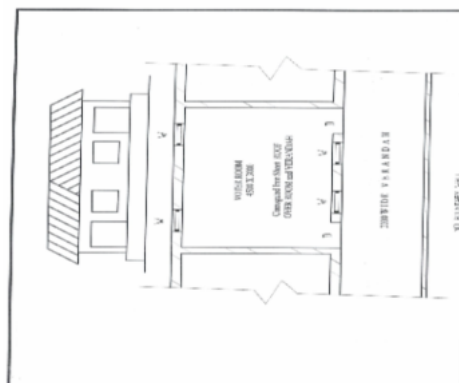

নির্বাচক নিবন্ধন আধিকারিকের স্বাক্ষর

Nazri Naksha

Google Map View

Polling Station Building Front View

Polling Station Front View

Cad View

Key MAP View

1 নাম : রফিক খাঁ পিতার নাম: মহম্মদ খাঁ বাড়ির নং : n0053 বয়স : 43 লিঙ্গ : পুরুষ	GWV2563450 ফটো উপলব্ধ	2 নাম : তোতা বিবি স্বামীর নাম: সেক আব্দুল বাড়ির নং : n0053 বয়স : 39 লিঙ্গ : মহিলা	GWV2563443 ফটো উপলব্ধ	3 নাম : রসিদ খাঁ পিতার নাম: মহম্মদ খাঁ বাড়ির নং : n0053 বয়স : 34 লিঙ্গ : পুরুষ	RGN1817089 ফটো উপলব্ধ
4 নাম : আহিয়া খাতুন (বিবি) স্বামীর নাম: রসিদ খাঁ বাড়ির নং : n0053 বয়স : 28 লিঙ্গ : মহিলা	RGN2104271 ফটো উপলব্ধ	5 নাম : আব্দুল কাদের খাঁ পিতার নাম: রফিক খাঁ বাড়ির নং : এন0022 বয়স : 24 লিঙ্গ : পুরুষ	RGN2637791 ফটো উপলব্ধ	6 নাম : সৌরভ অধিকারী পিতার নাম: গুরুপদ অধিকারী বাড়ির নং : 00001 বয়স : 24 লিঙ্গ : পুরুষ	RGN2847705 ফটো উপলব্ধ
7 নাম : রামকৃষ্ণ অধিকারী পিতার নাম: গোবিন্দ অধিকারী বাড়ির নং : n0026 বয়স : 78 লিঙ্গ : পুরুষ	WB/29/200/042016 ফটো উপলব্ধ	8 নাম : দীপালি অধিকারী স্বামীর নাম: রামকৃষ্ণ অধিকারী বাড়ির নং : n0026 বয়স : 73 লিঙ্গ : মহিলা	WB/29/200/042030 ফটো উপলব্ধ	9 নাম : গুরুপ্রসাদ অধিকারী পিতার নাম: রামকৃষ্ণ অধিকারী বাড়ির নং : n0026 বয়স : 51 লিঙ্গ : পুরুষ	RGN2329357 ফটো উপলব্ধ
10 নাম : মল্লিকা অধিকারী স্বামীর নাম: গুরুপ্রসাদ অধিকারী বাড়ির নং : n0026 বয়স : 39 লিঙ্গ : মহিলা	GWV2563492 ফটো উপলব্ধ	11 নাম : শ্যামসুন্দর অধিকারী পিতার নাম: গোবিন্দ অধিকারী বাড়ির নং : n0027 বয়স : 68 লিঙ্গ : পুরুষ	WB/29/200/042027 ফটো উপলব্ধ	12 নাম : সুষমা অধিকারী স্বামীর নাম: শ্যামসুন্দর অধিকারী বাড়ির নং : n0027 বয়স : 60 লিঙ্গ : মহিলা	WB/29/200/042024 ফটো উপলব্ধ
13 নাম : দেবেন্দ্র অধিকারী পিতার নাম: শ্যামসুন্দর অধিকারী বাড়ির নং : n0027 বয়স : 44 লিঙ্গ : পুরুষ	GWV1583475 ফটো উপলব্ধ	14 নাম : সোভা অধিকারী স্বামীর নাম: দেবেন্দ্র অধিকারী বাড়ির নং : n0027 বয়স : 40 লিঙ্গ : মহিলা	GWV2626927 ফটো উপলব্ধ	15 নাম : নবকুমার অধিকারী পিতার নাম: শ্যামসুন্দর অধিকারী বাড়ির নং : n0027 বয়স : 42 লিঙ্গ : পুরুষ	RGN1298967 ফটো উপলব্ধ
16 নাম : টুম্পা অধিকারী স্বামীর নাম: নবকুমার অধিকারী বাড়ির নং : n0027 বয়স : 36 লিঙ্গ : মহিলা	RGN1388503 ফটো উপলব্ধ	17 নাম : শিপ্রা কুইতি স্বামীর নাম: দেবব্রত কুইতি বাড়ির নং : এন0034 বয়স : 29 লিঙ্গ : মহিলা	RGN2257657 ফটো উপলব্ধ	18 নাম : দেবব্রত কুইতি পিতার নাম: শংকর কুইতি বাড়ির নং : n0034 বয়স : 49 লিঙ্গ : পুরুষ	RGN1529999 ফটো উপলব্ধ
19 নাম : প্রভাতী কুইতি স্বামীর নাম: অমিতাভ কুইতি বাড়ির নং : n0072 বয়স : 47 লিঙ্গ : মহিলা	GWV1358050 ফটো উপলব্ধ	20 নাম : অসিমা কুইতি স্বামীর নাম: ভাস্কর কুইতি বাড়ির নং : n0071 বয়স : 31 লিঙ্গ : মহিলা	RGN1817048 ফটো উপলব্ধ	21 নাম : দিবাকর কুইতি পিতার নাম: মৃত্যুঞ্জয় কুইতি বাড়ির নং : n0071 বয়স : 33 লিঙ্গ : পুরুষ	RGN1604289 ফটো উপলব্ধ
22 নাম : ভাস্কর কুমার কুইতি পিতার নাম: মৃত্যুঞ্জয় কুইতি বাড়ির নং : n0071 বয়স : 39 লিঙ্গ : পুরুষ	RGN1349885 ফটো উপলব্ধ	23 নাম : সবিতা কুইতি স্বামীর নাম: মৃত্যুঞ্জয় কুইতি বাড়ির নং : n0071 বয়স : 58 লিঙ্গ : মহিলা	RGN2362408 ফটো উপলব্ধ	24 নাম : মৃত্যুঞ্জয় কুইতি পিতার নাম: পরমেশ্বর কুইতি বাড়ির নং : n0071 বয়স : 64 লিঙ্গ : পুরুষ	RGN2362416 ফটো উপলব্ধ
25 নাম : প্রিয়ব্রত কুইতি পিতার নাম: হিমাংশু কুইতি বাড়ির নং : n0035 বয়স : 38 লিঙ্গ : পুরুষ	RGN1604248 ফটো উপলব্ধ	26 নাম : অর্চনা কুইতি স্বামীর নাম: হিমাংশু কুইতি বাড়ির নং : n0035 বয়স : 56 লিঙ্গ : মহিলা	WB/29/200/042572 ফটো উপলব্ধ	27 নাম : হিমাংশু কুইতি পিতার নাম: স্বয়ংকেশ কুইতি বাড়ির নং : n0035 বয়স : 61 লিঙ্গ : পুরুষ	RGN2331759 ফটো উপলব্ধ
28 নাম : মধুমিতা কুইতি স্বামীর নাম: প্রিয়ব্রত কুইতি বাড়ির নং : n0034 বয়স : 36 লিঙ্গ : মহিলা	RGN1817055 ফটো উপলব্ধ	29 নাম : শীতল কুইতি পিতার নাম: স্বয়ংকেশ কুইতি বাড়ির নং : n0034 বয়স : 55 লিঙ্গ : পুরুষ	WB/29/200/042218 ফটো উপলব্ধ	30 নাম : প্রমিলা কুইতি স্বামীর নাম: দেবংশু কুইতি বাড়ির নং : n0034 বয়স : 53 লিঙ্গ : মহিলা	RGN2350742 ফটো উপলব্ধ