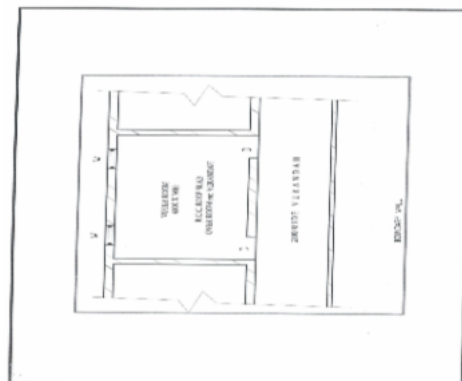

নির্বাচক নিবন্ধন আধিকারিকের স্বাক্ষর

Nazri Naksha

Google Map View

Polling Station Building Front View

Polling Station Front View

Cad View

Key MAP View

1 নাম : সুরজিৎ ঘড়া পিতার নাম: সমরেশ ঘড়া বাড়ির নং : n0045 বয়স : 25 লিঙ্গ : পুরুষ	RGN2545655 ফটো উপলব্ধ	2 নাম : নীলিমা আদক স্বামীর নাম: কার্তিক আদক বাড়ির নং : n0058 বয়স : 51 লিঙ্গ : মহিলা	WB/29/200/042538 ফটো উপলব্ধ	3 নাম : নির্মালা আদক স্বামীর নাম: অনন্ত আদক বাড়ির নং : n0041 বয়স : 82 লিঙ্গ : মহিলা	WB/29/200/042546 ফটো উপলব্ধ
4 নাম : রতন কুমার আদক পিতার নাম: অনন্ত আদক বাড়ির নং : n0041 বয়স : 66 লিঙ্গ : পুরুষ	WB/29/200/042059 ফটো উপলব্ধ	5 নাম : অনুপ কুমার আদক পিতার নাম: রতন কুমার আদক বাড়ির নং : n0041 বয়স : 39 লিঙ্গ : পুরুষ	GWV2563591 ফটো উপলব্ধ	6 নাম : জয়শ্রী দোলুই(আদক) স্বামীর নাম: অনুপ কুমার আদক বাড়ির নং : n0041 বয়স : 35 লিঙ্গ : মহিলা	RGN1924539 ফটো উপলব্ধ
7 নাম : অরুণ কুমার আদক পিতার নাম: রতন কুমার আদক বাড়ির নং : n0041 বয়স : 35 লিঙ্গ : পুরুষ	RGN1604453 ফটো উপলব্ধ	8 নাম : অর্চনা আদক স্বামীর নাম: রতন কুমার আদক বাড়ির নং : n0041 বয়স : 57 লিঙ্গ : মহিলা	RGN2967446 ফটো উপলব্ধ	9 নাম : অশ্বিনী আদক পিতার নাম: গুণধর আদক বাড়ির নং : n0042 বয়স : 65 লিঙ্গ : পুরুষ	WB/29/200/042110 ফটো উপলব্ধ
10 নাম : সঞ্জয় আদক পিতার নাম: অশ্বিনী আদক বাড়ির নং : n0042 বয়স : 38 লিঙ্গ : পুরুষ	RGN1389188 ফটো উপলব্ধ	11 নাম : অমিত আদক পিতার নাম: অশ্বিনী আদক বাড়ির নং : n0042 বয়স : 34 লিঙ্গ : পুরুষ	RGN1817162 ফটো উপলব্ধ	12 নাম : বঙ্কিম আদক পিতার নাম: গুণধর আদক বাড়ির নং : n0043 বয়স : 68 লিঙ্গ : পুরুষ	WB/29/200/042179 ফটো উপলব্ধ
13 নাম : আরতি আদক স্বামীর নাম: বঙ্কিম আদক বাড়ির নং : n0043 বয়স : 62 লিঙ্গ : মহিলা	WB/29/200/042176 ফটো উপলব্ধ	14 নাম : মানস কুমার আদক পিতার নাম: বঙ্কিম আদক বাড়ির নং : n0043 বয়স : 38 লিঙ্গ : পুরুষ	GWV2627230 ফটো উপলব্ধ	15 নাম : গনেশ আদক পিতার নাম: গুণধর আদক বাড়ির নং : n0044 বয়স : 58 লিঙ্গ : পুরুষ	WB/29/200/042544 ফটো উপলব্ধ
16 নাম : বিজলী আদক স্বামীর নাম: গনেশ আদক বাড়ির নং : n0044 বয়স : 52 লিঙ্গ : মহিলা	WB/29/200/042545 ফটো উপলব্ধ	17 নাম : সৌমেন আদক পিতার নাম: গণেশ আদক বাড়ির নং : n0044 বয়স : 31 লিঙ্গ : পুরুষ	RGN1817154 ফটো উপলব্ধ	18 নাম : প্রহ্লাদ কুমার আদক পিতার নাম: গৌরহরি আদক বাড়ির নং : n0045 বয়স : 58 লিঙ্গ : পুরুষ	WB/29/200/042565 ফটো উপলব্ধ
19 নাম : দিপালী আদক স্বামীর নাম: প্রহ্লাদ কুমার আদক বাড়ির নং : n0045 বয়স : 52 লিঙ্গ : মহিলা	WB/29/200/042568 ফটো উপলব্ধ	20 নাম : ছায়া ঘড়া স্বামীর নাম: সমরেশ ঘড়া বাড়ির নং : n0045 বয়স : 40 লিঙ্গ : মহিলা	GWV2244218 ফটো উপলব্ধ	21 নাম : কার্তিক আদক পিতার নাম: গুণধর আদক বাড়ির নং : n0058 বয়স : 55 লিঙ্গ : পুরুষ	WB/29/200/042537 ফটো উপলব্ধ
22 নাম : পিয়ালী সেনা আদক স্বামীর নাম: প্রভাত আদক বাড়ির নং : এন0045 বয়স : 29 লিঙ্গ : মহিলা	RGN2116085 ফটো উপলব্ধ	23 নাম : প্রভাত আদক পিতার নাম: প্রহ্লাদ আদক বাড়ির নং : n0045 বয়স : 35 লিঙ্গ : পুরুষ	RGN1688258 ফটো উপলব্ধ	24 নাম : পাপিয়া আদক স্বামীর নাম: অমিত আদক বাড়ির নং : এন0042 বয়স : 26 লিঙ্গ : মহিলা	SKS2051423 ফটো উপলব্ধ
25 নাম : দেবনাথ আদক পিতার নাম: প্রহ্লাদ আদক বাড়ির নং : n0045 বয়স : 31 লিঙ্গ : পুরুষ	RGN2081305 ফটো উপলব্ধ	26 নাম : শম্পা আদক স্বামীর নাম: সঞ্জয় আদক বাড়ির নং : n0042 বয়স : 34 লিঙ্গ : মহিলা	RGN2081339 ফটো উপলব্ধ	27 নাম : শান্তনু ঘড়া পিতার নাম: সমরেশ ঘড়া বাড়ির নং : N0045 বয়স : 27 লিঙ্গ : পুরুষ	RGN2201960 ফটো উপলব্ধ
28 নাম : শিবু লায়েক পিতার নাম: নন্দদুলাল লায়েক বাড়ির নং : n0048 বয়স : 44 লিঙ্গ : পুরুষ	GWV2627198 ফটো উপলব্ধ	29 নাম : সারথী লায়েক স্বামীর নাম: শিবু লায়েক বাড়ির নং : n0048 বয়স : 41 লিঙ্গ : মহিলা	RGN0325696 ফটো উপলব্ধ	30 নাম : গঙ্গা কোটাল স্বামীর নাম: গোকুল কোটাল বাড়ির নং : n0048 বয়স : 78 লিঙ্গ : মহিলা	WB/29/200/042476 ফটো উপলব্ধ