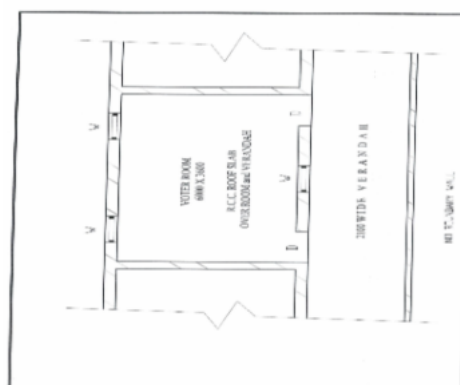

নির্বাচক নিবন্ধন আধিকারিকের স্বাক্ষর

Nazri Naksha

Google Map View

Polling Station Building Front View

Polling Station Front View

Cad View

Key MAP View

1 নাম : শিখা দোলই স্বামীর নাম: সুশান্ত দোলই বাড়ির নং : n0156 বয়স : 31 লিঙ্গ : মহিলা	RGN2202182 ফটো উপলব্ধ	2 নাম : শান্তি দোলই পিতার নাম: মৃত্যুঞ্জয় দোলই বাড়ির নং : n0156 বয়স : 41 লিঙ্গ : মহিলা	RGN2104719 ফটো উপলব্ধ	3 নাম : মৃত্যুঞ্জয় দোলই পিতার নাম: বিনোদ দোলই বাড়ির নং : n0156 বয়স : 68 লিঙ্গ : পুরুষ	RGN2869212 ফটো উপলব্ধ
4 নাম : সুশান্ত দোলই পিতার নাম: মৃত্যুঞ্জয় দোলই বাড়ির নং : n0156 বয়স : 39 লিঙ্গ : পুরুষ	RGN0329508 ফটো উপলব্ধ	5 নাম : চায়না দোলই স্বামীর নাম: মৃত্যুঞ্জয় দোলই বাড়ির নং : n0156 বয়স : 60 লিঙ্গ : মহিলা	WB/29/200/048457 ফটো উপলব্ধ	6 নাম : মল্লিকা কুইল্যা স্বামীর নাম: উত্তম কুইল্যা বাড়ির নং : n0177 বয়স : 30 লিঙ্গ : মহিলা	RGN2019370 ফটো উপলব্ধ
7 নাম : সৌমেন কুইলা পিতার নাম: সবেল কুইল্যা বাড়ির নং : 124 বয়স : 48 লিঙ্গ : পুরুষ	GWV1582808 ফটো উপলব্ধ	8 নাম : ঋতুরূপা কুইলা পিতার নাম: অরুণ কুইলা বাড়ির নং : এন0138 বয়স : 25 লিঙ্গ : মহিলা	RGN2714509 ফটো উপলব্ধ	9 নাম : সুমন কুইলা পিতার নাম: শিশির কুইলা বাড়ির নং : এন0136 বয়স : 23 লিঙ্গ : পুরুষ	RGN2708501 ফটো উপলব্ধ
10 নাম : অশোক কুমার কুইলা পিতার নাম: মুক্তিপদ কুইল্যা বাড়ির নং : n0179 বয়স : 39 লিঙ্গ : পুরুষ	GWV2464634 ফটো উপলব্ধ	11 নাম : সন্দ্যা কুইলা স্বামীর নাম: সুবোধ কুইল্যা বাড়ির নং : n0133 বয়স : 67 লিঙ্গ : মহিলা	GWV2511863 ফটো উপলব্ধ	12 নাম : সুবোধ কুইল্যা পিতার নাম: সন্ন্যাসী কুইল্যা বাড়ির নং : n0133 বয়স : 75 লিঙ্গ : পুরুষ	WB/29/200/048544 ফটো উপলব্ধ
13 নাম : পুতুল কুইল্যা সামন্ত স্বামীর নাম: বিশুজিৎ সামন্ত বাড়ির নং : n0131 বয়স : 33 লিঙ্গ : মহিলা	RGN1688852 ফটো উপলব্ধ	14 নাম : আকাশ কুইল্যা পিতার নাম: দেবেন্দ্র নাথ কুইল্যা বাড়ির নং : এন0129 বয়স : 26 লিঙ্গ : পুরুষ	RGN2253425 ফটো উপলব্ধ	15 নাম : রিম্পা রানি কুইলা রিম্পা স্বামীর নাম: অসীম কুইল্যা বাড়ির নং : এন102 বয়স : 45 লিঙ্গ : মহিলা	GWV2245140 ফটো উপলব্ধ
16 নাম : অসীম কুমার কুইলা পিতার নাম: সুবোধ কুইলা বাড়ির নং : এন001 বয়স : 52 লিঙ্গ : পুরুষ	RGN2453827 ফটো উপলব্ধ	17 নাম : অরিজিৎ কুইলা পিতার নাম: বিকাশ কুইলা বাড়ির নং : এন0135 বয়স : 26 লিঙ্গ : পুরুষ	RGN2258382 ফটো উপলব্ধ	18 নাম : অসীমা কুইলা স্বামীর নাম: তরুণ কুইলা বাড়ির নং : n0138 বয়স : 38 লিঙ্গ : মহিলা	RGN1390004 ফটো উপলব্ধ
19 নাম : সুব্রত কুইলা পিতার নাম: নিখিল কুইলা বাড়ির নং : এন0175 বয়স : 25 লিঙ্গ : পুরুষ	RGN2605707 ফটো উপলব্ধ	20 নাম : রাজেশ কুইলা পিতার নাম: নির্মল কুইলা বাড়ির নং : এন0174 বয়স : 25 লিঙ্গ : পুরুষ	RGN2605715 ফটো উপলব্ধ	21 নাম : দেবজিৎ কুইলা পিতার নাম: জগন্নাথ কুইলা বাড়ির নং : এন0135 বয়স : 25 লিঙ্গ : পুরুষ	RGN2605699 ফটো উপলব্ধ
22 নাম : রাজু কুইলা মায়ের নাম: সুধমা কুইলা বাড়ির নং : এন0171 বয়স : 25 লিঙ্গ : পুরুষ	RGN2605673 ফটো উপলব্ধ	23 নাম : দেবেন্দ্রনাথ কুইল্যা পিতার নাম: কৃষ্ণপ্রসাদ কুইল্যা বাড়ির নং : n0129 বয়স : 59 লিঙ্গ : পুরুষ	GWV0116210 ফটো উপলব্ধ	24 নাম : উত্তম কুইল্যা পিতার নাম: চিন্ময় কুইল্যা বাড়ির নং : n0177 বয়স : 38 লিঙ্গ : পুরুষ	GWV2627867 ফটো উপলব্ধ
25 নাম : অপর্ণা কুইল্যা স্বামীর নাম: অরুণ কুইল্যা বাড়ির নং : n0138 বয়স : 43 লিঙ্গ : মহিলা	GWV2244358 ফটো উপলব্ধ	26 নাম : তরুণ কুইল্যা পিতার নাম: প্রানকৃষ্ণ কুইল্যা বাড়ির নং : n0138 বয়স : 53 লিঙ্গ : পুরুষ	RGN2406502 ফটো উপলব্ধ	27 নাম : প্রহ্লাদ কুইল্যা পিতার নাম: বিনোদ কুইল্যা বাড়ির নং : n0139 বয়স : 76 লিঙ্গ : পুরুষ	RGN3017720 ফটো উপলব্ধ
28 নাম : অঞ্জলী কুইল্যা স্বামীর নাম: প্রহ্লাদ কুইল্যা বাড়ির নং : n0139 বয়স : 67 লিঙ্গ : মহিলা	WB/29/200/048195 ফটো উপলব্ধ	29 নাম : সৌরভ কুইল্যা পিতার নাম: প্রহ্লাদ কুইল্যা বাড়ির নং : n0139 বয়স : 43 লিঙ্গ : পুরুষ	GWV2244382 ফটো উপলব্ধ	30 নাম : সুধমা কুইল্যা স্বামীর নাম: দেবদুলাল কুইল্যা বাড়ির নং : n0174 বয়স : 55 লিঙ্গ : মহিলা	WB/29/200/048444 ফটো উপলব্ধ