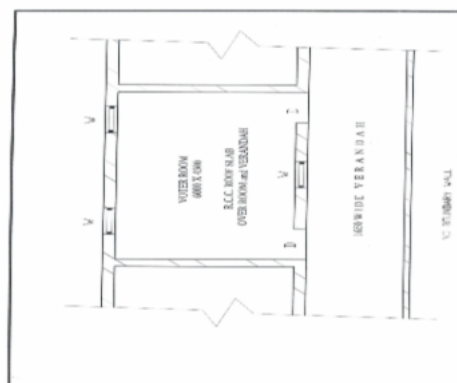

নির্বাচক নিবন্ধন আধিকারিকের স্বাক্ষর

Nazri Naksha

Google Map View

Polling Station Building Front View

Polling Station Front View

Cad View

Key MAP View

বিধানসভা নির্বাচনক্ষেত্রের নং, নাম : 205-পাঁশকুড়া পশ্চিম
ভাগ নং, নাম : 1-শ্যামসুন্দরপুর পাটনা (অংশ) উত্তর পাড়া