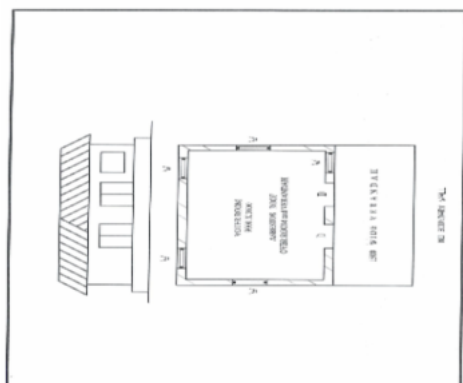

নির্বাচক নিবন্ধন আধিকারিকের স্বাক্ষর

Nazri Naksha

Google Map View

Polling Station Building Front View

Polling Station Front View

Cad View

Key MAP View

বিধানসভা নির্বাচনক্ষেত্রের নং, নাম : 205-পাঁশকুড়া পশ্চিম
ভাগ নং, নাম : 1-শ্যামসুন্দরপুর পাটনা (অংশ) উত্তর পাড়া