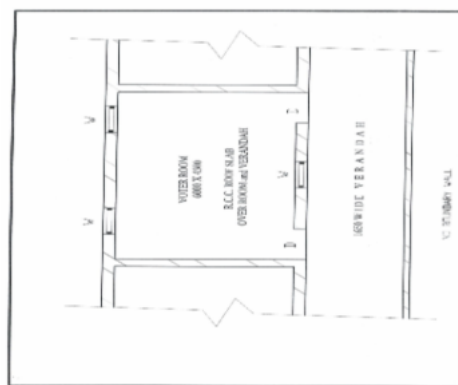

নির্বাচক নিবন্ধন আধিকারিকের স্বাক্ষর

Nazri Naksha

Google Map View

Polling Station Building Front View

Polling Station Front View

Cad View

Key MAP View

বিধানসভা নির্বাচনক্ষেত্রের নং, নাম : 205-পাঁশকুড়া পশ্চিম  
ভাগ নং, নাম : 1-জয়কৃষ্ণপুর পূর্ব অংশের উত্তর পাড়া,