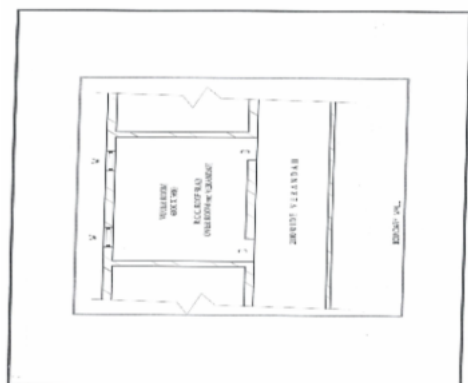

নির্বাচক নিবন্ধন আধিকারিকের স্বাক্ষর

Nazri Naksha

Google Map View

Polling Station Building Front View

Polling Station Front View

Cad View

Key MAP View

1	RGN1692292	নাম : দেবু আণ্ডয়ান পিতার নাম: সুভাষ চন্দ্র আণ্ডয়ান বাড়ির নং : n0128 বয়স : 32 লিঙ্গ : পুরুষ	ফটো উপলব্ধ	2	RGN2256113	নাম : ফুল্টি বেরা আণ্ডয়ান স্বামীর নাম: দেবু আণ্ডয়ান বাড়ির নং : এন0128 বয়স : 29 লিঙ্গ : মহিলা	ফটো উপলব্ধ	3	RGN2775153	নাম : পারুল আণ্ডয়ান স্বামীর নাম: সুভাষ আণ্ডয়ান বাড়ির নং : n0128 বয়স : 55 লিঙ্গ : মহিলা	ফটো উপলব্ধ
4	RGN2606226	নাম : মিতা কুইল্যা পিতার নাম: তরুণ কুমার কুইল্যা বাড়ির নং : এন0099 বয়স : 26 লিঙ্গ : মহিলা	ফটো উপলব্ধ	5	RGN2571420	নাম : পায়েল কুইল্যা পিতার নাম: অরুণ কুমার কুইল্যা বাড়ির নং : 0077 বয়স : 25 লিঙ্গ : মহিলা	ফটো উপলব্ধ	6	RGN2806909	নাম : বৃদ্ধদেব কুইল্যা পিতার নাম: লক্ষ্মীকান্ত কুইল্যা বাড়ির নং : নং064 বয়স : 23 লিঙ্গ : পুরুষ	ফটো উপলব্ধ
7	RGN2806933	নাম : যাদব কুইল্যা পিতার নাম: সমীর কুইল্যা বাড়ির নং : নং064 বয়স : 22 লিঙ্গ : পুরুষ	ফটো উপলব্ধ	8	RGN2105997	নাম : বিশ্বজিৎ কুইল্যা পিতার নাম: রবীন্দ্র কুইল্যা বাড়ির নং : NO062 বয়স : 28 লিঙ্গ : পুরুষ	ফটো উপলব্ধ	9	RGN1393446	নাম : প্রদীপ কুইল্যা পিতার নাম: সুধীর কুইল্যা বাড়ির নং : n0064 বয়স : 36 লিঙ্গ : পুরুষ	ফটো উপলব্ধ
10	GWV1402155	নাম : রানী কুইল্যা স্বামীর নাম: অনন্ত কুইল্যা বাড়ির নং : n0063 বয়স : 71 লিঙ্গ : মহিলা	ফটো উপলব্ধ	11	GWV2248722	নাম : রূপসী কুইল্যা স্বামীর নাম: তরুণ কুমার কুইল্যা বাড়ির নং : n0077 বয়স : 46 লিঙ্গ : মহিলা	ফটো উপলব্ধ	12	WB/29/200/060258	নাম : তরুণ কুমার কুইল্যা পিতার নাম: পশুপতি কুইল্যা বাড়ির নং : n0077 বয়স : 53 লিঙ্গ : পুরুষ	ফটো উপলব্ধ
13	XTV0879817	নাম : রাণী বারিক স্বামীর নাম: অনুপ কুমার বারিক বাড়ির নং : n0065 বয়স : 36 লিঙ্গ : মহিলা	ফটো উপলব্ধ	14	RGN0353573	নাম : কল্পনা কুইল্যা স্বামীর নাম: পলাশ কুইল্যা বাড়ির নং : n0065 বয়স : 38 লিঙ্গ : মহিলা	ফটো উপলব্ধ	15	WB/29/200/060023	নাম : মনতোষ কুইল্যা পিতার নাম: অবোধ কুইল্যা বাড়ির নং : n0065 বয়স : 70 লিঙ্গ : পুরুষ	ফটো উপলব্ধ
16	RGN1692250	নাম : সুচিত্রা কুইল্যা স্বামীর নাম: প্রদীপ কুইল্যা বাড়ির নং : n0064 বয়স : 35 লিঙ্গ : মহিলা	ফটো উপলব্ধ	17	RGN1393206	নাম : মমতা কুইল্যা স্বামীর নাম: সমীর কুইল্যা বাড়ির নং : n0064 বয়স : 35 লিঙ্গ : মহিলা	ফটো উপলব্ধ	18	RGN1393453	নাম : সমীর কুইল্যা পিতার নাম: সুধীর কুইল্যা বাড়ির নং : n0064 বয়স : 41 লিঙ্গ : পুরুষ	ফটো উপলব্ধ
19	GWV1612787	নাম : কৃষ্ণা কুইল্যা স্বামীর নাম: লক্ষীকান্ত কুইল্যা বাড়ির নং : n0064 বয়স : 46 লিঙ্গ : মহিলা	ফটো উপলব্ধ	20	GWV1612779	নাম : লক্ষীকান্ত কুইল্যা পিতার নাম: সুধীর কুইল্যা বাড়ির নং : n0064 বয়স : 47 লিঙ্গ : পুরুষ	ফটো উপলব্ধ	21	WB/29/200/060408	নাম : শ্রীমতি কুইল্যা স্বামীর নাম: সুধীর কুইল্যা বাড়ির নং : n0064 বয়স : 78 লিঙ্গ : মহিলা	ফটো উপলব্ধ
22	WB/29/200/060389	নাম : রবীন্দ্র কুইল্যা পিতার নাম: সুধীর কুইল্যা বাড়ির নং : n0062 বয়স : 59 লিঙ্গ : পুরুষ	ফটো উপলব্ধ	23	RGN2760122	নাম : পার্বতী কুইল্যা স্বামীর নাম: রবীন্দ্র কুইল্যা বাড়ির নং : n0062 বয়স : 52 লিঙ্গ : মহিলা	ফটো উপলব্ধ	24	RGN0353565	নাম : পলাশ কুইল্যা পিতার নাম: মনতোষ কুইল্যা বাড়ির নং : n0065 বয়স : 39 লিঙ্গ : পুরুষ	ফটো উপলব্ধ
25	GWV1588656	নাম : রেখা রানী কুইল্যা স্বামীর নাম: অরুণ কুমার কুইল্যা বাড়ির নং : n0077 বয়স : 47 লিঙ্গ : মহিলা	ফটো উপলব্ধ	26	RGN2886463	নাম : প্রভাস কুইল্যা পিতার নাম: তরুণ কুমার কুইল্যা বাড়ির নং : এন0077 বয়স : 21 লিঙ্গ : পুরুষ	ফটো উপলব্ধ	27	LBT2265908	নাম : অনুপ কুমার বারিক পিতার নাম: সুবল চন্দ্র বারিক বাড়ির নং : n0065 বয়স : 44 লিঙ্গ : পুরুষ	ফটো উপলব্ধ
28	RGN1819440	নাম : শেফালী পন্ডা স্বামীর নাম: অলোক পন্ডা বাড়ির নং : n0039 বয়স : 31 লিঙ্গ : মহিলা	ফটো উপলব্ধ	29	GWV2513547	নাম : অলোক পন্ডা পিতার নাম: শিশির পন্ডা বাড়ির নং : n0039 বয়স : 41 লিঙ্গ : পুরুষ	ফটো উপলব্ধ	30	GWV0142646	নাম : মায়ারানী পণ্ডা স্বামীর নাম: শিশির পণ্ডা বাড়ির নং : n0039 বয়স : 63 লিঙ্গ : মহিলা	ফটো উপলব্ধ