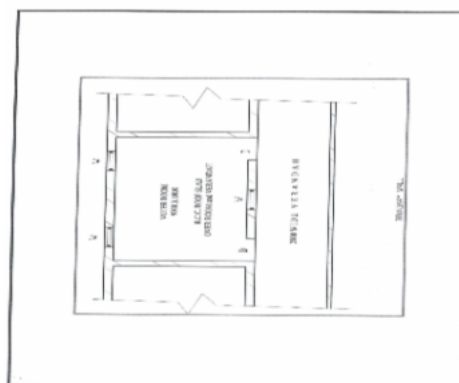

নির্বাচক নিবন্ধন আধিকারিকের স্বাক্ষর

Nazri Naksha

Google Map View

Polling Station Building Front View

Polling Station Front View

Cad View

Key MAP View

1	RGN1692292	নাম : দেবু আণ্ডয়ান পিতার নাম: সুভাষ চন্দ্র আণ্ডয়ান বাড়ির নং : n0128 বয়স : 32 লিঙ্গ : পুরুষ	ফটো উপলব্ধ	2	RGN2256113	নাম : ফুল্টি বেরা আণ্ডয়ান স্বামীর নাম: দেবু আণ্ডয়ান বাড়ির নং : এন0128 বয়স : 29 লিঙ্গ : মহিলা	ফটো উপলব্ধ	3	RGN2775153	নাম : পারুল আণ্ডয়ান স্বামীর নাম: সুভাষ আণ্ডয়ান বাড়ির নং : n0128 বয়স : 55 লিঙ্গ : মহিলা	ফটো উপলব্ধ
4	RGN2606226	নাম : মিতা কুইল্যা পিতার নাম: তরুণ কুমার কুইল্যা বাড়ির নং : এন0099 বয়স : 26 লিঙ্গ : মহিলা	ফটো উপলব্ধ	5	RGN2571420	নাম : পায়েল কুইল্যা পিতার নাম: অরুণ কুমার কুইল্যা বাড়ির নং : 0077 বয়স : 25 লিঙ্গ : মহিলা	ফটো উপলব্ধ	6	RGN2806909	নাম : বৃদ্ধদেব কুইল্যা পিতার নাম: লক্ষ্মীকান্ত কুইল্যা বাড়ির নং : নং064 বয়স : 23 লিঙ্গ : পুরুষ	ফটো উপলব্ধ
7	RGN2806933	নাম : যাদব কুইল্যা পিতার নাম: সমীর কুইল্যা বাড়ির নং : নং064 বয়স : 22 লিঙ্গ : পুরুষ	ফটো উপলব্ধ	8	RGN2105997	নাম : বিশ্বজিৎ কুইল্যা পিতার নাম: রবীন্দ্র কুইল্যা বাড়ির নং : NO062 বয়স : 28 লিঙ্গ : পুরুষ	ফটো উপলব্ধ	9	RGN1393446	নাম : প্রদীপ কুইল্যা পিতার নাম: সুধীর কুইল্যা বাড়ির নং : n0064 বয়স : 36 লিঙ্গ : পুরুষ	ফটো উপলব্ধ
10	GWV1402155	নাম : রানী কুইল্যা স্বামীর নাম: অনন্ত কুইল্যা বাড়ির নং : n0063 বয়স : 71 লিঙ্গ : মহিলা	ফটো উপলব্ধ	11	GWV2248722	নাম : রূপসী কুইল্যা স্বামীর নাম: তরুণ কুমার কুইল্যা বাড়ির নং : n0077 বয়স : 46 লিঙ্গ : মহিলা	ফটো উপলব্ধ	12	WB/29/200/060258	নাম : তরুণ কুমার কুইল্যা পিতার নাম: পশুপতি কুইল্যা বাড়ির নং : n0077 বয়স : 53 লিঙ্গ : পুরুষ	ফটো উপলব্ধ
13	XTV0879817	নাম : রাণী বারিক স্বামীর নাম: অনুপ কুমার বারিক বাড়ির নং : n0065 বয়স : 36 লিঙ্গ : মহিলা	ফটো উপলব্ধ	14	RGN0353573	নাম : কল্পনা কুইল্যা স্বামীর নাম: পলাশ কুইল্যা বাড়ির নং : n0065 বয়স : 38 লিঙ্গ : মহিলা	ফটো উপলব্ধ	15	WB/29/200/060023	নাম : মনতোষ কুইল্যা পিতার নাম: অবোধ কুইল্যা বাড়ির নং : n0065 বয়স : 70 লিঙ্গ : পুরুষ	ফটো উপলব্ধ
16	RGN1692250	নাম : সুচিত্রা কুইল্যা স্বামীর নাম: প্রদীপ কুইল্যা বাড়ির নং : n0064 বয়স : 35 লিঙ্গ : মহিলা	ফটো উপলব্ধ	17	RGN1393206	নাম : মমতা কুইল্যা স্বামীর নাম: সমীর কুইল্যা বাড়ির নং : n0064 বয়স : 35 লিঙ্গ : মহিলা	ফটো উপলব্ধ	18	RGN1393453	নাম : সমীর কুইল্যা পিতার নাম: সুধীর কুইল্যা বাড়ির নং : n0064 বয়স : 41 লিঙ্গ : পুরুষ	ফটো উপলব্ধ
19	GWV1612787	নাম : কৃষ্ণা কুইল্যা স্বামীর নাম: লক্ষীকান্ত কুইল্যা বাড়ির নং : n0064 বয়স : 46 লিঙ্গ : মহিলা	ফটো উপলব্ধ	20	GWV1612779	নাম : লক্ষীকান্ত কুইল্যা পিতার নাম: সুধীর কুইল্যা বাড়ির নং : n0064 বয়স : 47 লিঙ্গ : পুরুষ	ফটো উপলব্ধ	21	WB/29/200/060408	নাম : শ্রীমতি কুইল্যা স্বামীর নাম: সুধীর কুইল্যা বাড়ির নং : n0064 বয়স : 78 লিঙ্গ : মহিলা	ফটো উপলব্ধ
22	WB/29/200/060389	নাম : রবীন্দ্র কুইল্যা পিতার নাম: সুধীর কুইল্যা বাড়ির নং : n0062 বয়স : 59 লিঙ্গ : পুরুষ	ফটো উপলব্ধ	23	RGN2760122	নাম : পার্বতী কুইল্যা স্বামীর নাম: রবীন্দ্র কুইল্যা বাড়ির নং : n0062 বয়স : 52 লিঙ্গ : মহিলা	ফটো উপলব্ধ	24	RGN0353565	নাম : পলাশ কুইল্যা পিতার নাম: মনতোষ কুইল্যা বাড়ির নং : n0065 বয়স : 39 লিঙ্গ : পুরুষ	ফটো উপলব্ধ
25	GWV1588656	নাম : রেখা রানী কুইল্যা স্বামীর নাম: অরুণ কুমার কুইল্যা বাড়ির নং : n0077 বয়স : 47 লিঙ্গ : মহিলা	ফটো উপলব্ধ	26	RGN2886463	নাম : প্রভাস কুইল্যা পিতার নাম: তরুণ কুমার কুইল্যা বাড়ির নং : এন0077 বয়স : 21 লিঙ্গ : পুরুষ	ফটো উপলব্ধ	27	LBT2265908	নাম : অনুপ কুমার বারিক পিতার নাম: সুবল চন্দ্র বারিক বাড়ির নং : n0065 বয়স : 44 লিঙ্গ : পুরুষ	ফটো উপলব্ধ
28	RGN1819440	নাম : শেফালী পন্ডা স্বামীর নাম: অলোক পন্ডা বাড়ির নং : n0039 বয়স : 31 লিঙ্গ : মহিলা	ফটো উপলব্ধ	29	GWV2513547	নাম : অলোক পন্ডা পিতার নাম: শিশির পন্ডা বাড়ির নং : n0039 বয়স : 41 লিঙ্গ : পুরুষ	ফটো উপলব্ধ	30	GWV0142646	নাম : মায়ারানী পণ্ডা স্বামীর নাম: শিশির পণ্ডা বাড়ির নং : n0039 বয়স : 63 লিঙ্গ : মহিলা	ফটো উপলব্ধ