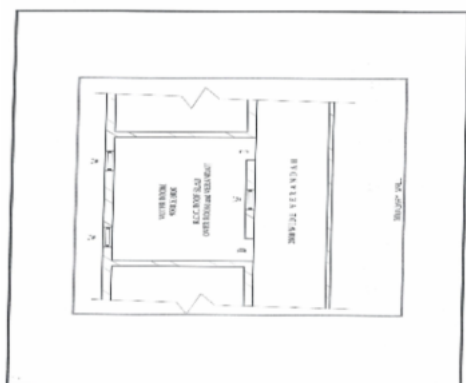

নির্বাচক নিবন্ধন আধিকারিকের স্বাক্ষর

Nazri Naksha

Google Map View

Polling Station Building Front View

Polling Station Front View

Cad View

Key MAP View

1 নাম : বন্দনা অধিকারী স্বামীর নাম: তপন অধিকারী বাড়ির নং : n0016 বয়স : 44 লিঙ্গ : মহিলা	RGN0353219 ফটো উপলব্ধ	2 নাম : শ্রীকান্ত অধিকারী পিতার নাম: রামপদ অধিকারী বাড়ির নং : n0016 বয়স : 50 লিঙ্গ : পুরুষ	RGN1981364 ফটো উপলব্ধ	3 নাম : দিলীপ অধিকারী পিতার নাম: রামপদ অধিকারী বাড়ির নং : n0016 বয়স : 48 লিঙ্গ : পুরুষ	GWV2629848 ফটো উপলব্ধ
4 নাম : স্বপন অধিকারী মায়ের নাম: কমলা বালা অধিকারী বাড়ির নং : n0016 বয়স : 55 লিঙ্গ : পুরুষ	GWV2571420 ফটো উপলব্ধ	5 নাম : কালিপদ অধিকারী পিতার নাম: রামপদ অধিকারী বাড়ির নং : n0017 বয়স : 64 লিঙ্গ : পুরুষ	WB/29/200/060383 ফটো উপলব্ধ	6 নাম : সাহেব অধিকারী পিতার নাম: কালিপদ অধিকারী বাড়ির নং : n0017 বয়স : 37 লিঙ্গ : পুরুষ	RGN1393511 ফটো উপলব্ধ
7 নাম : শিবানী অধিকারী স্বামীর নাম: সাহেব অধিকারী বাড়ির নং : n0017 বয়স : 31 লিঙ্গ : মহিলা	RGN1819689 ফটো উপলব্ধ	8 নাম : তাপস অধিকারী পিতার নাম: কালিপদ অধিকারী বাড়ির নং : n0017 বয়স : 33 লিঙ্গ : পুরুষ	RGN1692540 ফটো উপলব্ধ	9 নাম : নিতাই অধিকারী পিতার নাম: মন্থথ অধিকারী বাড়ির নং : n0019 বয়স : 73 লিঙ্গ : পুরুষ	WB/29/200/060689 ফটো উপলব্ধ
10 নাম : সীমা অধিকারী স্বামীর নাম: সুরজিৎ অধিকারী বাড়ির নং : N0011 বয়স : 29 লিঙ্গ : মহিলা	RGN2106227 ফটো উপলব্ধ	11 নাম : বাপন অধিকারী পিতার নাম: নকুল অধিকারী বাড়ির নং : N0012 বয়স : 33 লিঙ্গ : পুরুষ	RGN2106219 ফটো উপলব্ধ	12 নাম : সোমনাথ অধিকারী পিতার নাম: স্বপন কুমার অধিকারী বাড়ির নং : NO159 বয়স : 28 লিঙ্গ : পুরুষ	RGN2106128 ফটো উপলব্ধ
13 নাম : প্রণতি অধিকারী স্বামীর নাম: বাপন অধিকারী বাড়ির নং : N0012 বয়স : 30 লিঙ্গ : মহিলা	YMD1850957 ফটো উপলব্ধ	14 নাম : মনু অধিকারী পিতার নাম: পূর্ণ চন্দ্র অধিকারী বাড়ির নং : এন0008 বয়স : 26 লিঙ্গ : পুরুষ	RGN2237022 ফটো উপলব্ধ	15 নাম : সম্রাট অধিকারী পিতার নাম: দিলীপ অধিকারী বাড়ির নং : এন0016 বয়স : 26 লিঙ্গ : পুরুষ	RGN2237048 ফটো উপলব্ধ
16 নাম : টিয়া রানী অধিকারী স্বামীর নাম: রঞ্জিত অধিকারী বাড়ির নং : এন0010 বয়স : 32 লিঙ্গ : মহিলা	RGN2261501 ফটো উপলব্ধ	17 নাম : মনোজ কুমার অধিকারী পিতার নাম: তপন অধিকারী বাড়ির নং : এন0016 বয়স : 26 লিঙ্গ : পুরুষ	RGN2261543 ফটো উপলব্ধ	18 নাম : সমীরন অধিকারী পিতার নাম: স্বপন কুমার অধিকারী বাড়ির নং : n0159 বয়স : 25 লিঙ্গ : পুরুষ	RGN2499895 ফটো উপলব্ধ
19 নাম : সুরজিৎ অধিকারী পিতার নাম: শক্তিপদ অধিকারী বাড়ির নং : n0018 বয়স : 36 লিঙ্গ : পুরুষ	UYB1645324 ফটো উপলব্ধ	20 নাম : সীমা অধিকারী স্বামীর নাম: সুরজিৎ অধিকারী বাড়ির নং : n0018 বয়স : 32 লিঙ্গ : মহিলা	RGN1692482 ফটো উপলব্ধ	21 নাম : মিলন অধিকারী পিতার নাম: স্বপন কুমার অধিকারী বাড়ির নং : এন0159 বয়স : 23 লিঙ্গ : পুরুষ	RGN2731685 ফটো উপলব্ধ
22 নাম : শেফালী অধিকারী স্বামীর নাম: নিতাই অধিকারী বাড়ির নং : n0019 বয়স : 63 লিঙ্গ : মহিলা	RGN2771723 ফটো উপলব্ধ	23 নাম : তপন অধিকারী পিতার নাম: রামপদ অধিকারী বাড়ির নং : n0016 বয়স : 54 লিঙ্গ : পুরুষ	RGN2344455 ফটো উপলব্ধ	24 নাম : সুপর্ণা অধিকারী স্বামীর নাম: প্রশান্ত অধিকারী বাড়ির নং : n0078 বয়স : 34 লিঙ্গ : মহিলা	RGN1532035 ফটো উপলব্ধ
Q 25 নাম : প্রশান্ত অধিকারী মায়ের নাম: রেখা অধিকারী বাড়ির নং : বয়স : 40 লিঙ্গ : পুরুষ	RGN1393586 ফটো উপলব্ধ	Q 26 নাম : রেখা অধিকারী স্বামীর নাম: কালীপদ অধিকারী বাড়ির নং : বয়স : 62 লিঙ্গ : মহিলা	RGN1532043 ফটো উপলব্ধ	27 নাম : শ্রীকৃষ্ণ অধিকারী পিতার নাম: নিতাই অধিকারী বাড়ির নং : n0019 বয়স : 34 লিঙ্গ : পুরুষ	RGN1532100 ফটো উপলব্ধ
28 নাম : টগরী অধিকারী স্বামীর নাম: কাশীনাথ অধিকারী বাড়ির নং : n0019 বয়স : 35 লিঙ্গ : মহিলা	RGN1532118 ফটো উপলব্ধ	29 নাম : কাশীনাথ অধিকারী পিতার নাম: নিতাই অধিকারী বাড়ির নং : n0019 বয়স : 45 লিঙ্গ : পুরুষ	RGN0353318 ফটো উপলব্ধ	30 নাম : শান্তি অধিকারী স্বামীর নাম: লক্ষ্মীকান্ত অধিকারী বাড়ির নং : n0018 বয়স : 53 লিঙ্গ : মহিলা	WB/29/200/060327 ফটো উপলব্ধ