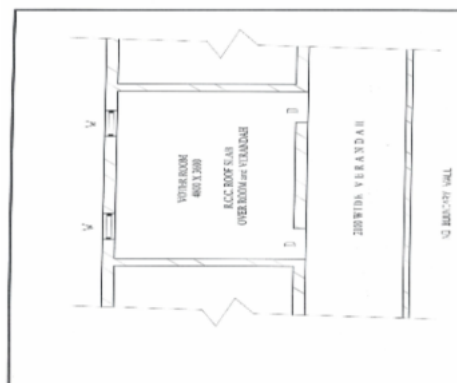

নির্বাচক নিবন্ধন আধিকারিকের স্বাক্ষর

Nazri Naksha

Google Map View

Polling Station Building Front View

Polling Station Front View

Cad View

Key MAP View

1 নাম : হেমন্ত কলা পিতার নাম: দুলাল চন্দ্র কলা বাড়ির নং : n0048 বয়স : 32 লিঙ্গ : পুরুষ	RGN1692946 ফটো উপলব্ধ	2 নাম : দুলাল চন্দ্র কলা পিতার নাম: রাখাল চন্দ্র কলা বাড়ির নং : n0048 বয়স : 61 লিঙ্গ : পুরুষ	RGN2431443 ফটো উপলব্ধ	3 নাম : মায়ী কলা স্বামীর নাম: দুলাল চন্দ্র কলা বাড়ির নং : n0048 বয়স : 58 লিঙ্গ : মহিলা	RGN2431450 ফটো উপলব্ধ
4 নাম : সুমিত্রা গায়েন স্বামীর নাম: বিকাশ গায়েন বাড়ির নং : n0017 বয়স : 40 লিঙ্গ : মহিলা	GWV2566024 ফটো উপলব্ধ	5 নাম : বিকাশ গায়েন পিতার নাম: রসময় গায়েন বাড়ির নং : n0017 বয়স : 40 লিঙ্গ : পুরুষ	GWV2018414 ফটো উপলব্ধ	6 নাম : ছবি গায়েন স্বামীর নাম: রসময় গায়েন বাড়ির নং : n0017 বয়স : 81 লিঙ্গ : মহিলা	RGN2343390 ফটো উপলব্ধ
7 নাম : সুপর্ণা রানি গায়েন পিতার নাম: বিকাশ গায়েন বাড়ির নং : এন0017 বয়স : 21 লিঙ্গ : মহিলা	RGN2927515 ফটো উপলব্ধ	8 নাম : অমিতা গায়েন স্বামীর নাম: বিশ্বজিৎ গায়েন বাড়ির নং : n0009 বয়স : 33 লিঙ্গ : মহিলা	RGN1692961 ফটো উপলব্ধ	9 নাম : বিশ্বজিৎ গায়েন পিতার নাম: পশুপতি গায়েন বাড়ির নং : n0009 বয়স : 39 লিঙ্গ : পুরুষ	GWV2565992 ফটো উপলব্ধ
10 নাম : সাবিত্রী গায়েন স্বামীর নাম: অজিত কুমার গায়েন বাড়ির নং : n0009 বয়স : 41 লিঙ্গ : মহিলা	GWV1588391 ফটো উপলব্ধ	11 নাম : শ্রীমতি গায়েন স্বামীর নাম: পশুপতি গায়েন বাড়ির নং : n0009 বয়স : 66 লিঙ্গ : মহিলা	RGN2385102 ফটো উপলব্ধ	12 নাম : অজিত কুমার গায়েন পিতার নাম: পশুপতি গায়েন বাড়ির নং : n0009 বয়স : 46 লিঙ্গ : পুরুষ	GWV2018406 ফটো উপলব্ধ
13 নাম : পলাশ গায়েন পিতার নাম: অজিত কুমার গায়েন বাড়ির নং : এন0009 বয়স : 26 লিঙ্গ : পুরুষ	RGN2236776 ফটো উপলব্ধ	14 নাম : ভোলা নাথ চক্রবর্তী পিতার নাম: রাধা গোবিন্দ চক্রবর্তী বাড়ির নং : n0019 বয়স : 47 লিঙ্গ : পুরুষ	GWV2018422 ফটো উপলব্ধ	15 নাম : কালীপদ চক্রবর্তী পিতার নাম: রাধাগোবিন্দ চক্রবর্তী বাড়ির নং : n0019 বয়স : 49 লিঙ্গ : পুরুষ	GWV1403450 ফটো উপলব্ধ
16 নাম : পুতুল চক্রবর্তী (অধিকারী) স্বামীর নাম: দেবপ্রসাদ অধিকারী বাড়ির নং : n0018 বয়স : 50 লিঙ্গ : মহিলা	RGN1300839 ফটো উপলব্ধ	17 নাম : সহদেব চক্রবর্তী পিতার নাম: লক্ষ্মণ চক্রবর্তী বাড়ির নং : n0018 বয়স : 43 লিঙ্গ : পুরুষ	GWV2250181 ফটো উপলব্ধ	18 নাম : তনুশ্রী চক্রবর্তী স্বামীর নাম: জয়দেব চক্রবর্তী বাড়ির নং : n0018 বয়স : 40 লিঙ্গ : মহিলা	GWV2566040 ফটো উপলব্ধ
19 নাম : জয়দেব চক্রবর্তী পিতার নাম: লক্ষ্মণ চক্রবর্তী বাড়ির নং : n0018 বয়স : 47 লিঙ্গ : পুরুষ	GWV2018448 ফটো উপলব্ধ	20 নাম : মায়ী চক্রবর্তী স্বামীর নাম: লক্ষ্মণ চক্রবর্তী বাড়ির নং : n0018 বয়স : 63 লিঙ্গ : মহিলা	WB/29/200/063226 ফটো উপলব্ধ	21 নাম : বাসুদেব চক্রবর্তী পিতার নাম: লালমোহন চক্রবর্তী বাড়ির নং : নং021 বয়স : 22 লিঙ্গ : পুরুষ	RGN2785707 ফটো উপলব্ধ
22 নাম : কাজলী পাহাড়ী (চক্রবর্তী) স্বামীর নাম: সহদেব পাহাড়ী (চক্রবর্তী) বাড়ির নং : n0018 বয়স : 35 লিঙ্গ : মহিলা	RGN1394139 ফটো উপলব্ধ	23 নাম : লতিকা চক্রবর্তী স্বামীর নাম: লালমোহন চক্রবর্তী বাড়ির নং : n0021 বয়স : 44 লিঙ্গ : মহিলা	GWV2566032 ফটো উপলব্ধ	24 নাম : পুতুল পানিগ্রাহী (চক্রবর্তী) স্বামীর নাম: শুকদেব চক্রবর্তী বাড়ির নং : n0020 বয়স : 33 লিঙ্গ : মহিলা	RGN1927235 ফটো উপলব্ধ
25 নাম : শুকদেব চক্রবর্তী পিতার নাম: লক্ষ্মীনারায়ণ চক্রবর্তী বাড়ির নং : n0020 বয়স : 42 লিঙ্গ : পুরুষ	GWV2572170 ফটো উপলব্ধ	26 নাম : কম্পনা চক্রবর্তী স্বামীর নাম: লক্ষ্মীনারায়ণ চক্রবর্তী বাড়ির নং : n0020 বয়স : 63 লিঙ্গ : মহিলা	WB/29/200/063108 ফটো উপলব্ধ	27 নাম : খুকু চক্রবর্তী স্বামীর নাম: মহাদেব চক্রবর্তী বাড়ির নং : n0020 বয়স : 39 লিঙ্গ : মহিলা	GWV2566057 ফটো উপলব্ধ
28 নাম : মহাদেব চক্রবর্তী পিতার নাম: লক্ষ্মীনারায়ণ চক্রবর্তী বাড়ির নং : n0020 বয়স : 48 লিঙ্গ : পুরুষ	GWV1403344 ফটো উপলব্ধ	29 নাম : লক্ষ্মীনারায়ণ চক্রবর্তী পিতার নাম: রাধাগোবিন্দ চক্রবর্তী বাড়ির নং : n0020 বয়স : 70 লিঙ্গ : পুরুষ	WB/29/200/063181 ফটো উপলব্ধ	30 নাম : শিউলী চক্রবর্তী স্বামীর নাম: ভোলানাথ চক্রবর্তী বাড়ির নং : n0019 বয়স : 39 লিঙ্গ : মহিলা	GWV2566065 ফটো উপলব্ধ