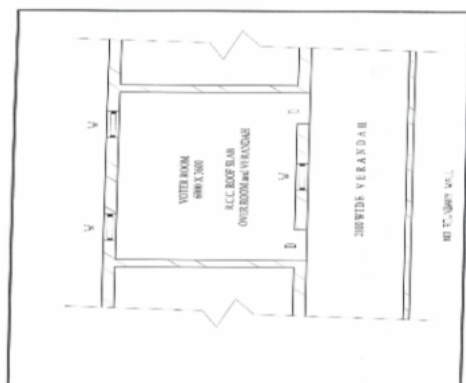

নির্বাচক নিবন্ধন আধিকারিকের স্বাক্ষর

Nazri Naksha

Google Map View

Polling Station Building Front View

Polling Station Front View

Cad View

Key MAP View

1 নাম : হেমন্ত কলা পিতার নাম: দুলাল চন্দ্র কলা বাড়ির নং : n0048 বয়স : 32 লিঙ্গ : পুরুষ	RGN1692946 ফটো উপলব্ধ	2 নাম : দুলাল চন্দ্র কলা পিতার নাম: রাখাল চন্দ্র কলা বাড়ির নং : n0048 বয়স : 61 লিঙ্গ : পুরুষ	RGN2431443 ফটো উপলব্ধ	3 নাম : মায়ী কলা স্বামীর নাম: দুলাল চন্দ্র কলা বাড়ির নং : n0048 বয়স : 58 লিঙ্গ : মহিলা	RGN2431450 ফটো উপলব্ধ
4 নাম : সুমিত্রা গায়েন স্বামীর নাম: বিকাশ গায়েন বাড়ির নং : n0017 বয়স : 40 লিঙ্গ : মহিলা	GWV2566024 ফটো উপলব্ধ	5 নাম : বিকাশ গায়েন পিতার নাম: রসময় গায়েন বাড়ির নং : n0017 বয়স : 40 লিঙ্গ : পুরুষ	GWV2018414 ফটো উপলব্ধ	6 নাম : ছবি গায়েন স্বামীর নাম: রসময় গায়েন বাড়ির নং : n0017 বয়স : 81 লিঙ্গ : মহিলা	RGN2343390 ফটো উপলব্ধ
7 নাম : সুপর্ণা রানি গায়েন পিতার নাম: বিকাশ গায়েন বাড়ির নং : এন0017 বয়স : 21 লিঙ্গ : মহিলা	RGN2927515 ফটো উপলব্ধ	8 নাম : অমিতা গায়েন স্বামীর নাম: বিশ্বজিৎ গায়েন বাড়ির নং : n0009 বয়স : 33 লিঙ্গ : মহিলা	RGN1692961 ফটো উপলব্ধ	9 নাম : বিশ্বজিৎ গায়েন পিতার নাম: পশুপতি গায়েন বাড়ির নং : n0009 বয়স : 39 লিঙ্গ : পুরুষ	GWV2565992 ফটো উপলব্ধ
10 নাম : সাবিত্রী গায়েন স্বামীর নাম: অজিত কুমার গায়েন বাড়ির নং : n0009 বয়স : 41 লিঙ্গ : মহিলা	GWV1588391 ফটো উপলব্ধ	11 নাম : শ্রীমতি গায়েন স্বামীর নাম: পশুপতি গায়েন বাড়ির নং : n0009 বয়স : 66 লিঙ্গ : মহিলা	RGN2385102 ফটো উপলব্ধ	12 নাম : অজিত কুমার গায়েন পিতার নাম: পশুপতি গায়েন বাড়ির নং : n0009 বয়স : 46 লিঙ্গ : পুরুষ	GWV2018406 ফটো উপলব্ধ
13 নাম : পলাশ গায়েন পিতার নাম: অজিত কুমার গায়েন বাড়ির নং : এন0009 বয়স : 26 লিঙ্গ : পুরুষ	RGN2236776 ফটো উপলব্ধ	14 নাম : ভোলা নাথ চক্রবর্তী পিতার নাম: রাধা গোবিন্দ চক্রবর্তী বাড়ির নং : n0019 বয়স : 47 লিঙ্গ : পুরুষ	GWV2018422 ফটো উপলব্ধ	15 নাম : কালীপদ চক্রবর্তী পিতার নাম: রাধাগোবিন্দ চক্রবর্তী বাড়ির নং : n0019 বয়স : 49 লিঙ্গ : পুরুষ	GWV1403450 ফটো উপলব্ধ
16 নাম : পুতুল চক্রবর্তী (অধিকারী) স্বামীর নাম: দেবপ্রসাদ অধিকারী বাড়ির নং : n0018 বয়স : 50 লিঙ্গ : মহিলা	RGN1300839 ফটো উপলব্ধ	17 নাম : সহদেব চক্রবর্তী পিতার নাম: লক্ষ্মণ চক্রবর্তী বাড়ির নং : n0018 বয়স : 43 লিঙ্গ : পুরুষ	GWV2250181 ফটো উপলব্ধ	18 নাম : তনুশ্রী চক্রবর্তী স্বামীর নাম: জয়দেব চক্রবর্তী বাড়ির নং : n0018 বয়স : 40 লিঙ্গ : মহিলা	GWV2566040 ফটো উপলব্ধ
19 নাম : জয়দেব চক্রবর্তী পিতার নাম: লক্ষ্মণ চক্রবর্তী বাড়ির নং : n0018 বয়স : 47 লিঙ্গ : পুরুষ	GWV2018448 ফটো উপলব্ধ	20 নাম : মায়ী চক্রবর্তী স্বামীর নাম: লক্ষ্মণ চক্রবর্তী বাড়ির নং : n0018 বয়স : 63 লিঙ্গ : মহিলা	WB/29/200/063226 ফটো উপলব্ধ	21 নাম : বাসুদেব চক্রবর্তী পিতার নাম: লালমোহন চক্রবর্তী বাড়ির নং : নং021 বয়স : 22 লিঙ্গ : পুরুষ	RGN2785707 ফটো উপলব্ধ
22 নাম : কাজলী পাহাড়ী (চক্রবর্তী) স্বামীর নাম: সহদেব পাহাড়ী (চক্রবর্তী) বাড়ির নং : n0018 বয়স : 35 লিঙ্গ : মহিলা	RGN1394139 ফটো উপলব্ধ	23 নাম : লতিকা চক্রবর্তী স্বামীর নাম: লালমোহন চক্রবর্তী বাড়ির নং : n0021 বয়স : 44 লিঙ্গ : মহিলা	GWV2566032 ফটো উপলব্ধ	24 নাম : পুতুল পানিগ্রাহী (চক্রবর্তী) স্বামীর নাম: শুকদেব চক্রবর্তী বাড়ির নং : n0020 বয়স : 33 লিঙ্গ : মহিলা	RGN1927235 ফটো উপলব্ধ
25 নাম : শুকদেব চক্রবর্তী পিতার নাম: লক্ষ্মীনারায়ণ চক্রবর্তী বাড়ির নং : n0020 বয়স : 42 লিঙ্গ : পুরুষ	GWV2572170 ফটো উপলব্ধ	26 নাম : কম্পনা চক্রবর্তী স্বামীর নাম: লক্ষ্মীনারায়ণ চক্রবর্তী বাড়ির নং : n0020 বয়স : 63 লিঙ্গ : মহিলা	WB/29/200/063108 ফটো উপলব্ধ	27 নাম : খুকু চক্রবর্তী স্বামীর নাম: মহাদেব চক্রবর্তী বাড়ির নং : n0020 বয়স : 39 লিঙ্গ : মহিলা	GWV2566057 ফটো উপলব্ধ
28 নাম : মহাদেব চক্রবর্তী পিতার নাম: লক্ষ্মীনারায়ণ চক্রবর্তী বাড়ির নং : n0020 বয়স : 48 লিঙ্গ : পুরুষ	GWV1403344 ফটো উপলব্ধ	29 নাম : লক্ষ্মীনারায়ণ চক্রবর্তী পিতার নাম: রাধাগোবিন্দ চক্রবর্তী বাড়ির নং : n0020 বয়স : 70 লিঙ্গ : পুরুষ	WB/29/200/063181 ফটো উপলব্ধ	30 নাম : শিউলী চক্রবর্তী স্বামীর নাম: ভোলানাথ চক্রবর্তী বাড়ির নং : n0019 বয়স : 39 লিঙ্গ : মহিলা	GWV2566065 ফটো উপলব্ধ