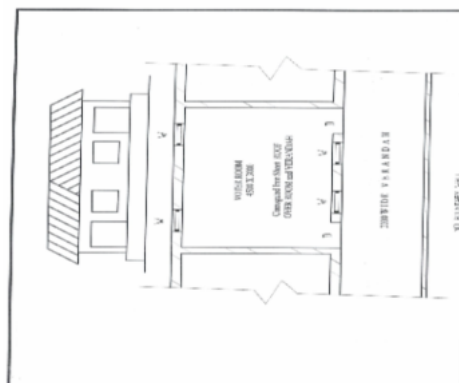

নির্বাচক নিবন্ধন আধিকারিকের স্বাক্ষর

Nazri Naksha

Google Map View

Polling Station Building Front View

Polling Station Front View

Cad View

Key MAP View

1 নাম : সুপিয়া বিবি স্বামীর নাম: সেক সফিউদ্দিন বাড়ির নং : n0173 বয়স : মহিলা	RGN1693308 ফটো উপলব্ধ	2 নাম : জয়তুন বিবি স্বামীর নাম: ইউনুস খাঁ বাড়ির নং : n0179 বয়স : 55 লিঙ্গ : মহিলা	LBT1807072 ফটো উপলব্ধ	3 নাম : মফেজা বিবি স্বামীর নাম: সেক আয়নল বাড়ির নং : n0183 বয়স : 43 লিঙ্গ : মহিলা	LBT1807247 ফটো উপলব্ধ
4 নাম : দিপালী মাইতি(সাহ) স্বামীর নাম: দীপঙ্কর সাহ বাড়ির নং : n0184 বয়স : 40 লিঙ্গ : মহিলা	GWV2679736 ফটো উপলব্ধ	5 নাম : সেক সফিউদ্দিন পিতার নাম: সেক লুৎফর বাড়ির নং : n0172 বয়স : 52 লিঙ্গ : পুরুষ	RGN1693290 ফটো উপলব্ধ	6 নাম : জুলি খাতুন বিবি স্বামীর নাম: সেক আক্রম আলি বাড়ির নং : এন0197 বয়স : 25 লিঙ্গ : মহিলা	RGN2649499 ফটো উপলব্ধ
7 নাম : সেক আফসেক আলি পিতার নাম: সেক নাজির আলি বাড়ির নং : এন0198 বয়স : 29 লিঙ্গ : পুরুষ	RGN2262590 ফটো উপলব্ধ	8 নাম : আহিয়া বিবি স্বামীর নাম: নাজির আলি সেক বাড়ির নং : n0199 বয়স : 55 লিঙ্গ : মহিলা	WB/29/199/429320 ফটো উপলব্ধ	9 নাম : সেক নাজির আলি পিতার নাম: সেক জামসেদ আলি বাড়ির নং : n0198 বয়স : 62 লিঙ্গ : পুরুষ	LBT1372382 ফটো উপলব্ধ
10 নাম : সেক আক্রম আলি পিতার নাম: সেক নাজির আলি বাড়ির নং : n0197 বয়স : 32 লিঙ্গ : পুরুষ	RGN1679026 ফটো উপলব্ধ	11 নাম : সেক আয়নল পিতার নাম: সেক জসিমুদ্দিন বাড়ির নং : N0183 বয়স : 48 লিঙ্গ : পুরুষ	RGN1525062 ফটো উপলব্ধ	12 নাম : পুজা অধিকারী স্বামীর নাম: আশীষ অধিকারী বাড়ির নং : এন0037 বয়স : 24 লিঙ্গ : মহিলা	RGN2641041 ফটো উপলব্ধ
13 নাম : অভিজিৎ অধিকারী পিতার নাম: শশধর অধিকারী বাড়ির নং : N0022 বয়স : 27 লিঙ্গ : পুরুষ	RGN2204782 ফটো উপলব্ধ	14 নাম : শশধর অধিকারী পিতার নাম: সুধীর অধিকারী বাড়ির নং : n0022 বয়স : 62 লিঙ্গ : পুরুষ	RGN2650794 ফটো উপলব্ধ	15 নাম : অতসী দাস পিতার নাম: সহদেব দাস বাড়ির নং : n0022 বয়স : 31 লিঙ্গ : মহিলা	RGN1921733 ফটো উপলব্ধ
16 নাম : বুল্টি উপাধ্যায় অধিকারী স্বামীর নাম: গোপাল অধিকারী বাড়ির নং : n0035 বয়স : 35 লিঙ্গ : মহিলা	RGN2021855 ফটো উপলব্ধ	17 নাম : কমলা অধিকারী স্বামীর নাম: শংকর অধিকারী বাড়ির নং : n0036 বয়স : 62 লিঙ্গ : মহিলা	RGN2768380 ফটো উপলব্ধ	18 নাম : দেবশীষ অধিকারী পিতার নাম: শশধর অধিকারী বাড়ির নং : n0022 বয়স : 37 লিঙ্গ : পুরুষ	RGN1927474 ফটো উপলব্ধ
19 নাম : শুভাশীষ অধিকারী পিতার নাম: শশধর অধিকারী বাড়ির নং : n0022 বয়স : 34 লিঙ্গ : পুরুষ	RGN1927508 ফটো উপলব্ধ	20 নাম : সুপ্রিয়া মন্ডল পিতার নাম: পূর্ণচন্দ্র মন্ডল বাড়ির নং : এন0060 বয়স : 21 লিঙ্গ : মহিলা	RGN2932317 ফটো উপলব্ধ	21 নাম : সুকুমার অধিকারী পিতার নাম: মানিক অধিকারী বাড়ির নং : n0035 বয়স : 69 লিঙ্গ : পুরুষ	WB/29/200/072053 ফটো উপলব্ধ
22 নাম : অনিমা অধিকারী স্বামীর নাম: সুকুমার অধিকারী বাড়ির নং : n0035 বয়স : 62 লিঙ্গ : মহিলা	WB/29/200/072241 ফটো উপলব্ধ	23 নাম : গোপাল অধিকারী পিতার নাম: সুকুমার অধিকারী বাড়ির নং : n0035 বয়স : 41 লিঙ্গ : পুরুষ	GWV2566693 ফটো উপলব্ধ	24 নাম : শুকদেব অধিকারী পিতার নাম: শংকর অধিকারী বাড়ির নং : n0036 বয়স : 32 লিঙ্গ : পুরুষ	RGN1693431 ফটো উপলব্ধ
25 নাম : রবীন্দ্রনাথ অধিকারী পিতার নাম: সুধীর অধিকারী বাড়ির নং : n0037 বয়স : 67 লিঙ্গ : পুরুষ	WB/29/200/072146 ফটো উপলব্ধ	26 নাম : মীরারানী অধিকারী স্বামীর নাম: রবীন্দ্রনাথ অধিকারী বাড়ির নং : n0037 বয়স : 59 লিঙ্গ : মহিলা	WB/29/200/072144 ফটো উপলব্ধ	27 নাম : আশীষ অধিকারী পিতার নাম: রবীন্দ্রনাথ অধিকারী বাড়ির নং : n0037 বয়স : 35 লিঙ্গ : পুরুষ	RGN1606268 ফটো উপলব্ধ
28 নাম : সেক নজির আলি পিতার নাম: সেক জব্বার আলি বাড়ির নং : এন0037 বয়স : পুরুষ	GWV2247773 ফটো উপলব্ধ	29 নাম : বিশ্বনাথ কর মায়ের নাম: বন্দনা কর বাড়ির নং : নং100 বয়স : 23 লিঙ্গ : পুরুষ	RGN2807162 ফটো উপলব্ধ	30 নাম : খুকুমনি বারিক স্বামীর নাম: শম্ভু বারিক বাড়ির নং : নং000 বয়স : 42 লিঙ্গ : মহিলা	AKQ1908763 ফটো উপলব্ধ