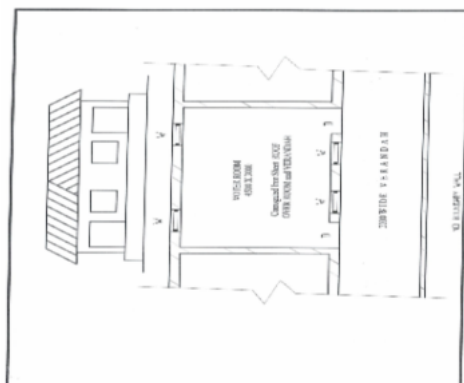

নির্বাচক নিবন্ধন আধিকারিকের স্বাক্ষর

Nazri Naksha

Google Map View

Polling Station Building Front View

Polling Station Front View

Cad View

Key MAP View

1 নাম : সুপিয়া বিবি স্বামীর নাম: সেক সফিউদ্দিন বাড়ির নং : n0173 বয়স : মহিলা	RGN1693308 ফটো উপলব্ধ	2 নাম : জয়তুন বিবি স্বামীর নাম: ইউনুস খাঁ বাড়ির নং : n0179 বয়স : 55 লিঙ্গ : মহিলা	LBT1807072 ফটো উপলব্ধ	3 নাম : মফেজা বিবি স্বামীর নাম: সেক আয়নল বাড়ির নং : n0183 বয়স : 43 লিঙ্গ : মহিলা	LBT1807247 ফটো উপলব্ধ
4 নাম : দিপালী মাইতি(সাহ) স্বামীর নাম: দীপঙ্কর সাহ বাড়ির নং : n0184 বয়স : 40 লিঙ্গ : মহিলা	GWV2679736 ফটো উপলব্ধ	5 নাম : সেক সফিউদ্দিন পিতার নাম: সেক লুৎফর বাড়ির নং : n0172 বয়স : 52 লিঙ্গ : পুরুষ	RGN1693290 ফটো উপলব্ধ	6 নাম : জুলি খাতুন বিবি স্বামীর নাম: সেক আক্রম আলি বাড়ির নং : এন0197 বয়স : 25 লিঙ্গ : মহিলা	RGN2649499 ফটো উপলব্ধ
7 নাম : সেক আফসেক আলি পিতার নাম: সেক নাজির আলি বাড়ির নং : এন0198 বয়স : 29 লিঙ্গ : পুরুষ	RGN2262590 ফটো উপলব্ধ	8 নাম : আহিয়া বিবি স্বামীর নাম: নাজির আলি সেক বাড়ির নং : n0199 বয়স : 55 লিঙ্গ : মহিলা	WB/29/199/429320 ফটো উপলব্ধ	9 নাম : সেক নাজির আলি পিতার নাম: সেক জামসেদ আলি বাড়ির নং : n0198 বয়স : 62 লিঙ্গ : পুরুষ	LBT1372382 ফটো উপলব্ধ
10 নাম : সেক আক্রম আলি পিতার নাম: সেক নাজির আলি বাড়ির নং : n0197 বয়স : 32 লিঙ্গ : পুরুষ	RGN1679026 ফটো উপলব্ধ	11 নাম : সেক আয়নল পিতার নাম: সেক জসিমুদ্দিন বাড়ির নং : N0183 বয়স : 48 লিঙ্গ : পুরুষ	RGN1525062 ফটো উপলব্ধ	12 নাম : পুজা অধিকারী স্বামীর নাম: আশীষ অধিকারী বাড়ির নং : এন0037 বয়স : 24 লিঙ্গ : মহিলা	RGN2641041 ফটো উপলব্ধ
13 নাম : অভিজিৎ অধিকারী পিতার নাম: শশধর অধিকারী বাড়ির নং : N0022 বয়স : 27 লিঙ্গ : পুরুষ	RGN2204782 ফটো উপলব্ধ	14 নাম : শশধর অধিকারী পিতার নাম: সুধীর অধিকারী বাড়ির নং : n0022 বয়স : 62 লিঙ্গ : পুরুষ	RGN2650794 ফটো উপলব্ধ	15 নাম : অতসী দাস পিতার নাম: সহদেব দাস বাড়ির নং : n0022 বয়স : 31 লিঙ্গ : মহিলা	RGN1921733 ফটো উপলব্ধ
16 নাম : বুল্টি উপাধ্যায় অধিকারী স্বামীর নাম: গোপাল অধিকারী বাড়ির নং : n0035 বয়স : 35 লিঙ্গ : মহিলা	RGN2021855 ফটো উপলব্ধ	17 নাম : কমলা অধিকারী স্বামীর নাম: শংকর অধিকারী বাড়ির নং : n0036 বয়স : 62 লিঙ্গ : মহিলা	RGN2768380 ফটো উপলব্ধ	18 নাম : দেবশীষ অধিকারী পিতার নাম: শশধর অধিকারী বাড়ির নং : n0022 বয়স : 37 লিঙ্গ : পুরুষ	RGN1927474 ফটো উপলব্ধ
19 নাম : শুভাশীষ অধিকারী পিতার নাম: শশধর অধিকারী বাড়ির নং : n0022 বয়স : 34 লিঙ্গ : পুরুষ	RGN1927508 ফটো উপলব্ধ	20 নাম : সুপ্রিয়া মন্ডল পিতার নাম: পূর্ণচন্দ্র মন্ডল বাড়ির নং : এন0060 বয়স : 21 লিঙ্গ : মহিলা	RGN2932317 ফটো উপলব্ধ	21 নাম : সুকুমার অধিকারী পিতার নাম: মানিক অধিকারী বাড়ির নং : n0035 বয়স : 69 লিঙ্গ : পুরুষ	WB/29/200/072053 ফটো উপলব্ধ
22 নাম : অনিমা অধিকারী স্বামীর নাম: সুকুমার অধিকারী বাড়ির নং : n0035 বয়স : 62 লিঙ্গ : মহিলা	WB/29/200/072241 ফটো উপলব্ধ	23 নাম : গোপাল অধিকারী পিতার নাম: সুকুমার অধিকারী বাড়ির নং : n0035 বয়স : 41 লিঙ্গ : পুরুষ	GWV2566693 ফটো উপলব্ধ	24 নাম : শুকদেব অধিকারী পিতার নাম: শংকর অধিকারী বাড়ির নং : n0036 বয়স : 32 লিঙ্গ : পুরুষ	RGN1693431 ফটো উপলব্ধ
25 নাম : রবীন্দ্রনাথ অধিকারী পিতার নাম: সুধীর অধিকারী বাড়ির নং : n0037 বয়স : 67 লিঙ্গ : পুরুষ	WB/29/200/072146 ফটো উপলব্ধ	26 নাম : মীরারানী অধিকারী স্বামীর নাম: রবীন্দ্রনাথ অধিকারী বাড়ির নং : n0037 বয়স : 59 লিঙ্গ : মহিলা	WB/29/200/072144 ফটো উপলব্ধ	27 নাম : আশীষ অধিকারী পিতার নাম: রবীন্দ্রনাথ অধিকারী বাড়ির নং : n0037 বয়স : 35 লিঙ্গ : পুরুষ	RGN1606268 ফটো উপলব্ধ
28 নাম : সেক নজির আলি পিতার নাম: সেক জব্বার আলি বাড়ির নং : এন0037 বয়স : পুরুষ	GWV2247773 ফটো উপলব্ধ	29 নাম : বিশ্বনাথ কর মায়ের নাম: বন্দনা কর বাড়ির নং : নং100 বয়স : 23 লিঙ্গ : পুরুষ	RGN2807162 ফটো উপলব্ধ	30 নাম : খুকুমনি বারিক স্বামীর নাম: শম্ভু বারিক বাড়ির নং : নং000 বয়স : 42 লিঙ্গ : মহিলা	AKQ1908763 ফটো উপলব্ধ