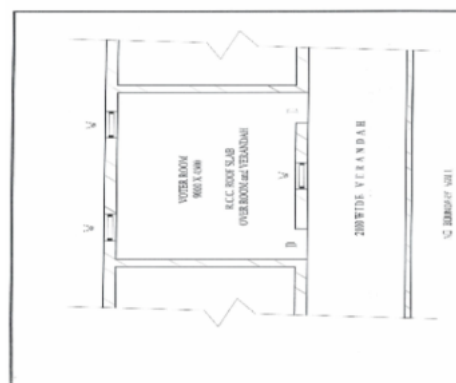

নির্বাচক নিবন্ধন আধিকারিকের স্বাক্ষর

Nazri Naksha

Google Map View

Polling Station Building Front View

Polling Station Front View

Cad View

Key MAP View

<p>Q 1</p> <p>নাম : কাঞ্চন অধিকারী স্বামীর নাম : ভাগবত অধিকারী বাড়ির নং : বয়স : 70 লিঙ্গ : মহিলা</p> <p>ফটো উপলব্ধ</p> <p>GWV2259661</p>	<p>Q 2</p> <p>নাম : নিরুপমা চক্রবর্তী (অধিকারী) স্বামীর নাম : স্বপন অধিকারী বাড়ির নং : বয়স : 37 লিঙ্গ : মহিলা</p> <p>ফটো উপলব্ধ</p> <p>RGN1824382</p>	<p>Q 3</p> <p>নাম : তপন অধিকারী পিতার নাম : ভাগবত অধিকারী বাড়ির নং : বয়স : 44 লিঙ্গ : পুরুষ</p> <p>ফটো উপলব্ধ</p> <p>GWV2575405</p>
<p>Q 4</p> <p>নাম : স্বপন অধিকারী পিতার নাম : ভাগবত অধিকারী বাড়ির নং : বয়স : 46 লিঙ্গ : পুরুষ</p> <p>ফটো উপলব্ধ</p> <p>GWV2467736</p>	<p>5</p> <p>নাম : দীপক কুমার বাগাল পিতার নাম : সুনীল বাগাল বাড়ির নং : n0087 বয়স : 38 লিঙ্গ : পুরুষ</p> <p>ফটো উপলব্ধ</p> <p>RGN1398965</p>	<p>6</p> <p>নাম : শক্তিপদ বাগাল পিতার নাম : সুনীল বাগাল বাড়ির নং : n0087 বয়স : 33 লিঙ্গ : পুরুষ</p> <p>ফটো উপলব্ধ</p> <p>RGN1607969</p>
<p>7</p> <p>নাম : মামনি বাগাল স্বামীর নাম : শক্তিপদ বাগাল বাড়ির নং : n0087 বয়স : 32 লিঙ্গ : মহিলা</p> <p>ফটো উপলব্ধ</p> <p>RGN1899707</p>	<p>8</p> <p>নাম : হারু বাগাল পিতার নাম : অনিল বাগাল বাড়ির নং : n0087 বয়স : 37 লিঙ্গ : পুরুষ</p> <p>ফটো উপলব্ধ</p> <p>RGN1904267</p>	<p>9</p> <p>নাম : সুতপা রায়(বাগাল) স্বামীর নাম : হারু বাগাল বাড়ির নং : n0087 বয়স : 37 লিঙ্গ : মহিলা</p> <p>ফটো উপলব্ধ</p> <p>RGN1904275</p>
<p>10</p> <p>নাম : ভক্তিপদ বাগাল মায়ের নাম : সন্ধ্যা বাগাল বাড়ির নং : n0087 বয়স : 31 লিঙ্গ : পুরুষ</p> <p>ফটো উপলব্ধ</p> <p>RGN1929868</p>	<p>11</p> <p>নাম : রুপসী মাহার বাগাল স্বামীর নাম : দীপক কুমার বাগাল বাড়ির নং : n0087 বয়স : 26 লিঙ্গ : মহিলা</p> <p>ফটো উপলব্ধ</p> <p>RGN2574101</p>	<p>12</p> <p>নাম : সন্ধ্যা অহিরি বাগাল স্বামীর নাম : সুনীল বাগাল বাড়ির নং : n0087 বয়স : 57 লিঙ্গ : মহিলা</p> <p>ফটো উপলব্ধ</p> <p>RGN1697747</p>
<p>13</p> <p>নাম : প্রবীর আদক পিতার নাম : নন্দলাল আদক বাড়ির নং : n0211 বয়স : 36 লিঙ্গ : পুরুষ</p> <p>ফটো উপলব্ধ</p> <p>RGN1607670</p>	<p>14</p> <p>নাম : মনিদীপা আদক স্বামীর নাম : চিরঞ্জিৎ আদক বাড়ির নং : n0265 বয়স : 31 লিঙ্গ : মহিলা</p> <p>ফটো উপলব্ধ</p> <p>UOR1639731</p>	<p>15</p> <p>নাম : রাখি আদক স্বামীর নাম : প্রসেনজিৎ আদক বাড়ির নং : n0265 বয়স : 26 লিঙ্গ : মহিলা</p> <p>ফটো উপলব্ধ</p> <p>RGN2526333</p>
<p>16</p> <p>নাম : পূজা আদক পিতার নাম : মধুসূদন আদক বাড়ির নং : n0149 বয়স : 27 লিঙ্গ : মহিলা</p> <p>ফটো উপলব্ধ</p> <p>RGN2509248</p>	<p>17</p> <p>নাম : কবিতা আদক স্বামীর নাম : মনোজ আদক বাড়ির নং : n0266 বয়স : 55 লিঙ্গ : মহিলা</p> <p>ফটো উপলব্ধ</p> <p>GWV0024729</p>	<p>18</p> <p>নাম : গীতারানী আদক স্বামীর নাম : চণ্ডীচরন আদক বাড়ির নং : n0148 বয়স : 68 লিঙ্গ : মহিলা</p> <p>ফটো উপলব্ধ</p> <p>WB/29/200/093114</p>
<p>19</p> <p>নাম : কালীপদ আদক পিতার নাম : চণ্ডীচরন আদক বাড়ির নং : n0148 বয়স : 53 লিঙ্গ : পুরুষ</p> <p>ফটো উপলব্ধ</p> <p>RGN2956431</p>	<p>20</p> <p>নাম : রুমা আদক স্বামীর নাম : কালীপদ আদক বাড়ির নং : n0148 বয়স : 39 লিঙ্গ : মহিলা</p> <p>ফটো উপলব্ধ</p> <p>RGN0402156</p>	<p>21</p> <p>নাম : শ্যামল কুমার আদক পিতার নাম : চণ্ডীচরন আদক বাড়ির নং : n0148 বয়স : 52 লিঙ্গ : পুরুষ</p> <p>ফটো উপলব্ধ</p> <p>WB/29/200/093211</p>
<p>22</p> <p>নাম : সোমারানী আদক স্বামীর নাম : শ্যামল কুমার আদক বাড়ির নং : n0148 বয়স : 41 লিঙ্গ : মহিলা</p> <p>ফটো উপলব্ধ</p> <p>RGN1398825</p>	<p>23</p> <p>নাম : সাহেব কয়াল পিতার নাম : লালু কয়াল বাড়ির নং : n0148 বয়স : 36 লিঙ্গ : পুরুষ</p> <p>ফটো উপলব্ধ</p> <p>RGN1398908</p>	<p>24</p> <p>নাম : মধুসূদন আদক পিতার নাম : জীবন আদক বাড়ির নং : n0149 বয়স : 61 লিঙ্গ : পুরুষ</p> <p>ফটো উপলব্ধ</p> <p>RGN2344554</p>
<p>25</p> <p>নাম : কাজল আদক স্বামীর নাম : মধুসূদন আদক বাড়ির নং : n0149 বয়স : 59 লিঙ্গ : মহিলা</p> <p>ফটো উপলব্ধ</p> <p>WB/29/200/093292</p>	<p>26</p> <p>নাম : মিনু কুইল্যা (করন) স্বামীর নাম : কমল করন বাড়ির নং : n0149 বয়স : 34 লিঙ্গ : মহিলা</p> <p>ফটো উপলব্ধ</p> <p>RGN1697465</p>	<p>27</p> <p>নাম : বিশুনাথ আদক পিতার নাম : মধুসূদন আদক বাড়ির নং : n0149 বয়স : 33 লিঙ্গ : পুরুষ</p> <p>ফটো উপলব্ধ</p> <p>RGN1697317</p>
<p>28</p> <p>নাম : বসন আদক পিতার নাম : জীবন আদক বাড়ির নং : n0151 বয়স : 69 লিঙ্গ : পুরুষ</p> <p>ফটো উপলব্ধ</p> <p>WB/29/200/093079</p>	<p>29</p> <p>নাম : কম্পনা আদক স্বামীর নাম : বসন আদক বাড়ির নং : n0151 বয়স : 58 লিঙ্গ : মহিলা</p> <p>ফটো উপলব্ধ</p> <p>WB/29/200/093116</p>	<p>30</p> <p>নাম : সমীর আদক পিতার নাম : বসন আদক বাড়ির নং : n0151 বয়স : 42 লিঙ্গ : পুরুষ</p> <p>ফটো উপলব্ধ</p> <p>GWV2569325</p>