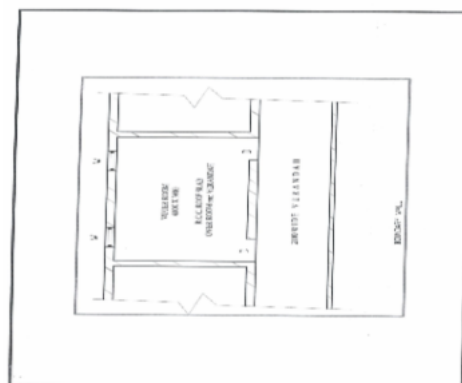

নির্বাচক নিবন্ধন আধিকারিকের স্বাক্ষর

Nazri Naksha

Google Map View

Polling Station Building Front View

Polling Station Front View

Cad View

Key MAP View

1 নাম : আশীষ মাইতি পিতার নাম: অশোক মাইতি বাড়ির নং : n0053 বয়স : 40 লিঙ্গ : পুরুষ	RGN0417113 ফটো উপলব্ধ	2 নাম : বীনা ঘোড়াই (মাইতি) স্বামীর নাম: আশীষ মাইতি বাড়ির নং : n0053 বয়স : 34 লিঙ্গ : মহিলা	RGN1825215 ফটো উপলব্ধ	3 নাম : দিলীপকুমার মাইতি পিতার নাম: সুধীর মাইতি বাড়ির নং : n0053 বয়স : 59 লিঙ্গ : পুরুষ	WB/29/200/165623 ফটো উপলব্ধ
4 নাম : অর্চনা মাইতি স্বামীর নাম: দিলীপ মাইতি বাড়ির নং : n0053 বয়স : 43 লিঙ্গ : মহিলা	GWV2291565 ফটো উপলব্ধ	5 নাম : পার্বতী মাইতি স্বামীর নাম: রবীন্দ্রনাথ মাইতি বাড়ির নং : n0053 বয়স : 31 লিঙ্গ : মহিলা	RGN1986173 ফটো উপলব্ধ	6 নাম : আরতি মাইতি স্বামীর নাম: অশোক মাইতি বাড়ির নং : n0053 বয়স : 56 লিঙ্গ : মহিলা	RGN2396604 ফটো উপলব্ধ
7 নাম : অশোক মাইতি পিতার নাম: সুধীর মাইতি বাড়ির নং : n0053 বয়স : 64 লিঙ্গ : পুরুষ	RGN2396521 ফটো উপলব্ধ	8 নাম : চণ্ডীবালা বেরা স্বামীর নাম: রাম বেরা বাড়ির নং : n0053 বয়স : 69 লিঙ্গ : মহিলা	WB/29/200/165540 ফটো উপলব্ধ	9 নাম : রবীন্দ্রনাথ মাইতি পিতার নাম: অশোক মাইতি বাড়ির নং : n0053 বয়স : 38 লিঙ্গ : পুরুষ	GWV2578623 ফটো উপলব্ধ
10 নাম : দীপিকা মাইতি পিতার নাম: দিলীপ মাইতি বাড়ির নং : এন0053 বয়স : 21 লিঙ্গ : মহিলা	RGN2916799 ফটো উপলব্ধ	11 নাম : নিলাঞ্জনা কুণ্ডু স্বামীর নাম: বিশ্বনাথ কুণ্ডু বাড়ির নং : n0114 বয়স : 31 লিঙ্গ : মহিলা	RGN1930650 ফটো উপলব্ধ	12 নাম : বিশ্বনাথ কুণ্ডু পিতার নাম: দুলাল কুণ্ডু বাড়ির নং : n0116 বয়স : 43 লিঙ্গ : পুরুষ	GWV2055507 ফটো উপলব্ধ
13 নাম : অসিত খাঁড়া পিতার নাম: গৌরহরি খাঁড়া বাড়ির নং : n0007 বয়স : 55 লিঙ্গ : পুরুষ	WB/29/200/165127 ফটো উপলব্ধ	14 নাম : বেলারাণী খাঁড়া স্বামীর নাম: অসিত খাঁড়া বাড়ির নং : n0007 বয়স : 51 লিঙ্গ : মহিলা	WB/29/200/165128 ফটো উপলব্ধ	15 নাম : নারায়ণ জানা পিতার নাম: বিষ্ণুপদ জানা বাড়ির নং : n0007 বয়স : 53 লিঙ্গ : পুরুষ	WB/29/200/165544 ফটো উপলব্ধ
16 নাম : প্রসেনজিৎ খাঁড়া পিতার নাম: গোপাল খাঁড়া বাড়ির নং : n0112 বয়স : 40 লিঙ্গ : পুরুষ	RGN1825124 ফটো উপলব্ধ	17 নাম : চন্দনা জানা স্বামীর নাম: নারায়ণ জানা বাড়ির নং : n0007 বয়স : 48 লিঙ্গ : মহিলা	GWV2054849 ফটো উপলব্ধ	18 নাম : শুভঙ্কর খাঁড়া পিতার নাম: অসিত কুমার খাঁড়া বাড়ির নং : NO007 বয়স : 28 লিঙ্গ : পুরুষ	RGN2109130 ফটো উপলব্ধ
19 নাম : সন্ধ্যা গুছাইত স্বামীর নাম: লব গুছাইত বাড়ির নং : n0016 বয়স : 72 লিঙ্গ : মহিলা	WB/29/200/165489 ফটো উপলব্ধ	20 নাম : রামানন্দ গুছাইত পিতার নাম: লব গুছাইত বাড়ির নং : n0016 বয়স : 40 লিঙ্গ : পুরুষ	GWV2578649 ফটো উপলব্ধ	21 নাম : রীনা জানা গুছাইত স্বামীর নাম: রামানন্দ গুছাইত বাড়ির নং : n0016 বয়স : 34 লিঙ্গ : মহিলা	RGN1699024 ফটো উপলব্ধ
22 নাম : মেনকা গুছাইত স্বামীর নাম: কুশধ্বজ গুছাইত বাড়ির নং : n0015 বয়স : 63 লিঙ্গ : মহিলা	WB/29/200/165177 ফটো উপলব্ধ	23 নাম : মন্দা গুছাইত স্বামীর নাম: কুশধ্বজ গুছাইত বাড়ির নং : n0015 বয়স : 61 লিঙ্গ : মহিলা	WB/29/200/165042 ফটো উপলব্ধ	24 নাম : খোকন গুছাইত পিতার নাম: কুশধ্বজ গুছাইত বাড়ির নং : n0015 বয়স : 40 লিঙ্গ : পুরুষ	GWV2474146 ফটো উপলব্ধ
25 নাম : মৌমিতা সামন্ত (গুছাইত) স্বামীর নাম: খোকন গুছাইত বাড়ির নং : n0015 বয়স : 34 লিঙ্গ : মহিলা	RGN1608520 ফটো উপলব্ধ	26 নাম : রামপদ গুড়্যা পিতার নাম: মনুখ গুড়্যা বাড়ির নং : n0097 বয়স : 66 লিঙ্গ : পুরুষ	RGN2335768 ফটো উপলব্ধ	27 নাম : কুমা গুড়্যা পিতার নাম: রামপদ গুড়্যা বাড়ির নং : n0097 বয়স : 34 লিঙ্গ : মহিলা	RGN1825199 ফটো উপলব্ধ
28 নাম : লক্ষ্মণ গুড়্যা পিতার নাম: মনুখ গুড়্যা বাড়ির নং : n0097 বয়স : 56 লিঙ্গ : পুরুষ	WB/29/200/165077 ফটো উপলব্ধ	29 নাম : সুপর্ণা গুড়্যা স্বামীর নাম: লক্ষ্মণ গুড়্যা বাড়ির নং : n0097 বয়স : 42 লিঙ্গ : মহিলা	GWV2291433 ফটো উপলব্ধ	30 নাম : ভরত গুড়্যা পিতার নাম: মনুখ গুড়্যা বাড়ির নং : n0097 বয়স : 44 লিঙ্গ : পুরুষ	GWV2291425 ফটো উপলব্ধ