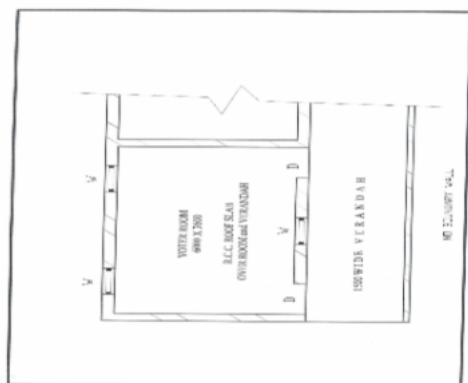

নির্বাচক নিবন্ধন আধিকারিকের স্বাক্ষর

Nazri Naksha

Google Map View

Polling Station Building Front View

Polling Station Front View

Cad View

Key MAP View

1 নাম : জয়া চ্যাটার্জী স্বামীর নাম : শম্ভু চ্যাটার্জী বাড়ির নং : n0084 বয়স : 53 লিঙ্গ : মহিলা	RGN2420545 ফটো উপলব্ধ	2 নাম : সুতফা বিশই স্বামীর নাম : বনমালী বিশই বাড়ির নং : n0127 বয়স : 44 লিঙ্গ : মহিলা	GWV2294601 ফটো উপলব্ধ	3 নাম : সালামা বিবি স্বামীর নাম : সেক ইরসাদ আলি বাড়ির নং : n0106 বয়স : 43 লিঙ্গ : মহিলা	RGN1303684 ফটো উপলব্ধ
4 নাম : প্রভাতী নক্ষর স্বামীর নাম : মহাদেব বাড়ির নং : n0105 বয়স : 68 লিঙ্গ : মহিলা	WB/29/200/174062 ফটো উপলব্ধ	5 নাম : মাধবী সামন্ত(দুয়ারী) স্বামীর নাম : নিতাই দুয়ারী বাড়ির নং : n0105 বয়স : 33 লিঙ্গ : মহিলা	RGN1699602 ফটো উপলব্ধ	6 নাম : নিতাই দুয়ারী পিতার নাম : সতীশ দুয়ারী বাড়ির নং : n0105 বয়স : 53 লিঙ্গ : পুরুষ	WB/29/200/174482 ফটো উপলব্ধ
7 নাম : সৌরভ দুয়ারী পিতার নাম : নিতাই দুয়ারী বাড়ির নং : এন0105 বয়স : 21 লিঙ্গ : পুরুষ	RGN2932572 ফটো উপলব্ধ	8 নাম : অভিজিৎ বিস্ট পিতার নাম : বনমালী বিস্ট বাড়ির নং : N0127 বয়স : 25 লিঙ্গ : পুরুষ	RGN2496503 ফটো উপলব্ধ	9 নাম : কৌশিক ভৌমিক মায়ের নাম : সুমিত্রা আদক ভৌমিক বাড়ির নং : এন0196 বয়স : 24 লিঙ্গ : পুরুষ	RGN2618296 ফটো উপলব্ধ
10 নাম : সুমিত্রা আদক (ভৌমিক) স্বামীর নাম : সুদীপ কুমার ভৌমিক বাড়ির নং : n0196 বয়স : 58 লিঙ্গ : মহিলা	GWV0066795 ফটো উপলব্ধ	11 নাম : শ্যামলী সিং (মুণ্ডা) স্বামীর নাম : রতন মুণ্ডা বাড়ির নং : n0208 বয়স : 27 লিঙ্গ : মহিলা	RGN2221778 ফটো উপলব্ধ	12 নাম : যুথিকী রানী মহাপাত্র (সামন্ত) স্বামীর নাম : কার্তিক চন্দ্র সামন্ত বাড়ির নং : n0207 বয়স : 27 লিঙ্গ : মহিলা	RGN2221760 ফটো উপলব্ধ
13 নাম : সাবিনা খাতুন বিবি স্বামীর নাম : সেক ফরিদ আলি বাড়ির নং : N0171 বয়স : 28 লিঙ্গ : মহিলা	RGN2496628 ফটো উপলব্ধ	14 নাম : সেক আনোয়ার আলি পিতার নাম : সেক সান্তার আলি বাড়ির নং : N001 বয়স : 49 লিঙ্গ : পুরুষ	GWV2064202 ফটো উপলব্ধ	15 নাম : সেক আনসার আলি পিতার নাম : সেক সান্তার বাড়ির নং : n0171 বয়স : 44 লিঙ্গ : পুরুষ	GWV2579456 ফটো উপলব্ধ
16 নাম : বিলকিশ বিবি স্বামীর নাম : সেক আনসার আলি বাড়ির নং : n0171 বয়স : 39 লিঙ্গ : মহিলা	GWV2579464 ফটো উপলব্ধ	17 নাম : সেক ফরিদ আলি পিতার নাম : সেক সান্তার বাড়ির নং : n0171 বয়স : 38 লিঙ্গ : পুরুষ	GWV2590719 ফটো উপলব্ধ	18 নাম : মর্শিদা বিবি স্বামীর নাম : সেক আনোয়ার আলি বাড়ির নং : n0171 বয়স : 43 লিঙ্গ : মহিলা	GWV2296044 ফটো উপলব্ধ
19 নাম : গোবিন্দ করণ পিতার নাম : বিজয় করণ বাড়ির নং : n0036 বয়স : 73 লিঙ্গ : পুরুষ	RGN2959013 ফটো উপলব্ধ	20 নাম : দীপক কুমার করণ পিতার নাম : গোবিন্দ করণ বাড়ির নং : n0036 বয়স : 46 লিঙ্গ : পুরুষ	GWV1615244 ফটো উপলব্ধ	21 নাম : কাণ্ডিক কুমার করণ পিতার নাম : গোবিন্দ করণ বাড়ির নং : n0036 বয়স : 42 লিঙ্গ : পুরুষ	GWV2057107 ফটো উপলব্ধ
22 নাম : প্রতীমা করণ স্বামীর নাম : কার্তিক কুমার করণ বাড়ির নং : n0036 বয়স : 42 লিঙ্গ : মহিলা	GWV2212926 ফটো উপলব্ধ	23 নাম : বনলতা করণ স্বামীর নাম : রামপদ করণ বাড়ির নং : n0037 বয়স : 57 লিঙ্গ : মহিলা	WB/29/200/174493 ফটো উপলব্ধ	24 নাম : সবিতা করণ পিতার নাম : রামপদ করণ বাড়ির নং : n0037 বয়স : 30 লিঙ্গ : মহিলা	RGN1931047 ফটো উপলব্ধ
25 নাম : ক্ষুদিরাম করণ পিতার নাম : বিজয় করণ বাড়ির নং : n0038 বয়স : 71 লিঙ্গ : পুরুষ	WB/29/200/174278 ফটো উপলব্ধ	26 নাম : সুভদ্রা করণ স্বামীর নাম : ক্ষুদিরাম করণ বাড়ির নং : n0038 বয়স : 61 লিঙ্গ : মহিলা	WB/29/200/174274 ফটো উপলব্ধ	27 নাম : সন্তু করণ পিতার নাম : ক্ষুদিরাম করণ বাড়ির নং : n0038 বয়স : 36 লিঙ্গ : পুরুষ	RGN1303478 ফটো উপলব্ধ
28 নাম : টুম্পা রানী করণ স্বামীর নাম : দীপক কুমার করণ বাড়ির নং : n0036 বয়স : 36 লিঙ্গ : মহিলা	RGN1535715 ফটো উপলব্ধ	29 নাম : মল্লিকা করণ স্বামীর নাম : গোবিন্দ করণ বাড়ির নং : n0036 বয়স : 70 লিঙ্গ : মহিলা	RGN2480051 ফটো উপলব্ধ	30 নাম : শুভঙ্কর করণ পিতার নাম : কার্তিক কুমার করণ বাড়ির নং : n0036 বয়স : 22 লিঙ্গ : পুরুষ	RGN2786077 ফটো উপলব্ধ