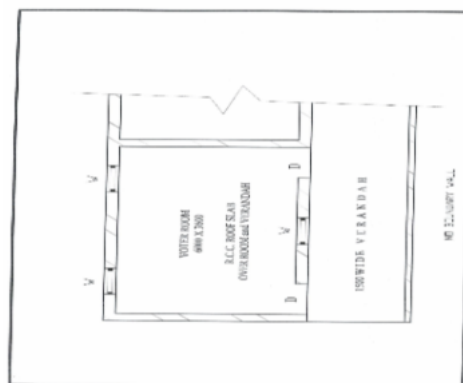

নির্বাচক নিবন্ধন আধিকারিকের স্বাক্ষর

Nazri Naksha

Google Map View

Polling Station Building Front View

Polling Station Front View

Cad View

Key MAP View

1 নাম : জয়া চ্যাটার্জী স্বামীর নাম : শম্ভু চ্যাটার্জী বাড়ির নং : n0084 বয়স : 53 লিঙ্গ : মহিলা	RGN2420545 ফটো উপলব্ধ	2 নাম : সুতফা বিশই স্বামীর নাম : বনমালী বিশই বাড়ির নং : n0127 বয়স : 44 লিঙ্গ : মহিলা	GWV2294601 ফটো উপলব্ধ	3 নাম : সালামা বিবি স্বামীর নাম : সেক ইরসাদ আলি বাড়ির নং : n0106 বয়স : 43 লিঙ্গ : মহিলা	RGN1303684 ফটো উপলব্ধ
4 নাম : প্রভাতী নক্ষর স্বামীর নাম : মহাদেব বাড়ির নং : n0105 বয়স : 68 লিঙ্গ : মহিলা	WB/29/200/174062 ফটো উপলব্ধ	5 নাম : মাধবী সামন্ত(দুয়ারী) স্বামীর নাম : নিতাই দুয়ারী বাড়ির নং : n0105 বয়স : 33 লিঙ্গ : মহিলা	RGN1699602 ফটো উপলব্ধ	6 নাম : নিতাই দুয়ারী পিতার নাম : সতীশ দুয়ারী বাড়ির নং : n0105 বয়স : 53 লিঙ্গ : পুরুষ	WB/29/200/174482 ফটো উপলব্ধ
7 নাম : সৌরভ দুয়ারী পিতার নাম : নিতাই দুয়ারী বাড়ির নং : এন0105 বয়স : 21 লিঙ্গ : পুরুষ	RGN2932572 ফটো উপলব্ধ	8 নাম : অভিজিৎ বিস্ট পিতার নাম : বনমালী বিস্ট বাড়ির নং : N0127 বয়স : 25 লিঙ্গ : পুরুষ	RGN2496503 ফটো উপলব্ধ	9 নাম : কৌশিক ভৌমিক মায়ের নাম : সুমিত্রা আদক ভৌমিক বাড়ির নং : এন0196 বয়স : 24 লিঙ্গ : পুরুষ	RGN2618296 ফটো উপলব্ধ
10 নাম : সুমিত্রা আদক (ভৌমিক) স্বামীর নাম : সুদীপ কুমার ভৌমিক বাড়ির নং : n0196 বয়স : 58 লিঙ্গ : মহিলা	GWV0066795 ফটো উপলব্ধ	11 নাম : শ্যামলী সিং (মুণ্ডা) স্বামীর নাম : রতন মুণ্ডা বাড়ির নং : n0208 বয়স : 27 লিঙ্গ : মহিলা	RGN2221778 ফটো উপলব্ধ	12 নাম : যুথিকী রানী মহাপাত্র (সামন্ত) স্বামীর নাম : কার্তিক চন্দ্র সামন্ত বাড়ির নং : n0207 বয়স : 27 লিঙ্গ : মহিলা	RGN2221760 ফটো উপলব্ধ
13 নাম : সাবিনা খাতুন বিবি স্বামীর নাম : সেক ফরিদ আলি বাড়ির নং : N0171 বয়স : 28 লিঙ্গ : মহিলা	RGN2496628 ফটো উপলব্ধ	14 নাম : সেক আনোয়ার আলি পিতার নাম : সেক সান্তার আলি বাড়ির নং : N001 বয়স : 49 লিঙ্গ : পুরুষ	GWV2064202 ফটো উপলব্ধ	15 নাম : সেক আনসার আলি পিতার নাম : সেক সান্তার বাড়ির নং : n0171 বয়স : 44 লিঙ্গ : পুরুষ	GWV2579456 ফটো উপলব্ধ
16 নাম : বিলকিশ বিবি স্বামীর নাম : সেক আনসার আলি বাড়ির নং : n0171 বয়স : 39 লিঙ্গ : মহিলা	GWV2579464 ফটো উপলব্ধ	17 নাম : সেক ফরিদ আলি পিতার নাম : সেক সান্তার বাড়ির নং : n0171 বয়স : 38 লিঙ্গ : পুরুষ	GWV2590719 ফটো উপলব্ধ	18 নাম : মর্শিদা বিবি স্বামীর নাম : সেক আনোয়ার আলি বাড়ির নং : n0171 বয়স : 43 লিঙ্গ : মহিলা	GWV2296044 ফটো উপলব্ধ
19 নাম : গোবিন্দ করণ পিতার নাম : বিজয় করণ বাড়ির নং : n0036 বয়স : 73 লিঙ্গ : পুরুষ	RGN2959013 ফটো উপলব্ধ	20 নাম : দীপক কুমার করণ পিতার নাম : গোবিন্দ করণ বাড়ির নং : n0036 বয়স : 46 লিঙ্গ : পুরুষ	GWV1615244 ফটো উপলব্ধ	21 নাম : কাণ্ডিক কুমার করণ পিতার নাম : গোবিন্দ করণ বাড়ির নং : n0036 বয়স : 42 লিঙ্গ : পুরুষ	GWV2057107 ফটো উপলব্ধ
22 নাম : প্রতীমা করণ স্বামীর নাম : কার্তিক কুমার করণ বাড়ির নং : n0036 বয়স : 42 লিঙ্গ : মহিলা	GWV2212926 ফটো উপলব্ধ	23 নাম : বনলতা করণ স্বামীর নাম : রামপদ করণ বাড়ির নং : n0037 বয়স : 57 লিঙ্গ : মহিলা	WB/29/200/174493 ফটো উপলব্ধ	24 নাম : সবিতা করণ পিতার নাম : রামপদ করণ বাড়ির নং : n0037 বয়স : 30 লিঙ্গ : মহিলা	RGN1931047 ফটো উপলব্ধ
25 নাম : ক্ষুদিরাম করণ পিতার নাম : বিজয় করণ বাড়ির নং : n0038 বয়স : 71 লিঙ্গ : পুরুষ	WB/29/200/174278 ফটো উপলব্ধ	26 নাম : সুভদ্রা করণ স্বামীর নাম : ক্ষুদিরাম করণ বাড়ির নং : n0038 বয়স : 61 লিঙ্গ : মহিলা	WB/29/200/174274 ফটো উপলব্ধ	27 নাম : সন্তু করণ পিতার নাম : ক্ষুদিরাম করণ বাড়ির নং : n0038 বয়স : 36 লিঙ্গ : পুরুষ	RGN1303478 ফটো উপলব্ধ
28 নাম : টুম্পা রানী করণ স্বামীর নাম : দীপক কুমার করণ বাড়ির নং : n0036 বয়স : 36 লিঙ্গ : মহিলা	RGN1535715 ফটো উপলব্ধ	29 নাম : মল্লিকা করণ স্বামীর নাম : গোবিন্দ করণ বাড়ির নং : n0036 বয়স : 70 লিঙ্গ : মহিলা	RGN2480051 ফটো উপলব্ধ	30 নাম : শুভঙ্কর করণ পিতার নাম : কার্তিক কুমার করণ বাড়ির নং : n0036 বয়স : 22 লিঙ্গ : পুরুষ	RGN2786077 ফটো উপলব্ধ