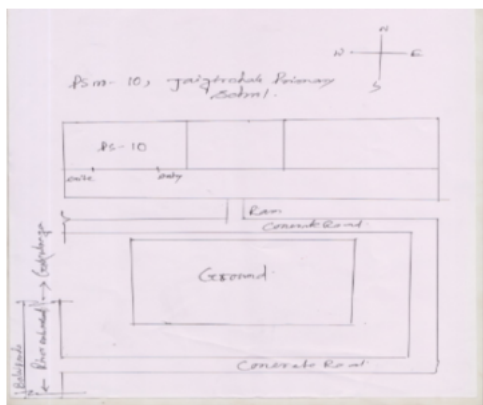

নির্বাচক নিবন্ধন আধিকারিকের স্বাক্ষর

Nazri Naksha

Google Map View

Polling Station Building Front View

Polling Station Front View

Cad View

Key MAP View

1 নাম : বার্ণা আদক স্বামীর নাম: পূর্ণানন্দ আদক বাড়ির নং : n0016 বয়স : 48 লিঙ্গ : মহিলা	WB/30/203/042347	2 নাম : তনুশ্রী মাপারু স্বামীর নাম: মহেন্দ্র মাপারু বাড়ির নং : n0016 বয়স : 41 লিঙ্গ : মহিলা	GQG2334878	3 নাম : সুমন আদক পিতার নাম: পূর্ণানন্দ আদক বাড়ির নং : n0016 বয়স : 30 লিঙ্গ : পুরুষ	UPM1685817
4 নাম : অর্চনা আদক স্বামীর নাম: দীপক কুমার আদক বাড়ির নং : n0177 বয়স : 49 লিঙ্গ : মহিলা	GQG1692953	5 নাম : রানুবালা আদক স্বামীর নাম: সতীশ চন্দ্র আদক বাড়ির নং : বয়স : 77 লিঙ্গ : মহিলা	WB/30/203/042128	6 নাম : মানসী আদক পিতার নাম: সতীশ চন্দ্র আদক বাড়ির নং : n0179 বয়স : 48 লিঙ্গ : মহিলা	GQG2704351
7 নাম : ধীরেন্দ্র আদক পিতার নাম: ক্ষুদিরাম আদক বাড়ির নং : n0004 বয়স : 88 লিঙ্গ : পুরুষ	WB/30/203/042438	8 নাম : মঞ্জু আদক স্বামীর নাম: ধীরেন্দ্র আদক বাড়ির নং : n0004 বয়স : 78 লিঙ্গ : মহিলা	WB/30/203/042387	9 নাম : কার্তিক চন্দ্র আদক পিতার নাম: ক্ষুদিরাম আদক বাড়ির নং : n0005 বয়স : 82 লিঙ্গ : পুরুষ	WB/30/203/042443
10 নাম : অজয় আদক পিতার নাম: কার্তিক চন্দ্র আদক বাড়ির নং : n0005 বয়স : 47 লিঙ্গ : পুরুষ	WB/30/203/042084	11 নাম : নমিতা আদক স্বামীর নাম: অজয় আদক বাড়ির নং : n0005 বয়স : 43 লিঙ্গ : মহিলা	GQG2704294	12 নাম : সঞ্জয় আদক পিতার নাম: কার্তিক চন্দ্র আদক বাড়ির নং : n0005 বয়স : 46 লিঙ্গ : পুরুষ	UPM1214915
13 নাম : প্রিয়া প্রামাণিক (আদক) স্বামীর নাম: সঞ্জয় আদক বাড়ির নং : n0005 বয়স : 33 লিঙ্গ : মহিলা	UPM1399393	14 নাম : পারুল আদক স্বামীর নাম: কার্তিক আদক বাড়ির নং : n0005 বয়স : 73 লিঙ্গ : মহিলা	WB/30/203/042277	15 নাম : বিজয় আদক পিতার নাম: কার্তিক আদক বাড়ির নং : n0005 বয়স : 54 লিঙ্গ : পুরুষ	WB/30/203/042463
16 নাম : কৃষ্ণা আদক স্বামীর নাম: বিজয় আদক বাড়ির নং : n0005 বয়স : 49 লিঙ্গ : মহিলা	GQG1361104	17 নাম : সম্পা বেরা মণ্ডল স্বামীর নাম: গুরুপদ মন্ডল বাড়ির নং : n0005 বয়স : 37 লিঙ্গ : মহিলা	UPM1214949	18 নাম : মিনতি আদক স্বামীর নাম: মানিক আদক বাড়ির নং : n0006 বয়স : 58 লিঙ্গ : মহিলা	WB/30/203/042146
19 নাম : সন্দীপ কুমার আদক পিতার নাম: মানিক চন্দ্র আদক বাড়ির নং : n0006 বয়স : 35 লিঙ্গ : পুরুষ	UPM1214816	20 নাম : আরতি আদক স্বামীর নাম: গৌরহরি আদক বাড়ির নং : n0007 বয়স : 71 লিঙ্গ : মহিলা	WB/30/203/042065	21 নাম : প্রশান্ত আদক পিতার নাম: গৌরহরি আদক বাড়ির নং : n0007 বয়স : 45 লিঙ্গ : পুরুষ	GQG1688332
22 নাম : অনিতা আদক স্বামীর নাম: প্রশান্ত আদক বাড়ির নং : n0007 বয়স : 45 লিঙ্গ : মহিলা	GQG1688357	23 নাম : নিতাই আদক পিতার নাম: জীবন আদক বাড়ির নং : n0008 বয়স : 79 লিঙ্গ : পুরুষ	WB/30/203/042459	24 নাম : কিশোরী আদক স্বামীর নাম: নিতাই আদক বাড়ির নং : n0008 বয়স : 73 লিঙ্গ : মহিলা	WB/30/203/042427
25 নাম : অজিত আদক পিতার নাম: নিতাই আদক বাড়ির নং : n0008 বয়স : 55 লিঙ্গ : পুরুষ	WB/30/203/042296	26 নাম : কম্পনা আদক স্বামীর নাম: অজিত আদক বাড়ির নং : n0008 বয়স : 52 লিঙ্গ : মহিলা	WB/30/203/042429	27 নাম : অদ্বৈত আদক পিতার নাম: জীবন আদক বাড়ির নং : n0009 বয়স : 69 লিঙ্গ : পুরুষ	UPM2103174
28 নাম : সরোজ কুমার আদক পিতার নাম: অদ্বৈত আদক বাড়ির নং : n0009 বয়স : 40 লিঙ্গ : পুরুষ	GQG2334860	29 নাম : মধুমিতা জানা(আদক) স্বামীর নাম: সরোজ কুমার আদক বাড়ির নং : n0009 বয়স : 32 লিঙ্গ : মহিলা	UPM1473008	30 নাম : মিহির আদক পিতার নাম: পশুপতি আদক বাড়ির নং : n0012 বয়স : 78 লিঙ্গ : পুরুষ	WB/30/203/042034