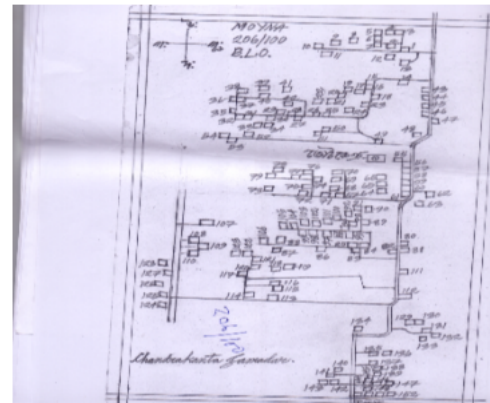

নির্বাচক নিবন্ধন আধিকারিকের স্বাক্ষর

Nazri Naksha

Google Map View

Polling Station Building Front View

Polling Station Front View

Cad View

Key MAP View

1 নাম : উর্মিলা সামন্ত (খাঞ্চিল) স্বামীর নাম: অর্জুন খাঞ্চিল বাড়ির নং : N0028 বয়স : 34 লিঙ্গ : মহিলা	UPM1863711 ফটো উপলব্ধ	2 নাম : বন্দিতা কায়েত (খাঞ্চিল) স্বামীর নাম: পথিক কুমার খাঞ্চিল বাড়ির নং : N0068 বয়স : 28 লিঙ্গ : মহিলা	UPM1863703 ফটো উপলব্ধ	3 নাম : চন্দনা জানা মাইতি স্বামীর নাম: জগদীশ মাইতি বাড়ির নং : N0127 বয়স : 30 লিঙ্গ : মহিলা	UPM1863596 ফটো উপলব্ধ
4 নাম : শম্পা মহাপাএ (সামন্ত) স্বামীর নাম: বিশ্বজিৎ সামন্ত বাড়ির নং : N0112 বয়স : 28 লিঙ্গ : মহিলা	UPM1863638 ফটো উপলব্ধ	5 নাম : অর্চনা বেব্রা (সামন্ত) স্বামীর নাম: বাপী সামন্ত বাড়ির নং : N0054 বয়স : 30 লিঙ্গ : মহিলা	UPM1863760 ফটো উপলব্ধ	6 নাম : রুপালী জানা (সামন্ত) স্বামীর নাম: একাদশী সামন্ত বাড়ির নং : N0012 বয়স : 33 লিঙ্গ : মহিলা	UPM1863752 ফটো উপলব্ধ
7 নাম : মৌসুমী জানা (সামন্ত) স্বামীর নাম: রাসবিহারী সামন্ত বাড়ির নং : N0071 বয়স : 29 লিঙ্গ : মহিলা	UPM1863695 ফটো উপলব্ধ	8 নাম : মৌপ্রিয়া ঘোষ (সামন্ত) স্বামীর নাম: সৌরভ সামন্ত বাড়ির নং : N0110 বয়স : 28 লিঙ্গ : মহিলা	UPM1863661 ফটো উপলব্ধ	9 নাম : অর্চনা বেব্রা (সামন্ত) স্বামীর নাম: গৌরাঙ্গ সামন্ত বাড়ির নং : N0056 বয়স : 28 লিঙ্গ : মহিলা	UPM1863810 ফটো উপলব্ধ
10 নাম : সোমাত্রী আদক(দাস) স্বামীর নাম: চন্দন দাস বাড়ির নং : N0114 বয়স : 27 লিঙ্গ : মহিলা	UPM1977552 ফটো উপলব্ধ	11 নাম : দীপক কায়েত পিতার নাম: নিতাই কায়েত বাড়ির নং : n0048 বয়স : 55 লিঙ্গ : পুরুষ	WB/30/203/126563 ফটো উপলব্ধ	12 নাম : সুভেন্দু কায়েত পিতার নাম: দীপক কায়েত বাড়ির নং : n0048 বয়স : 30 লিঙ্গ : পুরুষ	UPM1704535 ফটো উপলব্ধ
13 নাম : শ্যামলী কায়েত স্বামীর নাম: দীপককুমার কায়েত বাড়ির নং : n0048 বয়স : 50 লিঙ্গ : মহিলা	GQG2369635 ফটো উপলব্ধ	14 নাম : অনুপ কায়েত পিতার নাম: নিতাই কায়েত বাড়ির নং : n0050 বয়স : 61 লিঙ্গ : পুরুষ	WB/30/203/126521 ফটো উপলব্ধ	15 নাম : বন্দনা কায়েত স্বামীর নাম: অনুপ কায়েত বাড়ির নং : n0050 বয়স : 56 লিঙ্গ : মহিলা	WB/30/203/126531 ফটো উপলব্ধ
16 নাম : তিমির কায়েত পিতার নাম: অনুপ কায়েত বাড়ির নং : n0050 বয়স : 35 লিঙ্গ : পুরুষ	UPM1243336 ফটো উপলব্ধ	17 নাম : বাপ্পাদিতা কায়েৎ পিতার নাম: অনুপ কায়েৎ বাড়ির নং : n0050 বয়স : 31 লিঙ্গ : পুরুষ	UPM1617604 ফটো উপলব্ধ	18 নাম : সুখেন্দু কায়েত পিতার নাম: দীপক কায়েত বাড়ির নং : N0048 বয়স : 27 লিঙ্গ : পুরুষ	UPM1971688 ফটো উপলব্ধ
19 নাম : সারথী কায়েত স্বামীর নাম: বাপাদিতা কায়েত বাড়ির নং : এন0050 বয়স : 24 লিঙ্গ : মহিলা	UPM2261212 ফটো উপলব্ধ	20 নাম : যমুনা খাঞ্চিল স্বামীর নাম: প্রদীপ খাঞ্চিল বাড়ির নং : n0019 বয়স : 54 লিঙ্গ : মহিলা	WB/30/203/126089 ফটো উপলব্ধ	21 নাম : লতাবালা খাঞ্চিল স্বামীর নাম: বামপদ খাঞ্চিল বাড়ির নং : n0020 বয়স : 58 লিঙ্গ : মহিলা	UPM2655017 ফটো উপলব্ধ
22 নাম : সৌমেন খাঞ্চিল পিতার নাম: রাধা কৃষ্ণ খাঞ্চিল বাড়ির নং : N0027 বয়স : 36 লিঙ্গ : পুরুষ	GQG2716504 ফটো উপলব্ধ	23 নাম : ওমপ্রকাশ খাঞ্চিল পিতার নাম: বিবেকানন্দ খাঞ্চিল বাড়ির নং : N0037 বয়স : 27 লিঙ্গ : পুরুষ	UPM1969500 ফটো উপলব্ধ	24 নাম : চন্দনী খাঞ্চিল স্বামীর নাম: ওমপ্রকাশ খাঞ্চিল বাড়ির নং : এন0037 বয়স : 22 লিঙ্গ : মহিলা	UPM2566362 ফটো উপলব্ধ
25 নাম : চিরঞ্জীৎ খাঞ্চিল পিতার নাম: বামপদ খাঞ্চিল বাড়ির নং : N0020 বয়স : 29 লিঙ্গ : পুরুষ	UPM1863778 ফটো উপলব্ধ	26 নাম : সীতা খাঞ্চিল স্বামীর নাম: নারায়ন খাঞ্চিল বাড়ির নং : n0035 বয়স : 68 লিঙ্গ : মহিলা	WB/30/203/126447 ফটো উপলব্ধ	27 নাম : দিপালী জানা (খাসকিল) স্বামীর নাম: রামপদ খাসকিল বাড়ির নং : n0035 বয়স : 37 লিঙ্গ : মহিলা	UPM1506666 ফটো উপলব্ধ
28 নাম : রামপদ খাসকিল পিতার নাম: নারায়ন খাসকিল বাড়ির নং : n0035 বয়স : 37 লিঙ্গ : পুরুষ	UPM1243625 ফটো উপলব্ধ	29 নাম : প্রসেনজিৎ খাঞ্চিল পিতার নাম: বামপদ খাঞ্চিল বাড়ির নং : n0020 বয়স : 33 লিঙ্গ : পুরুষ	UPM1417948 ফটো উপলব্ধ	30 নাম : মাধুরী খাঞ্চিল স্বামীর নাম: তারাপদ খাঞ্চিল বাড়ির নং : n0022 বয়স : 67 লিঙ্গ : মহিলা	WB/30/203/126238 ফটো উপলব্ধ