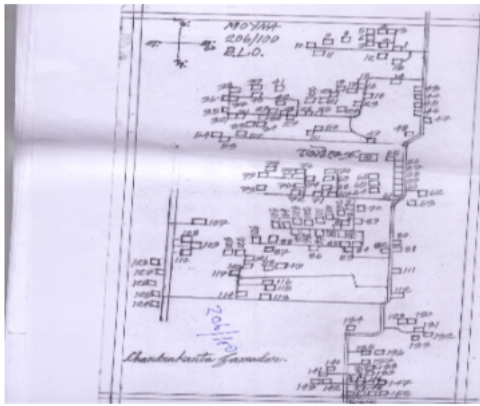

Nazri Naksha