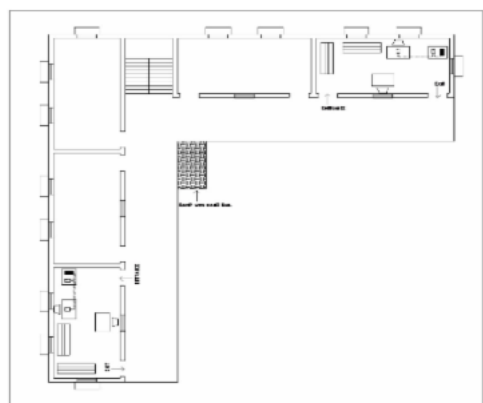

নির্বাচক নিবন্ধন আধিকারিকের স্বাক্ষর

Nazri Naksha

Google Map View

Polling Station Building Front View

Polling Station Front View

Cad View

Key MAP View

1 নাম : মঞ্জুরা বেগম স্বামীর নাম: হালিম খাঁন বাড়ির নং : n0258 বয়স : 45 লিঙ্গ : মহিলা	GQG2372654 ফটো উপলব্ধ	2 নাম : রাহানা বিবি স্বামীর নাম: রহিম খাঁন বাড়ির নং : n0255 বয়স : 35 লিঙ্গ : মহিলা	UPM1244391 ফটো উপলব্ধ	3 নাম : হাসেনা বেগম স্বামীর নাম: সেলিম বাড়ির নং : n0252 বয়স : 50 লিঙ্গ : মহিলা	GQG2372662 ফটো উপলব্ধ
4 নাম : সারতাজ খাঁন পিতার নাম: সেলিম খাঁন বাড়ির নং : N0252 বয়স : 27 লিঙ্গ : পুরুষ	UPM1969864 ফটো উপলব্ধ	5 নাম : টুকু দাস (দুয়ারী) স্বামীর নাম: দেবদাস দুয়ারী বাড়ির নং : N0039 বয়স : 29 লিঙ্গ : মহিলা	UPM1865393 ফটো উপলব্ধ	6 নাম : প্রিয়া মন্ডল (সামন্ত) স্বামীর নাম: কার্তিক সামন্ত বাড়ির নং : N0085 বয়স : 28 লিঙ্গ : মহিলা	UPM1865401 ফটো উপলব্ধ
7 নাম : এমডি সামিম খাঁন পিতার নাম: সেলিম খাঁন বাড়ির নং : এন0253 বয়স : 22 লিঙ্গ : পুরুষ	UPM2480325 ফটো উপলব্ধ	8 নাম : মুরসালিনা খাতুন পিতার নাম: সেলিম খাঁন বাড়ির নং : এন0253 বয়স : 26 লিঙ্গ : মহিলা	UPM2037836 ফটো উপলব্ধ	9 নাম : রহিম খাঁন পিতার নাম: সহরাফ খাঁন বাড়ির নং : n0257 বয়স : 47 লিঙ্গ : পুরুষ	GQG1567973 ফটো উপলব্ধ
10 নাম : মহসিন খাঁন পিতার নাম: হালিম খাঁন বাড়ির নং : এন0256 বয়স : 23 লিঙ্গ : পুরুষ	UPM2335107 ফটো উপলব্ধ	11 নাম : হালিম খাঁন পিতার নাম: সহরাফ খাঁন বাড়ির নং : n0256 বয়স : 58 লিঙ্গ : পুরুষ	WB/30/203/129024 ফটো উপলব্ধ	12 নাম : পল্লব সামন্ত পিতার নাম: পুলিন চন্দ্র সামন্ত বাড়ির নং : n0205 বয়স : 23 লিঙ্গ : পুরুষ	UPM2335297 ফটো উপলব্ধ
13 নাম : রীতা খাঞ্চল সামন্ত স্বামীর নাম: দেবলাল সামন্ত বাড়ির নং : n02052 বয়স : 25 লিঙ্গ : মহিলা	UPM2236289 ফটো উপলব্ধ	14 নাম : সুখমা ঘোষ স্বামীর নাম: বাদল ঘোষ বাড়ির নং : n0003 বয়স : 43 লিঙ্গ : মহিলা	GQG2378537 ফটো উপলব্ধ	15 নাম : রেনুবালা ঘোষ স্বামীর নাম: দুর্গাপদ ঘোষ বাড়ির নং : n0004 বয়স : 77 লিঙ্গ : মহিলা	GQG1569078 ফটো উপলব্ধ
16 নাম : মঞ্জুরী ঘোষ স্বামীর নাম: বিশ্বনাথ ঘোষ বাড়ির নং : n0005 বয়স : 61 লিঙ্গ : মহিলা	WB/30/203/141362 ফটো উপলব্ধ	17 নাম : রবীন্দ্রনাথ ঘোষ পিতার নাম: বিশ্বনাথ ঘোষ বাড়ির নং : n0005 বয়স : 42 লিঙ্গ : পুরুষ	GQG2378552 ফটো উপলব্ধ	18 নাম : বাপন ঘোষ পিতার নাম: বিশ্বনাথ ঘোষ বাড়ির নং : n0005 বয়স : 37 লিঙ্গ : পুরুষ	UPM1167493 ফটো উপলব্ধ
19 নাম : বিষ্ণুপদ ঘোষ পিতার নাম: প্রবোধ ঘোষ বাড়ির নং : n0006 বয়স : 79 লিঙ্গ : পুরুষ	WB/30/203/141216 ফটো উপলব্ধ	20 নাম : শ্রীদাম ঘোষ পিতার নাম: বিষ্ণুপদ ঘোষ বাড়ির নং : n0006 বয়স : 43 লিঙ্গ : পুরুষ	GQG2149458 ফটো উপলব্ধ	21 নাম : কাকলী ঘোষ স্বামীর নাম: শ্রীদাম ঘোষ বাড়ির নং : n0006 বয়স : 41 লিঙ্গ : মহিলা	GQG2569945 ফটো উপলব্ধ
22 নাম : শম্পা ঘোষ পিতার নাম: শ্রীদাম ঘোষ বাড়ির নং : এন0006 বয়স : 21 লিঙ্গ : মহিলা	UPM2577435 ফটো উপলব্ধ	23 নাম : জয়দেব ঘোষ পিতার নাম: মধুসূদন ঘোষ বাড়ির নং : n0007 বয়স : 37 লিঙ্গ : পুরুষ	UPM1167501 ফটো উপলব্ধ	24 নাম : বাসুদেব ঘোষ পিতার নাম: মধুসূদন ঘোষ বাড়ির নং : n0007 বয়স : 36 লিঙ্গ : পুরুষ	UPM1247014 ফটো উপলব্ধ
25 নাম : মানু ঘোষ স্বামীর নাম: হরিপদ ঘোষ বাড়ির নং : n0009 বয়স : 82 লিঙ্গ : মহিলা	WB/30/203/141453 ফটো উপলব্ধ	26 নাম : মায়ারানী ঘোষ স্বামীর নাম: ভজন ঘোষ বাড়ির নং : n0009 বয়স : 34 লিঙ্গ : মহিলা	UPM1509801 ফটো উপলব্ধ	27 নাম : কৃষ্ণা প্রধান (ঘোষ) স্বামীর নাম: গোপাল ঘোষ বাড়ির নং : n0009 বয়স : 33 লিঙ্গ : মহিলা	UPM1509793 ফটো উপলব্ধ
28 নাম : বুলি ঘোষ স্বামীর নাম: সাধন চন্দ্র ঘোষ বাড়ির নং : n0009 বয়স : 39 লিঙ্গ : মহিলা	UPM1247048 ফটো উপলব্ধ	29 নাম : অশোক ঘোষ পিতার নাম: হরিপদ ঘোষ বাড়ির নং : n0010 বয়স : 59 লিঙ্গ : পুরুষ	WB/30/203/141545 ফটো উপলব্ধ	30 নাম : শ্রাবনী ঘোষ স্বামীর নাম: অশোক ঘোষ বাড়ির নং : n0010 বয়স : 54 লিঙ্গ : মহিলা	WB/30/203/141444 ফটো উপলব্ধ