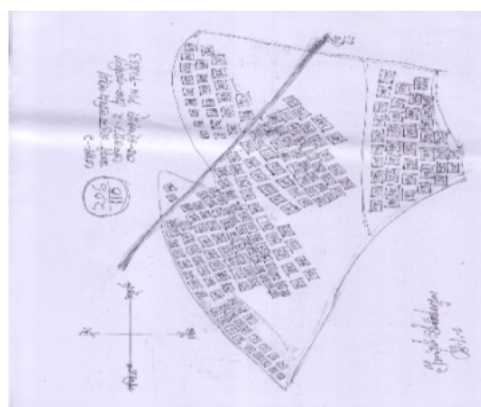

নির্বাচক নিবন্ধন আধিকারিকের স্বাক্ষর

Nazri Naksha

Google Map View

Polling Station Building Front View

Polling Station Front View

Cad View

Key MAP View

বিধানসভা নির্বাচনক্ষেত্রের নং, নাম : 206-ময়না
ভাগ নং, নাম : 1-বড়বড়া মাজী,মণ্ডল ও প্রধান পাড়া