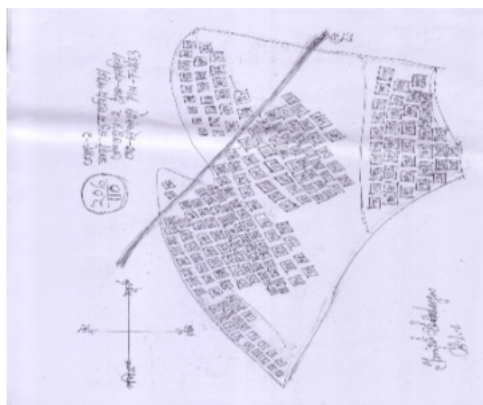

নির্বাচক নিবন্ধন আধিকারিকের স্বাক্ষর

Nazri Naksha

Google Map View

Polling Station Building Front View

Polling Station Front View

Cad View

Key MAP View

বিধানসভা নির্বাচনক্ষেত্রের নং, নাম : 206-ময়না
ভাগ নং, নাম : 1-বড়বড়া মাজী,মণ্ডল ও প্রধান পাড়া