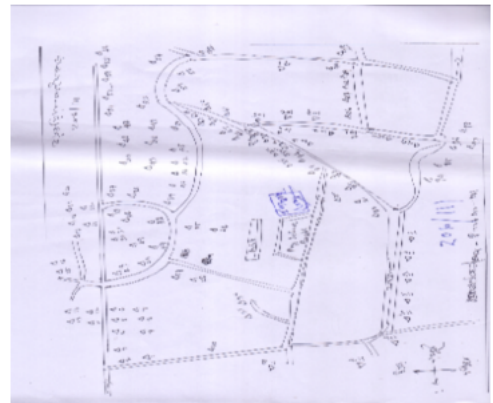

Key MAP View