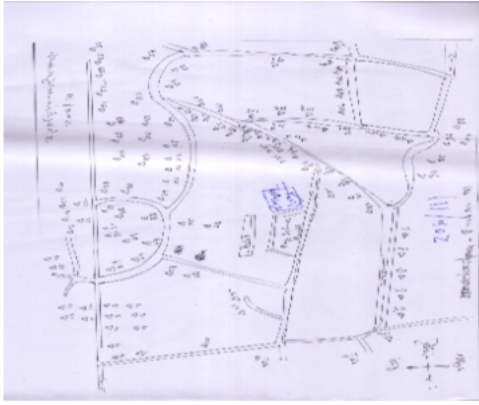

Nazri Naksha