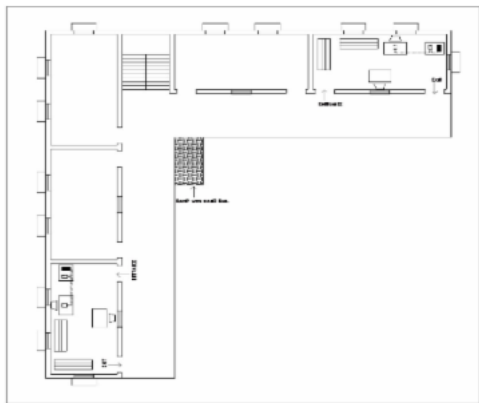

নির্বাচক নিবন্ধন আধিকারিকের স্বাক্ষর

Nazri Naksha

Google Map View

Polling Station Building Front View

Polling Station Front View

Cad View

Key MAP View

1 নাম : মিঠু দিগ্গা (বেরা) স্বামীর নাম: দেবশীষ বেরা বাড়ির নং : N0020 বয়স : 29 লিঙ্গ : মহিলা	UPM1865633 ফটো উপলব্ধ	2 নাম : শেফালী দাস (বেরা) স্বামীর নাম: গোপাল বেরা বাড়ির নং : N0023 বয়স : 30 লিঙ্গ : মহিলা	AKQ1777531 ফটো উপলব্ধ	3 নাম : জ্যোৎস্না অধিকারী স্বামীর নাম: কালিপদ অধিকারী বাড়ির নং : n0001 বয়স : 35 লিঙ্গ : মহিলা	UPM1349109 ফটো উপলব্ধ
4 নাম : স্বরূপ অধিকারী পিতার নাম: হরিপদ অধিকারী বাড়ির নং : n0123 বয়স : 27 লিঙ্গ : পুরুষ	UPM1979558 ফটো উপলব্ধ	5 নাম : গোপাল অধিকারী পিতার নাম: স্বর্নকমল অধিকারী বাড়ির নং : এন0001 বয়স : 26 লিঙ্গ : পুরুষ	UPM2034098 ফটো উপলব্ধ	6 নাম : বিশ্বরূপ অধিকারী পিতার নাম: হরিপদ অধিকারী বাড়ির নং : n0008 বয়স : 29 লিঙ্গ : পুরুষ	UPM1781152 ফটো উপলব্ধ
7 নাম : সমীরন প্রামাণিক পিতার নাম: রামপদ প্রামাণিক বাড়ির নং : এন0001 বয়স : 27 লিঙ্গ : পুরুষ	UPM2034338 ফটো উপলব্ধ	8 নাম : প্রসেনজিৎ সাউ পিতার নাম: নকুল সাউ বাড়ির নং : এন0001 বয়স : 27 লিঙ্গ : পুরুষ	UPM2034403 ফটো উপলব্ধ	9 নাম : পূজা অধিকারী পিতার নাম: রবীন্দ্রনাথ অধিকারী বাড়ির নং : n0003 বয়স : 25 লিঙ্গ : মহিলা	UPM2228542 ফটো উপলব্ধ
10 নাম : মিতা অধিকারী স্বামীর নাম: রবীন্দ্রনাথ অধিকারী বাড়ির নং : n0003 বয়স : 51 লিঙ্গ : মহিলা	GQG1568195 ফটো উপলব্ধ	11 নাম : স্বর্নকমল অধিকারী পিতার নাম: ভীম অধিকারী বাড়ির নং : n0003 বয়স : 51 লিঙ্গ : পুরুষ	UPM2225001 ফটো উপলব্ধ	12 নাম : সোনালী অধিকারী স্বামীর নাম: স্বর্ন কমল অধিকারী বাড়ির নং : n0003 বয়স : 46 লিঙ্গ : মহিলা	GQG1570316 ফটো উপলব্ধ
13 নাম : সুদেষ্ণা দাস বেরা স্বামীর নাম: পূর্ণ চন্দ্র বেরা বাড়ির নং : এন0001 বয়স : 28 লিঙ্গ : মহিলা	UPM1874429 ফটো উপলব্ধ	14 নাম : মধুমিতা দাস অধিকারী পিতার নাম: অজিত দাস অধিকারী বাড়ির নং : নং008 বয়স : 24 লিঙ্গ : মহিলা	UPM2270106 ফটো উপলব্ধ	15 নাম : সুমন অধিকারী পিতার নাম: শচীনন্দন অধিকারী বাড়ির নং : N0005 বয়স : 23 লিঙ্গ : পুরুষ	UPM2334977 ফটো উপলব্ধ
16 নাম : মৌমিতা অধিকারী স্বামীর নাম: স্বরূপ অধিকারী বাড়ির নং : এন0008 বয়স : 22 লিঙ্গ : মহিলা	UPM2480754 ফটো উপলব্ধ	17 নাম : প্রতিমা প্রামাণিক পিতার নাম: স্বপন প্রামাণিক বাড়ির নং : এন0123 বয়স : 21 লিঙ্গ : মহিলা	UPM2583110 ফটো উপলব্ধ	18 নাম : নকুল অধিকারী পিতার নাম: নীলকণ্ঠ অধিকারী বাড়ির নং : n0004 বয়স : 66 লিঙ্গ : পুরুষ	UPM2060739 ফটো উপলব্ধ
19 নাম : তৃষ্ণা অধিকারী স্বামীর নাম: শোভন অধিকারী বাড়ির নং : n0081 বয়স : 32 লিঙ্গ : মহিলা	UPM1781251 ফটো উপলব্ধ	20 নাম : অনুপ কুমার মাইতি পিতার নাম: রঘুনাথ মাইতি বাড়ির নং : এন0001 বয়স : 26 লিঙ্গ : পুরুষ	UPM2034239 ফটো উপলব্ধ	21 নাম : পৌলমী প্রামাণিক স্বামীর নাম: সন্দীপ কুমার প্রামাণিক বাড়ির নং : এন0001 বয়স : 26 লিঙ্গ : মহিলা	UPM2034304 ফটো উপলব্ধ
22 নাম : সুপর্ণা অধিকারী স্বামীর নাম: স্বরূপ অধিকারী বাড়ির নং : n0004 বয়স : 29 লিঙ্গ : মহিলা	UPM1979624 ফটো উপলব্ধ	23 নাম : রবীন্দ্রনাথ অধিকারী পিতার নাম: ভীমচরন অধিকারী বাড়ির নং : n0003 বয়স : 57 লিঙ্গ : পুরুষ	UPM2060705 ফটো উপলব্ধ	24 নাম : পার্বতী অধিকারী স্বামীর নাম: গৌরহরি অধিকারী বাড়ির নং : n0009 বয়স : 43 লিঙ্গ : মহিলা	GQG2290823 ফটো উপলব্ধ
25 নাম : দিপালী অধিকারী স্বামীর নাম: গুরুপদ অধিকারী বাড়ির নং : n0009 বয়স : 45 লিঙ্গ : মহিলা	GQG1569722 ফটো উপলব্ধ	26 নাম : গুরুপদ অধিকারী পিতার নাম: রমেশ অধিকারী বাড়ির নং : n0009 বয়স : 48 লিঙ্গ : পুরুষ	GQG2380244 ফটো উপলব্ধ	27 নাম : বীণাপানী অধিকারী স্বামীর নাম: রমেশ অধিকারী বাড়ির নং : n0009 বয়স : 66 লিঙ্গ : মহিলা	WB/30/203/144680 ফটো উপলব্ধ
28 নাম : শচীনন্দন অধিকারী পিতার নাম: নারায়ন অধিকারী বাড়ির নং : n0005 বয়স : 51 লিঙ্গ : পুরুষ	WB/30/203/144114 ফটো উপলব্ধ	29 নাম : শ্যামল অধিকারী পিতার নাম: নকুল চন্দ্র অধিকারী বাড়ির নং : n0004 বয়স : 41 লিঙ্গ : পুরুষ	GQG2380830 ফটো উপলব্ধ	30 নাম : প্রিয়া অধিকারী স্বামীর নাম: সজল অধিকারী বাড়ির নং : n0002 বয়স : 33 লিঙ্গ : মহিলা	UPM1621184 ফটো উপলব্ধ