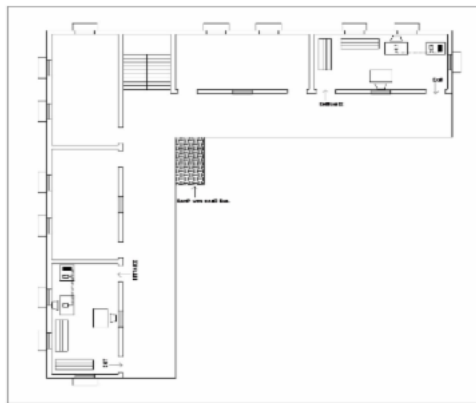

নির্বাচক নিবন্ধন আধিকারিকের স্বাক্ষর

Nazri Naksha

Google Map View

Polling Station Building Front View

Polling Station Front View

Cad View

Key MAP View

বিধানসভা নির্বাচনক্ষেত্রের নং, নাম : 206-ময়না
ভাগ নং, নাম : 1-কিসমত পুতপুত্যা পূর্বপাড়া,