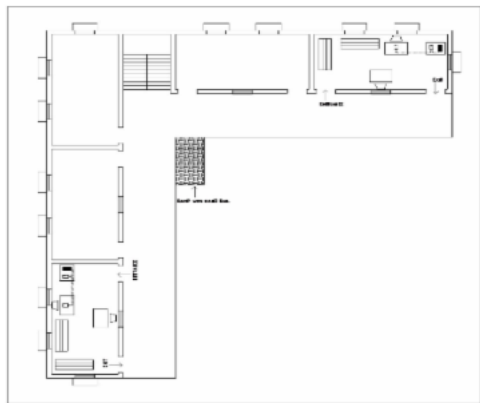

নির্বাচক নিবন্ধন আধিকারিকের স্বাক্ষর

Nazri Naksha

Google Map View

Polling Station Building Front View

Polling Station Front View

Cad View

Key MAP View

| | | | | | |
|---|--------------------------|---|--------------------------|---|--------------------------------|
| 1 নাম : বর্নালী সামন্ত গায়েন স্বামীর নাম: রাজকুমার গায়েন বাড়ির নং : N0122 বয়স : 28 লিঙ্গ : মহিলা | UPM1866789 ফটো উপলব্ধ | 2 নাম : মিনু মন্ডল গায়েন স্বামীর নাম: বাপি গায়েন বাড়ির নং : এন0122 বয়স : 29 লিঙ্গ : মহিলা | UPM1972686 ফটো উপলব্ধ | 3 নাম : সুদেষ্ণা মাজী (গায়েন) স্বামীর নাম: দীপক গায়েন বাড়ির নং : N0126 বয়স : 28 লিঙ্গ : মহিলা | UPM1866771 ফটো উপলব্ধ |
| 4 নাম : শেফালী দিন্ডা (দাস) পিতার নাম: রঘুনাথ দাস বাড়ির নং : N0097 বয়স : 29 লিঙ্গ : মহিলা | UPM1866482 ফটো উপলব্ধ | 5 নাম : শর্মিলা মেটা (দাস) স্বামীর নাম: মানিকলাল দাস বাড়ির নং : N0004 বয়স : 29 লিঙ্গ : মহিলা | AKQ1809789 ফটো উপলব্ধ | 6 নাম : কমলা রানী সিংহ (বর্মন) পিতার নাম: তাপস বর্মন বাড়ির নং : N0137 বয়স : 29 লিঙ্গ : মহিলা | UPM1866763 ফটো উপলব্ধ |
| 7 নাম : সুপ্রিয়া জানা (বর্মন) স্বামীর নাম: সত্যগোপাল বর্মন বাড়ির নং : N0169 বয়স : 28 লিঙ্গ : মহিলা | UPM1866698 ফটো উপলব্ধ | 8 নাম : স্বপ্না পাল (বর্মন) স্বামীর নাম: ভূতনাথ বর্মন বাড়ির নং : N0169 বয়স : 30 লিঙ্গ : মহিলা | UPM1866565 ফটো উপলব্ধ | 9 নাম : শিখা পাল (বর্মন) স্বামীর নাম: জয়দেব বর্মন বাড়ির নং : N0180 বয়স : 28 লিঙ্গ : মহিলা | UPM1866730 ফটো উপলব্ধ |
| 10 নাম : অর্চনা মন্ত্রী (বর্মন) স্বামীর নাম: সুরত বর্মন বাড়ির নং : N0139 বয়স : 30 লিঙ্গ : মহিলা | UPM1866797 ফটো উপলব্ধ | 11 নাম : শ্রাবনী হাইং (বর্মন) স্বামীর নাম: মলয় বর্মন বাড়ির নং : N0143 বয়স : 29 লিঙ্গ : মহিলা | UPM1866805 ফটো উপলব্ধ | 12 নাম : সম্পা মাল (বর্মন) পিতার নাম: শুদ্ধদেব বর্মন বাড়ির নং : N0207 বয়স : 33 লিঙ্গ : মহিলা | TKS1332212 ফটো উপলব্ধ |
| 13 নাম : সুমিএা ভূঞা (বর্মন) স্বামীর নাম: চন্দন বর্মন বাড়ির নং : N0175 বয়স : 30 লিঙ্গ : মহিলা | UPM1866425 ফটো উপলব্ধ | 14 নাম : বর্নালী মহাপাএ (মাইতি) স্বামীর নাম: মিলন মাইতি বাড়ির নং : N0076 বয়স : 32 লিঙ্গ : মহিলা | SKS1571322 ফটো উপলব্ধ | 15 নাম : সৌরভ আড়ি পিতার নাম: সুনীল কুমার আড়ি বাড়ির নং : N0220 বয়স : 29 লিঙ্গ : পুরুষ | UPM1866516 ফটো উপলব্ধ |
| 16 নাম : রুমা খাঁড়া কর স্বামীর নাম: আশিষ কর বাড়ির নং : N0086 বয়স : 30 লিঙ্গ : মহিলা | UPM2238681 ফটো উপলব্ধ | 17 নাম : শুভমিতা মাইতি কর স্বামীর নাম: সুরত কর বাড়ির নং : এন0087 বয়স : 32 লিঙ্গ : মহিলা | UPM2246510 ফটো উপলব্ধ | 18 নাম : আশিষ কর পিতার নাম: চৈতন্য কর বাড়ির নং : n0086 বয়স : 33 লিঙ্গ : পুরুষ | UPM1708197 ফটো উপলব্ধ |
| 19 নাম : আশুতোষ কর পিতার নাম: চৈতন্য কর বাড়ির নং : n0086 বয়স : 32 লিঙ্গ : পুরুষ | UPM1512763 ফটো উপলব্ধ | 20 নাম : অদ্বৈত কর পিতার নাম: বিষ্ণুপদ কর বাড়ির নং : n0086 বয়স : 44 লিঙ্গ : পুরুষ | GQG2728335 ফটো উপলব্ধ | 21 নাম : শ্রী নিবাস কর পিতার নাম: বিষ্ণুপদ কর বাড়ির নং : n0086 বয়স : 42 লিঙ্গ : পুরুষ | GQG2728343 ফটো উপলব্ধ |
| 22 নাম : রবীন্দ্রনাথ কর পিতার নাম: নারায়ন কর বাড়ির নং : n0087 বয়স : 53 লিঙ্গ : পুরুষ | GQG1555002 ফটো উপলব্ধ | 23 নাম : কৃষ্ণা কর স্বামীর নাম: রবীন্দ্রনাথ কর বাড়ির নং : n0087 বয়স : 50 লিঙ্গ : মহিলা | GQG1554831 ফটো উপলব্ধ | 24 নাম : রাধারানী কর স্বামীর নাম: বিষ্ণু কর বাড়ির নং : n0086 বয়স : 78 লিঙ্গ : মহিলা | WB/30/203/195412 ফটো উপলব্ধ |
| 25 নাম : কম্পনা কর স্বামীর নাম: চৈতন্য কর বাড়ির নং : n0086 বয়স : 56 লিঙ্গ : মহিলা | GQG1554997 ফটো উপলব্ধ | 26 নাম : চৈতন্যচরন কর পিতার নাম: বিষ্ণু কর বাড়ির নং : n0086 বয়স : 59 লিঙ্গ : পুরুষ | GQG1555937 ফটো উপলব্ধ | 27 নাম : নিমাই কর পিতার নাম: বিষ্ণু কর বাড়ির নং : n0086 বয়স : 68 লিঙ্গ : পুরুষ | WB/30/203/195425 ফটো উপলব্ধ |
| 28 নাম : সংগীতা মন্ডল কর স্বামীর নাম: আশুতোষ কর বাড়ির নং : এন0086 বয়স : 21 লিঙ্গ : মহিলা | UPM2565844 ফটো উপলব্ধ | 29 নাম : মঙ্গলী কর স্বামীর নাম: নিতাই কর বাড়ির নং : n0088 বয়স : 59 লিঙ্গ : মহিলা | GQG2618304 ফটো উপলব্ধ | 30 নাম : নিতাই কর পিতার নাম: বিষ্ণু কর বাড়ির নং : n0088 বয়স : 66 লিঙ্গ : পুরুষ | WB/30/203/195611 ফটো উপলব্ধ |