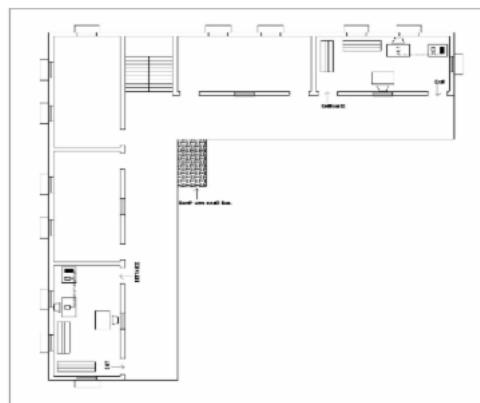

নির্বাচক নিবন্ধন আধিকারিকের স্বাক্ষর

Nazri Naksha

Google Map View

Polling Station Building Front View

Polling Station Front View

Cad View

Key MAP View

1 নাম : সুখমা জানা (করন) স্বামীর নাম: কার্তিক করন বাড়ির নং : N0058 বয়স : 28 লিঙ্গ : মহিলা	UPM1867381 ফটো উপলব্ধ	2 নাম : সমাপ্তি জানা (মন্ডল) স্বামীর নাম: চন্দন মন্ডল বাড়ির নং : 0074 বয়স : 30 লিঙ্গ : মহিলা	XZA1797877 ফটো উপলব্ধ	3 নাম : মহুয়া ভৌমিক (সামন্ত) স্বামীর নাম: মানিক সামন্ত বাড়ির নং : N0169 বয়স : 31 লিঙ্গ : মহিলা	UPM1867191 ফটো উপলব্ধ
4 নাম : পূজা অধিকারী স্বামীর নাম: দেবব্রত অধিকারী বাড়ির নং : এন0082 বয়স : 26 লিঙ্গ : মহিলা	UPM2015378 ফটো উপলব্ধ	5 নাম : আঙ্গুর অধিকারী স্বামীর নাম: রামপদ অধিকারী বাড়ির নং : n0081 বয়স : 76 লিঙ্গ : মহিলা	WB/30/203/204051 ফটো উপলব্ধ	6 নাম : মায়ী মিশ্র স্বামীর নাম: ফুলচাঁদ মিশ্র বাড়ির নং : n0081 বয়স : 59 লিঙ্গ : মহিলা	WB/30/203/204200 ফটো উপলব্ধ
7 নাম : গনেশ মিশ্র পিতার নাম: ফুল চাঁদ মিশ্র বাড়ির নং : n0081 বয়স : 40 লিঙ্গ : পুরুষ	GQG2729796 ফটো উপলব্ধ	8 নাম : নমিতা অধিকারী স্বামীর নাম: শংকর অধিকারী বাড়ির নং : n0082 বয়স : 48 লিঙ্গ : মহিলা	GQG1640705 ফটো উপলব্ধ	9 নাম : শংকর অধিকারী পিতার নাম: শ্যামপদ অধিকারী বাড়ির নং : n0082 বয়স : 53 লিঙ্গ : পুরুষ	WB/30/203/204364 ফটো উপলব্ধ
10 নাম : আশালতা অধিকারী স্বামীর নাম: শ্যামপদ অধিকারী বাড়ির নং : n0082 বয়স : 79 লিঙ্গ : মহিলা	WB/30/203/204201 ফটো উপলব্ধ	11 নাম : মমতা সাহু(মিশ্র) স্বামীর নাম: গনেশ মিশ্র বাড়ির নং : n0081 বয়স : 31 লিঙ্গ : মহিলা	UPM1622802 ফটো উপলব্ধ	12 নাম : দেবব্রত অধিকারী পিতার নাম: শশাঙ্ক অধিকারী বাড়ির নং : n0082 বয়স : 38 লিঙ্গ : পুরুষ	UPM0416529 ফটো উপলব্ধ
13 নাম : সোনালী অধিকারী স্বামীর নাম: পূর্ণ অধিকারী বাড়ির নং : n0081 বয়স : 43 লিঙ্গ : মহিলা	UPM1622919 ফটো উপলব্ধ	14 নাম : উষা অধিকারী স্বামীর নাম: শশাঙ্ক অধিকারী বাড়ির নং : n0082 বয়স : 59 লিঙ্গ : মহিলা	UPM2524957 ফটো উপলব্ধ	15 নাম : সুব্রত অধিকারী পিতার নাম: শংকর অধিকারী বাড়ির নং : এন082 বয়স : 24 লিঙ্গ : পুরুষ	UPM2403244 ফটো উপলব্ধ
16 নাম : রোহিত শাসমল পিতার নাম: মলয় শাসমল বাড়ির নং : এন0046 বয়স : 26 লিঙ্গ : পুরুষ	UPM2015477 ফটো উপলব্ধ	17 নাম : শশাঙ্ক অধিকারী পিতার নাম: শ্যামপদ অধিকারী বাড়ির নং : n0082 বয়স : 61 লিঙ্গ : পুরুষ	UPM2525046 ফটো উপলব্ধ	18 নাম : নিতাই কর পিতার নাম: সুনীল কর বাড়ির নং : 136 বয়স : 51 লিঙ্গ : পুরুষ	UPM2510972 ফটো উপলব্ধ
19 নাম : গোপাল কর পিতার নাম: নিতাই কর বাড়ির নং : এন0146 বয়স : 24 লিঙ্গ : পুরুষ	UPM2255941 ফটো উপলব্ধ	20 নাম : অনুষ্কা কর পিতার নাম: নারায়ণ চন্দ্র কর বাড়ির নং : এন0148 বয়স : 26 লিঙ্গ : মহিলা	UPM2015345 ফটো উপলব্ধ	21 নাম : শুভদীপ কর পিতার নাম: রাধেশ্যাম কর বাড়ির নং : নং147 বয়স : 23 লিঙ্গ : পুরুষ	UPM2379063 ফটো উপলব্ধ
22 নাম : সুমন কর পিতার নাম: সূর্য্য কর বাড়ির নং : শ্রীরামপুর বয়স : 24 লিঙ্গ : পুরুষ	UPM2409597 ফটো উপলব্ধ	23 নাম : স্নিগ্ধা দরবার কর স্বামীর নাম: শান্তনু কর বাড়ির নং : N0133 বয়স : 28 লিঙ্গ : মহিলা	UPM1867183 ফটো উপলব্ধ	24 নাম : সোনালী কর স্বামীর নাম: মাস্তু কর বাড়ির নং : এন0132 বয়স : 27 লিঙ্গ : মহিলা	UPM2015436 ফটো উপলব্ধ
25 নাম : অহনা কর পিতার নাম: অর্পন কর বাড়ির নং : এন0121 বয়স : 26 লিঙ্গ : মহিলা	UPM2015469 ফটো উপলব্ধ	26 নাম : সুলেখা মাইতি(মইষ) স্বামীর নাম: অশোক মইষ বাড়ির নং : n0103 বয়স : 34 লিঙ্গ : মহিলা	UPM1351428 ফটো উপলব্ধ	27 নাম : বিশুজিৎ মাইষ মায়ের নাম: গঙ্গা মাইষ বাড়ির নং : এন000 বয়স : 22 লিঙ্গ : পুরুষ	UPM2482354 ফটো উপলব্ধ
28 নাম : কোয়েল ভৌমিক সামন্ত স্বামীর নাম: অতনু সামন্ত বাড়ির নং : এন000 বয়স : 22 লিঙ্গ : মহিলা	UPM2482479 ফটো উপলব্ধ	29 নাম : মনিষা কর দাস স্বামীর নাম: শুভাসিধ দাস বাড়ির নং : এন000 বয়স : 23 লিঙ্গ : মহিলা	UPM2482453 ফটো উপলব্ধ	30 নাম : তুহিন মেট্টা পিতার নাম: বিশুজিৎ মেট্টা বাড়ির নং : এন000 বয়স : 22 লিঙ্গ : পুরুষ	UPM2482347 ফটো উপলব্ধ