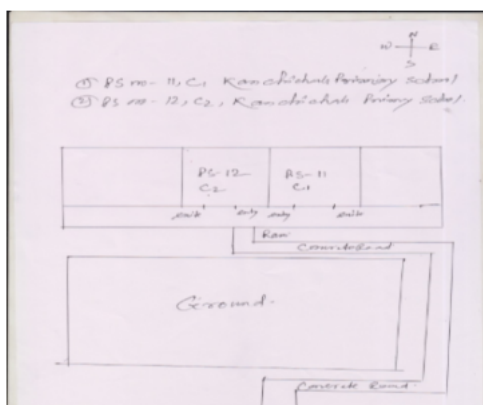

নির্বাচক নিবন্ধন আধিকারিকের স্বাক্ষর

Nazri Naksha

Google Map View

Polling Station Building Front View

Polling Station Front View

Cad View

Key MAP View

1 নাম : তারারানী পাল স্বামীর নাম: সুবল পাল বাড়ির নং : n0109 বয়স : 65 লিঙ্গ : মহিলা	WB/30/203/039333	2 নাম : নারায়ণ পাল পিতার নাম: সুবল পাল বাড়ির নং : n0109 বয়স : 41 লিঙ্গ : পুরুষ	GQG2334068	3 নাম : প্রতিমা মাজী (পাল) স্বামীর নাম: নারায়ণ পাল বাড়ির নং : n0109 বয়স : 37 লিঙ্গ : মহিলা	UPM0076414
4 নাম : সুবল পাল পিতার নাম: ভুবন পাল বাড়ির নং : n0109 বয়স : 70 লিঙ্গ : পুরুষ	UPM2103729	5 নাম : দেবব্রত আচার্য পিতার নাম: দিবাকর আচার্য বাড়ির নং : এন0063 বয়স : 23 লিঙ্গ : পুরুষ	UPM2415511	6 নাম : মানিক আচার্য পিতার নাম: অনুপ আচার্য বাড়ির নং : N0062 বয়স : 25 লিঙ্গ : পুরুষ	UPM2164705
7 নাম : পুতুল পন্ডা আচার্য স্বামীর নাম: অতনু আচার্য বাড়ির নং : এন0047 বয়স : 25 লিঙ্গ : মহিলা	UPM2271369	8 নাম : মামনি আচার্য স্বামীর নাম: শান্তনু আচার্য বাড়ির নং : এন0047 বয়স : 25 লিঙ্গ : মহিলা	UPM2429843	9 নাম : সুজাতা আচার্য পিতার নাম: স্বপন আচার্য বাড়ির নং : এন0054 বয়স : 23 লিঙ্গ : মহিলা	UPM2429819
10 নাম : সুমনা জানা আচার্য স্বামীর নাম: বাপন আচার্য বাড়ির নং : কাংচিক বয়স : 24 লিঙ্গ : মহিলা	UPM2494920	11 নাম : নিয়তী আচার্য স্বামীর নাম: রবীন্দ্র আচার্য বাড়ির নং : এন0057 বয়স : 58 লিঙ্গ : মহিলা	WB/30/203/537395	12 নাম : সুলেখা ভট্টাচার্য আচার্য স্বামীর নাম: বিশ্বজিৎ আচার্য বাড়ির নং : N0058 বয়স : 28 লিঙ্গ : মহিলা	UPM1844927
13 নাম : বিশ্বজিৎ আচার্য পিতার নাম: বিল্লপদ আচার্য বাড়ির নং : N0056 বয়স : 25 লিঙ্গ : পুরুষ	UPM2165074	14 নাম : বিশ্বজিৎ আচার্য মায়ের নাম: নিয়তী আচার্য বাড়ির নং : এন0057 বয়স : 29 লিঙ্গ : পুরুষ	UPM1916741	15 নাম : নমিতা রানী আচার্য স্বামীর নাম: হরেকৃষ্ণ আচার্য বাড়ির নং : n0052 বয়স : 64 লিঙ্গ : মহিলা	WB/30/203/039160
16 নাম : দিবাকর আচার্য পিতার নাম: ভুতনাথ আচার্য বাড়ির নং : n0063 বয়স : 66 লিঙ্গ : পুরুষ	WB/30/203/039752	17 নাম : শান্তনু আচার্য পিতার নাম: অমল কৃষ্ণ আচার্য বাড়ির নং : n0047 বয়স : 32 লিঙ্গ : পুরুষ	UPM1473727	18 নাম : শিখা আচার্য স্বামীর নাম: অমল কৃষ্ণ আচার্য বাড়ির নং : n0047 বয়স : 59 লিঙ্গ : মহিলা	UPM2349207
19 নাম : সঞ্জীব পাল পিতার নাম: শচীন্দ্র নাথ পাল বাড়ির নং : n0137 বয়স : 45 লিঙ্গ : পুরুষ	GQG2334043	20 নাম : সোনালী মাইতি (সামন্ত) স্বামীর নাম: বিপলব কুমার সামন্ত বাড়ির নং : n0047 বয়স : 32 লিঙ্গ : মহিলা	UPM1756915	21 নাম : সঞ্জয় আচার্য পিতার নাম: প্রতাপ আচার্য বাড়ির নং : n0051 বয়স : 30 লিঙ্গ : পুরুষ	UPM1756964
22 নাম : রাহুল আচার্য পিতার নাম: বুদ্ধদেব আচার্য বাড়ির নং : N0059 বয়স : 28 লিঙ্গ : পুরুষ	UPM1844935	23 নাম : নিলীমা আচার্য স্বামীর নাম: রাজশেখর আচার্য বাড়ির নং : n0051 বয়স : 30 লিঙ্গ : মহিলা	UPM1756733	24 নাম : সন্দীপ মাইতি পিতার নাম: সহদেব মাইতি বাড়ির নং : n0047 বয়স : 29 লিঙ্গ : পুরুষ	UPM1756741
25 নাম : কৌশিক আচার্য পিতার নাম: অনুপ আচার্য বাড়ির নং : n0062 বয়স : 30 লিঙ্গ : পুরুষ	UPM1756774	26 নাম : বুদ্ধদেব আচার্য পিতার নাম: নলিনী আচার্য বাড়ির নং : n0059 বয়স : 56 লিঙ্গ : পুরুষ	UPM2103935	27 নাম : লক্ষী আচার্য স্বামীর নাম: বুদ্ধদেব আচার্য বাড়ির নং : n0059 বয়স : 50 লিঙ্গ : মহিলা	GQG2333805
28 নাম : সন্ধ্যা আচার্য স্বামীর নাম: সুনীল আচার্য বাড়ির নং : n0060 বয়স : 75 লিঙ্গ : মহিলা	WB/30/203/039749	29 নাম : সাধন আচার্য পিতার নাম: সুনীল আচার্য বাড়ির নং : n0060 বয়স : 59 লিঙ্গ : পুরুষ	WB/30/203/039420	30 নাম : আল্পনা আচার্য স্বামীর নাম: সাধন আচার্য বাড়ির নং : n0060 বয়স : 55 লিঙ্গ : মহিলা	WB/30/203/039512