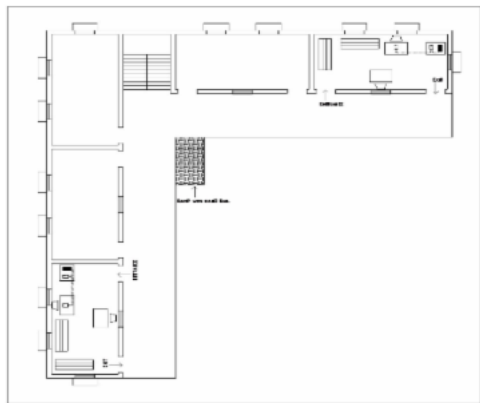

নির্বাচক নিবন্ধন আধিকারিকের স্বাক্ষর

Nazri Naksha

Google Map View

Polling Station Building Front View

Polling Station Front View

Cad View

Key MAP View

1 নাম : মৌমিতা বেরা (খাঁড়া) স্বামীর নাম: বিশ্বজিৎ খাঁড়া বাড়ির নং : N0024 বয়স : 28 লিঙ্গ : মহিলা	UPM1867696 ফটো উপলব্ধ	2 নাম : মিঠু মাল্লা (ভক্তা) স্বামীর নাম: রাজু ভক্তা বাড়ির নং : N0026 বয়স : 28 লিঙ্গ : মহিলা	UPM1867670 ফটো উপলব্ধ	3 নাম : নবনীতা দাস (মাইতি) স্বামীর নাম: প্রদীপ মাইতি বাড়ির নং : N0099 বয়স : 28 লিঙ্গ : মহিলা	UPM1867654 ফটো উপলব্ধ
4 নাম : রিঙ্কু গুড়িয়া (সামন্ত) স্বামীর নাম: সন্দীপ সামন্ত বাড়ির নং : N0044 বয়স : 28 লিঙ্গ : মহিলা	UPM1867688 ফটো উপলব্ধ	5 নাম : অভিজিৎ অধিকারী পিতার নাম: দেবকী অধিকারী বাড়ির নং : এন0127 বয়স : 24 লিঙ্গ : পুরুষ	UPM2248417 ফটো উপলব্ধ	6 নাম : রামপদ অধিকারী পিতার নাম: গোকুল অধিকারী বাড়ির নং : n0126 বয়স : 60 লিঙ্গ : পুরুষ	WB/30/203/213310 ফটো উপলব্ধ
7 নাম : বাসন্তী অধিকারী স্বামীর নাম: রামপদ অধিকারী বাড়ির নং : n0126 বয়স : 55 লিঙ্গ : মহিলা	WB/30/203/213309 ফটো উপলব্ধ	8 নাম : রাজীব অধিকারী পিতার নাম: রামপদ অধিকারী বাড়ির নং : n0126 বয়স : 34 লিঙ্গ : পুরুষ	UPM1582998 ফটো উপলব্ধ	9 নাম : সঞ্জীব অধিকারী পিতার নাম: রামপদ অধিকারী বাড়ির নং : n0126 বয়স : 33 লিঙ্গ : পুরুষ	UPM1515006 ফটো উপলব্ধ
10 নাম : দেবকী অধিকারী পিতার নাম: গোকুল অধিকারী বাড়ির নং : n0127 বয়স : 55 লিঙ্গ : পুরুষ	WB/30/203/213240 ফটো উপলব্ধ	11 নাম : মালতী অধিকারী স্বামীর নাম: দেবকী অধিকারী বাড়ির নং : n0127 বয়স : 52 লিঙ্গ : মহিলা	WB/30/203/213100 ফটো উপলব্ধ	12 নাম : প্রসেনজিৎ অধিকারী পিতার নাম: দেবকী অধিকারী বাড়ির নং : n0127 বয়স : 31 লিঙ্গ : পুরুষ	UPM1709559 ফটো উপলব্ধ
13 নাম : লক্ষ্মীরানী কর স্বামীর নাম: অমূল্য কর বাড়ির নং : n0034 বয়স : 73 লিঙ্গ : মহিলা	WB/30/203/213383 ফটো উপলব্ধ	14 নাম : কালীপদ কর পিতার নাম: অমূল্য কর বাড়ির নং : n0034 বয়স : 47 লিঙ্গ : পুরুষ	GQG1640481 ফটো উপলব্ধ	15 নাম : তপন কুমার কর পিতার নাম: অমূল্য চরণ কর বাড়ির নং : n0034 বয়স : 44 লিঙ্গ : পুরুষ	GQG2664019 ফটো উপলব্ধ
16 নাম : ঈষিতা কর স্বামীর নাম: কালীপদ কর বাড়ির নং : n0034 বয়স : 42 লিঙ্গ : মহিলা	GQG2730661 ফটো উপলব্ধ	17 নাম : মঙ্গল কর পিতার নাম: কানাই কর বাড়ির নং : n0035 বয়স : 53 লিঙ্গ : পুরুষ	UPM1352301 ফটো উপলব্ধ	18 নাম : নমিতা কর স্বামীর নাম: দেবেন্দ্র কর বাড়ির নং : n0035 বয়স : 52 লিঙ্গ : মহিলা	WB/30/203/213282 ফটো উপলব্ধ
19 নাম : করুণা কর স্বামীর নাম: মঙ্গল কর বাড়ির নং : n0035 বয়স : 39 লিঙ্গ : মহিলা	UPM0430553 ফটো উপলব্ধ	20 নাম : সুবল কর পিতার নাম: হরিপদ কর বাড়ির নং : n0038 বয়স : 68 লিঙ্গ : পুরুষ	WB/30/203/213348 ফটো উপলব্ধ	21 নাম : প্রতিমা কর স্বামীর নাম: সুবল কর বাড়ির নং : n0038 বয়স : 64 লিঙ্গ : মহিলা	WB/30/203/213424 ফটো উপলব্ধ
22 নাম : শ্যামসুন্দর কর পিতার নাম: সুবল চন্দ্র কর বাড়ির নং : n0038 বয়স : 39 লিঙ্গ : পুরুষ	GQG2730679 ফটো উপলব্ধ	23 নাম : যতীন্দ্রনাথ কর পিতার নাম: হরীন্দ্র কর বাড়ির নং : n0111 বয়স : 75 লিঙ্গ : পুরুষ	WB/30/203/213431 ফটো উপলব্ধ	24 নাম : ছায়ারানী কর স্বামীর নাম: যতীন্দ্র কর বাড়ির নং : n0111 বয়স : 70 লিঙ্গ : মহিলা	WB/30/203/213378 ফটো উপলব্ধ
25 নাম : নিলীমা সিংহ(কর) স্বামীর নাম: কার্তিক কর বাড়ির নং : n0123 বয়স : 31 লিঙ্গ : মহিলা	UPM1623651 ফটো উপলব্ধ	26 নাম : অনন্ত কর পিতার নাম: রবীন্দ্রনাথ কর বাড়ির নং : n0112 বয়স : 42 লিঙ্গ : পুরুষ	UPM0430686 ফটো উপলব্ধ	27 নাম : বনশ্রী বাগ (কর) স্বামীর নাম: অনন্ত কর বাড়ির নং : n0112 বয়স : 32 লিঙ্গ : মহিলা	UPM1709583 ফটো উপলব্ধ
28 নাম : প্রশান্ত কর পিতার নাম: রবীন্দ্রনাথ কর বাড়ির নং : n0112 বয়স : 40 লিঙ্গ : পুরুষ	UPM0430694 ফটো উপলব্ধ	29 নাম : সুশান্ত কুমার কর পিতার নাম: রবীন্দ্রনাথ কর বাড়ির নং : n0112 বয়স : 34 লিঙ্গ : পুরুষ	UPM1514918 ফটো উপলব্ধ	30 নাম : বনমালী কর পিতার নাম: ইন্দ্রনারায়ন কর বাড়ির নং : n0117 বয়স : 102 লিঙ্গ : পুরুষ	WB/30/203/213292 ফটো উপলব্ধ