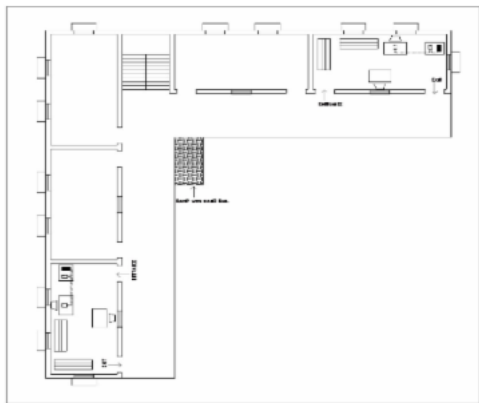

নির্বাচক নিবন্ধন আধিকারিকের স্বাক্ষর

Nazri Naksha

Google Map View

Polling Station Building Front View

Polling Station Front View

Cad View

Key MAP View

1 নাম : সুপ্রিয়া সামন্ত হাইত স্বামীর নাম: পিন্টু হাইত বাড়ির নং : এন0166 বয়স : 28 লিঙ্গ : মহিলা	UPM1976984 ফটো উপলব্ধ	2 নাম : কাকলি দাস চৌধুরী স্বামীর নাম: অরুণ চৌধুরী বাড়ির নং : n0058 বয়স : 30 লিঙ্গ : মহিলা	UPM1867977 ফটো উপলব্ধ	3 নাম : সঙ্গীতা দাস (বর্মন) স্বামীর নাম: জয়দেব বর্মন বাড়ির নং : n0176 বয়স : 28 লিঙ্গ : মহিলা	UPM1867993 ফটো উপলব্ধ
4 নাম : দেবব্রত আদক পিতার নাম: রামপদ আদক বাড়ির নং : n0064 বয়স : 35 লিঙ্গ : পুরুষ	UPM1253996 ফটো উপলব্ধ	5 নাম : তনুশ্রী আদক স্বামীর নাম: নারায়ন আদক বাড়ির নং : n0064 বয়স : 40 লিঙ্গ : মহিলা	GQG2576049 ফটো উপলব্ধ	6 নাম : গৌরীরাণী আদক স্বামীর নাম: শ্যামচাঁদ আদক বাড়ির নং : n0057 বয়স : 63 লিঙ্গ : মহিলা	WB/30/203/216348 ফটো উপলব্ধ
7 নাম : শুকদেব আদক পিতার নাম: শ্যামচাঁদ আদক বাড়ির নং : n0057 বয়স : 45 লিঙ্গ : পুরুষ	GQG1642586 ফটো উপলব্ধ	8 নাম : সম্পা ভৌমিক(আদক) স্বামীর নাম: শুকদেব আদক বাড়ির নং : n0057 বয়স : 36 লিঙ্গ : মহিলা	UPM1254044 ফটো উপলব্ধ	9 নাম : মদনমোহন আদক পিতার নাম: হরিপদ আদক বাড়ির নং : n0057 বয়স : 64 লিঙ্গ : পুরুষ	UPM2601284 ফটো উপলব্ধ
10 নাম : তৃপ্তি পড়িয়া(আদক) স্বামীর নাম: জয়দেব আদক বাড়ির নং : n0057 বয়স : 34 লিঙ্গ : মহিলা	UPM1425230 ফটো উপলব্ধ	11 নাম : নিশিকান্ত আদক পিতার নাম: শ্রীধর আদক বাড়ির নং : n0060 বয়স : 63 লিঙ্গ : পুরুষ	WB/30/203/216155 ফটো উপলব্ধ	12 নাম : আল্পনারাণী আদক স্বামীর নাম: নিশিকান্ত আদক বাড়ির নং : n0060 বয়স : 57 লিঙ্গ : মহিলা	WB/30/203/216154 ফটো উপলব্ধ
13 নাম : শ্রীকান্ত আদক পিতার নাম: শ্রীধর আদক বাড়ির নং : n0060 বয়স : 56 লিঙ্গ : পুরুষ	GQG0436527 ফটো উপলব্ধ	Q 14 নাম : গঙ্গারানী আদক স্বামীর নাম: শ্রীকান্ত আদক বাড়ির নং : বয়স : 52 লিঙ্গ : মহিলা	WB/30/203/216440 ফটো উপলব্ধ	15 নাম : বিশ্বজিৎ আদক পিতার নাম: শ্রীকান্ত আদক বাড়ির নং : n0060 বয়স : 32 লিঙ্গ : পুরুষ	UPM1515881 ফটো উপলব্ধ
16 নাম : মহাদেব আদক পিতার নাম: গুনাধর আদক বাড়ির নং : n0061 বয়স : 56 লিঙ্গ : পুরুষ	WB/30/203/216322 ফটো উপলব্ধ	17 নাম : সুচিত্রা আদক স্বামীর নাম: মহাদেব আদক বাড়ির নং : n0061 বয়স : 52 লিঙ্গ : মহিলা	WB/30/203/216349 ফটো উপলব্ধ	18 নাম : রবীন্দ্রনাথ আদক পিতার নাম: কৃষ্ণপ্রসাদ আদক বাড়ির নং : n0062 বয়স : 59 লিঙ্গ : পুরুষ	WB/30/203/216383 ফটো উপলব্ধ
19 নাম : লক্ষ্মীরাণী আদক স্বামীর নাম: রবীন্দ্রনাথ আদক বাড়ির নং : n0062 বয়স : 55 লিঙ্গ : মহিলা	WB/30/203/216153 ফটো উপলব্ধ	20 নাম : সুকুমার আদক পিতার নাম: রবীন্দ্রনাথ আদক বাড়ির নং : n0062 বয়স : 34 লিঙ্গ : পুরুষ	UPM1352483 ফটো উপলব্ধ	21 নাম : কোকিল চন্দ্র আদক পিতার নাম: কৃষ্ণ প্রসাদ আদক বাড়ির নং : n0063 বয়স : 40 লিঙ্গ : পুরুষ	GQG2664175 ফটো উপলব্ধ
22 নাম : পুতুল আদক স্বামীর নাম: কোকিল চন্দ্র আদক বাড়ির নং : n0063 বয়স : 37 লিঙ্গ : মহিলা	UPM1254234 ফটো উপলব্ধ	23 নাম : নারায়নচন্দ্র আদক পিতার নাম: রামপদ আদক বাড়ির নং : n0064 বয়স : 43 লিঙ্গ : পুরুষ	GQG2294569 ফটো উপলব্ধ	Q 24 নাম : গোস্টবিহারী আদক পিতার নাম: পরমেশ্বর আদক বাড়ির নং : বয়স : 88 লিঙ্গ : পুরুষ	WB/30/203/216136 ফটো উপলব্ধ
25 নাম : উর্মিলারানী আদক স্বামীর নাম: গোস্টবিহারী আদক বাড়ির নং : n0083 বয়স : 78 লিঙ্গ : মহিলা	WB/30/203/216152 ফটো উপলব্ধ	26 নাম : কুশধ্বজ আদক পিতার নাম: গোস্টবিহারী আদক বাড়ির নং : n0083 বয়স : 48 লিঙ্গ : পুরুষ	GQG1557156 ফটো উপলব্ধ	27 নাম : বনশ্রী আদক স্বামীর নাম: কুশধ্বজ আদক বাড়ির নং : n0083 বয়স : 40 লিঙ্গ : মহিলা	GQG2576031 ফটো উপলব্ধ
28 নাম : তুষার কান্তি আদক পিতার নাম: গোস্ট বিহারী আদক বাড়ির নং : n0083 বয়স : 39 লিঙ্গ : পুরুষ	GQG2664167 ফটো উপলব্ধ	29 নাম : অঞ্জলী রানী মণ্ডল(আদক) স্বামীর নাম: তুষার কান্তি আদক বাড়ির নং : n0083 বয়স : 34 লিঙ্গ : মহিলা	UPM1425248 ফটো উপলব্ধ	30 নাম : স্বপন কুমার আদক পিতার নাম: রাধানাথ আদক বাড়ির নং : n0141 বয়স : 68 লিঙ্গ : পুরুষ	WB/30/203/246550 ফটো উপলব্ধ