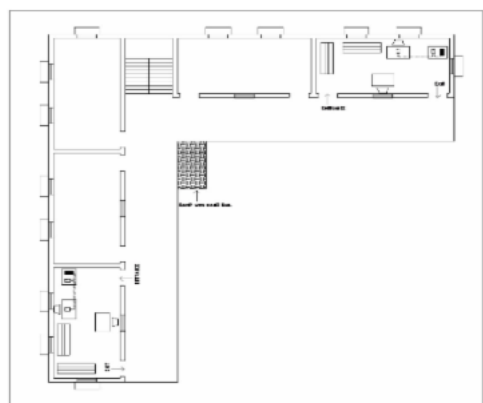

নির্বাচক নিবন্ধন আধিকারিকের স্বাক্ষর

Nazri Naksha

Google Map View

Polling Station Building Front View

Polling Station Front View

Cad View

Key MAP View

1 নাম : সেক হাবিব পিতার নাম: সেক আলি মহম্মদ বাড়ির নং : n0155 বয়স : 65 লিঙ্গ : পুরুষ	GQG1642636 ফটো উপলব্ধ	2 নাম : সবেজান খাতুন স্বামীর নাম: সেক হাবিব বাড়ির নং : n0155 বয়স : 59 লিঙ্গ : মহিলা	WB/30/203/222099 ফটো উপলব্ধ	3 নাম : সেক সুকুর আলি পিতার নাম: সেক হাবিব আলি বাড়ির নং : n0155 বয়স : 49 লিঙ্গ : পুরুষ	GQG2176691 ফটো উপলব্ধ
4 নাম : সহিদা বিবি স্বামীর নাম: সেক সুকুর বাড়ির নং : n0155 বয়স : 47 লিঙ্গ : মহিলা	GQG1554336 ফটো উপলব্ধ	5 নাম : সেক সাহাদত আলি পিতার নাম: সেক মেহের বাড়ির নং : n0156 বয়স : 73 লিঙ্গ : পুরুষ	WB/30/203/222323 ফটো উপলব্ধ	6 নাম : সেক আসগর পিতার নাম: সেক সাহাদত আলি বাড়ির নং : n0156 বয়স : 49 লিঙ্গ : পুরুষ	GQG2176584 ফটো উপলব্ধ
7 নাম : আসমা খাতুন স্বামীর নাম: সেক সাহাদত বাড়ির নং : n0156 বয়স : 63 লিঙ্গ : মহিলা	WB/30/203/222043 ফটো উপলব্ধ	8 নাম : আকবর আলি পিতার নাম: সাহাদাত বাড়ির নং : n0156 বয়স : 46 লিঙ্গ : পুরুষ	GQG2176600 ফটো উপলব্ধ	9 নাম : মরিয়ম বিবি স্বামীর নাম: আকবর আলি বাড়ির নং : n0156 বয়স : 45 লিঙ্গ : মহিলা	GQG2176592 ফটো উপলব্ধ
10 নাম : সানুয়ারা বিবি স্বামীর নাম: সেক আসগর আলি বাড়ির নং : n0156 বয়স : 51 লিঙ্গ : মহিলা	GQG2176618 ফটো উপলব্ধ	11 নাম : সেক সাদ্দাম হোসেন পিতার নাম: সেক সাহাদাত আলি বাড়ির নং : n0156 বয়স : 32 লিঙ্গ : পুরুষ	UPM1517044 ফটো উপলব্ধ	12 নাম : সেক রেজ্জাক আলি পিতার নাম: সেক মেহের বাড়ির নং : n0157 বয়স : 60 লিঙ্গ : পুরুষ	GQG0067884 ফটো উপলব্ধ
13 নাম : সেক নাজির আলি পিতার নাম: সেক রেজ্জাক আলি বাড়ির নং : n0157 বয়স : 38 লিঙ্গ : পুরুষ	UPM1255462 ফটো উপলব্ধ	14 নাম : আনসুরা বিবি স্বামীর নাম: সেক নাজির আলি বাড়ির নং : n0157 বয়স : 34 লিঙ্গ : মহিলা	UPM1624576 ফটো উপলব্ধ	15 নাম : সেক মুনসুর আলি পিতার নাম: সেক রেজ্জাক আলি বাড়ির নং : n0157 বয়স : 33 লিঙ্গ : পুরুষ	UPM1426394 ফটো উপলব্ধ
16 নাম : আলোয়া বিবি স্বামীর নাম: সেক আবুকালাম বাড়ির নং : n0114 বয়স : 43 লিঙ্গ : মহিলা	GQG2410488 ফটো উপলব্ধ	17 নাম : সেক হাসিবুল পিতার নাম: সেক বাসেদ বাড়ির নং : n0115 বয়স : 40 লিঙ্গ : পুরুষ	UPM0439281 ফটো উপলব্ধ	18 নাম : আলিয়া বিবি স্বামীর নাম: সেক হাসিবুল বাড়ির নং : n0115 বয়স : 37 লিঙ্গ : মহিলা	UPM1170547 ফটো উপলব্ধ
19 নাম : সেক রেজাবুল রহমান পিতার নাম: সেক বাসেদ বাড়ির নং : n0115 বয়স : 36 লিঙ্গ : পুরুষ	UPM1255652 ফটো উপলব্ধ	20 নাম : সেক এসাদুল পিতার নাম: সেক বাসেদ আলি বাড়ির নং : n0115 বয়স : 41 লিঙ্গ : পুরুষ	GQG2576874 ফটো উপলব্ধ	21 নাম : সামিনা বিবি স্বামীর নাম: সেক এসাদুল রহমান বাড়ির নং : n0115 বয়স : 36 লিঙ্গ : মহিলা	UPM1353390 ফটো উপলব্ধ
22 নাম : সেক রুস্তম আলি পিতার নাম: সেক মনিরুদ্দিন বাড়ির নং : n0153 বয়স : 85 লিঙ্গ : পুরুষ	WB/30/203/222136 ফটো উপলব্ধ	23 নাম : সেক আব্দুল রসিদ পিতার নাম: সেক রুস্তম আলি বাড়ির নং : n0153 বয়স : 38 লিঙ্গ : পুরুষ	UPM0438762 ফটো উপলব্ধ	24 নাম : আমেনা বিবি স্বামীর নাম: সেক আব্দুল রসিদ বাড়ির নং : n0153 বয়স : 37 লিঙ্গ : মহিলা	UPM1255736 ফটো উপলব্ধ
25 নাম : লায়লা খাতুন স্বামীর নাম: সেক রুস্তম বাড়ির নং : n0153 বয়স : 75 লিঙ্গ : মহিলা	WB/30/203/222073 ফটো উপলব্ধ	26 নাম : সেক আব্দুল লতিফ পিতার নাম: সেক রুস্তম আলি বাড়ির নং : n0153 বয়স : 47 লিঙ্গ : পুরুষ	GQG2176675 ফটো উপলব্ধ	27 নাম : মঞ্জুরা বিবি স্বামীর নাম: সেক আব্দুল লতিফ বাড়ির নং : n0153 বয়স : 45 লিঙ্গ : মহিলা	GQG2176683 ফটো উপলব্ধ
28 নাম : সেক কাশেম আলি পিতার নাম: সেক মনিরুদ্দিন সেক বাড়ির নং : n0154 বয়স : 67 লিঙ্গ : পুরুষ	GQG0068858 ফটো উপলব্ধ	29 নাম : সেক আরবিলা পিতার নাম: সেক আব্দুল সাত্তার বাড়ির নং : n0086 বয়স : 37 লিঙ্গ : পুরুষ	UPM1426329 ফটো উপলব্ধ	30 নাম : সেক সরিফুল পিতার নাম: সেক আব্দুল সাত্তার বাড়ির নং : n0086 বয়স : 34 লিঙ্গ : পুরুষ	UPM1624527 ফটো উপলব্ধ