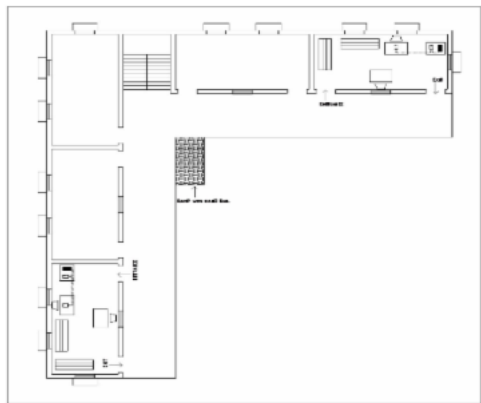

নির্বাচক নিবন্ধন আধিকারিকের স্বাক্ষর

Nazri Naksha

Google Map View

Polling Station Building Front View

Polling Station Front View

Cad View

Key MAP View

1 নাম : সুস্মিতা ঘোড়াই (শাসমল) স্বামীর নাম: অজয় শাসমল বাড়ির নং : n0088 বয়স : 29 লিঙ্গ : মহিলা	UPM1868314 ফটো উপলব্ধ	2 নাম : নমিতা উথাসিনী(মিশ্র) স্বামীর নাম: চন্দন মিশ্র বাড়ির নং : N005 বয়স : 28 লিঙ্গ : মহিলা	UPM1977800 ফটো উপলব্ধ	3 নাম : মিতা ওবা (জানা) স্বামীর নাম: শক্তনাথ জানা বাড়ির নং : n0209 বয়স : 58 লিঙ্গ : মহিলা	WB/30/203/255112 ফটো উপলব্ধ
4 নাম : সুমিত্রা কর স্বামীর নাম: রাধানাথ কর বাড়ির নং : n0196 বয়স : 47 লিঙ্গ : মহিলা	GQG1555705 ফটো উপলব্ধ	5 নাম : শচীনন্দন কর পিতার নাম: অভিরাম কর বাড়ির নং : n0134 বয়স : 77 লিঙ্গ : পুরুষ	GQG0071233 ফটো উপলব্ধ	6 নাম : রাধারানী কর স্বামীর নাম: শচীনন্দন কর বাড়ির নং : n0134 বয়স : 68 লিঙ্গ : মহিলা	WB/30/203/225306 ফটো উপলব্ধ
7 নাম : মনোরঞ্জন কর পিতার নাম: অভিরাম কর বাড়ির নং : n0134 বয়স : 57 লিঙ্গ : পুরুষ	GQG0073007 ফটো উপলব্ধ	8 নাম : সুখদেব কর পিতার নাম: পূর্ণচন্দ্র কর বাড়ির নং : n0134 বয়স : 38 লিঙ্গ : পুরুষ	GQG2732212 ফটো উপলব্ধ	9 নাম : ছন্দা কর স্বামীর নাম: সুখদেব কর বাড়ির নং : n0134 বয়স : 32 লিঙ্গ : মহিলা	UPM1625052 ফটো উপলব্ধ
10 নাম : অন্নদা কর পিতার নাম: অভিরাম কর বাড়ির নং : n0135 বয়স : 61 লিঙ্গ : পুরুষ	GQG2779601 ফটো উপলব্ধ	11 নাম : সীমা কর স্বামীর নাম: অন্নদা কর বাড়ির নং : n0135 বয়স : 56 লিঙ্গ : মহিলা	WB/30/203/225195 ফটো উপলব্ধ	12 নাম : সনাতন কর পিতার নাম: মনোরঞ্জন কর বাড়ির নং : n0135 বয়স : 32 লিঙ্গ : পুরুষ	UPM1517648 ফটো উপলব্ধ
13 নাম : শ্রীকৃষ্ণ কর পিতার নাম: মৃত্যুঞ্জয় কর বাড়ির নং : n0136 বয়স : 64 লিঙ্গ : পুরুষ	WB/30/203/225243 ফটো উপলব্ধ	14 নাম : অঞ্জলী কর স্বামীর নাম: শ্রীকৃষ্ণ কর বাড়ির নং : n0136 বয়স : 56 লিঙ্গ : মহিলা	WB/30/203/225256 ফটো উপলব্ধ	15 নাম : দেবদুলাল কর পিতার নাম: শ্রীকৃষ্ণ কর বাড়ির নং : n0136 বয়স : 35 লিঙ্গ : পুরুষ	UPM1256056 ফটো উপলব্ধ
16 নাম : আরতি কর স্বামীর নাম: মনোরঞ্জন কর বাড়ির নং : n0137 বয়স : 53 লিঙ্গ : মহিলা	WB/30/203/225307 ফটো উপলব্ধ	17 নাম : সুবলচন্দ্র কর পিতার নাম: মৃত্যুঞ্জয় কর বাড়ির নং : n0138 বয়স : 67 লিঙ্গ : পুরুষ	WB/30/203/225515 ফটো উপলব্ধ	18 নাম : লক্ষ্মীরাণী কর স্বামীর নাম: সুবলচন্দ্র কর বাড়ির নং : n0138 বয়স : 59 লিঙ্গ : মহিলা	WB/30/203/225295 ফটো উপলব্ধ
19 নাম : মানিক কর পিতার নাম: সুবল কর বাড়ির নং : n0138 বয়স : 44 লিঙ্গ : পুরুষ	GQG2177418 ফটো উপলব্ধ	20 নাম : কৃষ্ণা মাজী(কর) স্বামীর নাম: মানিক কর বাড়ির নং : n0138 বয়স : 38 লিঙ্গ : মহিলা	GQG2732246 ফটো উপলব্ধ	21 নাম : মদনমোহন কর পিতার নাম: যাদব চন্দ্র কর বাড়ির নং : n0145 বয়স : 75 লিঙ্গ : পুরুষ	GQG2665453 ফটো উপলব্ধ
22 নাম : ছলনা কর স্বামীর নাম: মদনমোহন কর বাড়ির নং : n0145 বয়স : 68 লিঙ্গ : মহিলা	WB/30/203/225162 ফটো উপলব্ধ	23 নাম : বিশ্বজিত কর পিতার নাম: মদন মোহন কর বাড়ির নং : n0145 বয়স : 42 লিঙ্গ : পুরুষ	GQG2410959 ফটো উপলব্ধ	24 নাম : তাপসী কর স্বামীর নাম: নাড়গোপাল কর বাড়ির নং : n0145 বয়স : 38 লিঙ্গ : মহিলা	GQG2665396 ফটো উপলব্ধ
25 নাম : সীমা প্রধান (কর) স্বামীর নাম: বিশ্বজিত কর বাড়ির নং : n0145 বয়স : 34 লিঙ্গ : মহিলা	UPM1353556 ফটো উপলব্ধ	26 নাম : নারায়ণচন্দ্র কর পিতার নাম: যাদবতন্দ্র কর বাড়ির নং : n0147 বয়স : 81 লিঙ্গ : পুরুষ	WB/30/203/225497 ফটো উপলব্ধ	27 নাম : মীনা কর স্বামীর নাম: নারায়ণচন্দ্র কর বাড়ির নং : n0147 বয়স : 71 লিঙ্গ : মহিলা	GQG0445270 ফটো উপলব্ধ
28 নাম : গোপালচন্দ্র কর পিতার নাম: নারায়ণচন্দ্র কর বাড়ির নং : n0147 বয়স : 52 লিঙ্গ : পুরুষ	GQG1555408 ফটো উপলব্ধ	29 নাম : মঞ্জুশ্রী কর স্বামীর নাম: গোপাল চন্দ্র কর বাড়ির নং : n0147 বয়স : 44 লিঙ্গ : মহিলা	GQG2294932 ফটো উপলব্ধ	30 নাম : সুবল কর পিতার নাম: ভূপতিচরণ কর বাড়ির নং : n0148 বয়স : 70 লিঙ্গ : পুরুষ	WB/30/203/225111 ফটো উপলব্ধ