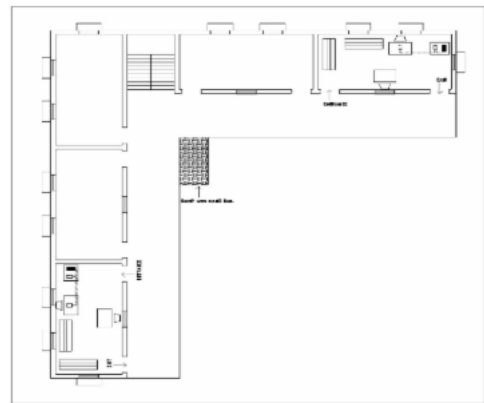

নির্বাচক নিবন্ধন আধিকারিকের স্বাক্ষর

Nazri Naksha

Google Map View

Polling Station Building Front View

Polling Station Front View

Cad View

Key MAP View

1 নাম : সংগীতা মাল (খুটিয়া) স্বামীর নাম: ভাগবত খুটিয়া বাড়ির নং : N0076 বয়স : 28 লিঙ্গ : মহিলা	UPM1868736 ফটো উপলব্ধ	2 নাম : রূপালী আদক প্রামাণিক স্বামীর নাম: সুশান্ত প্রামাণিক বাড়ির নং : n0278 বয়স : 28 লিঙ্গ : মহিলা	UPM1868553 ফটো উপলব্ধ	3 নাম : খুরানী মাম্মা (পাড়ই) স্বামীর নাম: সুশান্ত পাড়ই বাড়ির নং : N0124 বয়স : 28 লিঙ্গ : মহিলা	UPM1868611 ফটো উপলব্ধ
4 নাম : কাকলি শুকাই (পাল) স্বামীর নাম: অভিজিত পাল বাড়ির নং : n0298 বয়স : 29 লিঙ্গ : মহিলা	UPM1868744 ফটো উপলব্ধ	5 নাম : পূজা কর্মকার (পাল) স্বামীর নাম: রাজকুমার পাল বাড়ির নং : n0282 বয়স : 29 লিঙ্গ : মহিলা	RGN2033280 ফটো উপলব্ধ	6 নাম : অনিমা মাম্মা (সাহ) স্বামীর নাম: শ্যামল সাহ বাড়ির নং : N0107 বয়স : 28 লিঙ্গ : মহিলা	UPM1868751 ফটো উপলব্ধ
7 নাম : মমতা দাস (সাহ) স্বামীর নাম: রাজু সাহ বাড়ির নং : N0098 বয়স : 31 লিঙ্গ : মহিলা	UPM1868447 ফটো উপলব্ধ	8 নাম : সান্তনা সাউ (সাহ) স্বামীর নাম: বংশীধর সাহ বাড়ির নং : n0257 বয়স : 38 লিঙ্গ : মহিলা	LWJ2291136 ফটো উপলব্ধ	9 নাম : বর্নালী ভৌমিক (সাহ) স্বামীর নাম: ভোলানাথ সাহ বাড়ির নং : N0092 বয়স : 30 লিঙ্গ : মহিলা	UPM1868710 ফটো উপলব্ধ
10 নাম : জয়শ্রী আদক পিতার নাম: উত্তম আদক বাড়ির নং : এন0193 বয়স : 22 লিঙ্গ : মহিলা	UPM2484681 ফটো উপলব্ধ	11 নাম : অলক কর পিতার নাম: রবীন্দ্রনাথ কর বাড়ির নং : n0038 বয়স : 65 লিঙ্গ : পুরুষ	WB/30/203/228007 ফটো উপলব্ধ	12 নাম : ইন্দ্রনীল কর পিতার নাম: অলক কর বাড়ির নং : n0038 বয়স : 29 লিঙ্গ : পুরুষ	UPM1785583 ফটো উপলব্ধ
13 নাম : অনিমা কর স্বামীর নাম: অলক কর বাড়ির নং : n0038 বয়স : 58 লিঙ্গ : মহিলা	WB/30/203/228086 ফটো উপলব্ধ	14 নাম : মৌসুমী কর প্রামাণিক স্বামীর নাম: জয়দেব প্রামাণিক বাড়ির নং : n0333 বয়স : 33 লিঙ্গ : মহিলা	UPM1522846 ফটো উপলব্ধ	15 নাম : রিনু রানী কর পাল স্বামীর নাম: রাজু পাল বাড়ির নং : এন0232 বয়স : 23 লিঙ্গ : মহিলা	UPM2405942 ফটো উপলব্ধ
16 নাম : যমুনা কোলা স্বামীর নাম: শক্তিপদ কোলা বাড়ির নং : n0085 বয়স : 42 লিঙ্গ : মহিলা	UPM1426972 ফটো উপলব্ধ	17 নাম : শক্তিপদ কোলা পিতার নাম: মহাদেব কোলা বাড়ির নং : n0085 বয়স : 40 লিঙ্গ : পুরুষ	UPM1426980 ফটো উপলব্ধ	18 নাম : পূর্ণচন্দ্র খুটিয়া পিতার নাম: ধরনী খুটিয়া বাড়ির নং : n0066 বয়স : 68 লিঙ্গ : পুরুষ	WB/30/203/228441 ফটো উপলব্ধ
19 নাম : সুধমা খুটিয়া স্বামীর নাম: পূর্ণচন্দ্র খুটিয়া বাড়ির নং : n0066 বয়স : 59 লিঙ্গ : মহিলা	WB/30/203/228676 ফটো উপলব্ধ	20 নাম : শিশির খুটিয়া পিতার নাম: যতীন্দ্র খুটিয়া বাড়ির নং : n0067 বয়স : 75 লিঙ্গ : পুরুষ	WB/30/203/228359 ফটো উপলব্ধ	21 নাম : বিমলা খুটিয়া স্বামীর নাম: শিশির খুটিয়া বাড়ির নং : n0067 বয়স : 65 লিঙ্গ : মহিলা	WB/30/203/228152 ফটো উপলব্ধ
22 নাম : শ্যামসুন্দর খুটিয়া পিতার নাম: শিশির খুটিয়া বাড়ির নং : n0067 বয়স : 38 লিঙ্গ : পুরুষ	UPM1353598 ফটো উপলব্ধ	23 নাম : রামপদ খুটিয়া পিতার নাম: শিশির খুটিয়া বাড়ির নং : n0067 বয়স : 36 লিঙ্গ : পুরুষ	UPM1353606 ফটো উপলব্ধ	24 নাম : বুল্লি কোলা(খুটিয়া) স্বামীর নাম: রামপদ খুটিয়া বাড়ির নং : n0067 বয়স : 33 লিঙ্গ : মহিলা	UPM1583145 ফটো উপলব্ধ
25 নাম : সুজাতা সিং(খুটিয়া) স্বামীর নাম: শ্যাম সুন্দর খুটিয়া বাড়ির নং : n0067 বয়স : 37 লিঙ্গ : মহিলা	UPM1256726 ফটো উপলব্ধ	26 নাম : সুকেশ খুটিয়া পিতার নাম: যতীন্দ্র খুটিয়া বাড়ির নং : n0069 বয়স : 72 লিঙ্গ : পুরুষ	UPM2565323 ফটো উপলব্ধ	27 নাম : একাদশী খুটিয়া পিতার নাম: যতীন্দ্র খুটিয়া বাড়ির নং : n0070 বয়স : 66 লিঙ্গ : পুরুষ	WB/30/203/228589 ফটো উপলব্ধ
28 নাম : চম্পাবতী খুটিয়া স্বামীর নাম: একাদশী খুটিয়া বাড়ির নং : n0070 বয়স : 60 লিঙ্গ : মহিলা	WB/30/203/228151 ফটো উপলব্ধ	29 নাম : রামপদ খুটিয়া পিতার নাম: সন্তোষ খুটিয়া বাড়ির নং : n0071 বয়স : 36 লিঙ্গ : পুরুষ	UPM1256551 ফটো উপলব্ধ	30 নাম : সুধমা খুটিয়া স্বামীর নাম: চন্দন খুটিয়া বাড়ির নং : n0071 বয়স : 41 লিঙ্গ : মহিলা	UPM0446633 ফটো উপলব্ধ