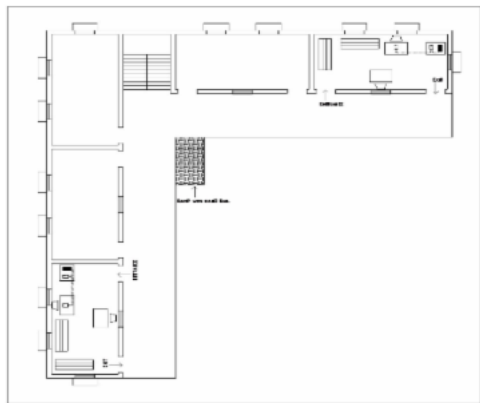

নির্বাচক নিবন্ধন আধিকারিকের স্বাক্ষর

Nazri Naksha

Google Map View

Polling Station Building Front View

Polling Station Front View

Cad View

Key MAP View

বিধানসভা নির্বাচনক্ষেত্রের নং, নাম : 206-ময়না  
ভাগ নং, নাম : 1-শ্রীকণ্ঠা কালাগঞ্জা উত্তর পাড়া